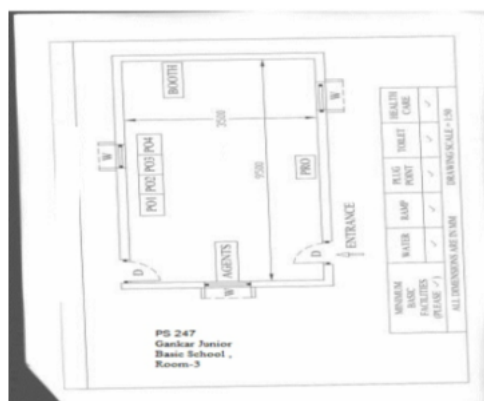

নির্বাচক নিবন্ধন আধিকারিকের স্বাক্ষর

Nazri Naksha

Google Map View

Polling Station Building Front View

Polling Station Front View

Cad View

Key MAP View

1 নাম : হাবিবুর সেখ পিতার নাম: নেশমহম্মাদ সেখ বাড়ির নং : n0092 বয়স : 49 লিঙ্গ : পুরুষ	KNZ1913474 ফটো উপলব্ধ	2 নাম : হাবিবুর সেখ স্বামীর নাম: হাবিবুর সেখ বাড়ির নং : n0092 বয়স : 49 লিঙ্গ : মহিলা	KNZ2231777 ফটো উপলব্ধ	3 নাম : আব্দুর রহিম খাতুন স্বামীর নাম: ফারুকুল সেখ বাড়ির নং : n0065 বয়স : 32 লিঙ্গ : মহিলা	ACY1383108 ফটো উপলব্ধ
4 নাম : ফারুকুল সেখ পিতার নাম: তোফাজ্জল সেখ বাড়ির নং : n0065 বয়স : 49 লিঙ্গ : পুরুষ	KNZ1914860 ফটো উপলব্ধ	5 নাম : বেগম বিবি স্বামীর নাম: মুকুল সেখ বাড়ির নং : n0092 বয়স : 40 লিঙ্গ : মহিলা	ACY1506617 ফটো উপলব্ধ	6 নাম : শিমলা বিবি স্বামীর নাম: নেশমহম্মাদ সেখ বাড়ির নং : n0092 বয়স : 32 লিঙ্গ : মহিলা	KNZ1913466 ফটো উপলব্ধ
7 নাম : রেজাকুল বিবি স্বামীর নাম: তোফাজ্জল সেখ বাড়ির নং : n0106 বয়স : 61 লিঙ্গ : মহিলা	ACY0886994 ফটো উপলব্ধ	8 নাম : নজরুল সেখ পিতার নাম: রক্বান আলি বাড়ির নং : n0126 বয়স : 35 লিঙ্গ : পুরুষ	ACY0879957 ফটো উপলব্ধ	9 নাম : মুকুল সেখ পিতার নাম: নেস মহাম্মাদ সেখ মহাম্মাদ বাড়ির নং : n0092 বয়স : 41 লিঙ্গ : পুরুষ	ACY1831718 ফটো উপলব্ধ
10 নাম : আখিরুল ইসলাম পিতার নাম: তোফাজ্জল সেখ বাড়ির নং : n0065 বয়স : 48 লিঙ্গ : পুরুষ	KNZ1238286 ফটো উপলব্ধ	11 নাম : সাবিনা বিবি স্বামীর নাম: আখিরুল ইসলাম বাড়ির নং : n0065 বয়স : 39 লিঙ্গ : মহিলা	KNZ2629988 ফটো উপলব্ধ	12 নাম : বাহারুল সেখ পিতার নাম: তোফাজ্জল সেখ বাড়ির নং : n0065 বয়স : 38 লিঙ্গ : পুরুষ	KNZ2630002 ফটো উপলব্ধ
13 নাম : সামিরুল সেখ পিতার নাম: হাবিবুর সেখ বাড়ির নং : N0092 বয়স : 24 লিঙ্গ : পুরুষ	ACY2395945 ফটো উপলব্ধ	14 নাম : মুসলেমা বিবি স্বামীর নাম: তোফাজ্জল সেখ সেখ বাড়ির নং : n0065 বয়স : 65 লিঙ্গ : মহিলা	KNZ1238823 ফটো উপলব্ধ	15 নাম : সামায়ন সেখ পিতার নাম: হাবিবুর সেখ বাড়ির নং : এন0092 বয়স : 23 লিঙ্গ : পুরুষ	ACY2476026 ফটো উপলব্ধ
16 নাম : সুপ্রিয়া (চৌধুরী) সরকার স্বামীর নাম: ইন্দ্রদেব সরকার বাড়ির নং : n0110 বয়স : 35 লিঙ্গ : মহিলা	ACY1063254 ফটো উপলব্ধ	17 নাম : মিনা খাতুন স্বামীর নাম: রেকাবুল সেখ বাড়ির নং : n0116 বয়স : 33 লিঙ্গ : মহিলা	ACY1240126 ফটো উপলব্ধ	18 নাম : সেনুর খাতুন পিতার নাম: আমজাদ সেখ বাড়ির নং : n0062 বয়স : 71 লিঙ্গ : মহিলা	WB/08/053/024275 ফটো উপলব্ধ
19 নাম : সেরাজিনা খাতুন(বিবি) স্বামীর নাম: বিলু সেখ বাড়ির নং : n0074 বয়স : 43 লিঙ্গ : মহিলা	KNZ2785160 ফটো উপলব্ধ	20 নাম : বিলু সেখ পিতার নাম: লোকমান সেখ বাড়ির নং : n0074 বয়স : 52 লিঙ্গ : পুরুষ	KNZ1236546 ফটো উপলব্ধ	21 নাম : সেন্টু সেখ পিতার নাম: লোকমান সেখ বাড়ির নং : n0074 বয়স : 52 লিঙ্গ : পুরুষ	KNZ1236553 ফটো উপলব্ধ
22 নাম : শ্যামলী খাতুন স্বামীর নাম: জসিম সেখ বাড়ির নং : n0138 বয়স : 28 লিঙ্গ : মহিলা	ACY1853019 ফটো উপলব্ধ	23 নাম : হেলেন খাতুন স্বামীর নাম: মীরচাদ বাদশা বাড়ির নং : n0142 বয়স : 29 লিঙ্গ : মহিলা	ACY1853050 ফটো উপলব্ধ	24 নাম : মিম্মা খাতুন স্বামীর নাম: সামিরুদ্দিন সেখ বাড়ির নং : n0141 বয়স : 27 লিঙ্গ : মহিলা	ACY1853043 ফটো উপলব্ধ
25 নাম : রেনু খাতুন পিতার নাম: লোকমান সেখ বাড়ির নং : n0074 বয়স : 62 লিঙ্গ : মহিলা	ACY2152098 ফটো উপলব্ধ	26 নাম : টুন বিবিন স্বামীর নাম: সেন্টু সেখ বাড়ির নং : n0074 বয়স : 42 লিঙ্গ : মহিলা	ACY0823930 ফটো উপলব্ধ	27 নাম : রিপা খাতুন স্বামীর নাম: সেনজারুল সেখ বাড়ির নং : N00119 বয়স : 25 লিঙ্গ : মহিলা	ACY2313484 ফটো উপলব্ধ
28 নাম : ফিরদৌসি খাতুন স্বামীর নাম: রহমান সেখ বাড়ির নং : N00944 বয়স : 34 লিঙ্গ : মহিলা	ACY2324119 ফটো উপলব্ধ	29 নাম : লক্ষ্মী খাতুন পিতার নাম: বিলু সেখ বাড়ির নং : N0074 বয়স : 24 লিঙ্গ : মহিলা	ACY2397545 ফটো উপলব্ধ	30 নাম : আলেনুর খাতুন পিতার নাম: সামিরুল সেখ বাড়ির নং : N0088 বয়স : 23 লিঙ্গ : পুরুষ	ACY2316578 ফটো উপলব্ধ