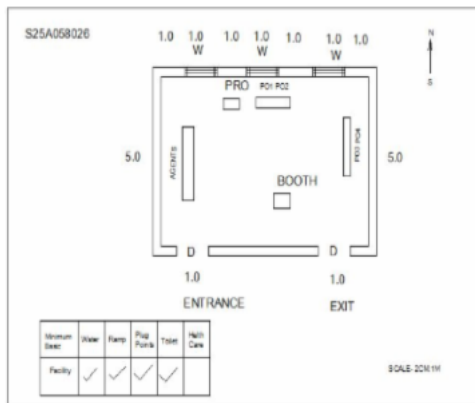

নির্বাচক নিবন্ধন আধিকারিকের স্বাক্ষর

Nazri Naksha

Google Map View

Polling Station Building Front View

Polling Station Front View

Cad View

Key MAP View

1 নাম : জলেন্দর বিবি স্বামীর নাম: মেসের সেখ বাড়ির নং : n0058 বয়স : 66 লিঙ্গ : মহিলা ফটো উপলব্ধ	WB/08/052/282334	2 নাম : রেজিনা বিবি স্বামীর নাম: আতারুল সেখ বাড়ির নং : n0057 বয়স : 35 লিঙ্গ : মহিলা ফটো উপলব্ধ	ACY0939033	3 নাম : পিয়ারুল সেখ পিতার নাম: নায়েম সেখ বাড়ির নং : n0057 বয়স : 42 লিঙ্গ : পুরুষ ফটো উপলব্ধ	ACY0084699
4 নাম : কাবিল সেখ পিতার নাম: বরজাহান সেখ বাড়ির নং : n0027 বয়স : 32 লিঙ্গ : পুরুষ ফটো উপলব্ধ	ACY1731603	5 নাম : হাবিলা সেখ পিতার নাম: বরজাহান সেখ বাড়ির নং : n0027 বয়স : 32 লিঙ্গ : পুরুষ ফটো উপলব্ধ	ACY1731611	6 নাম : রাফিকুল সেখ পিতার নাম: সাফিকুল সেখ বাড়ির নং : n0058 বয়স : 32 লিঙ্গ : পুরুষ ফটো উপলব্ধ	ACY1805902
7 নাম : নুরসন বিবি স্বামীর নাম: তোরাব সেখ বাড়ির নং : n0064 বয়স : 71 লিঙ্গ : মহিলা ফটো উপলব্ধ	WB/08/052/282369	8 নাম : চেনবানু বিবি স্বামীর নাম: মরজেম সেখ বাড়ির নং : n0106 বয়স : 52 লিঙ্গ : মহিলা ফটো উপলব্ধ	ACY2768083	9 নাম : রেহেনা খাতুন পিতার নাম: সেরাজুল সেখ বাড়ির নং : n0007 বয়স : 27 লিঙ্গ : মহিলা ফটো উপলব্ধ	ACY1870195
10 নাম : সুকদি সেখ পিতার নাম: সিন্দু সেখ বাড়ির নং : n0066 বয়স : 26 লিঙ্গ : পুরুষ ফটো উপলব্ধ	ACY1870039	11 নাম : সাহিদ আফ্রিদি সেখ পিতার নাম: সেতাবুল সেখ বাড়ির নং : n0026 বয়স : 27 লিঙ্গ : পুরুষ ফটো উপলব্ধ	ACY1870088	12 নাম : সাইনারা খাতুন পিতার নাম: ইসলাম সেখ বাড়ির নং : n0029 বয়স : 28 লিঙ্গ : মহিলা ফটো উপলব্ধ	ACY1626647
13 নাম : সেখ আকবর আলি হোসেন পিতার নাম: সেখ মুরতুজ হোসেন বাড়ির নং : n0009 বয়স : 37 লিঙ্গ : পুরুষ ফটো উপলব্ধ	FKG3311388	14 নাম : আশিয়া বিবি স্বামীর নাম: সেখ মার্জান হোসেন বাড়ির নং : n0009 বয়স : 37 লিঙ্গ : মহিলা ফটো উপলব্ধ	FKG3376035	15 নাম : সেখ মার্জান হোসেন পিতার নাম: সেখ মুরতুজ হোসেন বাড়ির নং : n0009 বয়স : 44 লিঙ্গ : পুরুষ ফটো উপলব্ধ	FKG2617462
16 নাম : লালবানু বিবি স্বামীর নাম: সেখ মুরতুজ হোসেন বাড়ির নং : n0009 বয়স : 68 লিঙ্গ : মহিলা ফটো উপলব্ধ	WB/08/052/282462	17 নাম : সেখ মুরতুজ হোসেন পিতার নাম: নেজার সেখ বাড়ির নং : n0009 বয়স : 74 লিঙ্গ : পুরুষ ফটো উপলব্ধ	WB/08/052/282461	18 নাম : সুকতারা বিবি স্বামীর নাম: সাহেব সেখ বাড়ির নং : n0009 বয়স : 43 লিঙ্গ : মহিলা ফটো উপলব্ধ	FKG2617348
19 নাম : সাহেব সেখ পিতার নাম: মহসিন সেখ বাড়ির নং : n0009 বয়স : 52 লিঙ্গ : পুরুষ ফটো উপলব্ধ	FKG2616670	20 নাম : মোঃ ওয়াজেদ জামান পিতার নাম: আঃ কাদের বাড়ির নং : n0018 বয়স : 50 লিঙ্গ : পুরুষ ফটো উপলব্ধ	ACY0853234	21 নাম : আজিজুল সেখ পিতার নাম: মজিদ সেখ বাড়ির নং : n0007 বয়স : 50 লিঙ্গ : পুরুষ ফটো উপলব্ধ	FKG3223823
22 নাম : রাজেস সেখ পিতার নাম: জিয়ারুল সেখ বাড়ির নং : n0007 বয়স : 30 লিঙ্গ : পুরুষ ফটো উপলব্ধ	ACY1530377	23 নাম : তোতা সেখ পিতার নাম: জিয়ারুল সেখ বাড়ির নং : n0007 বয়স : 34 লিঙ্গ : পুরুষ ফটো উপলব্ধ	ACY1074012	24 নাম : আসমানি বিবি স্বামীর নাম: জিয়ারুল সেখ বাড়ির নং : n0007 বয়স : 51 লিঙ্গ : মহিলা ফটো উপলব্ধ	ACY2042059
25 নাম : জিয়ারুল সেখ পিতার নাম: মজিদ সেখ বাড়ির নং : n0007 বয়স : 55 লিঙ্গ : পুরুষ ফটো উপলব্ধ	ACY2027472	26 নাম : অজফা বেওয়া স্বামীর নাম: মজিদ সেখ বাড়ির নং : n0007 বয়স : 71 লিঙ্গ : মহিলা ফটো উপলব্ধ	WB/08/052/282035	27 নাম : রেজিনা বিবি স্বামীর নাম: মোতবুল সেখ বাড়ির নং : n0003 বয়স : 38 লিঙ্গ : মহিলা ফটো উপলব্ধ	ACY0939314
28 নাম : মোতিবুল সেখ পিতার নাম: খুরসেদ সেখ বাড়ির নং : n0003 বয়স : 40 লিঙ্গ : পুরুষ ফটো উপলব্ধ	ACY1073949	29 নাম : মালা বিবি স্বামীর নাম: খুরসেদ সেখ বাড়ির নং : n0003 বয়স : 61 লিঙ্গ : মহিলা ফটো উপলব্ধ	WB/08/052/282028	30 নাম : সুফিয়া বিবি স্বামীর নাম: মাসুদ সেখ বাড়ির নং : n0041 বয়স : 28 লিঙ্গ : মহিলা ফটো উপলব্ধ	ACY1626852