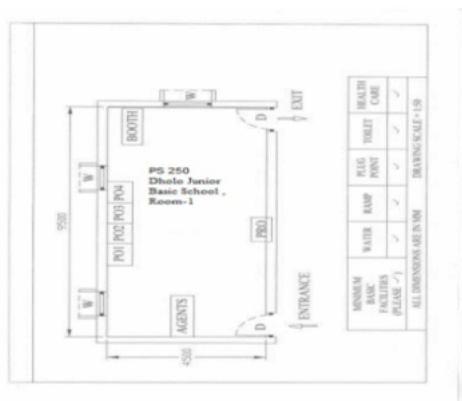

নির্বাচক নিবন্ধন আধিকারিকের স্বাক্ষর

Nazri Naksha

Google Map View

Polling Station Building Front View

Polling Station Front View

Cad View

Key MAP View

1 নাম : কহিনুর খাতুন (বিবি) স্বামীর নাম: সামাউন সেখ বাড়ির নং : n0070 বয়স : 38 লিঙ্গ : মহিলা	ACY0826834 ফটো উপলব্ধ	2 নাম : খোসা মহম্মাদ পিতার নাম: কলিমুদ্দিন সেখ বাড়ির নং : n0071 বয়স : 68 লিঙ্গ : পুরুষ	WB/08/054/327654 ফটো উপলব্ধ	3 নাম : মুস্তাফিজুর রহমান পিতার নাম: খোসা মহম্মাদ বাড়ির নং : n0071 বয়স : 37 লিঙ্গ : পুরুষ	KNZ2725075 ফটো উপলব্ধ
4 নাম : সেখ মজিবুর রহমান পিতার নাম: আমির হোসেন বাড়ির নং : n0091 বয়স : 37 লিঙ্গ : পুরুষ	ACY0826578 ফটো উপলব্ধ	5 নাম : আব্দুল মান্নান পিতার নাম: আফসার সেখ বাড়ির নং : n0012 বয়স : 66 লিঙ্গ : পুরুষ	KNZ2237675 ফটো উপলব্ধ	6 নাম : আরফাসিয়া সেখ পিতার নাম: আতাউর সেখ বাড়ির নং : n0006 বয়স : 52 লিঙ্গ : পুরুষ	KNZ2630275 ফটো উপলব্ধ
7 নাম : বেছলা বিবি স্বামীর নাম: শরীফ সেখ বাড়ির নং : n0006 বয়স : 44 লিঙ্গ : মহিলা	KNZ2240745 ফটো উপলব্ধ	8 নাম : শরীফ সেখ পিতার নাম: আতাউর সেখ বাড়ির নং : n0006 বয়স : 56 লিঙ্গ : পুরুষ	WB/08/053/030003 ফটো উপলব্ধ	9 নাম : আসরাফ সেখ পিতার নাম: আতাউর সেখ বাড়ির নং : n0006 বয়স : 59 লিঙ্গ : পুরুষ	ACY2078038 ফটো উপলব্ধ
10 নাম : ফানসুর সেখ পিতার নাম: নইমুদ্দিন সেখ বাড়ির নং : n0037 বয়স : 30 লিঙ্গ : পুরুষ	ACY1508258 ফটো উপলব্ধ	11 নাম : শুকতারা বিবি স্বামীর নাম: সামিরুল সেখ বাড়ির নং : n0037 বয়স : 34 লিঙ্গ : মহিলা	ACY1603869 ফটো উপলব্ধ	12 নাম : সামিরুল সেখ পিতার নাম: নইমুদ্দিন সেখ বাড়ির নং : n0037 বয়স : 37 লিঙ্গ : পুরুষ	ACY1508035 ফটো উপলব্ধ
13 নাম : রাশেদা বিবি স্বামীর নাম: নইমুদ্দিন সেখ বাড়ির নং : n0037 বয়স : 66 লিঙ্গ : মহিলা	KNZ0043729 ফটো উপলব্ধ	14 নাম : মুনেফা বিবি স্বামীর নাম: আরফাসিয়া সেখ বাড়ির নং : n0006 বয়স : 43 লিঙ্গ : মহিলা	KNZ2238046 ফটো উপলব্ধ	15 নাম : টুনি বিবি স্বামীর নাম: সানায়ুন বাড়ির নং : n0017 বয়স : 61 লিঙ্গ : মহিলা	WB/08/053/030144 ফটো উপলব্ধ
16 নাম : রাজেশ সেখ পিতার নাম: সামায়ুন সেখ বাড়ির নং : n0017 বয়স : 33 লিঙ্গ : পুরুষ	ACY1146968 ফটো উপলব্ধ	17 নাম : আলম সেখ পিতার নাম: আলিবর্দি সেখ বাড়ির নং : n0092 বয়স : 31 লিঙ্গ : পুরুষ	ACY1384890 ফটো উপলব্ধ	18 নাম : জোহোরা বিবি স্বামীর নাম: মহঃ আবুতাহের সেখ বাড়ির নং : n0092 বয়স : 29 লিঙ্গ : মহিলা	ACY1603836 ফটো উপলব্ধ
19 নাম : মহঃ আবুতাহের সেখ পিতার নাম: আতাউর রহমান বাড়ির নং : n0092 বয়স : 37 লিঙ্গ : পুরুষ	ACY0887422 ফটো উপলব্ধ	20 নাম : হেলি বিবি স্বামীর নাম: আলিবর্দি বাড়ির নং : n0092 বয়স : 54 লিঙ্গ : মহিলা	KNZ1919877 ফটো উপলব্ধ	21 নাম : বেবি বিবি স্বামীর নাম: আতাউর বাড়ির নং : n0092 বয়স : 56 লিঙ্গ : মহিলা	WB/08/053/030048 ফটো উপলব্ধ
22 নাম : আলিবর্দি সেখ পিতার নাম: নবির বাড়ির নং : n0092 বয়স : 59 লিঙ্গ : পুরুষ	KNZ1919869 ফটো উপলব্ধ	23 নাম : সামিরুল সেখ পিতার নাম: আলাউদ্দিন সেখ বাড়ির নং : n0092 বয়স : 29 লিঙ্গ : পুরুষ	ACY1603877 ফটো উপলব্ধ	24 নাম : সুখি বিবি স্বামীর নাম: মানিরুল সেখ বাড়ির নং : n0092 বয়স : 51 লিঙ্গ : মহিলা	ACY1603885 ফটো উপলব্ধ
25 নাম : সেরাজুল সেখ পিতার নাম: নবির হোসেন বাড়ির নং : n0092 বয়স : 42 লিঙ্গ : পুরুষ	ACY1147172 ফটো উপলব্ধ	26 নাম : রুপসী বিবি স্বামীর নাম: সেলিম সেখ বাড়ির নং : n0092 বয়স : 42 লিঙ্গ : মহিলা	KNZ2785442 ফটো উপলব্ধ	27 নাম : সেলিম সেখ পিতার নাম: নবির হোসেন বাড়ির নং : n0092 বয়স : 52 লিঙ্গ : পুরুষ	WB/08/053/030050 ফটো উপলব্ধ
28 নাম : কালাম সেখ পিতার নাম: রবিউল সেখ বাড়ির নং : n0092 বয়স : 32 লিঙ্গ : পুরুষ	ACY1384783 ফটো উপলব্ধ	29 নাম : আতাউর রহমান পিতার নাম: নবির হোসেন বাড়ির নং : n0092 বয়স : 61 লিঙ্গ : পুরুষ	KNZ2237758 ফটো উপলব্ধ	30 নাম : দানেশ সেখ পিতার নাম: বাটু সেখ বাড়ির নং : n0060 বয়স : 63 লিঙ্গ : পুরুষ	KWC1708890 ফটো উপলব্ধ