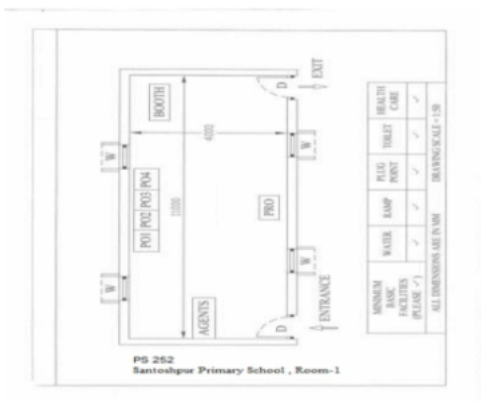

নির্বাচক নিবন্ধন আধিকারিকের স্বাক্ষর

Nazri Naksha

Google Map View

Polling Station Building Front View

Polling Station Front View

Cad View

Key MAP View

1 নাম : সফিকাম্মল সেখ পিতার নাম : মহঃ বানী ইসরাইল বাড়ির নং : n0094 বয়স : 38 লিঙ্গ : পুরুষ	KNZ2241966 ফটো উপলব্ধ	2 নাম : আলিবর্দি সেখ পিতার নাম : মোঃ বানী ইসরাইল বাড়ির নং : n0094 বয়স : 38 লিঙ্গ : পুরুষ	KNZ2725380 ফটো উপলব্ধ	3 নাম : রমজান সেখ পিতার নাম : বুদ্ধ সেখ বাড়ির নং : n0079 বয়স : 38 লিঙ্গ : পুরুষ	ACY1027911 ফটো উপলব্ধ
4 নাম : এসরাফিল সেখ পিতার নাম : সামসের সেখ বাড়ির নং : n0079 বয়স : 51 লিঙ্গ : পুরুষ	KNZ0054759 ফটো উপলব্ধ	5 নাম : বুদ্ধ সেখ পিতার নাম : সামসের সেখ বাড়ির নং : n0079 বয়স : 61 লিঙ্গ : পুরুষ	KNZ1924976 ফটো উপলব্ধ	6 নাম : শুনী বেওয়া স্বামীর নাম : সামসের সেখ বাড়ির নং : n0079 বয়স : 91 লিঙ্গ : মহিলা	WB/08/053/036292 ফটো উপলব্ধ
7 নাম : বজলুর রহমান পিতার নাম : আব্দুল মাতিন বাড়ির নং : n0107 বয়স : 31 লিঙ্গ : পুরুষ	ACY1387026 ফটো উপলব্ধ	8 নাম : টুনটুনি সেখ স্বামীর নাম : ভূট সেখ বাড়ির নং : n0107 বয়স : 33 লিঙ্গ : মহিলা	ACY1387216 ফটো উপলব্ধ	9 নাম : ভূট সেখ পিতার নাম : আব্দুল মাতিন বাড়ির নং : n0107 বয়স : 31 লিঙ্গ : পুরুষ	ACY1242866 ফটো উপলব্ধ
10 নাম : আব্দুল মাতিন পিতার নাম : আমিন সেখ বাড়ির নং : n0107 বয়স : 63 লিঙ্গ : পুরুষ	ACY2032027 ফটো উপলব্ধ	11 নাম : মাঝিয়া বিবি স্বামীর নাম : মহঃ বানী ইসরাইল বাড়ির নং : n0094 বয়স : 63 লিঙ্গ : মহিলা	KNZ0055228 ফটো উপলব্ধ	12 নাম : মহঃ বানী ইসরাইল পিতার নাম : মহঃ আব্দুল বাসির বাড়ির নং : n0094 বয়স : 68 লিঙ্গ : পুরুষ	KNZ0050849 ফটো উপলব্ধ
13 নাম : আহেবা খাতুন স্বামীর নাম : আকবর বিশ্বাস বাড়ির নং : n0068 বয়স : 30 লিঙ্গ : মহিলা	ACY1605047 ফটো উপলব্ধ	14 নাম : রেজবানু বিবি স্বামীর নাম : মাজাদ বিশ্বাস বাড়ির নং : n0068 বয়স : 66 লিঙ্গ : মহিলা	WB/08/053/036149 ফটো উপলব্ধ	15 নাম : টুনয়ারা বিবি স্বামীর নাম : নেমদ্দিন সেখ বাড়ির নং : n0089 বয়স : 59 লিঙ্গ : মহিলা	WB/08/053/036297 ফটো উপলব্ধ
16 নাম : জাহাঙ্গীর আলম পিতার নাম : নেমদ্দিন বাড়ির নং : n0089 বয়স : 33 লিঙ্গ : পুরুষ	KNZ2725398 ফটো উপলব্ধ	17 নাম : সাগরি বিবি স্বামীর নাম : রফিক সেখ বাড়ির নং : n0111 বয়স : 45 লিঙ্গ : মহিলা	KNZ1924075 ফটো উপলব্ধ	18 নাম : লালু সেখ পিতার নাম : বুদ্ধ সেখ বাড়ির নং : n0111 বয়স : 33 লিঙ্গ : পুরুষ	ACY1386895 ফটো উপলব্ধ
19 নাম : হামিদা খাতুন স্বামীর নাম : নাসিরুদ্দিন দেওয়ান বাড়ির নং : n0027 বয়স : 51 লিঙ্গ : মহিলা	KNZ1598333 ফটো উপলব্ধ	20 নাম : আকালু বিবি স্বামীর নাম : লখু সেখ বাড়ির নং : n0079 বয়স : 54 লিঙ্গ : মহিলা	KNZ1924992 ফটো উপলব্ধ	21 নাম : মনিরুল সেখ মায়ের নাম : মনোয়ারা বিবি বাড়ির নং : n0111 বয়স : 37 লিঙ্গ : পুরুষ	ACY2367647 ফটো উপলব্ধ
22 নাম : তুহিনা খাতুন স্বামীর নাম : আক্তারুজ্জামান বাড়ির নং : n0009 বয়স : 24 লিঙ্গ : মহিলা	ACY2374940 ফটো উপলব্ধ	23 নাম : সবুরা খাতুন স্বামীর নাম : শুকুদি সেখ বাড়ির নং : N0079 বয়স : 31 লিঙ্গ : মহিলা	ACY1408699 ফটো উপলব্ধ	24 নাম : শুকুদি সেখ পিতার নাম : লখু সেখ বাড়ির নং : n0079 বয়স : 40 লিঙ্গ : পুরুষ	ACY1604628 ফটো উপলব্ধ
25 নাম : সাদ্দাদ বিশ্বাস পিতার নাম : মাজাদ বিশ্বাস বাড়ির নং : এন0068 বয়স : 22 লিঙ্গ : পুরুষ	ACY2511079 ফটো উপলব্ধ	26 নাম : ফে.রদাসী খাতুন স্বামীর নাম : নাসির সেখ বাড়ির নং : এন0107 বয়স : 26 লিঙ্গ : মহিলা	ACY2513737 ফটো উপলব্ধ	27 নাম : সামিরুল সেখ পিতার নাম : রফিক সেখ বাড়ির নং : এন0089 বয়স : 22 লিঙ্গ : পুরুষ	ACY2513745 ফটো উপলব্ধ
28 নাম : সুভান সেখ পিতার নাম : বুদ্ধ সেখ বাড়ির নং : সন্তোষপুর বয়স : 25 লিঙ্গ : পুরুষ	ACY2570638 ফটো উপলব্ধ	29 নাম : জেসমিন সুলতানা স্বামীর নাম : হায়দার আলি বাড়ির নং : এন0089 বয়স : 22 লিঙ্গ : মহিলা	ACY2513778 ফটো উপলব্ধ	30 নাম : মানোয়ারা বিবি স্বামীর নাম : সেরাজুদ্দিন সেখ বাড়ির নং : এন0111 বয়স : 65 লিঙ্গ : মহিলা	KNZ2241164 ফটো উপলব্ধ