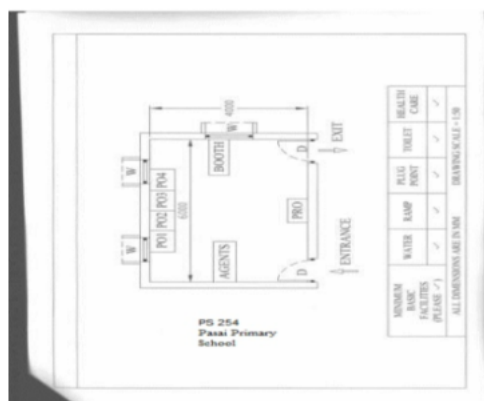

নির্বাচক নিবন্ধন আধিকারিকের স্বাক্ষর

Nazri Naksha

Google Map View

Polling Station Building Front View

Polling Station Front View

Cad View

Key MAP View

1 নাম : বিমল মন্ডল পিতার নাম: হাবু মন্ডল বাড়ির নং : n0112 বয়স : 59 লিঙ্গ : পুরুষ	ACY0887984 ফটো উপলব্ধ	2 নাম : বার্ণা মন্ডল স্বামীর নাম: বিমল মন্ডল বাড়ির নং : n0113 বয়স : 56 লিঙ্গ : মহিলা	ACY0887992 ফটো উপলব্ধ	3 নাম : উজ্জল মন্ডল পিতার নাম: বিমাল মন্ডল বাড়ির নং : n0112 বয়স : 27 লিঙ্গ : পুরুষ	ACY1803980 ফটো উপলব্ধ
4 নাম : রাধিকা কিস্কু পিতার নাম: রবেন কিস্কু বাড়ির নং : এন0024 বয়স : 23 লিঙ্গ : মহিলা	SAF2739126 ফটো উপলব্ধ	5 নাম : দেবকুমার চক্রবর্তী পিতার নাম: অপূর্ব চক্রবর্তী বাড়ির নং : n0001 বয়স : 46 লিঙ্গ : পুরুষ	KNZ1926559 ফটো উপলব্ধ	6 নাম : প্রবাল চক্রবর্তী পিতার নাম: অপূর্ব চক্রবর্তী বাড়ির নং : n0001 বয়স : 41 লিঙ্গ : পুরুষ	KNZ2242949 ফটো উপলব্ধ
7 নাম : সোমা চক্রবর্তী স্বামীর নাম: প্রবাল চক্রবর্তী বাড়ির নং : n0001 বয়স : 35 লিঙ্গ : মহিলা	ACY1243591 ফটো উপলব্ধ	8 নাম : অপূর্ব কুমার চক্রবর্তী পিতার নাম: বিনয় চক্রবর্তী বাড়ির নং : n0001 বয়স : 72 লিঙ্গ : পুরুষ	WB/08/053/039012 ফটো উপলব্ধ	9 নাম : অপূর্ব চক্রবর্তী স্বামীর নাম: দেব কুমার চক্রবর্তী বাড়ির নং : n0001 বয়স : 43 লিঙ্গ : মহিলা	ACY1243583 ফটো উপলব্ধ
10 নাম : পিয়ালী গোস্বামী (গুপ্ত) স্বামীর নাম: জয় গোপাল গোস্বামী বাড়ির নং : n0004 বয়স : 45 লিঙ্গ : মহিলা	ACY1148907 ফটো উপলব্ধ	11 নাম : জয়গোপাল গোস্বামী পিতার নাম: মদনগোপাল গোস্বামী বাড়ির নং : n0004 বয়স : 53 লিঙ্গ : পুরুষ	ACY2726131 ফটো উপলব্ধ	12 নাম : শীলা চক্রবর্তী স্বামীর নাম: মধুসূদন চক্রবর্তী বাড়ির নং : n0013 বয়স : 61 লিঙ্গ : মহিলা	ACY2145951 ফটো উপলব্ধ
13 নাম : স্নেহাশীষ চক্রবর্তী পিতার নাম: মধুসূদন চক্রবর্তী বাড়ির নং : n0013 বয়স : 34 লিঙ্গ : পুরুষ	ACY1243492 ফটো উপলব্ধ	14 নাম : জ্যোতির্ময় চক্রবর্তী পিতার নাম: রবীন্দ্র কুমার চক্রবর্তী বাড়ির নং : n0013 বয়স : 54 লিঙ্গ : পুরুষ	KWC1696087 ফটো উপলব্ধ	15 নাম : মল্লিকা চ্যাটার্জি(রায়) স্বামীর নাম: রনপ্রবীর চ্যাটার্জি বাড়ির নং : n0005 বয়স : 38 লিঙ্গ : মহিলা	ACY1388214 ফটো উপলব্ধ
16 নাম : রনপ্রবীর চ্যাটার্জী পিতার নাম: ত্রিলোচন চ্যাটার্জী বাড়ির নং : n0005 বয়স : 50 লিঙ্গ : পুরুষ	WB/08/053/039018 ফটো উপলব্ধ	17 নাম : উতপলা চ্যাটার্জী স্বামীর নাম: ত্রিলোচন চ্যাটার্জী বাড়ির নং : n0005 বয়স : 69 লিঙ্গ : মহিলা	WB/08/053/039017 ফটো উপলব্ধ	18 নাম : বার্নালী মুখার্জী (চ্যাটার্জী) স্বামীর নাম: রাজকুমার বাড়ির নং : n0003 বয়স : 42 লিঙ্গ : মহিলা	KNZ2244424 ফটো উপলব্ধ
19 নাম : গায়িত্রী চ্যাটার্জী স্বামীর নাম: অনুপম চ্যাটার্জী বাড়ির নং : n0003 বয়স : 71 লিঙ্গ : মহিলা	ACY2146082 ফটো উপলব্ধ	20 নাম : রাজকুমার চ্যাটার্জী পিতার নাম: অনুপম চ্যাটার্জী বাড়ির নং : n0003 বয়স : 51 লিঙ্গ : পুরুষ	KNZ1257427 ফটো উপলব্ধ	21 নাম : ধীরাজ চ্যাটার্জী পিতার নাম: অনুপম চ্যাটার্জী বাড়ির নং : n0003 বয়স : 48 লিঙ্গ : পুরুষ	KNZ1257419 ফটো উপলব্ধ
22 নাম : অনুপম চ্যাটার্জী পিতার নাম: মনিন্দ্র কুমার চ্যাটার্জী বাড়ির নং : n0003 বয়স : 71 লিঙ্গ : পুরুষ	ACY2146066 ফটো উপলব্ধ	23 নাম : রিয়া চ্যাটার্জী স্বামীর নাম: ধীরাজ চ্যাটার্জী বাড়ির নং : n0003 বয়স : 32 লিঙ্গ : মহিলা	ACY1388321 ফটো উপলব্ধ	24 নাম : কল্যাণ টুডু পিতার নাম: বাবুলাল টুডু বাড়ির নং : এন0029 বয়স : 23 লিঙ্গ : পুরুষ	ACY2513406 ফটো উপলব্ধ
25 নাম : বাসমতি টুডু স্বামীর নাম: সুবোধ টুডু বাড়ির নং : n0028 বয়স : 58 লিঙ্গ : মহিলা	ACY2574960 ফটো উপলব্ধ	26 নাম : পুতি টুডু পিতার নাম: বোধরাই টুডু বাড়ির নং : n0029 বয়স : 57 লিঙ্গ : মহিলা	KNZ1926567 ফটো উপলব্ধ	27 নাম : লোবিন টুডু পিতার নাম: বোধরাই টুডু বাড়ির নং : এন0029 বয়স : 67 লিঙ্গ : পুরুষ	ACY2119899 ফটো উপলব্ধ
28 নাম : যুবতী টুডু পিতার নাম: লোবিন টুডু বাড়ির নং : এন0029 বয়স : 37 লিঙ্গ : মহিলা	ACY1606177 ফটো উপলব্ধ	29 নাম : রাবন টুডু পিতার নাম: লোবিন টুডু বাড়ির নং : N0213 বয়স : 40 লিঙ্গ : পুরুষ	KNZ2242964 ফটো উপলব্ধ	30 নাম : বাবুলাল টুডু পিতার নাম: বোধরাই টুডু বাড়ির নং : n0029 বয়স : 51 লিঙ্গ : পুরুষ	ACY2695922 ফটো উপলব্ধ