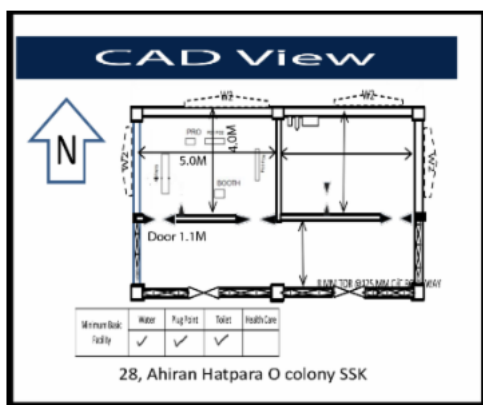

নির্বাচক নিবন্ধন আধিকারিকের স্বাক্ষর

Nazri Naksha

Google Map View

Polling Station Building Front View

Polling Station Front View

Cad View

Key MAP View

1 নাম : বাসির সেখ পিতার নাম: নাসির আলি বাড়ির নং : n0079 বয়স : 30 লিঙ্গ : পুরুষ	ACY1731132 ফটো উপলব্ধ	2 নাম : ডালিম সেখ পিতার নাম: তারজেম সেখ বাড়ির নং : n0106 বয়স : 30 লিঙ্গ : পুরুষ	ACY1731165 ফটো উপলব্ধ	3 নাম : পিন্টু সেখ পিতার নাম: বাসেদ সেখ বাড়ির নং : n0118 বয়স : 30 লিঙ্গ : পুরুষ	ACY1731207 ফটো উপলব্ধ
4 নাম : জাহাঙ্গীর সেখ পিতার নাম: মরজেম সেখ বাড়ির নং : n0106 বয়স : 29 লিঙ্গ : পুরুষ	ACY1626936 ফটো উপলব্ধ	5 নাম : তাসলেম খাতুন পিতার নাম: তস্তর সেখ বাড়ির নং : n0106 বয়স : 29 লিঙ্গ : মহিলা	ACY1707199 ফটো উপলব্ধ	6 নাম : বাবুল সেখ পিতার নাম: রিয়াজুল সেখ বাড়ির নং : n0101 বয়স : 28 লিঙ্গ : পুরুষ	ACY1731413 ফটো উপলব্ধ
7 নাম : নৈইম সেখ পিতার নাম: আসগার আলি বাড়ির নং : n0087 বয়স : 49 লিঙ্গ : পুরুষ	WB/08/051/060052 ফটো উপলব্ধ	8 নাম : আসমানী বিবি স্বামীর নাম: নৈইম সেখ বাড়ির নং : n0087 বয়স : 46 লিঙ্গ : মহিলা	BSK2536217 ফটো উপলব্ধ	9 নাম : মইদুল সেখ পিতার নাম: মফেজ সেখ বাড়ির নং : n0112 বয়স : 38 লিঙ্গ : পুরুষ	ACY1731439 ফটো উপলব্ধ
10 নাম : রাশিবুল সেখ পিতার নাম: সাদেকুল সেখ বাড়ির নং : n0086 বয়স : 27 লিঙ্গ : পুরুষ	ACY1731355 ফটো উপলব্ধ	11 নাম : মহম্মদ আলি পিতার নাম: আলিম সেখ বাড়ির নং : n0118 বয়স : 33 লিঙ্গ : পুরুষ	ACY0939074 ফটো উপলব্ধ	12 নাম : রোহিদুল সেখ পিতার নাম: নাজিবুল সেখ বাড়ির নং : n0079 বয়স : 26 লিঙ্গ : পুরুষ	ACY1870021 ফটো উপলব্ধ
13 নাম : সাগর সেখ পিতার নাম: নাজিবুল সেখ বাড়ির নং : n0079 বয়স : 26 লিঙ্গ : পুরুষ	ACY1870047 ফটো উপলব্ধ	14 নাম : রাজেশ সেখ পিতার নাম: রিয়াজুল সেখ বাড়ির নং : n0095 বয়স : 26 লিঙ্গ : পুরুষ	ACY1870054 ফটো উপলব্ধ	15 নাম : সবুরুদ্দিন সেখ পিতার নাম: গোলাম মোস্তফা সেখ বাড়ির নং : n0065 বয়স : 42 লিঙ্গ : পুরুষ	FKG3314564 ফটো উপলব্ধ
16 নাম : বিউটি খাতুন স্বামীর নাম: তারিকুল সেখ বাড়ির নং : n0109 বয়স : 28 লিঙ্গ : মহিলা	ACY1870260 ফটো উপলব্ধ	17 নাম : রেবিনা খাতুন স্বামীর নাম: সেখ আয়েল বাড়ির নং : n0101 বয়স : 50 লিঙ্গ : মহিলা	ACY1870294 ফটো উপলব্ধ	18 নাম : খাইরুল সেখ পিতার নাম: ইব্রাহিম সেখ বাড়ির নং : n0118 বয়স : 55 লিঙ্গ : পুরুষ	ACY2112860 ফটো উপলব্ধ
19 নাম : রোজিনা বিবি স্বামীর নাম: সবুরুদ্দিন সেখ বাড়ির নং : n0065 বয়স : 30 লিঙ্গ : মহিলা	ACY1412352 ফটো উপলব্ধ	20 নাম : দিলবার সেখ পিতার নাম: আনোয়ার সেখ বাড়ির নং : n0112 বয়স : 33 লিঙ্গ : পুরুষ	ACY1268663 ফটো উপলব্ধ	21 নাম : বাসির সেখ পিতার নাম: সাজ্জাদ সেখ বাড়ির নং : n0132 বয়স : 33 লিঙ্গ : পুরুষ	ACY1074129 ফটো উপলব্ধ
22 নাম : মানিয়ার বেগম পিতার নাম: মোস্তাকিম সেখ বাড়ির নং : n0083 বয়স : 40 লিঙ্গ : মহিলা	FKG2913358 ফটো উপলব্ধ	23 নাম : আকতারি খাতুন স্বামীর নাম: মুকুল সেখ বাড়ির নং : এন0106 বয়স : 28 লিঙ্গ : মহিলা	ZST1807270 ফটো উপলব্ধ	24 নাম : নূর ফতেমা খাতুন স্বামীর নাম: সাবির সেখ বাড়ির নং : এন0129 বয়স : 23 লিঙ্গ : মহিলা	ACY2559409 ফটো উপলব্ধ
25 নাম : জয়েদা সেখ পিতার নাম: আজাজুল সেখ বাড়ির নং : এন0129 বয়স : 23 লিঙ্গ : পুরুষ	ACY2559367 ফটো উপলব্ধ	26 নাম : অহিদা খাতুন পিতার নাম: আনারুল সেখ বাড়ির নং : এন0086 বয়স : 22 লিঙ্গ : মহিলা	ACY2559375 ফটো উপলব্ধ	27 নাম : সারবিনা ফতেমা পিতার নাম: নৈইম সেখ বাড়ির নং : এন0129 বয়স : 23 লিঙ্গ : মহিলা	ACY2559383 ফটো উপলব্ধ
28 নাম : বাহাদুর সেখ পিতার নাম: এনামুল হোসেন বাড়ির নং : এন0113 বয়স : 22 লিঙ্গ : পুরুষ	ACY2559557 ফটো উপলব্ধ	29 নাম : জ্যোৎস্না বিবি স্বামীর নাম: কাজেম সেখ বাড়ির নং : এন0106 বয়স : 51 লিঙ্গ : মহিলা	ACY2199172 ফটো উপলব্ধ	30 নাম : মমেনা বিবি স্বামীর নাম: মফেজ সেখ বাড়ির নং : n0119 বয়স : 52 লিঙ্গ : মহিলা	ACY2198471 ফটো উপলব্ধ