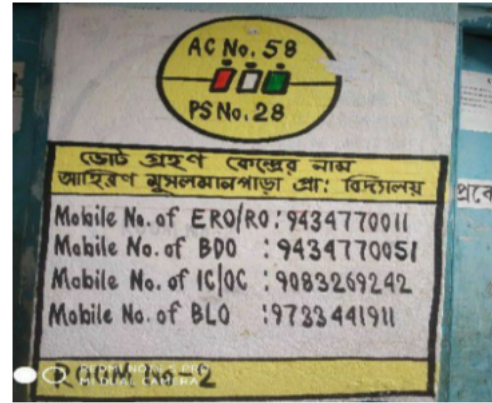

নির্বাচক নিবন্ধন আধিকারিকের স্বাক্ষর

Nazri Naksha

Google Map View

Polling Station Building Front View

Polling Station Front View

Cad View

Key MAP View

1 নাম : চেনু বিবি স্বামীর নাম : আমির সেখ বাড়ির নং : n0001 বয়স : 61 লিঙ্গ : মহিলা	WB/08/052/285009	ফটো উপলব্ধ	2 নাম : চাঁদ মতলা পিতার নাম : আমির সেখ বাড়ির নং : n0001 বয়স : 39 লিঙ্গ : পুরুষ	FKG3311529	ফটো উপলব্ধ	3 নাম : কেরামত বেগম পিতার নাম : আমির সেখ বাড়ির নং : n0001 বয়স : 39 লিঙ্গ : পুরুষ	ACY0088229	ফটো উপলব্ধ
4 নাম : ছবি বিবি স্বামীর নাম : নিয়ামত সেখ বাড়ির নং : n0001 বয়স : 53 লিঙ্গ : মহিলা	WB/08/052/285012	ফটো উপলব্ধ	5 নাম : আতাবুল সেখ পিতার নাম : ইসলাম সেখ বাড়ির নং : n0007 বয়স : 57 লিঙ্গ : পুরুষ	WB/08/052/285041	ফটো উপলব্ধ	6 নাম : তোজিফুল সেখ পিতার নাম : ইসলাম সেখ বাড়ির নং : n0007 বয়স : 49 লিঙ্গ : পুরুষ	WB/08/052/285043	ফটো উপলব্ধ
7 নাম : সারিফুল বেগম পিতার নাম : আলোপ সেখ বাড়ির নং : n0001 বয়স : 32 লিঙ্গ : পুরুষ	ACY1627009	ফটো উপলব্ধ	8 নাম : সিমি বিবি স্বামীর নাম : সেরাজ সেখ বাড়ির নং : n0007 বয়স : 28 লিঙ্গ : মহিলা	ACY1627017	ফটো উপলব্ধ	9 নাম : রেকসুশা খাতুন পিতার নাম : আলোপ সেখ বাড়ির নং : n0007 বয়স : 30 লিঙ্গ : মহিলা	ACY1627025	ফটো উপলব্ধ
10 নাম : জাসমিনা খাতুন পিতার নাম : আলোপ সেখ বাড়ির নং : n0007 বয়স : 28 লিঙ্গ : পুরুষ	ACY1627090	ফটো উপলব্ধ	11 নাম : মিরকামি সেখ পিতার নাম : বুলু সেখ বাড়ির নং : n0027 বয়স : 43 লিঙ্গ : পুরুষ	FKG2916294	ফটো উপলব্ধ	12 নাম : কিসমত বেগম পিতার নাম : বুলু সেখ বাড়ির নং : n0027 বয়স : 42 লিঙ্গ : পুরুষ	FKG3111606	ফটো উপলব্ধ
13 নাম : হুমায়ন সেখ পিতার নাম : বুলু সেখ বাড়ির নং : n0027 বয়স : 30 লিঙ্গ : পুরুষ	ACY1074178	ফটো উপলব্ধ	14 নাম : রফিনা বিবি স্বামীর নাম : হুমায়ন সেখ বাড়ির নং : n0027 বয়স : 30 লিঙ্গ : মহিলা	ACY1412469	ফটো উপলব্ধ	15 নাম : শিশমহম্মদ সেখ পিতার নাম : বুলু সেখ বাড়ির নং : n0027 বয়স : 32 লিঙ্গ : পুরুষ	ACY1531219	ফটো উপলব্ধ
16 নাম : তয়না বিবি স্বামীর নাম : শিশমহম্মদ সেখ বাড়ির নং : n0027 বয়স : 29 লিঙ্গ : মহিলা	ACY1531201	ফটো উপলব্ধ	17 নাম : আলিম সেখ পিতার নাম : বুলু সেখ বাড়ির নং : n0027 বয়স : 29 লিঙ্গ : পুরুষ	ACY1531250	ফটো উপলব্ধ	18 নাম : মেরীনা বিবি স্বামীর নাম : দুলাল সেখ বাড়ির নং : n0027 বয়স : 41 লিঙ্গ : মহিলা	FKG2916310	ফটো উপলব্ধ
19 নাম : ফলেদা বিবি স্বামীর নাম : মির কাশিম সেখ বাড়ির নং : n0027 বয়স : 38 লিঙ্গ : মহিলা	ACY0089474	ফটো উপলব্ধ	20 নাম : সাজেদা বিবি স্বামীর নাম : শুকুর্দি সেখ বাড়ির নং : n0032 বয়স : 71 লিঙ্গ : মহিলা	WB/08/052/285149	ফটো উপলব্ধ	21 নাম : মজিবুর সেখ পিতার নাম : শুকুর্দি সেখ বাড়ির নং : n0032 বয়স : 61 লিঙ্গ : পুরুষ	WB/08/052/285150	ফটো উপলব্ধ
22 নাম : জিয়াবুদ্দৌল্লাহ পিতার নাম : মজিবুর সেখ বাড়ির নং : n0032 বয়স : 33 লিঙ্গ : পুরুষ	ACY0940684	ফটো উপলব্ধ	23 নাম : ফিরোদা বিবি স্বামীর নাম : মজিবুর সেখ বাড়ির নং : n0032 বয়স : 57 লিঙ্গ : মহিলা	WB/08/052/285151	ফটো উপলব্ধ	24 নাম : তবু সেখ পিতার নাম : শুকুর্দি সেখ বাড়ির নং : n0032 বয়স : 56 লিঙ্গ : পুরুষ	WB/08/052/285152	ফটো উপলব্ধ
25 নাম : মানুয়ারা বিবি স্বামীর নাম : তবু সেখ বাড়ির নং : n0032 বয়স : 51 লিঙ্গ : মহিলা	WB/08/052/285153	ফটো উপলব্ধ	26 নাম : সাবিরুল্লাহ সেখ পিতার নাম : তবু সেখ বাড়ির নং : n0032 বয়স : 30 লিঙ্গ : পুরুষ	ACY1412402	ফটো উপলব্ধ	27 নাম : সাইদুল সেখ পিতার নাম : শুকুর্দি সেখ বাড়ির নং : n0032 বয়স : 30 লিঙ্গ : পুরুষ	ACY0853390	ফটো উপলব্ধ
28 নাম : লুৎফল হক পিতার নাম : নুরমহম্মদ বাড়ির নং : n0018 বয়স : 73 লিঙ্গ : পুরুষ	WB/08/052/285098	ফটো উপলব্ধ	29 নাম : সাইনুর বিবি স্বামীর নাম : লুৎফল হক বাড়ির নং : n0018 বয়স : 48 লিঙ্গ : মহিলা	BSK2536878	ফটো উপলব্ধ	30 নাম : রিনু সেখ পিতার নাম : লুৎফল হক বাড়ির নং : n0018 বয়স : 42 লিঙ্গ : পুরুষ	FKG2915643	ফটো উপলব্ধ