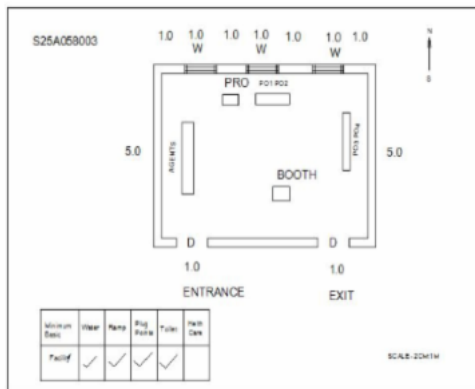

নির্বাচক নিবন্ধন আধিকারিকের স্বাক্ষর

Nazri Naksha

Google Map View

Polling Station Building Front View

Polling Station Front View

Cad View

Key MAP View

1 নাম : আব্দুর রাজ্জাক পিতার নাম : আব্দুল গোফর বাড়ির নং : n0082 বয়স : 29 লিঙ্গ : পুরুষ	ACY1065952 ফটো উপলব্ধ	2 নাম : তজিনা বিবি স্বামীর নাম : মোস্তাজুল সেখ বাড়ির নং : n0082 বয়স : 33 লিঙ্গ : মহিলা	ACY1400498 ফটো উপলব্ধ	3 নাম : মোস্তাজুল সেখ পিতার নাম : গোফর সেখ বাড়ির নং : n0082 বয়স : 50 লিঙ্গ : পুরুষ	FKG3215084 ফটো উপলব্ধ
4 নাম : নাসিমা বিবি স্বামীর নাম : হাবোল সেখ বাড়ির নং : n0087 বয়স : 53 লিঙ্গ : মহিলা	WB/08/052/237530 ফটো উপলব্ধ	5 নাম : হাবোল সেখ পিতার নাম : মহঃদস্ত সেখ বাড়ির নং : n0087 বয়স : 58 লিঙ্গ : পুরুষ	WB/08/052/237529 ফটো উপলব্ধ	6 নাম : রোজান বিবি স্বামীর নাম : আবু কালাম সেখ বাড়ির নং : n0087 বয়স : 59 লিঙ্গ : মহিলা	FKG2889889 ফটো উপলব্ধ
7 নাম : সাখিনা খাতুন পিতার নাম : সরিফ খাঁ বাড়ির নং : n0095 বয়স : 29 লিঙ্গ : মহিলা	ACY1619691 ফটো উপলব্ধ	8 নাম : নেয়ামাতুন বিবি স্বামীর নাম : আকিমুদ্দিন সেখ বাড়ির নং : n0078 বয়স : 75 লিঙ্গ : মহিলা	WB/08/052/237557 ফটো উপলব্ধ	9 নাম : সাইমুদ্দিন সেখ পিতার নাম : আকিমুদ্দিন সেখ বাড়ির নং : n0078 বয়স : 55 লিঙ্গ : পুরুষ	FKG1366368 ফটো উপলব্ধ
10 নাম : সাহানাজ বেগম স্বামীর নাম : সাইমুদ্দিন সেখ বাড়ির নং : n0078 বয়স : 46 লিঙ্গ : মহিলা	FKG2889673 ফটো উপলব্ধ	11 নাম : কাজিমুদ্দিন সেখ পিতার নাম : আকিমুদ্দিন সেখ বাড়ির নং : n0078 বয়স : 44 লিঙ্গ : পুরুষ	FKG1366053 ফটো উপলব্ধ	12 নাম : সামিমা বিবি স্বামীর নাম : কাজিমুদ্দিন সেখ বাড়ির নং : n0078 বয়স : 40 লিঙ্গ : মহিলা	ACY0922815 ফটো উপলব্ধ
13 নাম : এসমাইল সেখ পিতার নাম : সেলিম সেখ বাড়ির নং : n0092 বয়স : 57 লিঙ্গ : পুরুষ	ACY0011437 ফটো উপলব্ধ	14 নাম : জাহেরা বিবি স্বামীর নাম : এসমাইল সেখ বাড়ির নং : n0092 বয়স : 42 লিঙ্গ : মহিলা	FKG3307790 ফটো উপলব্ধ	15 নাম : হেলু সেখ পিতার নাম : ইয়া মহম্মদ সেখ বাড়ির নং : n0095 বয়স : 72 লিঙ্গ : পুরুষ	WB/08/052/234706 ফটো উপলব্ধ
16 নাম : রিপন সেখ পিতার নাম : হেলু সেখ বাড়ির নং : n0095 বয়স : 34 লিঙ্গ : পুরুষ	ACY1400472 ফটো উপলব্ধ	17 নাম : মহঃ হানিক বেগম পিতার নাম : সাইমুদ্দিন সেখ বাড়ির নং : n0078 বয়স : 23 লিঙ্গ : পুরুষ	ACY2154896 ফটো উপলব্ধ	18 নাম : ইনজামুল সেখ পিতার নাম : সোহরাব সেখ বাড়ির নং : N0092 বয়স : 24 লিঙ্গ : পুরুষ	ACY2154300 ফটো উপলব্ধ
19 নাম : জিয়াবুল ইসলাম পিতার নাম : দৌলত সেখ বাড়ির নং : n0092 বয়স : 46 লিঙ্গ : পুরুষ	FKG2591907 ফটো উপলব্ধ	20 নাম : লাজিনা খাতুন স্বামীর নাম : জিয়াবুল ইসলাম বাড়ির নং : n0092 বয়স : 42 লিঙ্গ : মহিলা	ACY0011445 ফটো উপলব্ধ	21 নাম : সফিয়া খাতুন স্বামীর নাম : আব্দুর রাজ্জাক বাড়ির নং : এন0082 বয়স : 39 লিঙ্গ : মহিলা	ACY0986927 ফটো উপলব্ধ
22 নাম : ইস্তাজ সেখ পিতার নাম : গোফর সেখ বাড়ির নং : n0082 বয়স : 40 লিঙ্গ : পুরুষ	ACY0922732 ফটো উপলব্ধ	23 নাম : সোহরাব সেখ পিতার নাম : জাব্বার সেখ বাড়ির নং : n0092 বয়স : 50 লিঙ্গ : পুরুষ	ACY2016228 ফটো উপলব্ধ	24 নাম : রেশমা খাতুন স্বামীর নাম : ইস্তাজ সেখ বাড়ির নং : n0082 বয়স : 29 লিঙ্গ : মহিলা	ACY1619667 ফটো উপলব্ধ
25 নাম : মালেক সেখ পিতার নাম : হেলু সেখ বাড়ির নং : এন0095 বয়স : 28 লিঙ্গ : পুরুষ	ACY1974021 ফটো উপলব্ধ	26 নাম : রুনি খাতুন স্বামীর নাম : রিপন সেখ বাড়ির নং : N0095 বয়স : 23 লিঙ্গ : মহিলা	ACY2155521 ফটো উপলব্ধ	27 নাম : মানিক সেখ পিতার নাম : হেলু সেখ বাড়ির নং : এন0078 বয়স : 23 লিঙ্গ : পুরুষ	ACY2154615 ফটো উপলব্ধ
28 নাম : ফরিদানাজ ফেরদোস স্বামীর নাম : মালেক সেখ বাড়ির নং : N0095 বয়স : 25 লিঙ্গ : মহিলা	ACY2155539 ফটো উপলব্ধ	29 নাম : আজমাইল সেখ পিতার নাম : ইসমাইল সেখ বাড়ির নং : N0092 বয়স : 23 লিঙ্গ : পুরুষ	ACY2154516 ফটো উপলব্ধ	30 নাম : সরিফ সেখ পিতার নাম : কাজিমুদ্দিন সেখ বাড়ির নং : এন0078 বয়স : 23 লিঙ্গ : পুরুষ	ACY2416626 ফটো উপলব্ধ