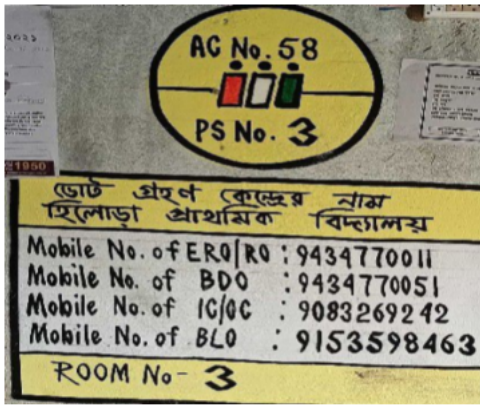

নির্বাচক নিবন্ধন আধিকারিকের স্বাক্ষর

Nazri Naksha

Google Map View

Polling Station Building Front View

Polling Station Front View

Cad View

Key MAP View

1 নাম : আব্দুর রাজ্জাক পিতার নাম : আব্দুল গোফর বাড়ির নং : n0082 বয়স : 29 লিঙ্গ : পুরুষ	ACY1065952 ফটো উপলব্ধ	2 নাম : তজিনা বিবি স্বামীর নাম : মোস্তাজুল সেখ বাড়ির নং : n0082 বয়স : 33 লিঙ্গ : মহিলা	ACY1400498 ফটো উপলব্ধ	3 নাম : মোস্তাজুল সেখ পিতার নাম : গোফর সেখ বাড়ির নং : n0082 বয়স : 50 লিঙ্গ : পুরুষ	FKG3215084 ফটো উপলব্ধ
4 নাম : নাসিমা বিবি স্বামীর নাম : হাবোল সেখ বাড়ির নং : n0087 বয়স : 53 লিঙ্গ : মহিলা	WB/08/052/237530 ফটো উপলব্ধ	5 নাম : হাবোল সেখ পিতার নাম : মহঃদস্ত সেখ বাড়ির নং : n0087 বয়স : 58 লিঙ্গ : পুরুষ	WB/08/052/237529 ফটো উপলব্ধ	6 নাম : রোজান বিবি স্বামীর নাম : আবু কালাম সেখ বাড়ির নং : n0087 বয়স : 59 লিঙ্গ : মহিলা	FKG2889889 ফটো উপলব্ধ
7 নাম : সাখিনা খাতুন পিতার নাম : সরিফ খাঁ বাড়ির নং : n0095 বয়স : 29 লিঙ্গ : মহিলা	ACY1619691 ফটো উপলব্ধ	8 নাম : নেয়ামাতুন বিবি স্বামীর নাম : আকিমুদ্দিন সেখ বাড়ির নং : n0078 বয়স : 75 লিঙ্গ : মহিলা	WB/08/052/237557 ফটো উপলব্ধ	9 নাম : সাইমুদ্দিন সেখ পিতার নাম : আকিমুদ্দিন সেখ বাড়ির নং : n0078 বয়স : 55 লিঙ্গ : পুরুষ	FKG1366368 ফটো উপলব্ধ
10 নাম : সাহানাজ বেগম স্বামীর নাম : সাইমুদ্দিন সেখ বাড়ির নং : n0078 বয়স : 46 লিঙ্গ : মহিলা	FKG2889673 ফটো উপলব্ধ	11 নাম : কাজিমুদ্দিন সেখ পিতার নাম : আকিমুদ্দিন সেখ বাড়ির নং : n0078 বয়স : 44 লিঙ্গ : পুরুষ	FKG1366053 ফটো উপলব্ধ	12 নাম : সামিমা বিবি স্বামীর নাম : কাজিমুদ্দিন সেখ বাড়ির নং : n0078 বয়স : 40 লিঙ্গ : মহিলা	ACY0922815 ফটো উপলব্ধ
13 নাম : এসমাইল সেখ পিতার নাম : সেলিম সেখ বাড়ির নং : n0092 বয়স : 57 লিঙ্গ : পুরুষ	ACY0011437 ফটো উপলব্ধ	14 নাম : জাহেরা বিবি স্বামীর নাম : এসমাইল সেখ বাড়ির নং : n0092 বয়স : 42 লিঙ্গ : মহিলা	FKG3307790 ফটো উপলব্ধ	15 নাম : হেলু সেখ পিতার নাম : ইয়া মহম্মদ সেখ বাড়ির নং : n0095 বয়স : 72 লিঙ্গ : পুরুষ	WB/08/052/234706 ফটো উপলব্ধ
16 নাম : রিপন সেখ পিতার নাম : হেলু সেখ বাড়ির নং : n0095 বয়স : 34 লিঙ্গ : পুরুষ	ACY1400472 ফটো উপলব্ধ	17 নাম : মহঃ হানিক বেগম পিতার নাম : সাইমুদ্দিন সেখ বাড়ির নং : n0078 বয়স : 23 লিঙ্গ : পুরুষ	ACY2154896 ফটো উপলব্ধ	18 নাম : ইনজামুল সেখ পিতার নাম : সোহরাব সেখ বাড়ির নং : N0092 বয়স : 24 লিঙ্গ : পুরুষ	ACY2154300 ফটো উপলব্ধ
19 নাম : জিয়াবুল ইসলাম পিতার নাম : দৌলত সেখ বাড়ির নং : n0092 বয়স : 46 লিঙ্গ : পুরুষ	FKG2591907 ফটো উপলব্ধ	20 নাম : লাজিনা খাতুন স্বামীর নাম : জিয়াবুল ইসলাম বাড়ির নং : n0092 বয়স : 42 লিঙ্গ : মহিলা	ACY0011445 ফটো উপলব্ধ	21 নাম : সফিয়া খাতুন স্বামীর নাম : আব্দুর রাজ্জাক বাড়ির নং : এন0082 বয়স : 39 লিঙ্গ : মহিলা	ACY0986927 ফটো উপলব্ধ
22 নাম : ইস্তাজ সেখ পিতার নাম : গোফর সেখ বাড়ির নং : n0082 বয়স : 40 লিঙ্গ : পুরুষ	ACY0922732 ফটো উপলব্ধ	23 নাম : সোহরাব সেখ পিতার নাম : জাব্বার সেখ বাড়ির নং : n0092 বয়স : 50 লিঙ্গ : পুরুষ	ACY2016228 ফটো উপলব্ধ	24 নাম : রেশমা খাতুন স্বামীর নাম : ইস্তাজ সেখ বাড়ির নং : n0082 বয়স : 29 লিঙ্গ : মহিলা	ACY1619667 ফটো উপলব্ধ
25 নাম : মালেক সেখ পিতার নাম : হেলু সেখ বাড়ির নং : এন0095 বয়স : 28 লিঙ্গ : পুরুষ	ACY1974021 ফটো উপলব্ধ	26 নাম : রুনি খাতুন স্বামীর নাম : রিপন সেখ বাড়ির নং : N0095 বয়স : 23 লিঙ্গ : মহিলা	ACY2155521 ফটো উপলব্ধ	27 নাম : মানিক সেখ পিতার নাম : হেলু সেখ বাড়ির নং : এন0078 বয়স : 23 লিঙ্গ : পুরুষ	ACY2154615 ফটো উপলব্ধ
28 নাম : ফরিদানাজ ফেরদোস স্বামীর নাম : মালেক সেখ বাড়ির নং : N0095 বয়স : 25 লিঙ্গ : মহিলা	ACY2155539 ফটো উপলব্ধ	29 নাম : আজমাইল সেখ পিতার নাম : ইসমাইল সেখ বাড়ির নং : N0092 বয়স : 23 লিঙ্গ : পুরুষ	ACY2154516 ফটো উপলব্ধ	30 নাম : সরিফ সেখ পিতার নাম : কাজিমুদ্দিন সেখ বাড়ির নং : এন0078 বয়স : 23 লিঙ্গ : পুরুষ	ACY2416626 ফটো উপলব্ধ