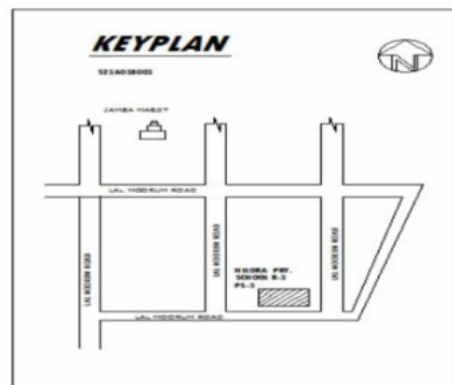

নির্বাচক নিবন্ধন আধিকারিকের স্বাক্ষর

Nazri Naksha

Google Map View

Polling Station Building Front View

Polling Station Front View

Cad View

Key MAP View

1 নাম : আব্দুর রাজ্জাক পিতার নাম : আব্দুল গোফর বাড়ির নং : n0082 বয়স : 29 লিঙ্গ : পুরুষ	ACY1065952 ফটো উপলব্ধ	2 নাম : তজিনা বিবি স্বামীর নাম : মোস্তাজুল সেখ বাড়ির নং : n0082 বয়স : 33 লিঙ্গ : মহিলা	ACY1400498 ফটো উপলব্ধ	3 নাম : মোস্তাজুল সেখ পিতার নাম : গোফর সেখ বাড়ির নং : n0082 বয়স : 50 লিঙ্গ : পুরুষ	FKG3215084 ফটো উপলব্ধ
4 নাম : নাসিমা বিবি স্বামীর নাম : হাবোল সেখ বাড়ির নং : n0087 বয়স : 53 লিঙ্গ : মহিলা	WB/08/052/237530 ফটো উপলব্ধ	5 নাম : হাবোল সেখ পিতার নাম : মহঃদস্ত সেখ বাড়ির নং : n0087 বয়স : 58 লিঙ্গ : পুরুষ	WB/08/052/237529 ফটো উপলব্ধ	6 নাম : রোজান বিবি স্বামীর নাম : আবু কালাম সেখ বাড়ির নং : n0087 বয়স : 59 লিঙ্গ : মহিলা	FKG2889889 ফটো উপলব্ধ
7 নাম : সাখিনা খাতুন পিতার নাম : সরিফ খাঁ বাড়ির নং : n0095 বয়স : 29 লিঙ্গ : মহিলা	ACY1619691 ফটো উপলব্ধ	8 নাম : নেয়ামাতুন বিবি স্বামীর নাম : আকিমুদ্দিন সেখ বাড়ির নং : n0078 বয়স : 75 লিঙ্গ : মহিলা	WB/08/052/237557 ফটো উপলব্ধ	9 নাম : সাইমুদ্দিন সেখ পিতার নাম : আকিমুদ্দিন সেখ বাড়ির নং : n0078 বয়স : 55 লিঙ্গ : পুরুষ	FKG1366368 ফটো উপলব্ধ
10 নাম : সাহানাজ বেগম স্বামীর নাম : সাইমুদ্দিন সেখ বাড়ির নং : n0078 বয়স : 46 লিঙ্গ : মহিলা	FKG2889673 ফটো উপলব্ধ	11 নাম : কাজিমুদ্দিন সেখ পিতার নাম : আকিমুদ্দিন সেখ বাড়ির নং : n0078 বয়স : 44 লিঙ্গ : পুরুষ	FKG1366053 ফটো উপলব্ধ	12 নাম : সামিমা বিবি স্বামীর নাম : কাজিমুদ্দিন সেখ বাড়ির নং : n0078 বয়স : 40 লিঙ্গ : মহিলা	ACY0922815 ফটো উপলব্ধ
13 নাম : এসমাইল সেখ পিতার নাম : সেলিম সেখ বাড়ির নং : n0092 বয়স : 57 লিঙ্গ : পুরুষ	ACY0011437 ফটো উপলব্ধ	14 নাম : জাহেরা বিবি স্বামীর নাম : এসমাইল সেখ বাড়ির নং : n0092 বয়স : 42 লিঙ্গ : মহিলা	FKG3307790 ফটো উপলব্ধ	15 নাম : হেলু সেখ পিতার নাম : ইয়া মহম্মদ সেখ বাড়ির নং : n0095 বয়স : 72 লিঙ্গ : পুরুষ	WB/08/052/234706 ফটো উপলব্ধ
16 নাম : রিপন সেখ পিতার নাম : হেলু সেখ বাড়ির নং : n0095 বয়স : 34 লিঙ্গ : পুরুষ	ACY1400472 ফটো উপলব্ধ	17 নাম : মহঃ হানিক বেগম পিতার নাম : সাইমুদ্দিন সেখ বাড়ির নং : n0078 বয়স : 23 লিঙ্গ : পুরুষ	ACY2154896 ফটো উপলব্ধ	18 নাম : ইনজামুল সেখ পিতার নাম : সোহরাব সেখ বাড়ির নং : N0092 বয়স : 24 লিঙ্গ : পুরুষ	ACY2154300 ফটো উপলব্ধ
19 নাম : জিয়াবুল ইসলাম পিতার নাম : দৌলত সেখ বাড়ির নং : n0092 বয়স : 46 লিঙ্গ : পুরুষ	FKG2591907 ফটো উপলব্ধ	20 নাম : লাজিনা খাতুন স্বামীর নাম : জিয়াবুল ইসলাম বাড়ির নং : n0092 বয়স : 42 লিঙ্গ : মহিলা	ACY0011445 ফটো উপলব্ধ	21 নাম : সফিয়া খাতুন স্বামীর নাম : আব্দুর রাজ্জাক বাড়ির নং : এন0082 বয়স : 39 লিঙ্গ : মহিলা	ACY0986927 ফটো উপলব্ধ
22 নাম : ইস্তাজ সেখ পিতার নাম : গোফর সেখ বাড়ির নং : n0082 বয়স : 40 লিঙ্গ : পুরুষ	ACY0922732 ফটো উপলব্ধ	23 নাম : সোহরাব সেখ পিতার নাম : জাব্বার সেখ বাড়ির নং : n0092 বয়স : 50 লিঙ্গ : পুরুষ	ACY2016228 ফটো উপলব্ধ	24 নাম : রেশমা খাতুন স্বামীর নাম : ইস্তাজ সেখ বাড়ির নং : n0082 বয়স : 29 লিঙ্গ : মহিলা	ACY1619667 ফটো উপলব্ধ
25 নাম : মালেক সেখ পিতার নাম : হেলু সেখ বাড়ির নং : এন0095 বয়স : 28 লিঙ্গ : পুরুষ	ACY1974021 ফটো উপলব্ধ	26 নাম : রুনি খাতুন স্বামীর নাম : রিপন সেখ বাড়ির নং : N0095 বয়স : 23 লিঙ্গ : মহিলা	ACY2155521 ফটো উপলব্ধ	27 নাম : মানিক সেখ পিতার নাম : হেলু সেখ বাড়ির নং : এন0078 বয়স : 23 লিঙ্গ : পুরুষ	ACY2154615 ফটো উপলব্ধ
28 নাম : ফরিদানাজ ফেরদোস স্বামীর নাম : মালেক সেখ বাড়ির নং : N0095 বয়স : 25 লিঙ্গ : মহিলা	ACY2155539 ফটো উপলব্ধ	29 নাম : আজমাইল সেখ পিতার নাম : ইসমাইল সেখ বাড়ির নং : N0092 বয়স : 23 লিঙ্গ : পুরুষ	ACY2154516 ফটো উপলব্ধ	30 নাম : সরিফ সেখ পিতার নাম : কাজিমুদ্দিন সেখ বাড়ির নং : এন0078 বয়স : 23 লিঙ্গ : পুরুষ	ACY2416626 ফটো উপলব্ধ