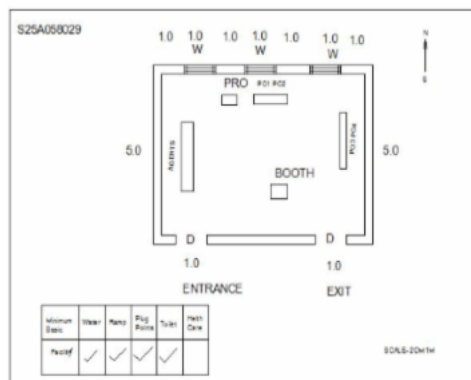

নির্বাচক নিবন্ধন আধিকারিকের স্বাক্ষর

Nazri Naksha

Google Map View

Polling Station Building Front View

Polling Station Front View

Cad View

Key MAP View

| | | | | | |
|---|--------------------------|--|--------------------------|---|--------------------------------|
| 1 নাম : হিমা বিবি স্বামীর নাম : কামাল সেখ বাড়ির নং : n0088 বয়স : 39 লিঙ্গ : মহিলা | IMW1675107 ফটো উপলব্ধ | 2 নাম : মফেজা বিবি স্বামীর নাম : সেখ নেশ মহম্মদ বাড়ির নং : n0034 বয়স : 71 লিঙ্গ : মহিলা | FKG0561159 ফটো উপলব্ধ | 3 নাম : আমবেরা বিবি স্বামীর নাম : সুরাজ আলি বাড়ির নং : n0034 বয়স : 42 লিঙ্গ : মহিলা | FKG3224698 ফটো উপলব্ধ |
| 4 নাম : রেকসানা বিবি স্বামীর নাম : টুটুল সেখ বাড়ির নং : n0034 বয়স : 40 লিঙ্গ : মহিলা | FKG3112075 ফটো উপলব্ধ | 5 নাম : টুটুল সেখ পিতার নাম : সেখ বাসেদ আলি বাড়ির নং : n0034 বয়স : 43 লিঙ্গ : পুরুষ | FKG1556588 ফটো উপলব্ধ | 6 নাম : সহিফ সেখ পিতার নাম : টুটুল সেখ বাড়ির নং : এন0034 বয়স : 23 লিঙ্গ : পুরুষ | ACY2423994 ফটো উপলব্ধ |
| 7 নাম : রোহিত সেখ পিতার নাম : সুরাজ আলি বাড়ির নং : n0034 বয়স : 26 লিঙ্গ : পুরুষ | ACY1870815 ফটো উপলব্ধ | 8 নাম : সাহানা জ বিবি পিতার নাম : সেখ বাসেদ আলি বাড়ির নং : n0034 বয়স : 50 লিঙ্গ : মহিলা | FKG1556570 ফটো উপলব্ধ | 9 নাম : লুৎফুলেশা বিবি স্বামীর নাম : সেখ বাসেদ আলি বাড়ির নং : n0034 বয়স : 72 লিঙ্গ : মহিলা | WB/08/052/288589 ফটো উপলব্ধ |
| 10 নাম : সুরাজ আলি পিতার নাম : সেখ বাসেদ আলি বাড়ির নং : n0034 বয়স : 50 লিঙ্গ : পুরুষ | ACY2197242 ফটো উপলব্ধ | 11 নাম : হাসানারা খাতুন পিতার নাম : জিয়ারুল সেখ বাড়ির নং : আহিরন বয়স : 24 লিঙ্গ : মহিলা | ACY2589513 ফটো উপলব্ধ | 12 নাম : গুক্রিয়া খাতুন পিতার নাম : সেখ আনার কাসেম বাড়ির নং : n0082 বয়স : 28 লিঙ্গ : মহিলা | ACY1805969 ফটো উপলব্ধ |
| 13 নাম : সাবিনা খাতুন পিতার নাম : সামসুল সেখ বাড়ির নং : এন028 বয়স : 25 লিঙ্গ : মহিলা | ACY1994979 ফটো উপলব্ধ | 14 নাম : মোহম্মদ নূর হোসেন পিতার নাম : বুনয়াদ সেখ বাড়ির নং : n0023 বয়স : 33 লিঙ্গ : পুরুষ | ACY1270180 ফটো উপলব্ধ | 15 নাম : রুকসানা বিবি স্বামীর নাম : জাহিদ সেখ বাড়ির নং : n0012 বয়স : 30 লিঙ্গ : মহিলা | FKG3376647 ফটো উপলব্ধ |
| 16 নাম : সনিয়া বিবি স্বামীর নাম : জোহির সেখ বাড়ির নং : n0026 বয়স : 29 লিঙ্গ : মহিলা | ACY1413244 ফটো উপলব্ধ | 17 নাম : ইব্রাহিম সেখ পিতার নাম : জয়চাঁদ সেখ বাড়ির নং : n0055 বয়স : 29 লিঙ্গ : পুরুষ | ACY1627546 ফটো উপলব্ধ | 18 নাম : এবাদুল সেখ পিতার নাম : বুনয়াদ সেখ বাড়ির নং : n0023 বয়স : 29 লিঙ্গ : পুরুষ | ACY1270172 ফটো উপলব্ধ |
| 19 নাম : মৌসুমি খাতুন স্বামীর নাম : এব্রাহিম সেখ বাড়ির নং : এন0055 বয়স : 30 লিঙ্গ : মহিলা | ACY2560423 ফটো উপলব্ধ | 20 নাম : জলি খাতুন পিতার নাম : মোজাম সেখ বাড়ির নং : n0036 বয়স : 32 লিঙ্গ : মহিলা | ACY1167659 ফটো উপলব্ধ | 21 নাম : সেবানি খাতুন স্বামীর নাম : তাহিদুল ইসলাম বাড়ির নং : এন0026 বয়স : 27 লিঙ্গ : মহিলা | ACY2560506 ফটো উপলব্ধ |
| 22 নাম : রুবেরা সেখ পিতার নাম : জয়চাঁদ সেখ বাড়ির নং : এন0055 বয়স : 23 লিঙ্গ : পুরুষ | ACY2560241 ফটো উপলব্ধ | 23 নাম : জোহরা বিবি স্বামীর নাম : মান্নান সেখ বাড়ির নং : n0054 বয়স : 56 লিঙ্গ : মহিলা | ACY2575611 ফটো উপলব্ধ | 24 নাম : মর্জিনা বিবি স্বামীর নাম : রব সেখ বাড়ির নং : n0055 বয়স : 72 লিঙ্গ : মহিলা | ACY2575579 ফটো উপলব্ধ |
| 25 নাম : জামিরুল সেখ পিতার নাম : রব সেখ বাড়ির নং : n0055 বয়স : 35 লিঙ্গ : পুরুষ | ACY1627645 ফটো উপলব্ধ | 26 নাম : রেজাউল সেখ পিতার নাম : আমান আলি বাড়ির নং : n0010 বয়স : 58 লিঙ্গ : পুরুষ | ACY2564169 ফটো উপলব্ধ | 27 নাম : বাবর সেখ পিতার নাম : নুরএসলাম সেখ বাড়ির নং : n0003 বয়স : 51 লিঙ্গ : পুরুষ | FKG2917185 ফটো উপলব্ধ |
| 28 নাম : সহরবানু বিবি স্বামীর নাম : লালু সেখ বাড়ির নং : n0059 বয়স : 67 লিঙ্গ : মহিলা | ACY2499564 ফটো উপলব্ধ | 29 নাম : সাকির সেখ পিতার নাম : লালু সেখ বাড়ির নং : n0059 বয়স : 30 লিঙ্গ : পুরুষ | ACY1532027 ফটো উপলব্ধ | 30 নাম : কাজিবুল সেখ পিতার নাম : হাতেম সেখ বাড়ির নং : n0063 বয়স : 42 লিঙ্গ : পুরুষ | FKG3112109 ফটো উপলব্ধ |