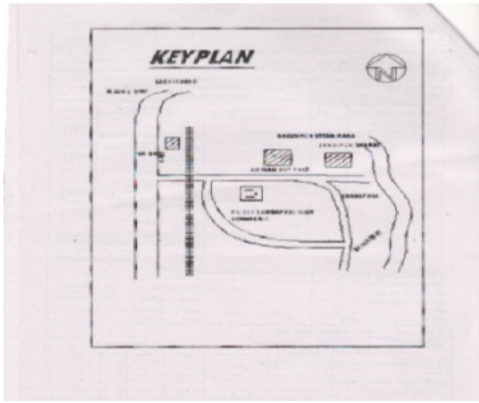

Nazri Naksha