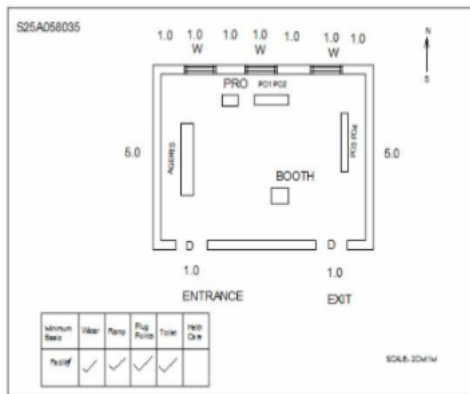

নির্বাচক নিবন্ধন আধিকারিকের স্বাক্ষর

Nazri Naksha

Google Map View

Polling Station Building Front View

Polling Station Front View

Cad View

Key MAP View

1 নাম : জামেলা বিবি স্বামীর নাম: সাকিম সেখ বাড়ির নং : n0081 বয়স : 67 লিঙ্গ : মহিলা ফটো উপলব্ধ	WB/08/052/300913	2 নাম : শিশমহম্মদ সেখ পিতার নাম: সাকিম সেখ বাড়ির নং : n0081 বয়স : 51 লিঙ্গ : পুরুষ ফটো উপলব্ধ	WB/08/052/300914	3 নাম : এজাবুল সেখ পিতার নাম: সাজ্জ সেখ বাড়ির নং : n0081 বয়স : 44 লিঙ্গ : পুরুষ ফটো উপলব্ধ	FKG3114246
4 নাম : বদ সেখ পিতার নাম: ইনসান সেখ বাড়ির নং : n0082 বয়স : 36 লিঙ্গ : পুরুষ ফটো উপলব্ধ	ACY0121244	5 নাম : রানী বিবি স্বামীর নাম: বদ সেখ বাড়ির নং : n0082 বয়স : 36 লিঙ্গ : মহিলা ফটো উপলব্ধ	FKG3378288	6 নাম : কাদির সেখ পিতার নাম: জাবেদ আলি সেখ বাড়ির নং : n0082 বয়স : 68 লিঙ্গ : পুরুষ ফটো উপলব্ধ	ACY1077130
7 নাম : আমিনা বিবি স্বামীর নাম: কাদির সেখ বাড়ির নং : n0082 বয়স : 64 লিঙ্গ : মহিলা ফটো উপলব্ধ	ACY1077155	8 নাম : সাইফুদ্দিন বাহা পিতার নাম: কাদির সেখ বাড়ির নং : n0082 বয়স : 36 লিঙ্গ : পুরুষ ফটো উপলব্ধ	ACY1077148	9 নাম : আর্মালী খাতুন স্বামীর নাম: মনু সেখ বাড়ির নং : n0082 বয়স : 48 লিঙ্গ : মহিলা ফটো উপলব্ধ	FKG2923902
10 নাম : তপন কুমার বারিক পিতার নাম: ইন্দ্রজিত বারিক বাড়ির নং : n0119 বয়স : 42 লিঙ্গ : পুরুষ ফটো উপলব্ধ	FKG3113370	11 নাম : মেরন বিবি স্বামীর নাম: কেতাবুল সেখ বাড়ির নং : n0116 বয়স : 38 লিঙ্গ : মহিলা ফটো উপলব্ধ	FKG3378486	12 নাম : ভাদরী বারিক স্বামীর নাম: ইন্দ্রজিত বারিক বাড়ির নং : n0118 বয়স : 62 লিঙ্গ : মহিলা ফটো উপলব্ধ	ACY2114643
13 নাম : প্রতিমা রবিদাস স্বামীর নাম: আতিশ রবিদাস বাড়ির নং : N0000 বয়স : 37 লিঙ্গ : মহিলা ফটো উপলব্ধ	ACY2161396	14 নাম : মমতা শীল বারিক স্বামীর নাম: তপন কুমার বারিক বাড়ির নং : n0119 বয়স : 40 লিঙ্গ : মহিলা ফটো উপলব্ধ	ACY1629898	15 নাম : তাসলিমা নাসরিন খাতুন স্বামীর নাম: রফিক সেখ বাড়ির নং : এন0130 বয়স : 32 লিঙ্গ : মহিলা ফটো উপলব্ধ	ACY2426492
16 নাম : বলাটি খাতুন স্বামীর নাম: সামসুদ্দিন সেখ বাড়ির নং : এন0145 বয়স : 25 লিঙ্গ : মহিলা ফটো উপলব্ধ	ACY1997279	17 নাম : সাহিমা খাতুন স্বামীর নাম: রহিসুদ্দিন সেখ বাড়ির নং : এন0132 বয়স : 23 লিঙ্গ : মহিলা ফটো উপলব্ধ	ACY2562304	18 নাম : মইদুল সেখ স্বামীর নাম: চুয়েরা খাতুন বাড়ির নং : এন0150 বয়স : 23 লিঙ্গ : পুরুষ ফটো উপলব্ধ	ACY2562312
19 নাম : তনজা খাতুন স্বামীর নাম: রসুল সেখ বাড়ির নং : এন0132 বয়স : 25 লিঙ্গ : মহিলা ফটো উপলব্ধ	ACY2426468	20 নাম : সেলিম সেখ পিতার নাম: ফরজান সেখ বাড়ির নং : এন0150 বয়স : 23 লিঙ্গ : পুরুষ ফটো উপলব্ধ	ACY2426641	21 নাম : নার্গিস খাতুন পিতার নাম: মজিত সেখ বাড়ির নং : এন0140 বয়স : 26 লিঙ্গ : মহিলা ফটো উপলব্ধ	ACY2562106
22 নাম : সোনালী খাতুন স্বামীর নাম: নাসির সেখ বাড়ির নং : এন0150 বয়স : 25 লিঙ্গ : মহিলা ফটো উপলব্ধ	ACY2562254	23 নাম : রুনা খাতুন স্বামীর নাম: সারফুল সেখ বাড়ির নং : N00135 বয়স : 25 লিঙ্গ : মহিলা ফটো উপলব্ধ	ACY2161511	24 নাম : ফ লটুশী ঘোষ স্বামীর নাম: বিশ্বজিৎ ঘোষ বাড়ির নং : N008 বয়স : 24 লিঙ্গ : মহিলা ফটো উপলব্ধ	ACY2161123
25 নাম : মেঘনাথ ঘোষ পিতার নাম: হাবোল ঘোষ বাড়ির নং : n0014 বয়স : 51 লিঙ্গ : পুরুষ ফটো উপলব্ধ	ACY2114627	26 নাম : গুন্ডা দাস ঘোষ স্বামীর নাম: অমর ঘোষ বাড়ির নং : n0009 বয়স : 38 লিঙ্গ : মহিলা ফটো উপলব্ধ	FKG3313871	27 নাম : জয়ন্তি ঘোষ স্বামীর নাম: রাকেশ ঘোষ বাড়ির নং : এন00 বয়স : 22 লিঙ্গ : মহিলা ফটো উপলব্ধ	ACY1733377
28 নাম : রাকেশ ঘোষ পিতার নাম: লাটু ঘোষ বাড়ির নং : এন00 বয়স : 29 লিঙ্গ : পুরুষ ফটো উপলব্ধ	ACY1733344	29 নাম : রেমন দাস পিতার নাম: দুলাল চন্দ্র দাস বাড়ির নং : এন0011 বয়স : 25 লিঙ্গ : পুরুষ ফটো উপলব্ধ	ACY1997188	30 নাম : পিযুষ ঘোষ পিতার নাম: শঙ্কর ঘোষ বাড়ির নং : এন0011 বয়স : 25 লিঙ্গ : পুরুষ ফটো উপলব্ধ	ACY1991264