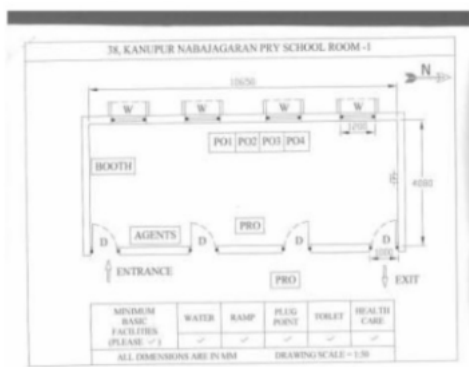

নির্বাচক নিবন্ধন আধিকারিকের স্বাক্ষর

Nazri Naksha

Google Map View

Polling Station Building Front View

Polling Station Front View

Cad View

Key MAP View

1 নাম : আসরাফী বিবি স্বামীর নাম: ফরিদুল খান বাড়ির নং : n0105 বয়স : 29 লিঙ্গ : মহিলা	ACY1630714 ফটো উপলব্ধ	2 নাম : রুহুল আলম পিতার নাম: মহঃ আবদুর রাকিব বাড়ির নং : n0151 বয়স : 42 লিঙ্গ : পুরুষ	FKG2974350 ফটো উপলব্ধ	3 নাম : তাসলিমা বিবি স্বামীর নাম: রনি সেখ বাড়ির নং : n0106 বয়স : 28 লিঙ্গ : মহিলা	ACY1707272 ফটো উপলব্ধ
4 নাম : জাহাঙ্গীর বিবি স্বামীর নাম: তাহিদুল সেখ বাড়ির নং : n0106 বয়স : 32 লিঙ্গ : মহিলা	ACY1273309 ফটো উপলব্ধ	5 নাম : মহঃ রমজান সেখ পিতার নাম: মহঃ আকতার সেখ বাড়ির নং : n0117 বয়স : 31 লিঙ্গ : পুরুষ	ACY1534890 ফটো উপলব্ধ	6 নাম : গোলাম সারওয়ার পিতার নাম: নুর ইসলাম সেখ বাড়ির নং : n0117 বয়স : 38 লিঙ্গ : পুরুষ	ACY1273622 ফটো উপলব্ধ
7 নাম : মেরিনা বিবি স্বামীর নাম: ইয়াকুব খান বাড়ির নং : n0107 বয়স : 39 লিঙ্গ : মহিলা	FKG3376431 ফটো উপলব্ধ	8 নাম : সানাউল খাঁন পিতার নাম: মুলতান খাঁন বাড়ির নং : n0122 বয়স : 40 লিঙ্গ : পুরুষ	ACY0948141 ফটো উপলব্ধ	9 নাম : তোহমিনা বিবি স্বামীর নাম: মুলতান খাঁন বাড়ির নং : n0122 বয়স : 69 লিঙ্গ : মহিলা	FKG1697903 ফটো উপলব্ধ
10 নাম : গোলাবানু বিবি স্বামীর নাম: মনির খাঁন বাড়ির নং : n0106 বয়স : 45 লিঙ্গ : মহিলা	ACY1273424 ফটো উপলব্ধ	11 নাম : মনির খান পিতার নাম: আহম্মদ খান বাড়ির নং : n0106 বয়স : 51 লিঙ্গ : পুরুষ	WB/08/052/393103 ফটো উপলব্ধ	12 নাম : বিউটি বিবি স্বামীর নাম: নাবিরুল খাঁন বাড়ির নং : n0106 বয়স : 36 লিঙ্গ : মহিলা	ACY0132134 ফটো উপলব্ধ
13 নাম : নাবিরুল খাঁন পিতার নাম: বাকার খাঁন বাড়ির নং : n0106 বয়স : 49 লিঙ্গ : পুরুষ	WB/08/052/393101 ফটো উপলব্ধ	14 নাম : মীন বিবি স্বামীর নাম: আবু তাহের খাঁন বাড়ির নং : n0107 বয়স : 30 লিঙ্গ : মহিলা	ACY1416734 ফটো উপলব্ধ	15 নাম : আবু তাহের খাঁন পিতার নাম: নুর হোসেন খাঁন বাড়ির নং : n0107 বয়স : 37 লিঙ্গ : পুরুষ	FKG3327129 ফটো উপলব্ধ
16 নাম : বাবেরআলি খান পিতার নাম: নুরহোসেন খান বাড়ির নং : n0107 বয়স : 51 লিঙ্গ : পুরুষ	WB/08/052/393109 ফটো উপলব্ধ	17 নাম : হাসিব রেজা খাঁন পিতার নাম: ইয়াকুব খাঁন বাড়ির নং : n0105 বয়স : 32 লিঙ্গ : পুরুষ	ACY1273614 ফটো উপলব্ধ	18 নাম : রবিউল খাঁন পিতার নাম: আব্দুল হালিম খাঁন বাড়ির নং : n0105 বয়স : 34 লিঙ্গ : পুরুষ	ACY1170638 ফটো উপলব্ধ
19 নাম : আমিনা বিবি স্বামীর নাম: ইয়াসিন খাঁন বাড়ির নং : n0105 বয়স : 42 লিঙ্গ : মহিলা	FKG2971935 ফটো উপলব্ধ	20 নাম : ইয়াসিন খান পিতার নাম: হালিম খান বাড়ির নং : n0105 বয়স : 57 লিঙ্গ : পুরুষ	FKG1318690 ফটো উপলব্ধ	21 নাম : আরজিনা বিবি স্বামীর নাম: হামিদ খান বাড়ির নং : n0105 বয়স : 84 লিঙ্গ : মহিলা	WB/08/052/393091 ফটো উপলব্ধ
22 নাম : লাইলি বিবি স্বামীর নাম: হাবিল সেখ বাড়ির নং : n0105 বয়স : 33 লিঙ্গ : মহিলা	ACY1273218 ফটো উপলব্ধ	23 নাম : রেনু বেগুয়া স্বামীর নাম: মুশা সেখ বাড়ির নং : n0131 বয়স : 82 লিঙ্গ : মহিলা	WB/08/052/396107 ফটো উপলব্ধ	24 নাম : মইনুল হাসান পিতার নাম: আতিউর রহমান বাড়ির নং : n0123 বয়স : 30 লিঙ্গ : পুরুষ	ACY1416650 ফটো উপলব্ধ
25 নাম : আতিউর রহমান পিতার নাম: কাওসার সেখ বাড়ির নং : n0123 বয়স : 51 লিঙ্গ : পুরুষ	FKG3236585 ফটো উপলব্ধ	26 নাম : কৈলাশ মাঝি পিতার নাম: ভজহরি মাঝি বাড়ির নং : n0113 বয়স : 32 লিঙ্গ : পুরুষ	ACY1273556 ফটো উপলব্ধ	27 নাম : জাসমিনা বিবি স্বামীর নাম: মতিউর সেখ বাড়ির নং : n0104 বয়স : 33 লিঙ্গ : মহিলা	ACY1078229 ফটো উপলব্ধ
28 নাম : মতিউর সেখ পিতার নাম: মকবুল সেখ বাড়ির নং : n0104 বয়স : 39 লিঙ্গ : পুরুষ	ACY0902387 ফটো উপলব্ধ	29 নাম : নীলোফা বিবি স্বামীর নাম: তাসিকুল সেখ বাড়ির নং : n0104 বয়স : 38 লিঙ্গ : মহিলা	ACY0947747 ফটো উপলব্ধ	30 নাম : শায়েতন বেগুয়া স্বামীর নাম: মকবুল সেখ বাড়ির নং : n0104 বয়স : 73 লিঙ্গ : মহিলা	WB/08/052/393132 ফটো উপলব্ধ