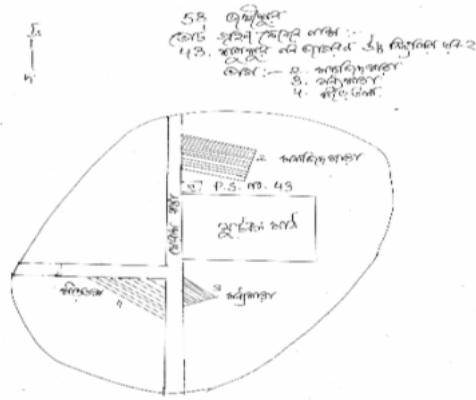

Nazri Naksha