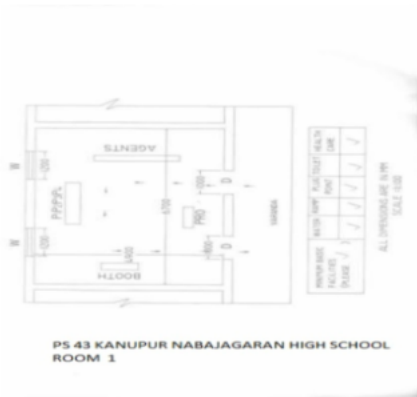

নির্বাচক নিবন্ধন আধিকারিকের স্বাক্ষর

Nazri Naksha

Google Map View

Polling Station Building Front View

Polling Station Front View

Cad View

Key MAP View

1 নাম : গুলজার সেখ পিতার নাম : ওরফ আলি বাড়ির নং : n0016 বয়স : 56 লিঙ্গ : পুরুষ ফটো উপলব্ধ	WB/08/052/402069	2 নাম : অহেদা বিবি স্বামীর নাম : সেরাকুল সেখ বাড়ির নং : n0016 বয়স : 45 লিঙ্গ : মহিলা ফটো উপলব্ধ	FKG2978419	3 নাম : সামজিদুল বিবি স্বামীর নাম : ওয়াহেদ রেজা বাড়ির নং : n0097 বয়স : 29 লিঙ্গ : মহিলা ফটো উপলব্ধ	ACY1632587
4 নাম : কিসমত সেখ পিতার নাম : আজাদ সেখ বাড়ির নং : n0054 বয়স : 32 লিঙ্গ : পুরুষ ফটো উপলব্ধ	ACY1276419	5 নাম : জাকির সেখ পিতার নাম : আজাদ সেখ বাড়ির নং : n0054 বয়স : 32 লিঙ্গ : পুরুষ ফটো উপলব্ধ	ACY1419191	6 নাম : হাফেজা বিবি স্বামীর নাম : সামিনুর সেখ বাড়ির নং : n0067 বয়স : 56 লিঙ্গ : মহিলা ফটো উপলব্ধ	FKG3238722
7 নাম : আজিজুল সেখ পিতার নাম : সাজেদ আল সেখ বাড়ির নং : n0067 বয়স : 66 লিঙ্গ : পুরুষ ফটো উপলব্ধ	WB/08/052/402331	8 নাম : রিজিনা বিবি স্বামীর নাম : মিন্টু সেখ বাড়ির নং : n0066 বয়স : 56 লিঙ্গ : মহিলা ফটো উপলব্ধ	WB/08/052/402327	9 নাম : মিন্টু পিতার নাম : আলাউদ্দিন সেখ বাড়ির নং : n0066 বয়স : 59 লিঙ্গ : পুরুষ ফটো উপলব্ধ	FKG2977007
10 নাম : তাফিকুল সেখ পিতার নাম : সামাউল সেখ বাড়ির নং : n0043 বয়স : 28 লিঙ্গ : পুরুষ ফটো উপলব্ধ	ACY1632504	11 নাম : উজ্জ্বল সেখ পিতার নাম : মিরাজুল ইসলাম বাড়ির নং : n0104 বয়স : 29 লিঙ্গ : পুরুষ ফটো উপলব্ধ	ACY1536366	12 নাম : রাহুল সেখ পিতার নাম : আজিজুল সেখ বাড়ির নং : n0067 বয়স : 31 লিঙ্গ : পুরুষ ফটো উপলব্ধ	ACY1535988
13 নাম : আজমীরা বিবি স্বামীর নাম : সেন্টু সেখ বাড়ির নং : n0066 বয়স : 39 লিঙ্গ : মহিলা ফটো উপলব্ধ	ACY1419423	14 নাম : রেশমা বিবি স্বামীর নাম : কাবিরুল ইসলাম বাড়ির নং : n0076 বয়স : 33 লিঙ্গ : মহিলা ফটো উপলব্ধ	ACY1171792	15 নাম : তানজিদা বিবি স্বামীর নাম : মানিকুল সেখ বাড়ির নং : n0088 বয়স : 38 লিঙ্গ : মহিলা ফটো উপলব্ধ	ACY0949453
16 নাম : সীমা বিবি স্বামীর নাম : আনিকুল সেখ বাড়ির নং : n0088 বয়স : 42 লিঙ্গ : মহিলা ফটো উপলব্ধ	FKG3392602	17 নাম : মানিকুল সেখ পিতার নাম : কটা সেখ বাড়ির নং : n0088 বয়স : 45 লিঙ্গ : পুরুষ ফটো উপলব্ধ	ACY2499036	18 নাম : আনিকুল সেখ পিতার নাম : কটা সেখ বাড়ির নং : n0088 বয়স : 45 লিঙ্গ : পুরুষ ফটো উপলব্ধ	FKG2976744
19 নাম : জহেরুল আলাম সেখ পিতার নাম : নুর আলাম সেখ বাড়ির নং : n0079 বয়স : 31 লিঙ্গ : পুরুষ ফটো উপলব্ধ	ACY1276161	20 নাম : লাইলি বিবি স্বামীর নাম : নুরগোলাম সেখ বাড়ির নং : n0079 বয়স : 46 লিঙ্গ : মহিলা ফটো উপলব্ধ	FKG2976942	21 নাম : নুরগোলাম পিতার নাম : আ জব্বার বাড়ির নং : n0079 বয়স : 54 লিঙ্গ : পুরুষ ফটো উপলব্ধ	WB/08/052/402007
22 নাম : সামীনা বিবি স্বামীর নাম : নুরনবী বাড়ির নং : n0079 বয়স : 59 লিঙ্গ : মহিলা ফটো উপলব্ধ	FKG2976934	23 নাম : নুরনবী সেখ পিতার নাম : আব্দুল জাব্বার বাড়ির নং : n0079 বয়স : 61 লিঙ্গ : পুরুষ ফটো উপলব্ধ	WB/08/052/402004	24 নাম : ফাজলুল হক পিতার নাম : সশা সেখ বাড়ির নং : n0076 বয়স : 60 লিঙ্গ : পুরুষ ফটো উপলব্ধ	WB/08/052/402010
25 নাম : সমীর সেখ পিতার নাম : ফজর সেখ বাড়ির নং : n0079 বয়স : 37 লিঙ্গ : পুরুষ ফটো উপলব্ধ	ACY1632538	26 নাম : নুর মহম্মদ সেখ পিতার নাম : ইসরাফুল সেখ বাড়ির নং : n0044 বয়স : 28 লিঙ্গ : পুরুষ ফটো উপলব্ধ	ACY1632520	27 নাম : পাচ খাঁন পিতার নাম : সাইদুল খাঁন বাড়ির নং : n0103 বয়স : 33 লিঙ্গ : পুরুষ ফটো উপলব্ধ	ACY1536036
28 নাম : কিসিম খাঁন পিতার নাম : সাইদুল খাঁন বাড়ির নং : n0103 বয়স : 35 লিঙ্গ : পুরুষ ফটো উপলব্ধ	ACY1536028	29 নাম : ধনি বিবি স্বামীর নাম : সাইদুল খাঁ বাড়ির নং : n0103 বয়স : 58 লিঙ্গ : মহিলা ফটো উপলব্ধ	WB/08/052/408440	30 নাম : জাসেম খাঁন পিতার নাম : সাইদুল খাঁন বাড়ির নং : n0103 বয়স : 32 লিঙ্গ : পুরুষ ফটো উপলব্ধ	ACY1171925