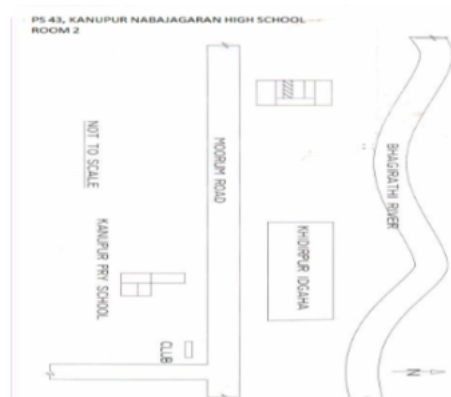

নির্বাচক নিবন্ধন আধিকারিকের স্বাক্ষর

Nazri Naksha

Google Map View

Polling Station Building Front View

Polling Station Front View

Cad View

Key MAP View

1 নাম : গুলজার সেখ পিতার নাম : ওরফ আলি বাড়ির নং : n0016 বয়স : 56 লিঙ্গ : পুরুষ ফটো উপলব্ধ	WB/08/052/402069	2 নাম : অহেদা বিবি স্বামীর নাম : সেরাকুল সেখ বাড়ির নং : n0016 বয়স : 45 লিঙ্গ : মহিলা ফটো উপলব্ধ	FKG2978419	3 নাম : সামজিদুল বিবি স্বামীর নাম : ওয়াহেদ রেজা বাড়ির নং : n0097 বয়স : 29 লিঙ্গ : মহিলা ফটো উপলব্ধ	ACY1632587
4 নাম : কিসমত সেখ পিতার নাম : আজাদ সেখ বাড়ির নং : n0054 বয়স : 32 লিঙ্গ : পুরুষ ফটো উপলব্ধ	ACY1276419	5 নাম : জাকির সেখ পিতার নাম : আজাদ সেখ বাড়ির নং : n0054 বয়স : 32 লিঙ্গ : পুরুষ ফটো উপলব্ধ	ACY1419191	6 নাম : হাফেজা বিবি স্বামীর নাম : সামিনুর সেখ বাড়ির নং : n0067 বয়স : 56 লিঙ্গ : মহিলা ফটো উপলব্ধ	FKG3238722
7 নাম : আজিজুল সেখ পিতার নাম : সাজেদ আল সেখ বাড়ির নং : n0067 বয়স : 66 লিঙ্গ : পুরুষ ফটো উপলব্ধ	WB/08/052/402331	8 নাম : রিজিনা বিবি স্বামীর নাম : মিন্টু সেখ বাড়ির নং : n0066 বয়স : 56 লিঙ্গ : মহিলা ফটো উপলব্ধ	WB/08/052/402327	9 নাম : মিন্টু পিতার নাম : আলাউদ্দিন সেখ বাড়ির নং : n0066 বয়স : 59 লিঙ্গ : পুরুষ ফটো উপলব্ধ	FKG2977007
10 নাম : তাফিকুল সেখ পিতার নাম : সামাউল সেখ বাড়ির নং : n0043 বয়স : 28 লিঙ্গ : পুরুষ ফটো উপলব্ধ	ACY1632504	11 নাম : উজ্জ্বল সেখ পিতার নাম : মিরাজুল ইসলাম বাড়ির নং : n0104 বয়স : 29 লিঙ্গ : পুরুষ ফটো উপলব্ধ	ACY1536366	12 নাম : রাহুল সেখ পিতার নাম : আজিজুল সেখ বাড়ির নং : n0067 বয়স : 31 লিঙ্গ : পুরুষ ফটো উপলব্ধ	ACY1535988
13 নাম : আজমীরা বিবি স্বামীর নাম : সেন্টু সেখ বাড়ির নং : n0066 বয়স : 39 লিঙ্গ : মহিলা ফটো উপলব্ধ	ACY1419423	14 নাম : রেশমা বিবি স্বামীর নাম : কাবিরুল ইসলাম বাড়ির নং : n0076 বয়স : 33 লিঙ্গ : মহিলা ফটো উপলব্ধ	ACY1171792	15 নাম : তানজিদা বিবি স্বামীর নাম : মানিকুল সেখ বাড়ির নং : n0088 বয়স : 38 লিঙ্গ : মহিলা ফটো উপলব্ধ	ACY0949453
16 নাম : সীমা বিবি স্বামীর নাম : আনিকুল সেখ বাড়ির নং : n0088 বয়স : 42 লিঙ্গ : মহিলা ফটো উপলব্ধ	FKG3392602	17 নাম : মানিকুল সেখ পিতার নাম : কটা সেখ বাড়ির নং : n0088 বয়স : 45 লিঙ্গ : পুরুষ ফটো উপলব্ধ	ACY2499036	18 নাম : আনিকুল সেখ পিতার নাম : কটা সেখ বাড়ির নং : n0088 বয়স : 45 লিঙ্গ : পুরুষ ফটো উপলব্ধ	FKG2976744
19 নাম : জহেরুল আলাম সেখ পিতার নাম : নুর আলাম সেখ বাড়ির নং : n0079 বয়স : 31 লিঙ্গ : পুরুষ ফটো উপলব্ধ	ACY1276161	20 নাম : লাইলি বিবি স্বামীর নাম : নুরগোলাম সেখ বাড়ির নং : n0079 বয়স : 46 লিঙ্গ : মহিলা ফটো উপলব্ধ	FKG2976942	21 নাম : নুরগোলাম পিতার নাম : আ জব্বার বাড়ির নং : n0079 বয়স : 54 লিঙ্গ : পুরুষ ফটো উপলব্ধ	WB/08/052/402007
22 নাম : সামীনা বিবি স্বামীর নাম : নুরনবী বাড়ির নং : n0079 বয়স : 59 লিঙ্গ : মহিলা ফটো উপলব্ধ	FKG2976934	23 নাম : নুরনবী সেখ পিতার নাম : আব্দুল জাব্বার বাড়ির নং : n0079 বয়স : 61 লিঙ্গ : পুরুষ ফটো উপলব্ধ	WB/08/052/402004	24 নাম : ফাজলুল হক পিতার নাম : সশা সেখ বাড়ির নং : n0076 বয়স : 60 লিঙ্গ : পুরুষ ফটো উপলব্ধ	WB/08/052/402010
25 নাম : সমীর সেখ পিতার নাম : ফজর সেখ বাড়ির নং : n0079 বয়স : 37 লিঙ্গ : পুরুষ ফটো উপলব্ধ	ACY1632538	26 নাম : নুর মহম্মদ সেখ পিতার নাম : ইসরাফুল সেখ বাড়ির নং : n0044 বয়স : 28 লিঙ্গ : পুরুষ ফটো উপলব্ধ	ACY1632520	27 নাম : পাচ খাঁন পিতার নাম : সাইদুল খাঁন বাড়ির নং : n0103 বয়স : 33 লিঙ্গ : পুরুষ ফটো উপলব্ধ	ACY1536036
28 নাম : কিসিম খাঁন পিতার নাম : সাইদুল খাঁন বাড়ির নং : n0103 বয়স : 35 লিঙ্গ : পুরুষ ফটো উপলব্ধ	ACY1536028	29 নাম : ধনি বিবি স্বামীর নাম : সাইদুল খাঁ বাড়ির নং : n0103 বয়স : 58 লিঙ্গ : মহিলা ফটো উপলব্ধ	WB/08/052/408440	30 নাম : জাসেম খাঁন পিতার নাম : সাইদুল খাঁন বাড়ির নং : n0103 বয়স : 32 লিঙ্গ : পুরুষ ফটো উপলব্ধ	ACY1171925