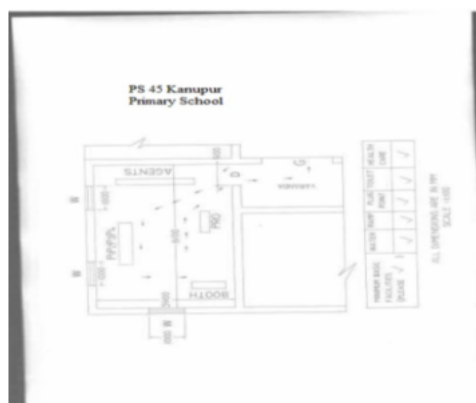

নির্বাচক নিবন্ধন আধিকারিকের স্বাক্ষর

Nazri Naksha

Google Map View

Polling Station Building Front View

Polling Station Front View

Cad View

Key MAP View

1 নাম : তোকিম সেখ পিতার নাম: আব্দুল হাকিম সেখ বাড়ির নং : n0023 বয়স : 33 লিঙ্গ : পুরুষ	ACY1172899 ফটো উপলব্ধ	2 নাম : নাজিরা বিবি স্বামীর নাম: মোকিম সেখ বাড়ির নং : n0023 বয়স : 31 লিঙ্গ : মহিলা	ACY1277706 ফটো উপলব্ধ	3 নাম : মোকিম সেখ পিতার নাম: হাকিম সেখ বাড়ির নং : n0023 বয়স : 36 লিঙ্গ : পুরুষ	ACY0950436 ফটো উপলব্ধ
4 নাম : আব্দুল হাকিম পিতার নাম: লোকমান সেখ বাড়ির নং : n0023 বয়স : 73 লিঙ্গ : পুরুষ	WB/08/052/405005 ফটো উপলব্ধ	5 নাম : মেরুনা বিবি স্বামীর নাম: সহিম সেখ বাড়ির নং : n0020 বয়স : 91 লিঙ্গ : মহিলা	WB/08/052/405004 ফটো উপলব্ধ	6 নাম : মালেকবেওয়া স্বামীর নাম: সিরাজুদ্দিন সেখ বাড়ির নং : n0064 বয়স : 61 লিঙ্গ : মহিলা	WB/08/052/405032 ফটো উপলব্ধ
7 নাম : মামুদ সেখ পিতার নাম: কামারুজ্জামান সেখ বাড়ির নং : n0067 বয়স : 33 লিঙ্গ : পুরুষ	ACY1277243 ফটো উপলব্ধ	8 নাম : আসমাউল সেখ পিতার নাম: সামসুজ্জোহা সেখ বাড়ির নং : n0067 বয়স : 33 লিঙ্গ : পুরুষ	ACY1277284 ফটো উপলব্ধ	9 নাম : সারিকা বিবি স্বামীর নাম: আনিসুর রহমান বাড়ির নং : n0067 বয়স : 33 লিঙ্গ : মহিলা	ACY1419886 ফটো উপলব্ধ
10 নাম : আনিসুর রহমান পিতার নাম: সামসুজ্জোহা সেখ বাড়ির নং : n0057 বয়স : 40 লিঙ্গ : পুরুষ	FKG3328366 ফটো উপলব্ধ	11 নাম : মনুয়ারা বিবি স্বামীর নাম: সামসুজ্জোহা বাড়ির নং : n0057 বয়স : 61 লিঙ্গ : মহিলা	WB/08/052/405252 ফটো উপলব্ধ	12 নাম : ওদুদ রানা পিতার নাম: কামারুজ্জামান বাড়ির নং : n0057 বয়স : 40 লিঙ্গ : পুরুষ	FKG3127511 ফটো উপলব্ধ
13 নাম : রীতা বিবি স্বামীর নাম: মাসুদ রানা সেখ বাড়ির নং : n0057 বয়স : 40 লিঙ্গ : মহিলা	FKG3328416 ফটো উপলব্ধ	14 নাম : রফিকুল আলম মায়ের নাম: রেহেনা বিবি বাড়ির নং : n0034 বয়স : 39 লিঙ্গ : পুরুষ	FKG3240009 ফটো উপলব্ধ	15 নাম : আজমল সেখ পিতার নাম: নুর মহম্মদ বাড়ির নং : n0083 বয়স : 54 লিঙ্গ : পুরুষ	WB/08/052/396213 ফটো উপলব্ধ
16 নাম : সোনালা খাতুন পিতার নাম: আজমল সেখ বাড়ির নং : এন০০৮৩ বয়স : 21 লিঙ্গ : মহিলা	ACY2679777 ফটো উপলব্ধ	17 নাম : চারু বিবি স্বামীর নাম: আজমল সেখ বাড়ির নং : n0082 বয়স : 50 লিঙ্গ : মহিলা	FKG2973618 ফটো উপলব্ধ	18 নাম : মাসুদ রানা সেখ পিতার নাম: কামারুজ্জামান বাড়ির নং : n0057 বয়স : 42 লিঙ্গ : পুরুষ	FKG3328200 ফটো উপলব্ধ
19 নাম : কোরেশান বিবি স্বামীর নাম: কামারুজ্জামান বাড়ির নং : n0057 বয়স : 57 লিঙ্গ : মহিলা	WB/08/052/405250 ফটো উপলব্ধ	20 নাম : আসমা বিবি স্বামীর নাম: মনসুর আলম বাড়ির নং : এন০০৩৪ বয়স : 36 লিঙ্গ : মহিলা	ACY1890979 ফটো উপলব্ধ	21 নাম : নুরীমা বিবি স্বামীর নাম: জোবের সেখ বাড়ির নং : n0032 বয়স : 32 লিঙ্গ : মহিলা	ACY1173129 ফটো উপলব্ধ
22 নাম : ইনজামুল হক পিতার নাম: আব্দুর রহিম সেখ বাড়ির নং : এন০০২০ বয়স : 25 লিঙ্গ : পুরুষ	ACY1890904 ফটো উপলব্ধ	23 নাম : রুবিয়া বিবি স্বামীর নাম: মইদুল ইসলাম বাড়ির নং : এন০০৩৪ বয়স : 40 লিঙ্গ : মহিলা	ACY1277458 ফটো উপলব্ধ	24 নাম : মইদুল ইসলাম পিতার নাম: খাইরুল আলম বাড়ির নং : n0034 বয়স : 43 লিঙ্গ : পুরুষ	FKG2978781 ফটো উপলব্ধ
25 নাম : মনসুর আলম পিতার নাম: খাইরুল আলম বাড়ির নং : n0034 বয়স : 46 লিঙ্গ : পুরুষ	FKG2978773 ফটো উপলব্ধ	26 নাম : মহঃ আজাহার সেখ পিতার নাম: সারেশ সেখ বাড়ির নং : n0032 বয়স : 45 লিঙ্গ : পুরুষ	FKG3328291 ফটো উপলব্ধ	27 নাম : পারভেজ আহমেদ পিতার নাম: সেখ ফজলুল হক বাড়ির নং : n0093 বয়স : 40 লিঙ্গ : পুরুষ	ACY0855916 ফটো উপলব্ধ
28 নাম : রোজিনা বিবি স্বামীর নাম: আসমাউল সেখ বাড়ির নং : n0067 বয়স : 33 লিঙ্গ : মহিলা	ACY1633304 ফটো উপলব্ধ	29 নাম : কোহিনুর বিবি স্বামীর নাম: রফিকুল আলম বাড়ির নং : n0034 বয়স : 34 লিঙ্গ : মহিলা	ACY1277409 ফটো উপলব্ধ	30 নাম : হোসেনা বিবি স্বামীর নাম: আকবর সেখ বাড়ির নং : n0079 বয়স : 33 লিঙ্গ : মহিলা	ACY1173079 ফটো উপলব্ধ