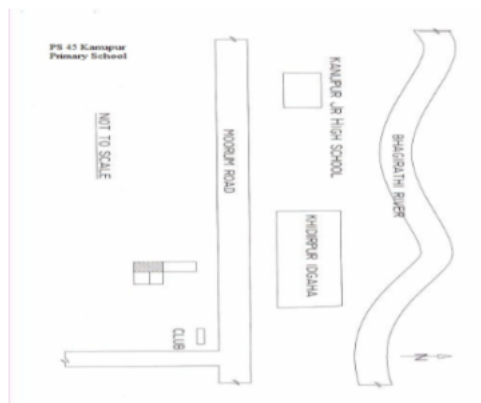

নির্বাচক নিবন্ধন আধিকারিকের স্বাক্ষর

Nazri Naksha

Google Map View

Polling Station Building Front View

Polling Station Front View

Cad View

Key MAP View

1 নাম : তোকিম সেখ পিতার নাম: আব্দুল হাকিম সেখ বাড়ির নং : n0023 বয়স : 33 লিঙ্গ : পুরুষ	ACY1172899 ফটো উপলব্ধ	2 নাম : নাজিরা বিবি স্বামীর নাম: মোকিম সেখ বাড়ির নং : n0023 বয়স : 31 লিঙ্গ : মহিলা	ACY1277706 ফটো উপলব্ধ	3 নাম : মোকিম সেখ পিতার নাম: হাকিম সেখ বাড়ির নং : n0023 বয়স : 36 লিঙ্গ : পুরুষ	ACY0950436 ফটো উপলব্ধ
4 নাম : আব্দুল হাকিম পিতার নাম: লোকমান সেখ বাড়ির নং : n0023 বয়স : 73 লিঙ্গ : পুরুষ	WB/08/052/405005 ফটো উপলব্ধ	5 নাম : মেরুনা বিবি স্বামীর নাম: সহিম সেখ বাড়ির নং : n0020 বয়স : 91 লিঙ্গ : মহিলা	WB/08/052/405004 ফটো উপলব্ধ	6 নাম : মালেকবেওয়া স্বামীর নাম: সিরাজুদ্দিন সেখ বাড়ির নং : n0064 বয়স : 61 লিঙ্গ : মহিলা	WB/08/052/405032 ফটো উপলব্ধ
7 নাম : মামুদ সেখ পিতার নাম: কামারুজ্জামান সেখ বাড়ির নং : n0067 বয়স : 33 লিঙ্গ : পুরুষ	ACY1277243 ফটো উপলব্ধ	8 নাম : আসমাউল সেখ পিতার নাম: সামসুজ্জোহা সেখ বাড়ির নং : n0067 বয়স : 33 লিঙ্গ : পুরুষ	ACY1277284 ফটো উপলব্ধ	9 নাম : সারিকা বিবি স্বামীর নাম: আনিসুর রহমান বাড়ির নং : n0067 বয়স : 33 লিঙ্গ : মহিলা	ACY1419886 ফটো উপলব্ধ
10 নাম : আনিসুর রহমান পিতার নাম: সামসুজ্জোহা সেখ বাড়ির নং : n0057 বয়স : 40 লিঙ্গ : পুরুষ	FKG3328366 ফটো উপলব্ধ	11 নাম : মনুয়ারা বিবি স্বামীর নাম: সামসুজ্জোহা বাড়ির নং : n0057 বয়স : 61 লিঙ্গ : মহিলা	WB/08/052/405252 ফটো উপলব্ধ	12 নাম : ওদুদ রানা পিতার নাম: কামারুজ্জামান বাড়ির নং : n0057 বয়স : 40 লিঙ্গ : পুরুষ	FKG3127511 ফটো উপলব্ধ
13 নাম : রীতা বিবি স্বামীর নাম: মাসুদ রানা সেখ বাড়ির নং : n0057 বয়স : 40 লিঙ্গ : মহিলা	FKG3328416 ফটো উপলব্ধ	14 নাম : রফিকুল আলম মায়ের নাম: রেহেনা বিবি বাড়ির নং : n0034 বয়স : 39 লিঙ্গ : পুরুষ	FKG3240009 ফটো উপলব্ধ	15 নাম : আজমল সেখ পিতার নাম: নুর মহম্মদ বাড়ির নং : n0083 বয়স : 54 লিঙ্গ : পুরুষ	WB/08/052/396213 ফটো উপলব্ধ
16 নাম : সোনালা খাতুন পিতার নাম: আজমল সেখ বাড়ির নং : এন০০৮৩ বয়স : 21 লিঙ্গ : মহিলা	ACY2679777 ফটো উপলব্ধ	17 নাম : চারু বিবি স্বামীর নাম: আজমল সেখ বাড়ির নং : n0082 বয়স : 50 লিঙ্গ : মহিলা	FKG2973618 ফটো উপলব্ধ	18 নাম : মাসুদ রানা সেখ পিতার নাম: কামারুজ্জামান বাড়ির নং : n0057 বয়স : 42 লিঙ্গ : পুরুষ	FKG3328200 ফটো উপলব্ধ
19 নাম : কোরেশান বিবি স্বামীর নাম: কামারুজ্জামান বাড়ির নং : n0057 বয়স : 57 লিঙ্গ : মহিলা	WB/08/052/405250 ফটো উপলব্ধ	20 নাম : আসমা বিবি স্বামীর নাম: মনসুর আলম বাড়ির নং : এন০০৩৪ বয়স : 36 লিঙ্গ : মহিলা	ACY1890979 ফটো উপলব্ধ	21 নাম : নুরীমা বিবি স্বামীর নাম: জোবের সেখ বাড়ির নং : n0032 বয়স : 32 লিঙ্গ : মহিলা	ACY1173129 ফটো উপলব্ধ
22 নাম : ইনজামুল হক পিতার নাম: আব্দুর রহিম সেখ বাড়ির নং : এন০০২০ বয়স : 25 লিঙ্গ : পুরুষ	ACY1890904 ফটো উপলব্ধ	23 নাম : রুবিয়া বিবি স্বামীর নাম: মইদুল ইসলাম বাড়ির নং : এন০০৩৪ বয়স : 40 লিঙ্গ : মহিলা	ACY1277458 ফটো উপলব্ধ	24 নাম : মইদুল ইসলাম পিতার নাম: খাইরুল আলম বাড়ির নং : n0034 বয়স : 43 লিঙ্গ : পুরুষ	FKG2978781 ফটো উপলব্ধ
25 নাম : মনসুর আলম পিতার নাম: খাইরুল আলম বাড়ির নং : n0034 বয়স : 46 লিঙ্গ : পুরুষ	FKG2978773 ফটো উপলব্ধ	26 নাম : মহঃ আজাহার সেখ পিতার নাম: সারেশ সেখ বাড়ির নং : n0032 বয়স : 45 লিঙ্গ : পুরুষ	FKG3328291 ফটো উপলব্ধ	27 নাম : পারভেজ আহমেদ পিতার নাম: সেখ ফজলুল হক বাড়ির নং : n0093 বয়স : 40 লিঙ্গ : পুরুষ	ACY0855916 ফটো উপলব্ধ
28 নাম : রোজিনা বিবি স্বামীর নাম: আসমাউল সেখ বাড়ির নং : n0067 বয়স : 33 লিঙ্গ : মহিলা	ACY1633304 ফটো উপলব্ধ	29 নাম : কোহিনুর বিবি স্বামীর নাম: রফিকুল আলম বাড়ির নং : n0034 বয়স : 34 লিঙ্গ : মহিলা	ACY1277409 ফটো উপলব্ধ	30 নাম : হোসেনা বিবি স্বামীর নাম: আকবর সেখ বাড়ির নং : n0079 বয়স : 33 লিঙ্গ : মহিলা	ACY1173079 ফটো উপলব্ধ