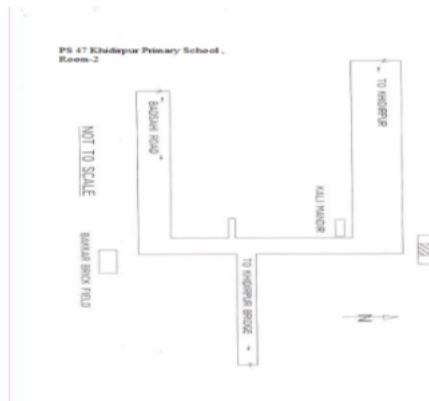

নির্বাচক নিবন্ধন আধিকারিকের স্বাক্ষর

Nazri Naksha

Google Map View

Polling Station Building Front View

Polling Station Front View

Cad View

Key MAP View

বিধানসভা নির্বাচনক্ষেত্রের নং, নাম : 58-জঙ্গীপুর
ভাগ নং, নাম : 1-পাড়া-খিদিরপুর দক্ষিণ পূর্বপাড়া