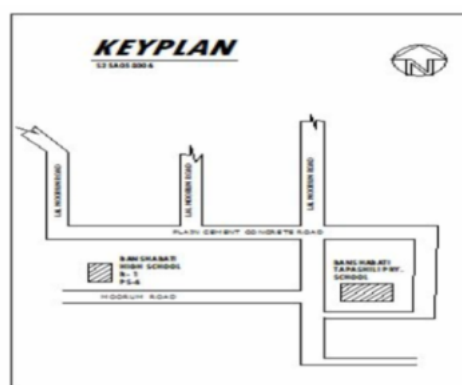

নির্বাচক নিবন্ধন আধিকারিকের স্বাক্ষর

Nazri Naksha

Google Map View

Polling Station Building Front View

Polling Station Front View

Cad View

Key MAP View

1 নাম : রমেশ মাঝি পিতার নাম: নব মাঝি বাড়ির নং : n0115 বয়স : 43 লিঙ্গ : পুরুষ	FKG3107224 ফটো উপলব্ধ	2 নাম : আল্পনা মাঝি স্বামীর নাম: টোটন মাঝি বাড়ির নং : n0101 বয়স : 33 লিঙ্গ : মহিলা	ACY1620244 ফটো উপলব্ধ	3 নাম : হামিমা বিবি স্বামীর নাম: জামিরুল খাঁ বাড়ির নং : n0152 বয়স : 51 লিঙ্গ : মহিলা	FKG1562644 ফটো উপলব্ধ
4 নাম : আনোয়ারা বিবি স্বামীর নাম: হকসাদ সেখ বাড়ির নং : n0028 বয়স : 44 লিঙ্গ : মহিলা	FKG1366319 ফটো উপলব্ধ	5 নাম : রুপসি মাঝি স্বামীর নাম: সুরেন মাঝি বাড়ির নং : n0131 বয়স : 41 লিঙ্গ : মহিলা	ACY0015503 ফটো উপলব্ধ	6 নাম : মিনা বিবি স্বামীর নাম: মোবারক হোসেন বাড়ির নং : n0089 বয়স : 47 লিঙ্গ : মহিলা	FKG2891927 ফটো উপলব্ধ
7 নাম : টলটলি বিবি স্বামীর নাম: তানজারুল সেখ বাড়ির নং : n0074 বয়স : 33 লিঙ্গ : মহিলা	ACY0924472 ফটো উপলব্ধ	8 নাম : জহারুল ইসলাম পিতার নাম: আবদুল ওদুদ সেখ বাড়ির নং : n0074 বয়স : 57 লিঙ্গ : পুরুষ	FKG3215555 ফটো উপলব্ধ	9 নাম : হকসাদ সেখ পিতার নাম: সাহেবজান সেখ বাড়ির নং : n0028 বয়স : 56 লিঙ্গ : পুরুষ	FKG2891935 ফটো উপলব্ধ
10 নাম : রবি মাঝি পিতার নাম: বিভূতি মাঝি বাড়ির নং : n0101 বয়স : 59 লিঙ্গ : পুরুষ	FKG3215985 ফটো উপলব্ধ	11 নাম : সাথী মাঝি স্বামীর নাম: রবি মাঝি বাড়ির নং : n0101 বয়স : 53 লিঙ্গ : মহিলা	FKG3215993 ফটো উপলব্ধ	12 নাম : টোটন মাঝি পিতার নাম: রবি মাঝি বাড়ির নং : n0101 বয়স : 32 লিঙ্গ : পুরুষ	ACY1523620 ফটো উপলব্ধ
13 নাম : নইমুদ্দিন সেখ পিতার নাম: হকসাদ সেখ বাড়ির নং : n0028 বয়স : 23 লিঙ্গ : পুরুষ	ACY2157980 ফটো উপলব্ধ	14 নাম : এমাজুদ্দিন সেখ পিতার নাম: হকসাদ সেখ বাড়ির নং : এন0028 বয়স : 21 লিঙ্গ : পুরুষ	ACY2691384 ফটো উপলব্ধ	15 নাম : জাকিউল ইসলাম পিতার নাম: জহারুল ইসলাম বাড়ির নং : n0074 বয়স : 30 লিঙ্গ : পুরুষ	ACY1401280 ফটো উপলব্ধ
16 নাম : তোহরা বেগম স্বামীর নাম: জহারুল ইসলাম বাড়ির নং : n0074 বয়স : 51 লিঙ্গ : মহিলা	FKG3215563 ফটো উপলব্ধ	17 নাম : রকিয়া বেওয়া স্বামীর নাম: হাজিবুল সেখ বাড়ির নং : n0101 বয়স : 76 লিঙ্গ : মহিলা	FKG3216496 ফটো উপলব্ধ	18 নাম : সাইরাবানু বিবি স্বামীর নাম: খোদাবক্স বাড়ির নং : ও বয়স : 54 লিঙ্গ : মহিলা	FKG3217742 ফটো উপলব্ধ
19 নাম : লালবানু বিবি স্বামীর নাম: সাফিকুল সেখ বাড়ির নং : n0115 বয়স : 40 লিঙ্গ : মহিলা	FKG2893774 ফটো উপলব্ধ	20 নাম : রিক মাঝি পিতার নাম: রমেশ মাঝি বাড়ির নং : এন0115 বয়স : 21 লিঙ্গ : পুরুষ	ACY2680924 ফটো উপলব্ধ	21 নাম : সেলিমা খাতুন স্বামীর নাম: সামিম আক্তার বাড়ির নং : নিউ বয়স : 27 লিঙ্গ : মহিলা	ACY2585388 ফটো উপলব্ধ
22 নাম : সুভাষ আচার্য পিতার নাম: সৌরভমোহন আচার্য বাড়ির নং : n0084 বয়স : 67 লিঙ্গ : পুরুষ	FKG1430586 ফটো উপলব্ধ	23 নাম : রিয়া চ্যাটার্জী স্বামীর নাম: সৌরভ আচার্য বাড়ির নং : 123 বয়স : 25 লিঙ্গ : মহিলা	AAF2098796 ফটো উপলব্ধ	24 নাম : তন্দ্রা আচার্য স্বামীর নাম: সুভাষ আচার্য বাড়ির নং : n0084 বয়স : 58 লিঙ্গ : মহিলা	FKG3215647 ফটো উপলব্ধ
25 নাম : সৌরভ আচার্য পিতার নাম: সুভাষ আচার্য বাড়ির নং : n0084 বয়স : 33 লিঙ্গ : পুরুষ	ACY1067099 ফটো উপলব্ধ	26 নাম : নিখিল চন্দ্র আচার্য পিতার নাম: কিরটিভূষণ আচার্য বাড়ির নং : n0086 বয়স : 63 লিঙ্গ : পুরুষ	FKG1431584 ফটো উপলব্ধ	27 নাম : দেবশ্রী বোস স্বামীর নাম: মুনায় আচার্য বাড়ির নং : এন0086 বয়স : 39 লিঙ্গ : মহিলা	ACY2417400 ফটো উপলব্ধ
28 নাম : রক্তিম আচার্য পিতার নাম: মিহির আচার্য বাড়ির নং : এন0086 বয়স : 23 লিঙ্গ : পুরুষ	ACY2417269 ফটো উপলব্ধ	29 নাম : মুনায় আচার্য পিতার নাম: হরি আচার্য বাড়ির নং : এন0086 বয়স : 43 লিঙ্গ : পুরুষ	FKG2891984 ফটো উপলব্ধ	30 নাম : বসুদেব মাঝি পিতার নাম: প্রসাদ মাঝি বাড়ির নং : এন0082 বয়স : 22 লিঙ্গ : পুরুষ	ACY2554194 ফটো উপলব্ধ