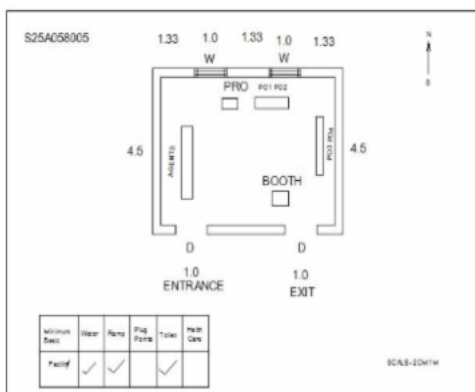

নির্বাচক নিবন্ধন আধিকারিকের স্বাক্ষর

Nazri Naksha

Google Map View

Polling Station Building Front View

Polling Station Front View

Cad View

Key MAP View

1 নাম : রমেশ মাঝি পিতার নাম: নব মাঝি বাড়ির নং : n0115 বয়স : 43 লিঙ্গ : পুরুষ	FKG3107224 ফটো উপলব্ধ	2 নাম : আল্পনা মাঝি স্বামীর নাম: টোটন মাঝি বাড়ির নং : n0101 বয়স : 33 লিঙ্গ : মহিলা	ACY1620244 ফটো উপলব্ধ	3 নাম : হামিমা বিবি স্বামীর নাম: জামিরুল খাঁ বাড়ির নং : n0152 বয়স : 51 লিঙ্গ : মহিলা	FKG1562644 ফটো উপলব্ধ
4 নাম : আনোয়ারা বিবি স্বামীর নাম: হকসাদ সেখ বাড়ির নং : n0028 বয়স : 44 লিঙ্গ : মহিলা	FKG1366319 ফটো উপলব্ধ	5 নাম : রুপসি মাঝি স্বামীর নাম: সুরেন মাঝি বাড়ির নং : n0131 বয়স : 41 লিঙ্গ : মহিলা	ACY0015503 ফটো উপলব্ধ	6 নাম : মিনা বিবি স্বামীর নাম: মোবারক হোসেন বাড়ির নং : n0089 বয়স : 47 লিঙ্গ : মহিলা	FKG2891927 ফটো উপলব্ধ
7 নাম : টলটলি বিবি স্বামীর নাম: তানজারুল সেখ বাড়ির নং : n0074 বয়স : 33 লিঙ্গ : মহিলা	ACY0924472 ফটো উপলব্ধ	8 নাম : জহারুল ইসলাম পিতার নাম: আবদুল ওদুদ সেখ বাড়ির নং : n0074 বয়স : 57 লিঙ্গ : পুরুষ	FKG3215555 ফটো উপলব্ধ	9 নাম : হকসাদ সেখ পিতার নাম: সাহেবজান সেখ বাড়ির নং : n0028 বয়স : 56 লিঙ্গ : পুরুষ	FKG2891935 ফটো উপলব্ধ
10 নাম : রবি মাঝি পিতার নাম: বিভূতি মাঝি বাড়ির নং : n0101 বয়স : 59 লিঙ্গ : পুরুষ	FKG3215985 ফটো উপলব্ধ	11 নাম : সাথী মাঝি স্বামীর নাম: রবি মাঝি বাড়ির নং : n0101 বয়স : 53 লিঙ্গ : মহিলা	FKG3215993 ফটো উপলব্ধ	12 নাম : টোটন মাঝি পিতার নাম: রবি মাঝি বাড়ির নং : n0101 বয়স : 32 লিঙ্গ : পুরুষ	ACY1523620 ফটো উপলব্ধ
13 নাম : নইমুদ্দিন সেখ পিতার নাম: হকসাদ সেখ বাড়ির নং : n0028 বয়স : 23 লিঙ্গ : পুরুষ	ACY2157980 ফটো উপলব্ধ	14 নাম : এমাজুদ্দিন সেখ পিতার নাম: হকসাদ সেখ বাড়ির নং : এন0028 বয়স : 21 লিঙ্গ : পুরুষ	ACY2691384 ফটো উপলব্ধ	15 নাম : জাকিউল ইসলাম পিতার নাম: জহারুল ইসলাম বাড়ির নং : n0074 বয়স : 30 লিঙ্গ : পুরুষ	ACY1401280 ফটো উপলব্ধ
16 নাম : তোহরা বেগম স্বামীর নাম: জহারুল ইসলাম বাড়ির নং : n0074 বয়স : 51 লিঙ্গ : মহিলা	FKG3215563 ফটো উপলব্ধ	17 নাম : রকিয়া বেওয়া স্বামীর নাম: হাজিবুল সেখ বাড়ির নং : n0101 বয়স : 76 লিঙ্গ : মহিলা	FKG3216496 ফটো উপলব্ধ	18 নাম : সাইরাবানু বিবি স্বামীর নাম: খোদাবক্স বাড়ির নং : ও বয়স : 54 লিঙ্গ : মহিলা	FKG3217742 ফটো উপলব্ধ
19 নাম : লালবানু বিবি স্বামীর নাম: সাফিকুল সেখ বাড়ির নং : n0115 বয়স : 40 লিঙ্গ : মহিলা	FKG2893774 ফটো উপলব্ধ	20 নাম : রিক মাঝি পিতার নাম: রমেশ মাঝি বাড়ির নং : এন0115 বয়স : 21 লিঙ্গ : পুরুষ	ACY2680924 ফটো উপলব্ধ	21 নাম : সেলিমা খাতুন স্বামীর নাম: সামিম আক্তার বাড়ির নং : নিউ বয়স : 27 লিঙ্গ : মহিলা	ACY2585388 ফটো উপলব্ধ
22 নাম : সুভাষ আচার্য পিতার নাম: সৌরভমোহন আচার্য বাড়ির নং : n0084 বয়স : 67 লিঙ্গ : পুরুষ	FKG1430586 ফটো উপলব্ধ	23 নাম : রিয়া চ্যাটার্জী স্বামীর নাম: সৌরভ আচার্য বাড়ির নং : 123 বয়স : 25 লিঙ্গ : মহিলা	AAF2098796 ফটো উপলব্ধ	24 নাম : তন্দ্রা আচার্য স্বামীর নাম: সুভাষ আচার্য বাড়ির নং : n0084 বয়স : 58 লিঙ্গ : মহিলা	FKG3215647 ফটো উপলব্ধ
25 নাম : সৌরভ আচার্য পিতার নাম: সুভাষ আচার্য বাড়ির নং : n0084 বয়স : 33 লিঙ্গ : পুরুষ	ACY1067099 ফটো উপলব্ধ	26 নাম : নিখিল চন্দ্র আচার্য পিতার নাম: কিরটিভূষণ আচার্য বাড়ির নং : n0086 বয়স : 63 লিঙ্গ : পুরুষ	FKG1431584 ফটো উপলব্ধ	27 নাম : দেবশ্রী বোস স্বামীর নাম: মুনায় আচার্য বাড়ির নং : এন0086 বয়স : 39 লিঙ্গ : মহিলা	ACY2417400 ফটো উপলব্ধ
28 নাম : রক্তিম আচার্য পিতার নাম: মিহির আচার্য বাড়ির নং : এন0086 বয়স : 23 লিঙ্গ : পুরুষ	ACY2417269 ফটো উপলব্ধ	29 নাম : মুনায় আচার্য পিতার নাম: হরি আচার্য বাড়ির নং : এন0086 বয়স : 43 লিঙ্গ : পুরুষ	FKG2891984 ফটো উপলব্ধ	30 নাম : বসুদেব মাঝি পিতার নাম: প্রসাদ মাঝি বাড়ির নং : এন0082 বয়স : 22 লিঙ্গ : পুরুষ	ACY2554194 ফটো উপলব্ধ