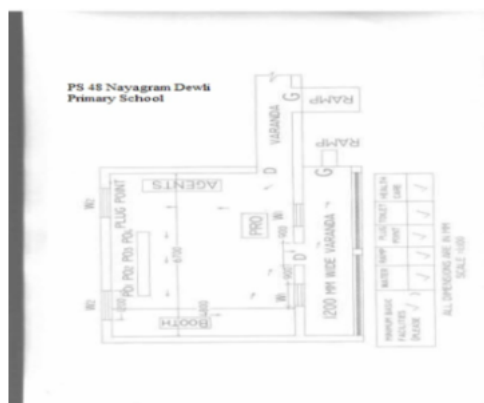

নির্বাচক নিবন্ধন আধিকারিকের স্বাক্ষর

Nazri Naksha

Google Map View

Polling Station Building Front View

Polling Station Front View

Cad View

Key MAP View

1 নাম : কদবানু বিবি স্বামীর নাম: সুরমান সেখ বাড়ির নং : n0165 বয়স : 61 লিঙ্গ : মহিলা	WB/08/054/531453	ফটো উপলব্ধ	2 নাম : ভগলু সেখ পিতার নাম: হায়দার হোসেন বাড়ির নং : n0067 বয়স : 53 লিঙ্গ : পুরুষ	FKG1615426	ফটো উপলব্ধ	3 নাম : নুরফলু সেখ পিতার নাম: মেরা সেখ বাড়ির নং : n0025 বয়স : 48 লিঙ্গ : পুরুষ	ACY1080621	ফটো উপলব্ধ
4 নাম : শেলী বিবি স্বামীর নাম: সেনাউল সেখ বাড়ির নং : n0025 বয়স : 37 লিঙ্গ : মহিলা	ACY0903088	ফটো উপলব্ধ	5 নাম : মুরাদ হোসেন পিতার নাম: হায়দার হোসেন সেখ বাড়ির নং : n0067 বয়স : 56 লিঙ্গ : পুরুষ	FKG2981801	ফটো উপলব্ধ	6 নাম : দেদার হোসেন পিতার নাম: হায়দার হোসেন বাড়ির নং : n0067 বয়স : 62 লিঙ্গ : পুরুষ	FKG1615699	ফটো উপলব্ধ
7 নাম : মহঃ হায়দার হোসেন পিতার নাম: বাখের হোসেন বাড়ির নং : n0067 বয়স : 89 লিঙ্গ : পুরুষ	FKG1613181	ফটো উপলব্ধ	8 নাম : আনসুরা বিবি স্বামীর নাম: সাবাবুল সেখ বাড়ির নং : n0033 বয়স : 46 লিঙ্গ : মহিলা	FKG3393212	ফটো উপলব্ধ	9 নাম : সেখ মোঃ মতিউর পিতার নাম: মোঃ জোব্বার হক বাড়ির নং : n0052 বয়স : 55 লিঙ্গ : পুরুষ	FKG1614148	ফটো উপলব্ধ
10 নাম : হাসনাহারা বিবি স্বামীর নাম: মহঃ মতিউর রহমান বাড়ির নং : n0052 বয়স : 52 লিঙ্গ : মহিলা	FKG1318781	ফটো উপলব্ধ	11 নাম : মিলন সেখ পিতার নাম: মোঃ মতিউর সেখ বাড়ির নং : n0052 বয়স : 32 লিঙ্গ : পুরুষ	ACY1278878	ফটো উপলব্ধ	12 নাম : সূর্য্য কর্মকার পিতার নাম: সুদর্শন কর্মকার বাড়ির নং : n0137 বয়স : 68 লিঙ্গ : পুরুষ	ACY0856377	ফটো উপলব্ধ
13 নাম : খকুরানী কর্মকার স্বামীর নাম: সূর্য্য কর্মকার বাড়ির নং : n0136 বয়স : 62 লিঙ্গ : মহিলা	WB/08/052/474025	ফটো উপলব্ধ	14 নাম : পম্পা সাহা স্বামীর নাম: স্বপ্না কর্মকার বাড়ির নং : n0135 বয়স : 41 লিঙ্গ : মহিলা	ACY1421460	ফটো উপলব্ধ	15 নাম : স্বপ্না কর্মকার পিতার নাম: সূর্য্য কর্মকার বাড়ির নং : n0135 বয়স : 42 লিঙ্গ : পুরুষ	ACY0856351	ফটো উপলব্ধ
16 নাম : মোসরফ হোসেন পিতার নাম: মুরাদ হোসেন বাড়ির নং : N0025 বয়স : 24 লিঙ্গ : পুরুষ	ACY2348381	ফটো উপলব্ধ	17 নাম : সাতী কর্মকার স্বামীর নাম: রিপন কর্মকার বাড়ির নং : n0134 বয়স : 33 লিঙ্গ : মহিলা	ACY0856344	ফটো উপলব্ধ	18 নাম : রিপন কর্মকার পিতার নাম: সূর্য্য কর্মকার বাড়ির নং : n0133 বয়স : 36 লিঙ্গ : পুরুষ	ACY0856336	ফটো উপলব্ধ
19 নাম : সায়েমা বিবি স্বামীর নাম: আব্দুল গাফফার সেখ বাড়ির নং : n0128 বয়স : 76 লিঙ্গ : মহিলা	ACY0951095	ফটো উপলব্ধ	20 নাম : জগন্নাথ মন্ডল পিতার নাম: বলরাম মন্ডল বাড়ির নং : n0101 বয়স : 36 লিঙ্গ : পুরুষ	ACY0164020	ফটো উপলব্ধ	21 নাম : হেনা বিবি স্বামীর নাম: এনতাজ সেখ বাড়ির নং : n0100 বয়স : 65 লিঙ্গ : মহিলা	FKG3393170	ফটো উপলব্ধ
22 নাম : মুরশিদ সেখ পিতার নাম: মুরাদ সেখ বাড়ির নং : n0067 বয়স : 31 লিঙ্গ : পুরুষ	ACY1421437	ফটো উপলব্ধ	23 নাম : সাবিনা বিবি স্বামীর নাম: মুরাদ সেখ বাড়ির নং : n0067 বয়স : 51 লিঙ্গ : মহিলা	FKG1615376	ফটো উপলব্ধ	24 নাম : সুলতানা বিবি স্বামীর নাম: মোস্তাফা হোসেন বাড়ির নং : n0067 বয়স : 40 লিঙ্গ : মহিলা	ACY0856245	ফটো উপলব্ধ
25 নাম : মোস্তাফা হোসেন পিতার নাম: হায়দার হোসেন বাড়ির নং : n0067 বয়স : 46 লিঙ্গ : পুরুষ	FKG2981819	ফটো উপলব্ধ	26 নাম : সেনাউল সেখ পিতার নাম: মেরা সেখ বাড়ির নং : n0025 বয়স : 39 লিঙ্গ : পুরুষ	ACY0164095	ফটো উপলব্ধ	27 নাম : সুফিয়া বেওয়া পিতার নাম: মোঃজোব্বার সেখ বাড়ির নং : n0052 বয়স : 59 লিঙ্গ : মহিলা	FKG1612480	ফটো উপলব্ধ
28 নাম : বেদারুল সেখ পিতার নাম: মহঃ মতিউর সেখ বাড়ির নং : n0052 বয়স : 35 লিঙ্গ : পুরুষ	ACY1080530	ফটো উপলব্ধ	29 নাম : হাসিনা সুলতানা বিবি স্বামীর নাম: বাবলু সেখ বাড়ির নং : n0052 বয়স : 55 লিঙ্গ : মহিলা	ACY0951426	ফটো উপলব্ধ	30 নাম : বাবলু সেখ পিতার নাম: বানী ইসরাইল সেখ বাড়ির নং : n0052 বয়স : 63 লিঙ্গ : পুরুষ	FKG1614031	ফটো উপলব্ধ