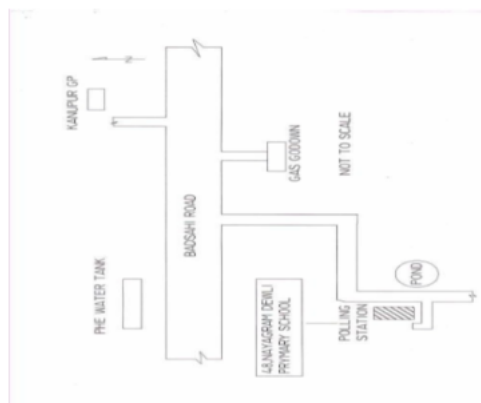

নির্বাচক নিবন্ধন আধিকারিকের স্বাক্ষর

Nazri Naksha

Google Map View

Polling Station Building Front View

Polling Station Front View

Cad View

Key MAP View

1 নাম : কদবানু বিবি স্বামীর নাম: সুরমান সেখ বাড়ির নং : n0165 বয়স : 61 লিঙ্গ : মহিলা	WB/08/054/531453	ফটো উপলব্ধ	2 নাম : ভগলু সেখ পিতার নাম: হায়দার হোসেন বাড়ির নং : n0067 বয়স : 53 লিঙ্গ : পুরুষ	FKG1615426	ফটো উপলব্ধ	3 নাম : নুরফলু সেখ পিতার নাম: মেরা সেখ বাড়ির নং : n0025 বয়স : 48 লিঙ্গ : পুরুষ	ACY1080621	ফটো উপলব্ধ
4 নাম : শেলী বিবি স্বামীর নাম: সেনাউল সেখ বাড়ির নং : n0025 বয়স : 37 লিঙ্গ : মহিলা	ACY0903088	ফটো উপলব্ধ	5 নাম : মুরাদ হোসেন পিতার নাম: হায়দার হোসেন সেখ বাড়ির নং : n0067 বয়স : 56 লিঙ্গ : পুরুষ	FKG2981801	ফটো উপলব্ধ	6 নাম : দেদার হোসেন পিতার নাম: হায়দার হোসেন বাড়ির নং : n0067 বয়স : 62 লিঙ্গ : পুরুষ	FKG1615699	ফটো উপলব্ধ
7 নাম : মহঃ হায়দার হোসেন পিতার নাম: বাখের হোসেন বাড়ির নং : n0067 বয়স : 89 লিঙ্গ : পুরুষ	FKG1613181	ফটো উপলব্ধ	8 নাম : আনসুরা বিবি স্বামীর নাম: সাবাবুল সেখ বাড়ির নং : n0033 বয়স : 46 লিঙ্গ : মহিলা	FKG3393212	ফটো উপলব্ধ	9 নাম : সেখ মোঃ মতিউর পিতার নাম: মোঃ জোব্বার হক বাড়ির নং : n0052 বয়স : 55 লিঙ্গ : পুরুষ	FKG1614148	ফটো উপলব্ধ
10 নাম : হাসনাহারা বিবি স্বামীর নাম: মহঃ মতিউর রহমান বাড়ির নং : n0052 বয়স : 52 লিঙ্গ : মহিলা	FKG1318781	ফটো উপলব্ধ	11 নাম : মিলন সেখ পিতার নাম: মোঃ মতিউর সেখ বাড়ির নং : n0052 বয়স : 32 লিঙ্গ : পুরুষ	ACY1278878	ফটো উপলব্ধ	12 নাম : সূর্য্য কর্মকার পিতার নাম: সুদর্শন কর্মকার বাড়ির নং : n0137 বয়স : 68 লিঙ্গ : পুরুষ	ACY0856377	ফটো উপলব্ধ
13 নাম : খকুরানী কর্মকার স্বামীর নাম: সূর্য্য কর্মকার বাড়ির নং : n0136 বয়স : 62 লিঙ্গ : মহিলা	WB/08/052/474025	ফটো উপলব্ধ	14 নাম : পম্পা সাহা স্বামীর নাম: স্বপ্না কর্মকার বাড়ির নং : n0135 বয়স : 41 লিঙ্গ : মহিলা	ACY1421460	ফটো উপলব্ধ	15 নাম : স্বপ্না কর্মকার পিতার নাম: সূর্য্য কর্মকার বাড়ির নং : n0135 বয়স : 42 লিঙ্গ : পুরুষ	ACY0856351	ফটো উপলব্ধ
16 নাম : মোসরফ হোসেন পিতার নাম: মুরাদ হোসেন বাড়ির নং : N0025 বয়স : 24 লিঙ্গ : পুরুষ	ACY2348381	ফটো উপলব্ধ	17 নাম : সাতী কর্মকার স্বামীর নাম: রিপন কর্মকার বাড়ির নং : n0134 বয়স : 33 লিঙ্গ : মহিলা	ACY0856344	ফটো উপলব্ধ	18 নাম : রিপন কর্মকার পিতার নাম: সূর্য্য কর্মকার বাড়ির নং : n0133 বয়স : 36 লিঙ্গ : পুরুষ	ACY0856336	ফটো উপলব্ধ
19 নাম : সায়েমা বিবি স্বামীর নাম: আব্দুল গাফফার সেখ বাড়ির নং : n0128 বয়স : 76 লিঙ্গ : মহিলা	ACY0951095	ফটো উপলব্ধ	20 নাম : জগন্নাথ মন্ডল পিতার নাম: বলরাম মন্ডল বাড়ির নং : n0101 বয়স : 36 লিঙ্গ : পুরুষ	ACY0164020	ফটো উপলব্ধ	21 নাম : হেনা বিবি স্বামীর নাম: এনতাজ সেখ বাড়ির নং : n0100 বয়স : 65 লিঙ্গ : মহিলা	FKG3393170	ফটো উপলব্ধ
22 নাম : মুরশিদ সেখ পিতার নাম: মুরাদ সেখ বাড়ির নং : n0067 বয়স : 31 লিঙ্গ : পুরুষ	ACY1421437	ফটো উপলব্ধ	23 নাম : সাবিনা বিবি স্বামীর নাম: মুরাদ সেখ বাড়ির নং : n0067 বয়স : 51 লিঙ্গ : মহিলা	FKG1615376	ফটো উপলব্ধ	24 নাম : সুলতানা বিবি স্বামীর নাম: মোস্তাফা হোসেন বাড়ির নং : n0067 বয়স : 40 লিঙ্গ : মহিলা	ACY0856245	ফটো উপলব্ধ
25 নাম : মোস্তাফা হোসেন পিতার নাম: হায়দার হোসেন বাড়ির নং : n0067 বয়স : 46 লিঙ্গ : পুরুষ	FKG2981819	ফটো উপলব্ধ	26 নাম : সেনাউল সেখ পিতার নাম: মেরা সেখ বাড়ির নং : n0025 বয়স : 39 লিঙ্গ : পুরুষ	ACY0164095	ফটো উপলব্ধ	27 নাম : সুফিয়া বেওয়া পিতার নাম: মোঃজোব্বার সেখ বাড়ির নং : n0052 বয়স : 59 লিঙ্গ : মহিলা	FKG1612480	ফটো উপলব্ধ
28 নাম : বেদারুল সেখ পিতার নাম: মহঃ মতিউর সেখ বাড়ির নং : n0052 বয়স : 35 লিঙ্গ : পুরুষ	ACY1080530	ফটো উপলব্ধ	29 নাম : হাসিনা সুলতানা বিবি স্বামীর নাম: বাবলু সেখ বাড়ির নং : n0052 বয়স : 55 লিঙ্গ : মহিলা	ACY0951426	ফটো উপলব্ধ	30 নাম : বাবলু সেখ পিতার নাম: বানী ইসরাইল সেখ বাড়ির নং : n0052 বয়স : 63 লিঙ্গ : পুরুষ	FKG1614031	ফটো উপলব্ধ