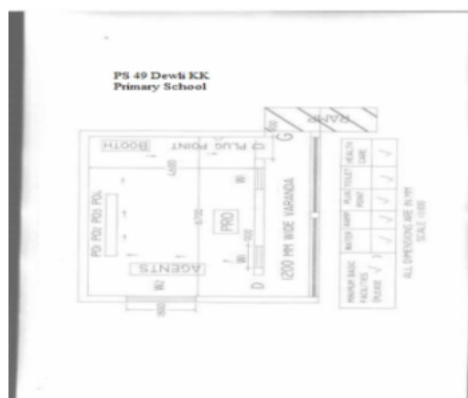

নির্বাচক নিবন্ধন আধিকারিকের স্বাক্ষর

Nazri Naksha

Google Map View

Polling Station Building Front View

Polling Station Front View

Cad View

Key MAP View

1 নাম : দশরথ মণ্ডল মায়ের নাম: জিতু মণ্ডল বাড়ির নং : n0233 বয়স : 38 লিঙ্গ : পুরুষ	ACY0856500 ফটো উপলব্ধ	2 নাম : ধনঞ্জয় মণ্ডল পিতার নাম: বলাই মণ্ডল বাড়ির নং : n0233 বয়স : 61 লিঙ্গ : পুরুষ	ACY0951897 ফটো উপলব্ধ	3 নাম : শ্যাম চাঁদ মন্ডল পিতার নাম: মলিন মন্ডল বাড়ির নং : n0232 বয়স : 59 লিঙ্গ : পুরুষ	FKG1687540 ফটো উপলব্ধ
4 নাম : পঞ্চমী মন্ডল স্বামীর নাম: শ্যামচাঁদ মন্ডল বাড়ির নং : n0231 বয়স : 53 লিঙ্গ : মহিলা	ACY0164152 ফটো উপলব্ধ	5 নাম : পিলু স্বর্নকার স্বামীর নাম: উত্তম স্বর্নকার বাড়ির নং : n0223 বয়স : 47 লিঙ্গ : মহিলা	ACY0164145 ফটো উপলব্ধ	6 নাম : শ্রীমন্ত মন্ডল পিতার নাম: রাম মন্ডল বাড়ির নং : n0246 বয়স : 31 লিঙ্গ : পুরুষ	ACY1279983 ফটো উপলব্ধ
7 নাম : মঙ্গল ময় স্বর্নকার পিতার নাম: উত্তম স্বর্নকার বাড়ির নং : N0223 বয়স : 26 লিঙ্গ : পুরুষ	ACY2276772 ফটো উপলব্ধ	8 নাম : বীজয়ণ্ড রাম মায়ের নাম: ডলি রাম বাড়ির নং : N0497 বয়স : 24 লিঙ্গ : পুরুষ	ACY2267664 ফটো উপলব্ধ	9 নাম : সাগর স্বর্নকার পিতার নাম: উত্তম স্বর্নকার বাড়ির নং : N0223 বয়স : 25 লিঙ্গ : পুরুষ	ACY2276723 ফটো উপলব্ধ
Q 10 নাম : পারুল মন্ডল স্বামীর নাম: ধনঞ্জয় মন্ডল বাড়ির নং : বয়স : 53 লিঙ্গ : মহিলা	ACY1081116 ফটো উপলব্ধ	11 নাম : সুব্রত মন্ডল পিতার নাম: কার্তিক মন্ডল বাড়ির নং : n0089 বয়স : 32 লিঙ্গ : পুরুষ	ACY1174226 ফটো উপলব্ধ	12 নাম : শঙ্করী মন্ডল স্বামীর নাম: কার্তিক মন্ডল বাড়ির নং : n0089 বয়স : 57 লিঙ্গ : মহিলা	FKG3241023 ফটো উপলব্ধ
13 নাম : পারভিন বিবি স্বামীর নাম: জোহাক সেখ বাড়ির নং : n0306 বয়স : 48 লিঙ্গ : মহিলা	ACY2762722 ফটো উপলব্ধ	14 নাম : কার্তিক মন্ডল পিতার নাম: সুফল মন্ডল বাড়ির নং : n0089 বয়স : 61 লিঙ্গ : পুরুষ	FKG1616515 ফটো উপলব্ধ	15 নাম : অর্চনা দাস স্বামীর নাম: কৃষ্ণ দাস বাড়ির নং : এন0089 বয়স : 51 লিঙ্গ : মহিলা	FKG3240660 ফটো উপলব্ধ
16 নাম : শুভজিৎ মন্ডল পিতার নাম: শ্যামচাঁদ মন্ডল বাড়ির নং : n0232 বয়স : 28 লিঙ্গ : পুরুষ	ACY1634807 ফটো উপলব্ধ	17 নাম : নাজেমা বিবি স্বামীর নাম: রুমান বাড়ির নং : n0404 বয়স : 51 লিঙ্গ : মহিলা	ACY0450361 ফটো উপলব্ধ	18 নাম : সেখ রুমান পিতার নাম: মেজামুদ্দিন বাড়ির নং : এন0493 বয়স : 38 লিঙ্গ : পুরুষ	ACY0450338 ফটো উপলব্ধ
19 নাম : ডলি রাম স্বামীর নাম: মোহনলাল রাম বাড়ির নং : n0497 বয়স : 55 লিঙ্গ : মহিলা	WB/08/050/519585 ফটো উপলব্ধ	20 নাম : নমিতা মণ্ডল স্বামীর নাম: শীতল মণ্ডল বাড়ির নং : n0414 বয়স : 37 লিঙ্গ : মহিলা	ACY0856328 ফটো উপলব্ধ	21 নাম : অলিকা মন্ডল স্বামীর নাম: শ্রীমন্ত মন্ডল বাড়ির নং : এন0246 বয়স : 25 লিঙ্গ : মহিলা	ACY1891639 ফটো উপলব্ধ
22 নাম : দুলাল সেখ পিতার নাম: রুমান সেখ বাড়ির নং : এন0493 বয়স : 25 লিঙ্গ : পুরুষ	ACY2513075 ফটো উপলব্ধ	23 নাম : শ্রবনী মাঝী স্বামীর নাম: পান্ডব মাঝী বাড়ির নং : N0021 বয়স : 26 লিঙ্গ : মহিলা	ACY2325785 ফটো উপলব্ধ	24 নাম : শ্রীমতি মাঝি স্বামীর নাম: কৃষ্ণ মাঝি বাড়ির নং : n0021 বয়স : 48 লিঙ্গ : মহিলা	FKG1614668 ফটো উপলব্ধ
25 নাম : উজ্জ্বল কোনাই পিতার নাম: লক্ষ্মন কোনাই বাড়ির নং : এন00021 বয়স : 23 লিঙ্গ : পুরুষ	ACY2429868 ফটো উপলব্ধ	26 নাম : অনুপ কুমার সরকার পিতার নাম: পূর্ণ চন্দ্র সরকার বাড়ির নং : N0021 বয়স : 55 লিঙ্গ : পুরুষ	NNP2197283 ফটো উপলব্ধ	27 নাম : চুমকী কর্মকার পিতার নাম: অসিত কর্মকার বাড়ির নং : N0057 বয়স : 24 লিঙ্গ : মহিলা	ACY2276731 ফটো উপলব্ধ
28 নাম : সাধন কর্মকার পিতার নাম: গোপাল কর্মকার বাড়ির নং : n0189 বয়স : 60 লিঙ্গ : পুরুষ	FKG0041806 ফটো উপলব্ধ	29 নাম : তন্ময় কর্মকার পিতার নাম: সাধন কর্মকার বাড়ির নং : n0189 বয়স : 36 লিঙ্গ : পুরুষ	ACY0164160 ফটো উপলব্ধ	30 নাম : সরস্বতী কর্মকার পিতার নাম: অসিত কর্মকার বাড়ির নং : এন0057 বয়স : 27 লিঙ্গ : মহিলা	ACY1748284 ফটো উপলব্ধ