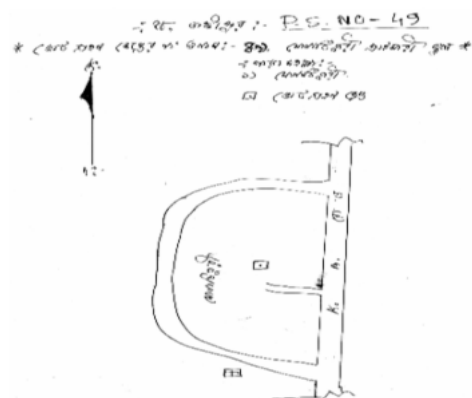

Nazri Naksha