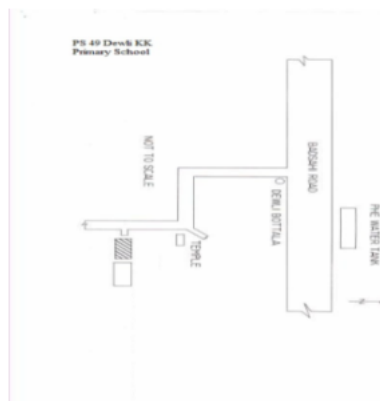

নির্বাচক নিবন্ধন আধিকারিকের স্বাক্ষর

Nazri Naksha

Google Map View

Polling Station Building Front View

Polling Station Front View

Cad View

Key MAP View

1 নাম : দশরথ মণ্ডল মায়ের নাম: জিতু মণ্ডল বাড়ির নং : n0233 বয়স : 38 লিঙ্গ : পুরুষ	ACY0856500 ফটো উপলব্ধ	2 নাম : ধনঞ্জয় মণ্ডল পিতার নাম: বলাই মণ্ডল বাড়ির নং : n0233 বয়স : 61 লিঙ্গ : পুরুষ	ACY0951897 ফটো উপলব্ধ	3 নাম : শ্যাম চাঁদ মন্ডল পিতার নাম: মলিন মন্ডল বাড়ির নং : n0232 বয়স : 59 লিঙ্গ : পুরুষ	FKG1687540 ফটো উপলব্ধ
4 নাম : পঞ্চমী মন্ডল স্বামীর নাম: শ্যামচাঁদ মন্ডল বাড়ির নং : n0231 বয়স : 53 লিঙ্গ : মহিলা	ACY0164152 ফটো উপলব্ধ	5 নাম : পিলু স্বর্নকার স্বামীর নাম: উত্তম স্বর্নকার বাড়ির নং : n0223 বয়স : 47 লিঙ্গ : মহিলা	ACY0164145 ফটো উপলব্ধ	6 নাম : শ্রীমন্ত মন্ডল পিতার নাম: রাম মন্ডল বাড়ির নং : n0246 বয়স : 31 লিঙ্গ : পুরুষ	ACY1279983 ফটো উপলব্ধ
7 নাম : মঙ্গল ময় স্বর্নকার পিতার নাম: উত্তম স্বর্নকার বাড়ির নং : N0223 বয়স : 26 লিঙ্গ : পুরুষ	ACY2276772 ফটো উপলব্ধ	8 নাম : বীজয়ণ্ড রাম মায়ের নাম: ডলি রাম বাড়ির নং : N0497 বয়স : 24 লিঙ্গ : পুরুষ	ACY2267664 ফটো উপলব্ধ	9 নাম : সাগর স্বর্নকার পিতার নাম: উত্তম স্বর্নকার বাড়ির নং : N0223 বয়স : 25 লিঙ্গ : পুরুষ	ACY2276723 ফটো উপলব্ধ
Q 10 নাম : পারুল মন্ডল স্বামীর নাম: ধনঞ্জয় মন্ডল বাড়ির নং : বয়স : 53 লিঙ্গ : মহিলা	ACY1081116 ফটো উপলব্ধ	11 নাম : সুব্রত মন্ডল পিতার নাম: কার্তিক মন্ডল বাড়ির নং : n0089 বয়স : 32 লিঙ্গ : পুরুষ	ACY1174226 ফটো উপলব্ধ	12 নাম : শঙ্করী মন্ডল স্বামীর নাম: কার্তিক মন্ডল বাড়ির নং : n0089 বয়স : 57 লিঙ্গ : মহিলা	FKG3241023 ফটো উপলব্ধ
13 নাম : পারভিন বিবি স্বামীর নাম: জোহাক সেখ বাড়ির নং : n0306 বয়স : 48 লিঙ্গ : মহিলা	ACY2762722 ফটো উপলব্ধ	14 নাম : কার্তিক মন্ডল পিতার নাম: সুফল মন্ডল বাড়ির নং : n0089 বয়স : 61 লিঙ্গ : পুরুষ	FKG1616515 ফটো উপলব্ধ	15 নাম : অর্চনা দাস স্বামীর নাম: কৃষ্ণ দাস বাড়ির নং : এন0089 বয়স : 51 লিঙ্গ : মহিলা	FKG3240660 ফটো উপলব্ধ
16 নাম : শুভজিৎ মন্ডল পিতার নাম: শ্যামচাঁদ মন্ডল বাড়ির নং : n0232 বয়স : 28 লিঙ্গ : পুরুষ	ACY1634807 ফটো উপলব্ধ	17 নাম : নাজেমা বিবি স্বামীর নাম: রুমান বাড়ির নং : n0404 বয়স : 51 লিঙ্গ : মহিলা	ACY0450361 ফটো উপলব্ধ	18 নাম : সেখ রুমান পিতার নাম: মেজামুদ্দিন বাড়ির নং : এন0493 বয়স : 38 লিঙ্গ : পুরুষ	ACY0450338 ফটো উপলব্ধ
19 নাম : ডলি রাম স্বামীর নাম: মোহনলাল রাম বাড়ির নং : n0497 বয়স : 55 লিঙ্গ : মহিলা	WB/08/050/519585 ফটো উপলব্ধ	20 নাম : নমিতা মণ্ডল স্বামীর নাম: শীতল মণ্ডল বাড়ির নং : n0414 বয়স : 37 লিঙ্গ : মহিলা	ACY0856328 ফটো উপলব্ধ	21 নাম : অলিকা মন্ডল স্বামীর নাম: শ্রীমন্ত মন্ডল বাড়ির নং : এন0246 বয়স : 25 লিঙ্গ : মহিলা	ACY1891639 ফটো উপলব্ধ
22 নাম : দুলাল সেখ পিতার নাম: রুমান সেখ বাড়ির নং : এন0493 বয়স : 25 লিঙ্গ : পুরুষ	ACY2513075 ফটো উপলব্ধ	23 নাম : শ্রবনী মাঝী স্বামীর নাম: পান্ডব মাঝী বাড়ির নং : N0021 বয়স : 26 লিঙ্গ : মহিলা	ACY2325785 ফটো উপলব্ধ	24 নাম : শ্রীমতি মাঝি স্বামীর নাম: কৃষ্ণ মাঝি বাড়ির নং : n0021 বয়স : 48 লিঙ্গ : মহিলা	FKG1614668 ফটো উপলব্ধ
25 নাম : উজ্জ্বল কোনাই পিতার নাম: লক্ষ্মন কোনাই বাড়ির নং : এন00021 বয়স : 23 লিঙ্গ : পুরুষ	ACY2429868 ফটো উপলব্ধ	26 নাম : অনুপ কুমার সরকার পিতার নাম: পূর্ণ চন্দ্র সরকার বাড়ির নং : N0021 বয়স : 55 লিঙ্গ : পুরুষ	NNP2197283 ফটো উপলব্ধ	27 নাম : চুমকী কর্মকার পিতার নাম: অসিত কর্মকার বাড়ির নং : N0057 বয়স : 24 লিঙ্গ : মহিলা	ACY2276731 ফটো উপলব্ধ
28 নাম : সাধন কর্মকার পিতার নাম: গোপাল কর্মকার বাড়ির নং : n0189 বয়স : 60 লিঙ্গ : পুরুষ	FKG0041806 ফটো উপলব্ধ	29 নাম : তন্ময় কর্মকার পিতার নাম: সাধন কর্মকার বাড়ির নং : n0189 বয়স : 36 লিঙ্গ : পুরুষ	ACY0164160 ফটো উপলব্ধ	30 নাম : সরস্বতী কর্মকার পিতার নাম: অসিত কর্মকার বাড়ির নং : এন0057 বয়স : 27 লিঙ্গ : মহিলা	ACY1748284 ফটো উপলব্ধ