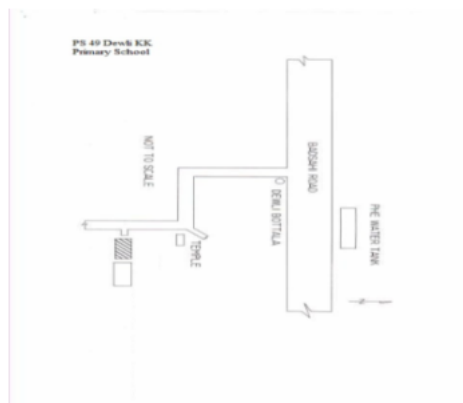

নির্বাচক নিবন্ধন আধিকারিকের স্বাক্ষর

Nazri Naksha

Google Map View

Polling Station Building Front View

Polling Station Front View

Cad View

Key MAP View

1 নাম : উল্লাসী ঘোষ স্বামীর নাম: সমর ঘোষ বাড়ির নং : এন0130 বয়স : 40 লিঙ্গ : মহিলা	ACY0903179 ফটো উপলব্ধ	2 নাম : সম্পা কর্মকার স্বামীর নাম: অনুপ কর্মকার বাড়ির নং : এন0122 বয়স : 36 লিঙ্গ : মহিলা	ACY0951186 ফটো উপলব্ধ	3 নাম : অনুপ কর্মকার পিতার নাম: কিংকর কর্মকার বাড়ির নং : এন0122 বয়স : 46 লিঙ্গ : পুরুষ	FKG3393493 ফটো উপলব্ধ
4 নাম : শোভা মন্ডল স্বামীর নাম: চৈতন্য মন্ডল বাড়ির নং : এন0097 বয়স : 32 লিঙ্গ : মহিলা	ACY1514397 ফটো উপলব্ধ	5 নাম : প্রণাব সরকার পিতার নাম: পংচানন সরকার বাড়ির নং : n00 বয়স : 53 লিঙ্গ : পুরুষ	ACY2639227 ফটো উপলব্ধ	6 নাম : বাতালী হালদার স্বামীর নাম: পুরুষ হালদার বাড়ির নং : এন00 বয়স : 53 লিঙ্গ : মহিলা	ZYH4795720 ফটো উপলব্ধ
7 নাম : সমর ঘোষ পিতার নাম: পাচলাল ঘোষ বাড়ির নং : এন0130 বয়স : 43 লিঙ্গ : পুরুষ	ACY0856302 ফটো উপলব্ধ	8 নাম : সঞ্জীত কুমার পিতার নাম: পুরুষ হালদার বাড়ির নং : এন00 বয়স : 36 লিঙ্গ : পুরুষ	ZYH4795597 ফটো উপলব্ধ	9 নাম : অনিল কুমার হালদার পিতার নাম: শুধান হালদার বাড়ির নং : N0095 বয়স : 55 লিঙ্গ : পুরুষ	ACY2277671 ফটো উপলব্ধ
10 নাম : তর্জিনা খাতুন স্বামীর নাম: বাকু সেখ বাড়ির নং : এন0134 বয়স : 23 লিঙ্গ : মহিলা	ACY2430213 ফটো উপলব্ধ	11 নাম : বিভা মজুমদার স্বামীর নাম: শান্তনু মজুমদার বাড়ির নং : এন0401 বয়স : 54 লিঙ্গ : মহিলা	BZB2150571 ফটো উপলব্ধ	12 নাম : শর্মিলা হালদার স্বামীর নাম: অনিল কুমার হালদার বাড়ির নং : N0095 বয়স : 53 লিঙ্গ : মহিলা	ACY2277697 ফটো উপলব্ধ
13 নাম : দিগম্বর দাস পিতার নাম: দীনবন্ধু দাস বাড়ির নং : N0105 বয়স : 34 লিঙ্গ : পুরুষ	ROE1141282 ফটো উপলব্ধ	14 নাম : রেখা বালা কর্মকার স্বামীর নাম: কিংকর কর্মকার বাড়ির নং : এন0123 বয়স : 63 লিঙ্গ : মহিলা	FKG3393501 ফটো উপলব্ধ	15 নাম : শ্রাবনী সরকার স্বামীর নাম: অমিত কুমার সরকার বাড়ির নং : N0105 বয়স : 44 লিঙ্গ : মহিলা	HQS2739571 ফটো উপলব্ধ
16 নাম : সন্দীপ রবিদাস পিতার নাম: সুধীর রবিদাস বাড়ির নং : N0105 বয়স : 45 লিঙ্গ : পুরুষ	FKG2927630 ফটো উপলব্ধ	17 নাম : সুস্মিতা রবিদাস স্বামীর নাম: সন্দীপ রবিদাস বাড়ির নং : N0105 বয়স : 28 লিঙ্গ : মহিলা	ZST1951995 ফটো উপলব্ধ	18 নাম : দেবাশিষ সরকার পিতার নাম: সুদাস সরকার বাড়ির নং : N0105 বয়স : 41 লিঙ্গ : পুরুষ	FKG2921690 ফটো উপলব্ধ
19 নাম : জিয়াউল সেখ পিতার নাম: আব্দুল রোফ বাড়ির নং : N0105 বয়স : 40 লিঙ্গ : পুরুষ	ACY2340909 ফটো উপলব্ধ	20 নাম : নিমাই কর্মকার পিতার নাম: ভূপেন কর্মকার বাড়ির নং : N0105 বয়স : 58 লিঙ্গ : পুরুষ	ACY2341790 ফটো উপলব্ধ	21 নাম : দীপক কুমার গাঙ্গুলি পিতার নাম: গোপাল চন্দ্র গাঙ্গুলি বাড়ির নং : পাড়া, মহল্লা - দেউলী বয়স : 73 লিঙ্গ : পুরুষ	ACY2429926 ফটো উপলব্ধ
22 নাম : নয়ন ঘোষ পিতার নাম: নির্মল ঘোষ বাড়ির নং : এন0002 বয়স : 23 লিঙ্গ : পুরুষ	ACY2430106 ফটো উপলব্ধ	23 নাম : মৌসুমী ঘোষ পিতার নাম: মুক্তি ঘোষ বাড়ির নং : এন0215 বয়স : 35 লিঙ্গ : মহিলা	NJH1183755 ফটো উপলব্ধ	24 নাম : দিপালি ঘোষ স্বামীর নাম: সত্যজীৎ ঘোষ বাড়ির নং : এন0121 বয়স : 34 লিঙ্গ : মহিলা	ACY2430189 ফটো উপলব্ধ
25 নাম : স্বপন ঘোষ পিতার নাম: বলরাম ঘোষ বাড়ির নং : N0099 বয়স : 61 লিঙ্গ : পুরুষ	BSK1905371 ফটো উপলব্ধ	26 নাম : চন্দনা ঘোষ স্বামীর নাম: স্বপন ঘোষ বাড়ির নং : N0099 বয়স : 48 লিঙ্গ : মহিলা	BSK1905389 ফটো উপলব্ধ	27 নাম : বাপী ঘোষ পিতার নাম: স্বপন ঘোষ বাড়ির নং : এন0099 বয়স : 26 লিঙ্গ : পুরুষ	ACY2722759 ফটো উপলব্ধ
28 নাম : মাধব চন্দ্র দাস পিতার নাম: জীতেন্দ্র নাথ দাস বাড়ির নং : এন0059 বয়স : 44 লিঙ্গ : পুরুষ	ACY2430262 ফটো উপলব্ধ	29 নাম : পায়েল দাস স্বামীর নাম: মাধব চন্দ্র দাস বাড়ির নং : নতুন বয়স : 29 লিঙ্গ : মহিলা	ACY2430254 ফটো উপলব্ধ	30 নাম : কঞ্চা বরী দাস পিতার নাম: রামচন্দ্র রবিদাস বাড়ির নং : N0288 বয়স : 23 লিঙ্গ : মহিলা	ACY2301083 ফটো উপলব্ধ