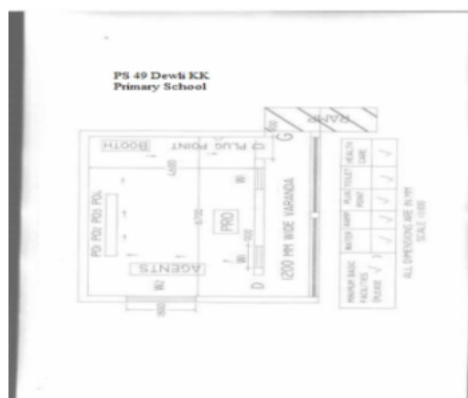

নির্বাচক নিবন্ধন আধিকারিকের স্বাক্ষর

Nazri Naksha

Google Map View

Polling Station Building Front View

Polling Station Front View

Cad View

Key MAP View

1 নাম : উল্লাসী ঘোষ স্বামীর নাম: সমর ঘোষ বাড়ির নং : এন0130 বয়স : 40 লিঙ্গ : মহিলা	ACY0903179 ফটো উপলব্ধ	2 নাম : সম্পা কর্মকার স্বামীর নাম: অনুপ কর্মকার বাড়ির নং : এন0122 বয়স : 36 লিঙ্গ : মহিলা	ACY0951186 ফটো উপলব্ধ	3 নাম : অনুপ কর্মকার পিতার নাম: কিংকর কর্মকার বাড়ির নং : এন0122 বয়স : 46 লিঙ্গ : পুরুষ	FKG3393493 ফটো উপলব্ধ
4 নাম : শোভা মন্ডল স্বামীর নাম: চৈতন্য মন্ডল বাড়ির নং : এন0097 বয়স : 32 লিঙ্গ : মহিলা	ACY1514397 ফটো উপলব্ধ	5 নাম : প্রণাব সরকার পিতার নাম: পংচানন সরকার বাড়ির নং : n00 বয়স : 53 লিঙ্গ : পুরুষ	ACY2639227 ফটো উপলব্ধ	6 নাম : বাতালী হালদার স্বামীর নাম: পুরুষ হালদার বাড়ির নং : এন00 বয়স : 53 লিঙ্গ : মহিলা	ZYH4795720 ফটো উপলব্ধ
7 নাম : সমর ঘোষ পিতার নাম: পাচলাল ঘোষ বাড়ির নং : এন0130 বয়স : 43 লিঙ্গ : পুরুষ	ACY0856302 ফটো উপলব্ধ	8 নাম : সঞ্জীত কুমার পিতার নাম: পুরুষ হালদার বাড়ির নং : এন00 বয়স : 36 লিঙ্গ : পুরুষ	ZYH4795597 ফটো উপলব্ধ	9 নাম : অনিল কুমার হালদার পিতার নাম: শুধান হালদার বাড়ির নং : N0095 বয়স : 55 লিঙ্গ : পুরুষ	ACY2277671 ফটো উপলব্ধ
10 নাম : তর্জিনা খাতুন স্বামীর নাম: বাকু সেখ বাড়ির নং : এন0134 বয়স : 23 লিঙ্গ : মহিলা	ACY2430213 ফটো উপলব্ধ	11 নাম : বিভা মজুমদার স্বামীর নাম: শান্তনু মজুমদার বাড়ির নং : এন0401 বয়স : 54 লিঙ্গ : মহিলা	BZB2150571 ফটো উপলব্ধ	12 নাম : শর্মিলা হালদার স্বামীর নাম: অনিল কুমার হালদার বাড়ির নং : N0095 বয়স : 53 লিঙ্গ : মহিলা	ACY2277697 ফটো উপলব্ধ
13 নাম : দিগম্বর দাস পিতার নাম: দীনবন্ধু দাস বাড়ির নং : N0105 বয়স : 34 লিঙ্গ : পুরুষ	ROE1141282 ফটো উপলব্ধ	14 নাম : রেখা বালা কর্মকার স্বামীর নাম: কিংকর কর্মকার বাড়ির নং : এন0123 বয়স : 63 লিঙ্গ : মহিলা	FKG3393501 ফটো উপলব্ধ	15 নাম : শ্রাবনী সরকার স্বামীর নাম: অমিত কুমার সরকার বাড়ির নং : N0105 বয়স : 44 লিঙ্গ : মহিলা	HQS2739571 ফটো উপলব্ধ
16 নাম : সন্দীপ রবিদাস পিতার নাম: সুধীর রবিদাস বাড়ির নং : N0105 বয়স : 45 লিঙ্গ : পুরুষ	FKG2927630 ফটো উপলব্ধ	17 নাম : সুস্মিতা রবিদাস স্বামীর নাম: সন্দীপ রবিদাস বাড়ির নং : N0105 বয়স : 28 লিঙ্গ : মহিলা	ZST1951995 ফটো উপলব্ধ	18 নাম : দেবাশিষ সরকার পিতার নাম: সুদাস সরকার বাড়ির নং : N0105 বয়স : 41 লিঙ্গ : পুরুষ	FKG2921690 ফটো উপলব্ধ
19 নাম : জিয়াউল সেখ পিতার নাম: আব্দুল রোফ বাড়ির নং : N0105 বয়স : 40 লিঙ্গ : পুরুষ	ACY2340909 ফটো উপলব্ধ	20 নাম : নিমাই কর্মকার পিতার নাম: ভূপেন কর্মকার বাড়ির নং : N0105 বয়স : 58 লিঙ্গ : পুরুষ	ACY2341790 ফটো উপলব্ধ	21 নাম : দীপক কুমার গাঙ্গুলি পিতার নাম: গোপাল চন্দ্র গাঙ্গুলি বাড়ির নং : পাড়া, মহল্লা - দেউলী বয়স : 73 লিঙ্গ : পুরুষ	ACY2429926 ফটো উপলব্ধ
22 নাম : নয়ন ঘোষ পিতার নাম: নির্মল ঘোষ বাড়ির নং : এন0002 বয়স : 23 লিঙ্গ : পুরুষ	ACY2430106 ফটো উপলব্ধ	23 নাম : মৌসুমী ঘোষ পিতার নাম: মুক্তি ঘোষ বাড়ির নং : এন0215 বয়স : 35 লিঙ্গ : মহিলা	NJH1183755 ফটো উপলব্ধ	24 নাম : দিপালি ঘোষ স্বামীর নাম: সত্যজীৎ ঘোষ বাড়ির নং : এন0121 বয়স : 34 লিঙ্গ : মহিলা	ACY2430189 ফটো উপলব্ধ
25 নাম : স্বপন ঘোষ পিতার নাম: বলরাম ঘোষ বাড়ির নং : N0099 বয়স : 61 লিঙ্গ : পুরুষ	BSK1905371 ফটো উপলব্ধ	26 নাম : চন্দনা ঘোষ স্বামীর নাম: স্বপন ঘোষ বাড়ির নং : N0099 বয়স : 48 লিঙ্গ : মহিলা	BSK1905389 ফটো উপলব্ধ	27 নাম : বাপী ঘোষ পিতার নাম: স্বপন ঘোষ বাড়ির নং : এন0099 বয়স : 26 লিঙ্গ : পুরুষ	ACY2722759 ফটো উপলব্ধ
28 নাম : মাধব চন্দ্র দাস পিতার নাম: জীতেন্দ্র নাথ দাস বাড়ির নং : এন0059 বয়স : 44 লিঙ্গ : পুরুষ	ACY2430262 ফটো উপলব্ধ	29 নাম : পায়েল দাস স্বামীর নাম: মাধব চন্দ্র দাস বাড়ির নং : নতুন বয়স : 29 লিঙ্গ : মহিলা	ACY2430254 ফটো উপলব্ধ	30 নাম : কঞ্চা বরী দাস পিতার নাম: রামচন্দ্র রবিদাস বাড়ির নং : N0288 বয়স : 23 লিঙ্গ : মহিলা	ACY2301083 ফটো উপলব্ধ