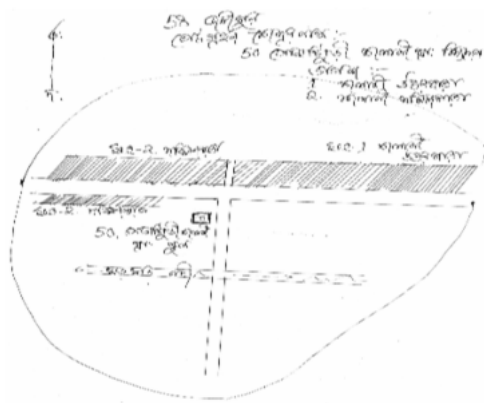

Nazri Naksha