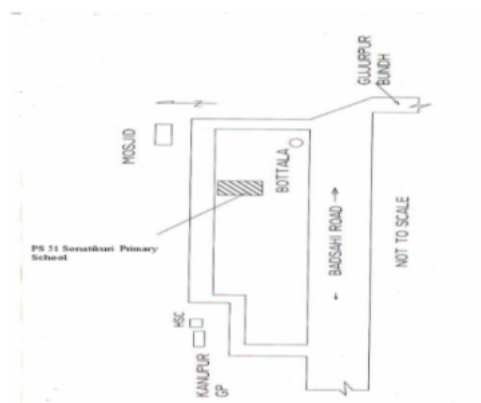

নির্বাচক নিবন্ধন আধিকারিকের স্বাক্ষর

Nazri Naksha

Google Map View

Polling Station Building Front View

Polling Station Front View

Cad View

Key MAP View

1 নাম : মোরাজ সেখ পিতার নাম: মোরতুজ সেখ বাড়ির নং : n0242 বয়স : 38 লিঙ্গ : পুরুষ	FKG3393949 ফটো উপলব্ধ	2 নাম : সামনুর বিবি স্বামীর নাম: আবু কালাম বাড়ির নং : n0252 বয়স : 39 লিঙ্গ : মহিলা	FKG3394046 ফটো উপলব্ধ	3 নাম : বিকাশ ঘোষ পিতার নাম: পরেশ ঘোষ বাড়ির নং : n0252 বয়স : 33 লিঙ্গ : পুরুষ	ACY1149525 ফটো উপলব্ধ
4 নাম : বেলি বিবি স্বামীর নাম: মাজাদ সেখ বাড়ির নং : n0253 বয়স : 39 লিঙ্গ : মহিলা	ACY0167700 ফটো উপলব্ধ	5 নাম : পাঞ্চাতন বেওয়া স্বামীর নাম: তিনকড়ি সেখ বাড়ির নং : n0060 বয়স : 71 লিঙ্গ : মহিলা	WB/08/052/417296 ফটো উপলব্ধ	6 নাম : সুরাইয়া বিবি স্বামীর নাম: টুনু সেখ বাড়ির নং : n0250 বয়স : 38 লিঙ্গ : মহিলা	FKG3394020 ফটো উপলব্ধ
7 নাম : দোলন ঘোষ স্বামীর নাম: সজল কুমার ঘোষ বাড়ির নং : n0269 বয়স : 39 লিঙ্গ : মহিলা	ACY0902148 ফটো উপলব্ধ	8 নাম : টগরীবেওয়া স্বামীর নাম: কেয়ামত সেখ বাড়ির নং : n0057 বয়স : 86 লিঙ্গ : মহিলা	WB/08/052/417514 ফটো উপলব্ধ	9 নাম : খুদি বিবি স্বামীর নাম: নাজিমুদ্দিন সেখ বাড়ির নং : n0057 বয়স : 66 লিঙ্গ : মহিলা	WB/08/052/417516 ফটো উপলব্ধ
10 নাম : টুনু সেখ পিতার নাম: নাজিমুদ্দিন সেখ বাড়ির নং : n0057 বয়স : 40 লিঙ্গ : পুরুষ	FKG3330537 ফটো উপলব্ধ	11 নাম : চেসনুর বিবি স্বামীর নাম: টুনু সেখ বাড়ির নং : n0057 বয়স : 35 লিঙ্গ : মহিলা	ACY1175082 ফটো উপলব্ধ	12 নাম : নয়ন সেখ পিতার নাম: নাজিমুদ্দিন সেখ বাড়ির নং : n0057 বয়স : 38 লিঙ্গ : পুরুষ	ACY0903385 ফটো উপলব্ধ
13 নাম : মইদুল সেখ পিতার নাম: নাজিমুদ্দিন সেখ বাড়ির নং : n0057 বয়স : 34 লিঙ্গ : পুরুষ	ACY1175074 ফটো উপলব্ধ	14 নাম : আঙ্গরী বিবি স্বামীর নাম: উত্তম সেখ বাড়ির নং : n0057 বয়স : 53 লিঙ্গ : মহিলা	WB/08/052/417513 ফটো উপলব্ধ	15 নাম : বিটু সেখ পিতার নাম: উত্তম সেখ বাড়ির নং : n0057 বয়স : 29 লিঙ্গ : পুরুষ	ACY1707975 ফটো উপলব্ধ
16 নাম : নাসিমা খাতুন স্বামীর নাম: বিটু সেখ বাড়ির নং : এন0025 বয়স : 26 লিঙ্গ : মহিলা	ACY1892785 ফটো উপলব্ধ	17 নাম : নুরজেমা বেওয়া স্বামীর নাম: রুস্তম সেখ বাড়ির নং : n0236 বয়স : 66 লিঙ্গ : মহিলা	WB/08/052/417295 ফটো উপলব্ধ	18 নাম : গদা বেওয়া স্বামীর নাম: আলতাব সেখ বাড়ির নং : n0169 বয়স : 76 লিঙ্গ : মহিলা	ACY2706372 ফটো উপলব্ধ
19 নাম : আনজেরা বিবি স্বামীর নাম: মীরচাঁদ সেখ বাড়ির নং : n0169 বয়স : 54 লিঙ্গ : মহিলা	WB/08/052/417442 ফটো উপলব্ধ	20 নাম : সাজমা বিবি স্বামীর নাম: মইদুল সেখ বাড়ির নং : এন0057 বয়স : 32 লিঙ্গ : মহিলা	ACY2515112 ফটো উপলব্ধ	21 নাম : বাউল সেখ পিতার নাম: উত্তম সেখ বাড়ির নং : n0057 বয়স : 31 লিঙ্গ : পুরুষ	ACY1281104 ফটো উপলব্ধ
22 নাম : উত্তম সেখ পিতার নাম: কেয়ামত সেখ বাড়ির নং : n0057 বয়স : 63 লিঙ্গ : পুরুষ	ACY2641595 ফটো উপলব্ধ	23 নাম : মীরচাঁদ সেখ পিতার নাম: মোস্তফা সেখ বাড়ির নং : n0169 বয়স : 56 লিঙ্গ : পুরুষ	ACY2658326 ফটো উপলব্ধ	24 নাম : সুফিয়া বিবি স্বামীর নাম: সেখ অজিত বাড়ির নং : n0204 বয়স : 49 লিঙ্গ : মহিলা	ACY2151231 ফটো উপলব্ধ
25 নাম : জুই খাতুন পিতার নাম: অজিত সেখ বাড়ির নং : N0204 বয়স : 26 লিঙ্গ : মহিলা	ACY2290674 ফটো উপলব্ধ	26 নাম : সেখ আজিত পিতার নাম: সাবুল বাড়ির নং : n0204 বয়স : 55 লিঙ্গ : পুরুষ	ACY2637031 ফটো উপলব্ধ	27 নাম : রিনা খাতুন স্বামীর নাম: জামাল সেখ বাড়ির নং : n0057 বয়স : 28 লিঙ্গ : মহিলা	ACY1848225 ফটো উপলব্ধ
28 নাম : রিজেন খাতুন পিতার নাম: রফিক সেখ বাড়ির নং : n0295 বয়স : 29 লিঙ্গ : মহিলা	ACY1847987 ফটো উপলব্ধ	29 নাম : সোনালী খাতুন পিতার নাম: রবুল সেখ বাড়ির নং : N0011 বয়স : 31 লিঙ্গ : মহিলা	ACY1848241 ফটো উপলব্ধ	30 নাম : সুমন ঘোষ পিতার নাম: বাবু ঘোষ বাড়ির নং : N0011 বয়স : 27 লিঙ্গ : পুরুষ	ACY2352011 ফটো উপলব্ধ