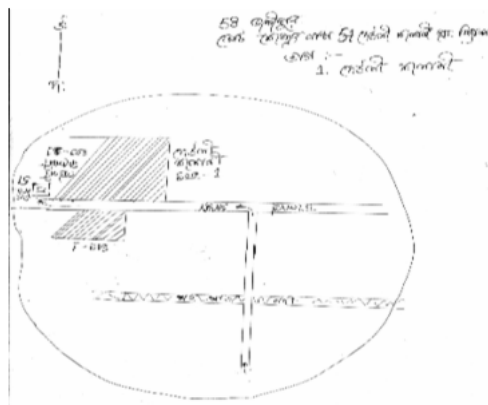

Nazri Naksha