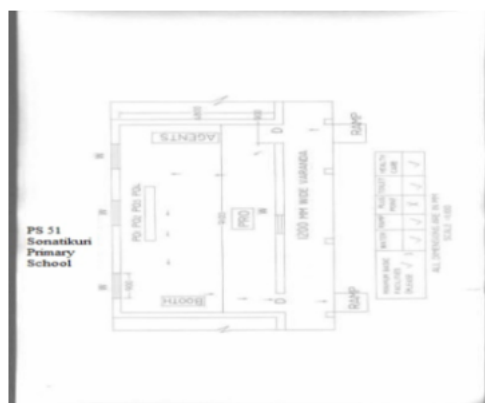

নির্বাচক নিবন্ধন আধিকারিকের স্বাক্ষর

Nazri Naksha

Google Map View

Polling Station Building Front View

Polling Station Front View

Cad View

Key MAP View

1 নাম : মোরাজ সেখ পিতার নাম: মোরতুজ সেখ বাড়ির নং : n0242 বয়স : 38 লিঙ্গ : পুরুষ	FKG3393949 ফটো উপলব্ধ	2 নাম : সামনুর বিবি স্বামীর নাম: আবু কালাম বাড়ির নং : n0252 বয়স : 39 লিঙ্গ : মহিলা	FKG3394046 ফটো উপলব্ধ	3 নাম : বিকাশ ঘোষ পিতার নাম: পরেশ ঘোষ বাড়ির নং : n0252 বয়স : 33 লিঙ্গ : পুরুষ	ACY1149525 ফটো উপলব্ধ
4 নাম : বেলি বিবি স্বামীর নাম: মাজাদ সেখ বাড়ির নং : n0253 বয়স : 39 লিঙ্গ : মহিলা	ACY0167700 ফটো উপলব্ধ	5 নাম : পাঞ্চাতন বেওয়া স্বামীর নাম: তিনকড়ি সেখ বাড়ির নং : n0060 বয়স : 71 লিঙ্গ : মহিলা	WB/08/052/417296 ফটো উপলব্ধ	6 নাম : সুরাইয়া বিবি স্বামীর নাম: টুনু সেখ বাড়ির নং : n0250 বয়স : 38 লিঙ্গ : মহিলা	FKG3394020 ফটো উপলব্ধ
7 নাম : দোলন ঘোষ স্বামীর নাম: সজল কুমার ঘোষ বাড়ির নং : n0269 বয়স : 39 লিঙ্গ : মহিলা	ACY0902148 ফটো উপলব্ধ	8 নাম : টগরীবেওয়া স্বামীর নাম: কেয়ামত সেখ বাড়ির নং : n0057 বয়স : 86 লিঙ্গ : মহিলা	WB/08/052/417514 ফটো উপলব্ধ	9 নাম : খুদি বিবি স্বামীর নাম: নাজিমুদ্দিন সেখ বাড়ির নং : n0057 বয়স : 66 লিঙ্গ : মহিলা	WB/08/052/417516 ফটো উপলব্ধ
10 নাম : টুনু সেখ পিতার নাম: নাজিমুদ্দিন সেখ বাড়ির নং : n0057 বয়স : 40 লিঙ্গ : পুরুষ	FKG3330537 ফটো উপলব্ধ	11 নাম : চেসনুর বিবি স্বামীর নাম: টুনু সেখ বাড়ির নং : n0057 বয়স : 35 লিঙ্গ : মহিলা	ACY1175082 ফটো উপলব্ধ	12 নাম : নয়ন সেখ পিতার নাম: নাজিমুদ্দিন সেখ বাড়ির নং : n0057 বয়স : 38 লিঙ্গ : পুরুষ	ACY0903385 ফটো উপলব্ধ
13 নাম : মইদুল সেখ পিতার নাম: নাজিমুদ্দিন সেখ বাড়ির নং : n0057 বয়স : 34 লিঙ্গ : পুরুষ	ACY1175074 ফটো উপলব্ধ	14 নাম : আঙ্গরী বিবি স্বামীর নাম: উত্তম সেখ বাড়ির নং : n0057 বয়স : 53 লিঙ্গ : মহিলা	WB/08/052/417513 ফটো উপলব্ধ	15 নাম : বিটু সেখ পিতার নাম: উত্তম সেখ বাড়ির নং : n0057 বয়স : 29 লিঙ্গ : পুরুষ	ACY1707975 ফটো উপলব্ধ
16 নাম : নাসিমা খাতুন স্বামীর নাম: বিটু সেখ বাড়ির নং : এন0025 বয়স : 26 লিঙ্গ : মহিলা	ACY1892785 ফটো উপলব্ধ	17 নাম : নুরজেমা বেওয়া স্বামীর নাম: রুস্তম সেখ বাড়ির নং : n0236 বয়স : 66 লিঙ্গ : মহিলা	WB/08/052/417295 ফটো উপলব্ধ	18 নাম : গদা বেওয়া স্বামীর নাম: আলতাব সেখ বাড়ির নং : n0169 বয়স : 76 লিঙ্গ : মহিলা	ACY2706372 ফটো উপলব্ধ
19 নাম : আনজেরা বিবি স্বামীর নাম: মীরচাঁদ সেখ বাড়ির নং : n0169 বয়স : 54 লিঙ্গ : মহিলা	WB/08/052/417442 ফটো উপলব্ধ	20 নাম : সাজমা বিবি স্বামীর নাম: মইদুল সেখ বাড়ির নং : এন0057 বয়স : 32 লিঙ্গ : মহিলা	ACY2515112 ফটো উপলব্ধ	21 নাম : বাউল সেখ পিতার নাম: উত্তম সেখ বাড়ির নং : n0057 বয়স : 31 লিঙ্গ : পুরুষ	ACY1281104 ফটো উপলব্ধ
22 নাম : উত্তম সেখ পিতার নাম: কেয়ামত সেখ বাড়ির নং : n0057 বয়স : 63 লিঙ্গ : পুরুষ	ACY2641595 ফটো উপলব্ধ	23 নাম : মীরচাঁদ সেখ পিতার নাম: মোস্তফা সেখ বাড়ির নং : n0169 বয়স : 56 লিঙ্গ : পুরুষ	ACY2658326 ফটো উপলব্ধ	24 নাম : সুফিয়া বিবি স্বামীর নাম: সেখ অজিত বাড়ির নং : n0204 বয়স : 49 লিঙ্গ : মহিলা	ACY2151231 ফটো উপলব্ধ
25 নাম : জুই খাতুন পিতার নাম: অজিত সেখ বাড়ির নং : N0204 বয়স : 26 লিঙ্গ : মহিলা	ACY2290674 ফটো উপলব্ধ	26 নাম : সেখ আজিত পিতার নাম: সাবুল বাড়ির নং : n0204 বয়স : 55 লিঙ্গ : পুরুষ	ACY2637031 ফটো উপলব্ধ	27 নাম : রিনা খাতুন স্বামীর নাম: জামাল সেখ বাড়ির নং : n0057 বয়স : 28 লিঙ্গ : মহিলা	ACY1848225 ফটো উপলব্ধ
28 নাম : রিজেন খাতুন পিতার নাম: রফিক সেখ বাড়ির নং : n0295 বয়স : 29 লিঙ্গ : মহিলা	ACY1847987 ফটো উপলব্ধ	29 নাম : সোনালী খাতুন পিতার নাম: রবুল সেখ বাড়ির নং : N0011 বয়স : 31 লিঙ্গ : মহিলা	ACY1848241 ফটো উপলব্ধ	30 নাম : সুমন ঘোষ পিতার নাম: বাবু ঘোষ বাড়ির নং : N0011 বয়স : 27 লিঙ্গ : পুরুষ	ACY2352011 ফটো উপলব্ধ