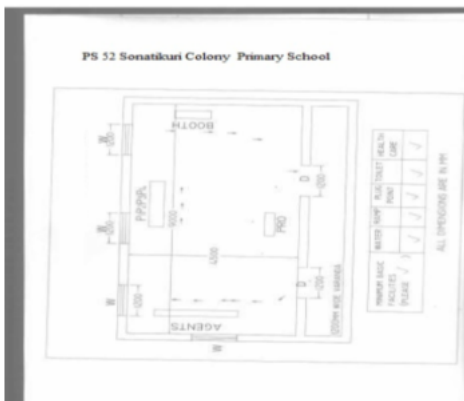

নির্বাচক নিবন্ধন আধিকারিকের স্বাক্ষর

Nazri Naksha

Google Map View

Polling Station Building Front View

Polling Station Front View

Cad View

Key MAP View

1 নাম : উম্মতি হালদার স্বামীর নাম: শিব হালদার বাড়ির নং : n0282 বয়স : 34 লিঙ্গ : মহিলা	ACY1423730 ফটো উপলব্ধ	2 নাম : বরুণ কুমার হালদার পিতার নাম: অশোক হালদার বাড়ির নং : এন0006 বয়স : 36 লিঙ্গ : পুরুষ	TAX1485010 ফটো উপলব্ধ	3 নাম : মালতী হালদার স্বামীর নাম: নিরঞ্জন হালদার বাড়ির নং : এন0245 বয়স : 38 লিঙ্গ : মহিলা	ACY0857193 ফটো উপলব্ধ
4 নাম : অভিজিৎ বিশ্বাস পিতার নাম: অসীম বিশ্বাস বাড়ির নং : দেউলী কলোনী বয়স : 34 লিঙ্গ : পুরুষ	ZXD2546496 ফটো উপলব্ধ	5 নাম : জমুনী হালদার স্বামীর নাম: অশোক হালদার বাড়ির নং : এন0009 বয়স : 66 লিঙ্গ : মহিলা	TAX1037910 ফটো উপলব্ধ	6 নাম : সুভঙ্কর কুণ্ডু পিতার নাম: নারায়ণ কুণ্ডু বাড়ির নং : N0206 বয়স : 24 লিঙ্গ : পুরুষ	ACY2271864 ফটো উপলব্ধ
7 নাম : পিয়াকা ঘোষ পিতার নাম: মনি ঘোষ বাড়ির নং : এন0096 বয়স : 27 লিঙ্গ : মহিলা	ACY1776186 ফটো উপলব্ধ	8 নাম : দীপক চৌধুরী পিতার নাম: সুজীত চৌধুরী বাড়ির নং : এন0120 বয়স : 24 লিঙ্গ : পুরুষ	ACY2598084 ফটো উপলব্ধ	9 নাম : অমিত চৌধুরী পিতার নাম: সুজীত চৌধুরী বাড়ির নং : এন0120 বয়স : 21 লিঙ্গ : পুরুষ	ACY2654135 ফটো উপলব্ধ
10 নাম : দ্বীপ চৌধুরী পিতার নাম: সুজীত চৌধুরী বাড়ির নং : এন0120 বয়স : 21 লিঙ্গ : পুরুষ	ACY2598068 ফটো উপলব্ধ	11 নাম : জয় জমাদার পিতার নাম: রাজু জমাদার বাড়ির নং : এন0320 বয়স : 33 লিঙ্গ : পুরুষ	NEY1920032 ফটো উপলব্ধ	12 নাম : সীমা হালদার স্বামীর নাম: সুদীপ হালদার বাড়ির নং : n0320 বয়স : 27 লিঙ্গ : মহিলা	ACY1848563 ফটো উপলব্ধ
13 নাম : রনজিৎ দাস পিতার নাম: তিনকড়ি দাস বাড়ির নং : 0003 বয়স : 66 লিঙ্গ : পুরুষ	SWN2202711 ফটো উপলব্ধ	14 নাম : রবি চন্দ্র দাস পিতার নাম: সুধীর চন্দ্র দাস বাড়ির নং : এন0295 বয়স : 61 লিঙ্গ : পুরুষ	ACY2515229 ফটো উপলব্ধ	15 নাম : প্রীতিলতা দাস (হালদার) স্বামীর নাম: চন্দন হালদার বাড়ির নং : n0003 বয়স : 46 লিঙ্গ : মহিলা	FKG2767093 ফটো উপলব্ধ
16 নাম : কল্পনা দাস স্বামীর নাম: গয়ানাথ দাস বাড়ির নং : এন005 বয়স : 70 লিঙ্গ : মহিলা	WB/07/049/645509 ফটো উপলব্ধ	17 নাম : গৌরাজ প্রসাদ দাস পিতার নাম: গয়ানাথ দাস বাড়ির নং : n005 বয়স : 50 লিঙ্গ : পুরুষ	WB/07/049/645084 ফটো উপলব্ধ	18 নাম : রীনা দাস স্বামীর নাম: গৌরাজ প্রসাদ দাস বাড়ির নং : এন005 বয়স : 42 লিঙ্গ : মহিলা	CKS3452224 ফটো উপলব্ধ
19 নাম : অভিজিৎ দাস পিতার নাম: মিতুন দাস বাড়ির নং : এন0112 বয়স : 24 লিঙ্গ : পুরুষ	ACY2491835 ফটো উপলব্ধ	20 নাম : অনিমেষ দাস পিতার নাম: রনজিৎ দাস বাড়ির নং : এন0003 বয়স : 38 লিঙ্গ : পুরুষ	KNZ2568418 ফটো উপলব্ধ	21 নাম : করুণা দাস স্বামীর নাম: রনজিৎ দাস বাড়ির নং : এন0002 বয়স : 62 লিঙ্গ : মহিলা	ACY2481190 ফটো উপলব্ধ
22 নাম : চন্দন হালদার পিতার নাম: লক্ষন চন্দ্র হালদার বাড়ির নং : n0003 বয়স : 42 লিঙ্গ : পুরুষ	KWC2361848 ফটো উপলব্ধ	23 নাম : শীউলী সরকার দাস স্বামীর নাম: অনিমেষ দাস বাড়ির নং : এন0008 বয়স : 30 লিঙ্গ : মহিলা	SWN1574748 ফটো উপলব্ধ	24 নাম : ০০০০ ০০০০ পিতার নাম: ০০০০০ ০০০০ বাড়ির নং : এন0006 বয়স : 68 লিঙ্গ : পুরুষ	TAX1037902 ফটো উপলব্ধ
25 নাম : শিব কুমার হালদার পিতার নাম: অশোক হালদার বাড়ির নং : এন0006 বয়স : 39 লিঙ্গ : পুরুষ	TAX1485002 ফটো উপলব্ধ	26 নাম : মৃত্যন দাস পিতার নাম: আনন্দ দাস বাড়ির নং : n0112 বয়স : 48 লিঙ্গ : পুরুষ	ACY1175496 ফটো উপলব্ধ	27 নাম : আকাশ পাল পিতার নাম: প্রবীর পাল বাড়ির নং : এন0207 বয়স : 28 লিঙ্গ : পুরুষ	ACY1947795 ফটো উপলব্ধ
28 নাম : নবীন সাহা পিতার নাম: নকুল চন্দ্র সাহা বাড়ির নং : এন0207 বয়স : 21 লিঙ্গ : পুরুষ	ACY2592459 ফটো উপলব্ধ	29 নাম : প্রবীর পাল পিতার নাম: প্রমথনাথ পাল বাড়ির নং : এন0207 বয়স : 65 লিঙ্গ : পুরুষ	WB/08/054/477170 ফটো উপলব্ধ	30 নাম : শিপ্রা পাল স্বামীর নাম: প্রবীর পাল বাড়ির নং : এন0207 বয়স : 52 লিঙ্গ : মহিলা	KWC1692045 ফটো উপলব্ধ