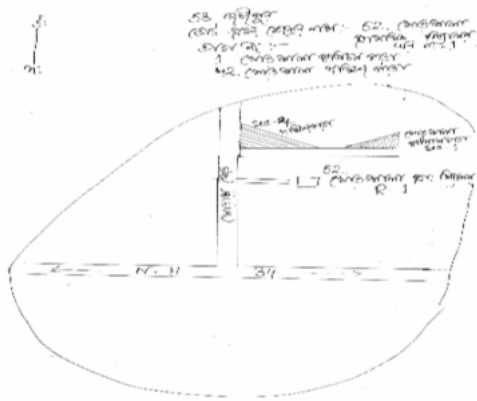

Nazri Naksha