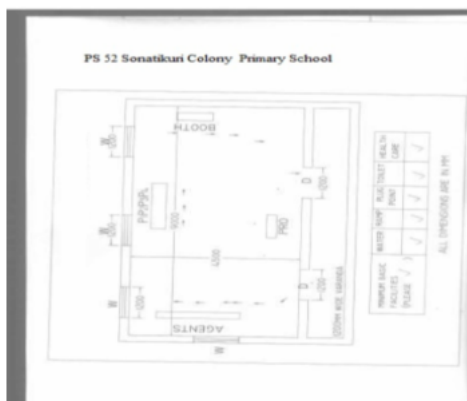

নির্বাচক নিবন্ধন আধিকারিকের স্বাক্ষর

Nazri Naksha

Google Map View

Polling Station Building Front View

Polling Station Front View

Cad View

Key MAP View

1 নাম : পদ্মাবতী হালদার স্বামীর নাম: দুর্ধোধন হালদার বাড়ির নং : n0097 বয়স : 54 লিঙ্গ : মহিলা	ACY2487940 ফটো উপলব্ধ	2 নাম : পৌতম আচার্য্য পিতার নাম: অতুল চন্দ্র আচার্য্য বাড়ির নং : N0137 বয়স : 57 লিঙ্গ : পুরুষ	ACY2641439 ফটো উপলব্ধ	3 নাম : রতন ঘোষ পিতার নাম: রুপলাল ঘোষ বাড়ির নং : n0005 বয়স : 47 লিঙ্গ : পুরুষ	FKG1751064 ফটো উপলব্ধ
4 নাম : মিনতি ঘোষ স্বামীর নাম: রুপলাল ঘোষ বাড়ির নং : n0005 বয়স : 62 লিঙ্গ : মহিলা	ACY2764355 ফটো উপলব্ধ	5 নাম : রুপলাল ঘোষ পিতার নাম: বাবুলাল ঘোষ বাড়ির নং : n0005 বয়স : 64 লিঙ্গ : পুরুষ	ACY2098820 ফটো উপলব্ধ	6 নাম : বিষ্ণুবালা ঘোষ স্বামীর নাম: অনিল ঘোষ বাড়ির নং : n0033 বয়স : 66 লিঙ্গ : মহিলা	WB/08/052/420009 ফটো উপলব্ধ
7 নাম : লিসা সিংহ স্বামীর নাম: কুন্তল সিংহ বাড়ির নং : এন005 বয়স : 48 লিঙ্গ : মহিলা	KWC1784750 ফটো উপলব্ধ	8 নাম : কুন্তল সিংহ পিতার নাম: পঞ্চানন সিংহ বাড়ির নং : এন005 বয়স : 51 লিঙ্গ : পুরুষ	KWC1433895 ফটো উপলব্ধ	9 নাম : প্রভাতী ঘোষ স্বামীর নাম: রতন ঘোষ বাড়ির নং : n0005 বয়স : 35 লিঙ্গ : মহিলা	ACY1035179 ফটো উপলব্ধ
10 নাম : ষষ্ঠী হালদার পিতার নাম: ০০০০০ ০০০০ বাড়ির নং : এন0005 বয়স : 51 লিঙ্গ : পুরুষ	AZK3029641 ফটো উপলব্ধ	11 নাম : স্বপন ঘোষ পিতার নাম: অনিল ঘোষ বাড়ির নং : n0033 বয়স : 32 লিঙ্গ : পুরুষ	ACY1423417 ফটো উপলব্ধ	12 নাম : করুণা হালদার স্বামীর নাম: খোকন হালদার বাড়ির নং : n0016 বয়স : 32 লিঙ্গ : মহিলা	ACY1636257 ফটো উপলব্ধ
13 নাম : রাজু হালদার পিতার নাম: বিমল হালদার বাড়ির নং : n0016 বয়স : 42 লিঙ্গ : পুরুষ	FKG2985984 ফটো উপলব্ধ	14 নাম : বিমল হালদার পিতার নাম: মঙ্গল হালদার বাড়ির নং : n0016 বয়স : 71 লিঙ্গ : পুরুষ	WB/08/052/420078 ফটো উপলব্ধ	15 নাম : অঞ্জলী হালদার স্বামীর নাম: বিমল হালদার বাড়ির নং : n0016 বয়স : 63 লিঙ্গ : মহিলা	WB/08/052/420079 ফটো উপলব্ধ
16 নাম : রেখা হালদার স্বামীর নাম: রাজু হালদার বাড়ির নং : n0016 বয়স : 37 লিঙ্গ : মহিলা	ACY1281625 ফটো উপলব্ধ	17 নাম : খোকন হালদার পিতার নাম: বিমল হালদার বাড়ির নং : n0016 বয়স : 37 লিঙ্গ : পুরুষ	FKG3394079 ফটো উপলব্ধ	18 নাম : সুদেব হালদার পিতার নাম: বিমল হালদার বাড়ির নং : 116 বয়স : 34 লিঙ্গ : পুরুষ	ACY1175348 ফটো উপলব্ধ
19 নাম : রেবতী হালদার স্বামীর নাম: সুদেব হালদার বাড়ির নং : এন0016 বয়স : 31 লিঙ্গ : মহিলা	WZJ1464437 ফটো উপলব্ধ	20 নাম : রানু চট্টোপাধ্যায় স্বামীর নাম: অনিমেষ চট্টোপাধ্যায় বাড়ির নং : N0016 বয়স : 77 লিঙ্গ : মহিলা	ACY1248798 ফটো উপলব্ধ	21 নাম : রলি চ্যাটাঞ্জী স্বামীর নাম: মনোজ চ্যাটাঞ্জী বাড়ির নং : N0016 বয়স : 41 লিঙ্গ : মহিলা	ACY1776806 ফটো উপলব্ধ
22 নাম : বিশ্বরূপ দত্ত পিতার নাম: রুপাসিঙ্কু দত্ত বাড়ির নং : n0114 বয়স : 42 লিঙ্গ : পুরুষ	FKG3397395 ফটো উপলব্ধ	23 নাম : কল্পনা দত্ত স্বামীর নাম: বিশ্বরূপ দত্ত বাড়ির নং : এন0114 বয়স : 36 লিঙ্গ : মহিলা	ACY1969732 ফটো উপলব্ধ	24 নাম : শ্রাবনী দাস পিতার নাম: অলোক দাস বাড়ির নং : N138 বয়স : 24 লিঙ্গ : মহিলা	ACY2277762 ফটো উপলব্ধ
25 নাম : উজ্জ্বল দাস পিতার নাম: শঙ্কর দাস বাড়ির নং : এন0212 বয়স : 34 লিঙ্গ : পুরুষ	ACY1004951 ফটো উপলব্ধ	26 নাম : সীমা দাস স্বামীর নাম: সাধুচরন দাস বাড়ির নং : n0034 বয়স : 65 লিঙ্গ : মহিলা	FKG1330430 ফটো উপলব্ধ	27 নাম : পলাশ দাস পিতার নাম: সাধুচরন দাস বাড়ির নং : n0034 বয়স : 50 লিঙ্গ : পুরুষ	FKG3242559 ফটো উপলব্ধ
28 নাম : তনুশ্রী দাস স্বামীর নাম: পলাশ দাস বাড়ির নং : n0034 বয়স : 41 লিঙ্গ : মহিলা	ACY1281401 ফটো উপলব্ধ	29 নাম : সন্ধ্যা রানী দাস স্বামীর নাম: লাল মোহন দাস বাড়ির নং : এন0042 বয়স : 77 লিঙ্গ : মহিলা	ZXD0880005 ফটো উপলব্ধ	30 নাম : শর্বানী হালদার পিতার নাম: সুরাজিৎ বিশ্বাস বাড়ির নং : এন0042 বয়স : 23 লিঙ্গ : মহিলা	ACY2431724 ফটো উপলব্ধ