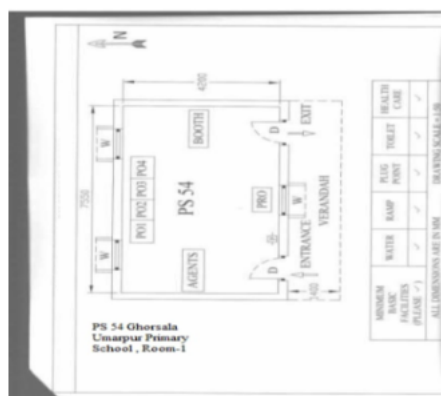

নির্বাচক নিবন্ধন আধিকারিকের স্বাক্ষর

Nazri Naksha

Google Map View

Polling Station Building Front View

Polling Station Front View

Cad View

Key MAP View

1 নাম : মদন সরকার পিতার নাম: ভিখু সরকার বাড়ির নং : এন0120 বয়স : 46 লিঙ্গ : পুরুষ	FKG3243813 ফটো উপলব্ধ	2 নাম : মেহেন্জিকা বিবি স্বামীর নাম: হানিফ সেখ বাড়ির নং : n0017 বয়স : 48 লিঙ্গ : মহিলা	FKG2989721 ফটো উপলব্ধ	3 নাম : নেজবাহার বিবি স্বামীর নাম: মজেকুল সেখ বাড়ির নং : n0028 বয়স : 39 লিঙ্গ : মহিলা	ACY1176072 ফটো উপলব্ধ
4 নাম : সায়োদা বিবি স্বামীর নাম: জয়নাল সেখ বাড়ির নং : n0023 বয়স : 70 লিঙ্গ : মহিলা	WB/08/052/426197 ফটো উপলব্ধ	5 নাম : ইদন খাতুন(বিবি) স্বামীর নাম: মানিক চাঁদ সেখ বাড়ির নং : n0023 বয়স : 46 লিঙ্গ : মহিলা	ACY1176189 ফটো উপলব্ধ	6 নাম : সাজিরুল সেখ পিতার নাম: দবির সেখ বাড়ির নং : n0027 বয়স : 43 লিঙ্গ : পুরুষ	FKG3331154 ফটো উপলব্ধ
7 নাম : রাকিয়াতুন খাতুন বিবি স্বামীর নাম: আকবর সেখ বাড়ির নং : n0028 বয়স : 57 লিঙ্গ : মহিলা	WB/08/052/426185 ফটো উপলব্ধ	8 নাম : মফিরদ্দিন সেখ পিতার নাম: তকবির সেখ বাড়ির নং : n0025 বয়স : 40 লিঙ্গ : পুরুষ	FKG3331147 ফটো উপলব্ধ	9 নাম : কিসমত আলি পিতার নাম: এস্তাফান সেখ বাড়ির নং : n0009 বয়স : 50 লিঙ্গ : পুরুষ	FKG3243656 ফটো উপলব্ধ
10 নাম : মইরুন বিবি স্বামীর নাম: কিসমত আলি বাড়ির নং : n0009 বয়স : 51 লিঙ্গ : মহিলা	ACY1175991 ফটো উপলব্ধ	11 নাম : মঞ্জু দেবী শর্মা স্বামীর নাম: বালেশ্বর শর্মা বাড়ির নং : n0120 বয়স : 55 লিঙ্গ : মহিলা	ACY2078368 ফটো উপলব্ধ	12 নাম : নুসিদা বিবি স্বামীর নাম: লুটু সেখ বাড়ির নং : n0028 বয়স : 30 লিঙ্গ : মহিলা	ACY1636869 ফটো উপলব্ধ
13 নাম : নাজফুল সেখ পিতার নাম: সেখ সানোয়ার হোসেন বাড়ির নং : n0021 বয়স : 31 লিঙ্গ : পুরুষ	ACY1424654 ফটো উপলব্ধ	14 নাম : সাইফুল সেখ পিতার নাম: সেখ সানোয়ার হোসেন বাড়ির নং : n0021 বয়স : 31 লিঙ্গ : পুরুষ	ACY1539642 ফটো উপলব্ধ	15 নাম : আনসোরা বিবি স্বামীর নাম: ইদু সেখ বাড়ির নং : n0111 বয়স : 46 লিঙ্গ : মহিলা	ACY2078343 ফটো উপলব্ধ
16 নাম : জিয়াউল সেখ পিতার নাম: মাইজুন সেখ বাড়ির নং : n0111 বয়স : 38 লিঙ্গ : পুরুষ	ACY1424670 ফটো উপলব্ধ	17 নাম : সামউল সেখ পিতার নাম: মাইজুল সেখ বাড়ির নং : n0111 বয়স : 32 লিঙ্গ : পুরুষ	ACY1282524 ফটো উপলব্ধ	18 নাম : রিয়াজুল সেখ পিতার নাম: মাইজুল সেখ বাড়ির নং : n0111 বয়স : 30 লিঙ্গ : পুরুষ	ACY1424621 ফটো উপলব্ধ
19 নাম : জুমা বিবি স্বামীর নাম: সামিউল সেখ বাড়ির নং : n0111 বয়স : 30 লিঙ্গ : মহিলা	ACY1424753 ফটো উপলব্ধ	20 নাম : আসেদা বিবি স্বামীর নাম: বরজাহান সেখ বাড়ির নং : n0143 বয়স : 61 লিঙ্গ : মহিলা	WB/08/052/483097 ফটো উপলব্ধ	21 নাম : দিলদার সেখ পিতার নাম: কিসমত আলি বাড়ির নং : n0009 বয়স : 27 লিঙ্গ : পুরুষ	ACY1808682 ফটো উপলব্ধ
22 নাম : রাজিকুল সেখ পিতার নাম: মজেকুল সেখ বাড়ির নং : n0028 বয়স : 27 লিঙ্গ : পুরুষ	ACY1808708 ফটো উপলব্ধ	23 নাম : কমলা বিবি স্বামীর নাম: মতিউর রহমান বাড়ির নং : n00278 বয়স : 40 লিঙ্গ : মহিলা	FKG3138104 ফটো উপলব্ধ	24 নাম : সামনুর খাতুন (বিবি) স্বামীর নাম: মইদুল সেখ বাড়ির নং : n0153 বয়স : 36 লিঙ্গ : মহিলা	KWC3170198 ফটো উপলব্ধ
25 নাম : নাজিমা বেগম স্বামীর নাম: মফিরদ্দিন সেখ বাড়ির নং : n0025 বয়স : 30 লিঙ্গ : মহিলা	ACY1708114 ফটো উপলব্ধ	26 নাম : আলাউদ্দিন সেখ পিতার নাম: হানিফ সেখ বাড়ির নং : n0017 বয়স : 28 লিঙ্গ : পুরুষ	ACY1708130 ফটো উপলব্ধ	27 নাম : মতিনা বিবি স্বামীর নাম: সফিকুল সেখ বাড়ির নং : n0027 বয়স : 26 লিঙ্গ : মহিলা	ACY1739598 ফটো উপলব্ধ
28 নাম : সালমা খাতুন স্বামীর নাম: রাহুল সেখ বাড়ির নং : এন0027 বয়স : 28 লিঙ্গ : মহিলা	ACY1970029 ফটো উপলব্ধ	29 নাম : নবীরুন খাতুন পিতার নাম: কিসমত আলি বাড়ির নং : এন0009 বয়স : 26 লিঙ্গ : মহিলা	ACY1970060 ফটো উপলব্ধ	30 নাম : সফিকুল সেখ পিতার নাম: দবির সেখ বাড়ির নং : এন0027 বয়স : 27 লিঙ্গ : পুরুষ	ACY1970185 ফটো উপলব্ধ