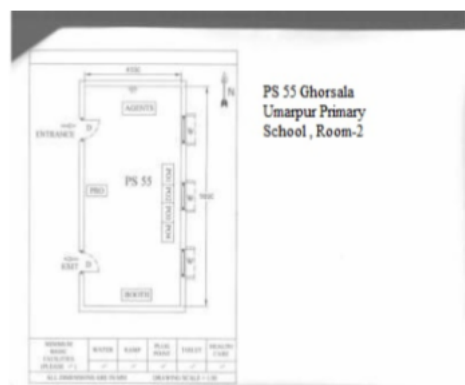

নির্বাচক নিবন্ধন আধিকারিকের স্বাক্ষর

Nazri Naksha

Google Map View

Polling Station Building Front View

Polling Station Front View

Cad View

Key MAP View

Q 1 নাম : উজ্জল ফুলমালী পিতার নাম: সুকুমার ফুলমালী বাড়ির নং : বয়স : 40 লিঙ্গ : পুরুষ	ACY0889121 ফটো উপলব্ধ	2 নাম : দেবশ্রী মাঝি স্বামীর নাম: বাপি মাঝি বাড়ির নং : n0030 বয়স : 35 লিঙ্গ : মহিলা	ACY0857367 ফটো উপলব্ধ	3 নাম : প্রিয়ব্রত ফুলমালী পিতার নাম: নবকুমার ফুলমালী বাড়ির নং : n0030 বয়স : 30 লিঙ্গ : পুরুষ	ACY1425453 ফটো উপলব্ধ
4 নাম : দোলনেরা বিবি স্বামীর নাম: আবুল খায়ের সেখ বাড়ির নং : n0070 বয়স : 48 লিঙ্গ : মহিলা	ACY0181891 ফটো উপলব্ধ	5 নাম : সোলেমান বেগম পিতার নাম: আবুল খায়ের সেখ বাড়ির নং : n0070 বয়স : 39 লিঙ্গ : পুরুষ	ACY1607944 ফটো উপলব্ধ	6 নাম : রাজবানু বিবি স্বামীর নাম: নবাব সেখ বাড়ির নং : n0070 বয়স : 36 লিঙ্গ : মহিলা	ACY1425420 ফটো উপলব্ধ
7 নাম : আবুল খায়ের সেখ পিতার নাম: সামোদ সেখ বাড়ির নং : n0070 বয়স : 60 লিঙ্গ : পুরুষ	ACY2079101 ফটো উপলব্ধ	8 নাম : আসমানি বিবি স্বামীর নাম: সোলেমান সেখ বাড়ির নং : n0070 বয়স : 28 লিঙ্গ : মহিলা	ACY1740067 ফটো উপলব্ধ	9 নাম : রমা ফুলমালী স্বামীর নাম: সমীর ফুলমালী বাড়ির নং : এস বয়স : 30 লিঙ্গ : মহিলা	ACY1540038 ফটো উপলব্ধ
Q 10 নাম : সমীর ফুলমালী মায়ের নাম: সুকুমার ফুলমালী বাড়ির নং : বয়স : 42 লিঙ্গ : পুরুষ	ACY1082759 ফটো উপলব্ধ	11 নাম : আসামুদ্দিন আহমেদ পিতার নাম: আজিমুদ্দিন আহমেদ বাড়ির নং : এন00 বয়স : 36 লিঙ্গ : পুরুষ	SWN0084160 ফটো উপলব্ধ	12 নাম : নবাব সেখ পিতার নাম: আবুল খায়ের সেখ বাড়ির নং : n0070 বয়স : 37 লিঙ্গ : পুরুষ	ACY1036409 ফটো উপলব্ধ
13 নাম : নন্দরানী ফুলমালী স্বামীর নাম: নবকুমার ফুলমালী বাড়ির নং : n0030 বয়স : 56 লিঙ্গ : মহিলা	WB/08/052/426270 ফটো উপলব্ধ	14 নাম : রোজিনা আকতার স্বামীর নাম: সফিকুল ইসলাম বাড়ির নং : n0306 বয়স : 46 লিঙ্গ : মহিলা	HVH2340891 ফটো উপলব্ধ	15 নাম : আরতী আক্তার স্বামীর নাম: মঈন আচার্য বাড়ির নং : n0085 বয়স : 33 লিঙ্গ : মহিলা	ACY1283399 ফটো উপলব্ধ
16 নাম : আবু কালাম আজাদ পিতার নাম: হামদুল সেখ বাড়ির নং : n0138 বয়স : 26 লিঙ্গ : পুরুষ	ACY1850015 ফটো উপলব্ধ	17 নাম : সারোওয়াৎ আফরোজ পিতার নাম: নুরুজ্জামান বাড়ির নং : N0174 বয়স : 45 লিঙ্গ : মহিলা	ACY2356970 ফটো উপলব্ধ	18 নাম : আকবর হান্নান পিতার নাম: আয়জুদ্দিন সেখ বাড়ির নং : এন0068 বয়স : 31 লিঙ্গ : পুরুষ	ACY1978188 ফটো উপলব্ধ
19 নাম : আজিমুদ্দিন আহমেদ পিতার নাম: আলফাজুদ্দিন আহমেদ বাড়ির নং : এন00 বয়স : 74 লিঙ্গ : পুরুষ	SWN2075885 ফটো উপলব্ধ	20 নাম : সফিকুল ইসলাম পিতার নাম: হাজী রুস্তম আলী বাড়ির নং : n0307 বয়স : 54 লিঙ্গ : পুরুষ	ACY2220325 ফটো উপলব্ধ	21 নাম : মুনতাসিরুল ইসলাম পিতার নাম: সফিকুল ইসলাম বাড়ির নং : n0305 বয়স : 27 লিঙ্গ : পুরুষ	ACY1849793 ফটো উপলব্ধ
22 নাম : রবিউল ইসলাম পিতার নাম: সামাউন বিশ্বাস বাড়ির নং : n0163 বয়স : 26 লিঙ্গ : পুরুষ	ACY1850031 ফটো উপলব্ধ	23 নাম : রাজ কুমার দাস পিতার নাম: আশীষ কুমার দাস বাড়ির নং : n0042 বয়স : 31 লিঙ্গ : পুরুষ	ACY1425297 ফটো উপলব্ধ	24 নাম : কিশোর কুমার দাস পিতার নাম: আশীষ কুমার দাস বাড়ির নং : n0042 বয়স : 35 লিঙ্গ : পুরুষ	ACY1036433 ফটো উপলব্ধ
25 নাম : রাজলক্ষী মন্ডল স্বামীর নাম: কিশোর কুমার দাস বাড়ির নং : এন0018 বয়স : 24 লিঙ্গ : মহিলা	ACY2664357 ফটো উপলব্ধ	26 নাম : ছায়া মন্ডল স্বামীর নাম: রাজকুমার দাস বাড়ির নং : এন0018 বয়স : 21 লিঙ্গ : মহিলা	ACY2664548 ফটো উপলব্ধ	27 নাম : বিক্রম কর্মকার পিতার নাম: মোহন কর্মকার বাড়ির নং : এন0000 বয়স : 22 লিঙ্গ : পুরুষ	ACY2517464 ফটো উপলব্ধ
28 নাম : প্রদীপ কর্মকার পিতার নাম: মোহন কর্মকার বাড়ির নং : N0263 বয়স : 25 লিঙ্গ : পুরুষ	ACY2356756 ফটো উপলব্ধ	29 নাম : মহাদেব কর্মকার পিতার নাম: মানিক কর্মকার বাড়ির নং : n0287 বয়স : 35 লিঙ্গ : পুরুষ	ACY1637230 ফটো উপলব্ধ	30 নাম : দ্রৌপদী কর্মকার স্বামীর নাম: মহাদেব কর্মকার বাড়ির নং : n0287 বয়স : 36 লিঙ্গ : মহিলা	ACY1637156 ফটো উপলব্ধ