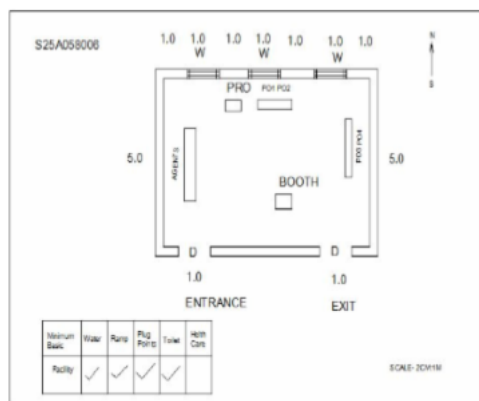

নির্বাচক নিবন্ধন আধিকারিকের স্বাক্ষর

Nazri Naksha

Google Map View

Polling Station Building Front View

Polling Station Front View

Cad View

Key MAP View

1 নাম : শেলী দে স্বামীর নাম: দিলীপ কুমার মন্ডল বাড়ির নং : n0179 বয়স : 55 লিঙ্গ : মহিলা	FKG3308699 ফটো উপলব্ধ	2 নাম : রেহেনা বিবি স্বামীর নাম: আমিরুদ্দিন সেখ বাড়ির নং : n0077 বয়স : 42 লিঙ্গ : মহিলা	FKG3216405 ফটো উপলব্ধ	3 নাম : রিকসোনা বিবি স্বামীর নাম: মোসাদ্দিক সেখ বাড়ির নং : n0075 বয়স : 33 লিঙ্গ : মহিলা	ACY1261593 ফটো উপলব্ধ
4 নাম : তাসলিমা বিবি স্বামীর নাম: কামারুজ্জামান সেখ বাড়ির নং : n0075 বয়স : 67 লিঙ্গ : মহিলা	FKG1562693 ফটো উপলব্ধ	5 নাম : মোকসেম সেখ পিতার নাম: কামারুজ্জোহা সেখ বাড়ির নং : n0070 বয়স : 40 লিঙ্গ : পুরুষ	FKG2895399 ফটো উপলব্ধ	6 নাম : রাজন বিবি স্বামীর নাম: মোকসেম সেখ বাড়ির নং : n0070 বয়স : 33 লিঙ্গ : মহিলা	ACY1160837 ফটো উপলব্ধ
7 নাম : আঞ্জেলিকা বেগম স্বামীর নাম: হুয়াল সেখ বাড়ির নং : n0070 বয়স : 33 লিঙ্গ : মহিলা	ACY0015107 ফটো উপলব্ধ	8 নাম : জাহিরুদ্দিন সেখ পিতার নাম: কামারুজ্জোহা সেখ বাড়ির নং : n0070 বয়স : 55 লিঙ্গ : পুরুষ	FKG3217361 ফটো উপলব্ধ	9 নাম : রসনি বেগম স্বামীর নাম: জাহিরুদ্দিন সেখ বাড়ির নং : n0070 বয়স : 50 লিঙ্গ : মহিলা	FKG1562412 ফটো উপলব্ধ
10 নাম : সাহেব সেখ পিতার নাম: জাহিরুদ্দিন সেখ বাড়ির নং : n0070 বয়স : 29 লিঙ্গ : পুরুষ	ACY1401553 ফটো উপলব্ধ	11 নাম : সুরজ সেখ পিতার নাম: কামারুজ্জোহা সেখ বাড়ির নং : n0070 বয়স : 49 লিঙ্গ : পুরুষ	FKG3308319 ফটো উপলব্ধ	12 নাম : সানয়ারা বিবি স্বামীর নাম: সুরজ সেখ বাড়ির নং : n0070 বয়স : 35 লিঙ্গ : মহিলা	ACY0925651 ফটো উপলব্ধ
13 নাম : মাহাতাব সেখ পিতার নাম: কামারুজ্জোহা বাড়ির নং : n0070 বয়স : 45 লিঙ্গ : পুরুষ	ACY0015115 ফটো উপলব্ধ	14 নাম : রোজেন বিবি স্বামীর নাম: জামাল সেখ বাড়ির নং : n0067 বয়স : 76 লিঙ্গ : মহিলা	FKG1434570 ফটো উপলব্ধ	15 নাম : সাইদুল ইসলাম পিতার নাম: জামাল সেখ বাড়ির নং : n0067 বয়স : 47 লিঙ্গ : পুরুষ	FKG1431832 ফটো উপলব্ধ
16 নাম : সেতারা বিবি স্বামীর নাম: সাইদুল ইসলাম বাড়ির নং : n0067 বয়স : 33 লিঙ্গ : মহিলা	ACY0925305 ফটো উপলব্ধ	17 নাম : আয়েশা খাতুন স্বামীর নাম: এনতাজ সেখ বাড়ির নং : n0075 বয়স : 30 লিঙ্গ : মহিলা	ACY2159754 ফটো উপলব্ধ	18 নাম : তুহিনা খাতুন স্বামীর নাম: বাবু সেখ বাড়ির নং : এন0074 বয়স : 29 লিঙ্গ : মহিলা	ACY2417699 ফটো উপলব্ধ
19 নাম : রাব্বেকুল সেখ পিতার নাম: হুয়াল সেখ বাড়ির নং : n0070 বয়স : 53 লিঙ্গ : পুরুষ	ACY1261569 ফটো উপলব্ধ	20 নাম : এনতাজ সেখ পিতার নাম: তাসলিমা বিবি বাড়ির নং : এন0075 বয়স : 20 লিঙ্গ : পুরুষ	ACY1986363 ফটো উপলব্ধ	21 নাম : সিটু সেখ পিতার নাম: জাহিরুদ্দিন সেখ বাড়ির নং : এন0070 বয়স : 26 লিঙ্গ : পুরুষ	ACY1986280 ফটো উপলব্ধ
22 নাম : বাবু সেখ পিতার নাম: রাব্বেকুল সেখ বাড়ির নং : N0075 বয়স : 28 লিঙ্গ : পুরুষ	ACY2159960 ফটো উপলব্ধ	23 নাম : ০০০০০০ ০০০০ স্বামীর নাম: ০০০০ ০০০ ০০০ বাড়ির নং : এন0070 বয়স : 50 লিঙ্গ : মহিলা	NEJ2899795 ফটো উপলব্ধ	24 নাম : শখিনা মোস্তারি পিতার নাম: মসজেরুল ইসলাম বাড়ির নং : N0111 বয়স : 24 লিঙ্গ : মহিলা	ACY2160638 ফটো উপলব্ধ
25 নাম : সেমসাদ বেগম পিতার নাম: কামারুজ্জামান সেখ বাড়ির নং : n0075 বয়স : 40 লিঙ্গ : পুরুষ	ACY1160860 ফটো উপলব্ধ	26 নাম : ওয়াসিমা সুলতান পিতার নাম: মোঃ সানাউল্লাহ বাড়ির নং : এন0130 বয়স : 28 লিঙ্গ : পুরুষ	ACY1984368 ফটো উপলব্ধ	27 নাম : সৈয়দ আব্দুল আলি পিতার নাম: সৈয়দ মিসবাহুল ইসলাম বাড়ির নং : এন0243 বয়স : 23 লিঙ্গ : পুরুষ	ACY2417871 ফটো উপলব্ধ
28 নাম : মোহাম্মদ সাইফ আরিফ পিতার নাম: মোহাম্মদ হুসনুল আরিফ বাড়ির নং : এন0130 বয়স : 23 লিঙ্গ : পুরুষ	ACY2417830 ফটো উপলব্ধ	29 নাম : মহঃ কবিরুল আরিফ পিতার নাম: হায়াতুল আরিফ বাড়ির নং : N0130 বয়স : 24 লিঙ্গ : পুরুষ	ACY2159648 ফটো উপলব্ধ	30 নাম : সাহিদা ইয়াসমিন পিতার নাম: সাইদুল হাসান বাড়ির নং : n0098 বয়স : 23 লিঙ্গ : মহিলা	ACY1851195 ফটো উপলব্ধ