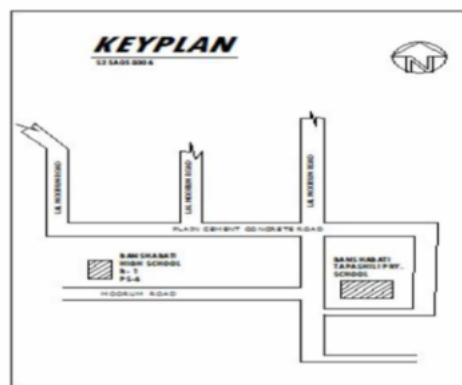

নির্বাচক নিবন্ধন আধিকারিকের স্বাক্ষর

Nazri Naksha

Google Map View

Polling Station Building Front View

Polling Station Front View

Cad View

Key MAP View

1 নাম : শেলী দে স্বামীর নাম: দিলীপ কুমার মন্ডল বাড়ির নং : n0179 বয়স : 55 লিঙ্গ : মহিলা	FKG3308699 ফটো উপলব্ধ	2 নাম : রেহেনা বিবি স্বামীর নাম: আমিরুদ্দিন সেখ বাড়ির নং : n0077 বয়স : 42 লিঙ্গ : মহিলা	FKG3216405 ফটো উপলব্ধ	3 নাম : রিকসোনা বিবি স্বামীর নাম: মোসাদ্দিক সেখ বাড়ির নং : n0075 বয়স : 33 লিঙ্গ : মহিলা	ACY1261593 ফটো উপলব্ধ
4 নাম : তাসলিমা বিবি স্বামীর নাম: কামারুজ্জামান সেখ বাড়ির নং : n0075 বয়স : 67 লিঙ্গ : মহিলা	FKG1562693 ফটো উপলব্ধ	5 নাম : মোকসেম সেখ পিতার নাম: কামারুজ্জোহা সেখ বাড়ির নং : n0070 বয়স : 40 লিঙ্গ : পুরুষ	FKG2895399 ফটো উপলব্ধ	6 নাম : রাজন বিবি স্বামীর নাম: মোকসেম সেখ বাড়ির নং : n0070 বয়স : 33 লিঙ্গ : মহিলা	ACY1160837 ফটো উপলব্ধ
7 নাম : আঞ্জেলিকা বেগম স্বামীর নাম: হুয়াল সেখ বাড়ির নং : n0070 বয়স : 33 লিঙ্গ : মহিলা	ACY0015107 ফটো উপলব্ধ	8 নাম : জাহিরুদ্দিন সেখ পিতার নাম: কামারুজ্জোহা সেখ বাড়ির নং : n0070 বয়স : 55 লিঙ্গ : পুরুষ	FKG3217361 ফটো উপলব্ধ	9 নাম : রসনি বেগম স্বামীর নাম: জাহিরুদ্দিন সেখ বাড়ির নং : n0070 বয়স : 50 লিঙ্গ : মহিলা	FKG1562412 ফটো উপলব্ধ
10 নাম : সাহেব সেখ পিতার নাম: জাহিরুদ্দিন সেখ বাড়ির নং : n0070 বয়স : 29 লিঙ্গ : পুরুষ	ACY1401553 ফটো উপলব্ধ	11 নাম : সুরজ সেখ পিতার নাম: কামারুজ্জোহা সেখ বাড়ির নং : n0070 বয়স : 49 লিঙ্গ : পুরুষ	FKG3308319 ফটো উপলব্ধ	12 নাম : সানয়ারা বিবি স্বামীর নাম: সুরজ সেখ বাড়ির নং : n0070 বয়স : 35 লিঙ্গ : মহিলা	ACY0925651 ফটো উপলব্ধ
13 নাম : মাহাতাব সেখ পিতার নাম: কামারুজ্জোহা বাড়ির নং : n0070 বয়স : 45 লিঙ্গ : পুরুষ	ACY0015115 ফটো উপলব্ধ	14 নাম : রোজেন বিবি স্বামীর নাম: জামাল সেখ বাড়ির নং : n0067 বয়স : 76 লিঙ্গ : মহিলা	FKG1434570 ফটো উপলব্ধ	15 নাম : সাইদুল ইসলাম পিতার নাম: জামাল সেখ বাড়ির নং : n0067 বয়স : 47 লিঙ্গ : পুরুষ	FKG1431832 ফটো উপলব্ধ
16 নাম : সেতারা বিবি স্বামীর নাম: সাইদুল ইসলাম বাড়ির নং : n0067 বয়স : 33 লিঙ্গ : মহিলা	ACY0925305 ফটো উপলব্ধ	17 নাম : আয়েশা খাতুন স্বামীর নাম: এনতাজ সেখ বাড়ির নং : n0075 বয়স : 30 লিঙ্গ : মহিলা	ACY2159754 ফটো উপলব্ধ	18 নাম : তুহিনা খাতুন স্বামীর নাম: বাবু সেখ বাড়ির নং : এন0074 বয়স : 29 লিঙ্গ : মহিলা	ACY2417699 ফটো উপলব্ধ
19 নাম : রাব্বেকুল সেখ পিতার নাম: হুয়াল সেখ বাড়ির নং : n0070 বয়স : 53 লিঙ্গ : পুরুষ	ACY1261569 ফটো উপলব্ধ	20 নাম : এনতাজ সেখ পিতার নাম: তাসলিমা বিবি বাড়ির নং : এন0075 বয়স : 20 লিঙ্গ : পুরুষ	ACY1986363 ফটো উপলব্ধ	21 নাম : সিটু সেখ পিতার নাম: জাহিরুদ্দিন সেখ বাড়ির নং : এন0070 বয়স : 26 লিঙ্গ : পুরুষ	ACY1986280 ফটো উপলব্ধ
22 নাম : বাবু সেখ পিতার নাম: রাব্বেকুল সেখ বাড়ির নং : N0075 বয়স : 28 লিঙ্গ : পুরুষ	ACY2159960 ফটো উপলব্ধ	23 নাম : ০০০০০০ ০০০০ স্বামীর নাম: ০০০০ ০০০ ০০০ বাড়ির নং : এন0070 বয়স : 50 লিঙ্গ : মহিলা	NEJ2899795 ফটো উপলব্ধ	24 নাম : শখিনা মোস্তারি পিতার নাম: মসজেরুল ইসলাম বাড়ির নং : N0111 বয়স : 24 লিঙ্গ : মহিলা	ACY2160638 ফটো উপলব্ধ
25 নাম : সেমসাদ বেগম পিতার নাম: কামারুজ্জামান সেখ বাড়ির নং : n0075 বয়স : 40 লিঙ্গ : পুরুষ	ACY1160860 ফটো উপলব্ধ	26 নাম : ওয়াসিমা সুলতান পিতার নাম: মোঃ সানাউল্লাহ বাড়ির নং : এন0130 বয়স : 28 লিঙ্গ : পুরুষ	ACY1984368 ফটো উপলব্ধ	27 নাম : সৈয়দ আব্দুল আলি পিতার নাম: সৈয়দ মিসবাহুল ইসলাম বাড়ির নং : এন0243 বয়স : 23 লিঙ্গ : পুরুষ	ACY2417871 ফটো উপলব্ধ
28 নাম : মোহাম্মদ সাইফ আরিফ পিতার নাম: মোহাম্মদ হুসনুল আরিফ বাড়ির নং : এন0130 বয়স : 23 লিঙ্গ : পুরুষ	ACY2417830 ফটো উপলব্ধ	29 নাম : মহঃ কবিরুল আরিফ পিতার নাম: হায়াতুল আরিফ বাড়ির নং : N0130 বয়স : 24 লিঙ্গ : পুরুষ	ACY2159648 ফটো উপলব্ধ	30 নাম : সাহিদা ইয়াসমিন পিতার নাম: সাইদুল হাসান বাড়ির নং : n0098 বয়স : 23 লিঙ্গ : মহিলা	ACY1851195 ফটো উপলব্ধ