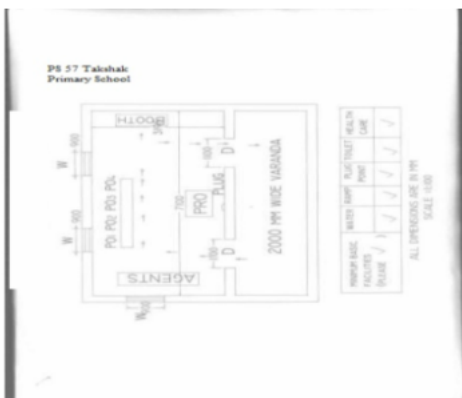

নির্বাচক নিবন্ধন আধিকারিকের স্বাক্ষর

Nazri Naksha

Google Map View

Polling Station Building Front View

Polling Station Front View

Cad View

Key MAP View

1	FKG1684349	নাম : রতন কুমার সরকার পিতার নাম: মনিভূষণ কুমার সরকার বাড়ির নং : n0011 বয়স : 69 লিঙ্গ : পুরুষ	ফটো উপলব্ধ	2	FKG1685155	নাম : আশালতা সরকার স্বামীর নাম: রতন সরকার বাড়ির নং : n0011 বয়স : 62 লিঙ্গ : মহিলা	ফটো উপলব্ধ	3	ACY1284827	নাম : অতুল চন্দ্র দাস পিতার নাম: তারক ব্রহ্ম দাস বাড়ির নং : n0011 বয়স : 53 লিঙ্গ : পুরুষ	ফটো উপলব্ধ
4	FKG1685007	নাম : স্বপন সরকার পিতার নাম: মনিভূষণ সরকার বাড়ির নং : n0011 বয়স : 66 লিঙ্গ : পুরুষ	ফটো উপলব্ধ	5	FKG1685130	নাম : শ্যামলী সরকার স্বামীর নাম: স্বপন সরকার বাড়ির নং : n0011 বয়স : 56 লিঙ্গ : মহিলা	ফটো উপলব্ধ	6	ACY1637933	নাম : পিযুষ সরকার পিতার নাম: স্বপন সরকার বাড়ির নং : n0011 বয়স : 28 লিঙ্গ : পুরুষ	ফটো উপলব্ধ
7	ACY2601110	নাম : জ্যোতি দাস পিতার নাম: অতুল চন্দ্র দাস বাড়ির নং : এন0011 বয়স : 21 লিঙ্গ : মহিলা	ফটো উপলব্ধ	8	ACY2601144	নাম : ঋত্বিক দাস পিতার নাম: অতুল চন্দ্র দাস বাড়ির নং : এন0017 বয়স : 21 লিঙ্গ : পুরুষ	ফটো উপলব্ধ	9	ACY1860717	নাম : আশা ঘোষ মণ্ডল স্বামীর নাম: বচন মণ্ডল বাড়ির নং : n0177 বয়স : 26 লিঙ্গ : মহিলা	ফটো উপলব্ধ
10	FKG1684299	নাম : সুদেবী দাস স্বামীর নাম: স্বাধীন দাস বাড়ির নং : n0021 বয়স : 65 লিঙ্গ : মহিলা	ফটো উপলব্ধ	11	ACY0857573	নাম : সম্বল দাস পিতার নাম: স্বাধীন দাস বাড়ির নং : n0021 বয়স : 35 লিঙ্গ : পুরুষ	ফটো উপলব্ধ	12	FKG1684281	নাম : বীণাপানী দাস স্বামীর নাম: অর্পণ দাস বাড়ির নং : n0023 বয়স : 53 লিঙ্গ : মহিলা	ফটো উপলব্ধ
13	FKG2992410	নাম : ঘনশ্যাম দাস পিতার নাম: রাজকুমার দাস বাড়ির নং : n0047 বয়স : 41 লিঙ্গ : পুরুষ	ফটো উপলব্ধ	14	ACY1426683	নাম : সোনালী দাস স্বামীর নাম: ঘনশ্যাম দাস বাড়ির নং : n0047 বয়স : 33 লিঙ্গ : মহিলা	ফটো উপলব্ধ	15	ACY0188086	নাম : অনিরুদ্ধ দাস পিতার নাম: রাজকুমার দাস বাড়ির নং : n0047 বয়স : 38 লিঙ্গ : পুরুষ	ফটো উপলব্ধ
16	ACY1540566	নাম : সুচিত্রা দাস স্বামীর নাম: অনিরুদ্ধ দাস বাড়ির নং : n0047 বয়স : 30 লিঙ্গ : মহিলা	ফটো উপলব্ধ	17	ACY1540517	নাম : নিলিমা মন্ডল স্বামীর নাম: বাপ্পা মন্ডল বাড়ির নং : n0047 বয়স : 30 লিঙ্গ : মহিলা	ফটো উপলব্ধ	18	FKG1683945	নাম : গোকুলেশ্বর দাস পিতার নাম: হররাম দাস বাড়ির নং : n0048 বয়স : 58 লিঙ্গ : পুরুষ	ফটো উপলব্ধ
19	FKG1682954	নাম : রুমা দাস স্বামীর নাম: গোকুলেশ্বর দাস বাড়ির নং : n0048 বয়স : 47 লিঙ্গ : মহিলা	ফটো উপলব্ধ	20	FKG1686351	নাম : শকুন্তলা দাস স্বামীর নাম: পিতাম্বর দাস বাড়ির নং : n0050 বয়স : 70 লিঙ্গ : মহিলা	ফটো উপলব্ধ	21	FKG1684216	নাম : মাধবচন্দ্র দাস পিতার নাম: পিতাম্বর দাস বাড়ির নং : n0050 বয়স : 46 লিঙ্গ : পুরুষ	ফটো উপলব্ধ
22	FKG1682723	নাম : সর্বেশ্বর দাস পিতার নাম: হররাম দাস বাড়ির নং : n0071 বয়স : 60 লিঙ্গ : পুরুষ	ফটো উপলব্ধ	23	FKG1682988	নাম : কৃষ্ণা দাস স্বামীর নাম: রাশেশ্বর দাস বাড়ির নং : n0085 বয়স : 57 লিঙ্গ : মহিলা	ফটো উপলব্ধ	24	FKG1686013	নাম : রাসেশ্বর দাস পিতার নাম: হররাম দাস বাড়ির নং : n0085 বয়স : 64 লিঙ্গ : পুরুষ	ফটো উপলব্ধ
25	FKG1682996	নাম : অঞ্জনা দাস স্বামীর নাম: রাজকুমার দাস বাড়ির নং : n0047 বয়স : 65 লিঙ্গ : মহিলা	ফটো উপলব্ধ	26	ACY1426576	নাম : অভিজিৎ দাস পিতার নাম: অর্পণ কুমার দাস বাড়ির নং : n0023 বয়স : 30 লিঙ্গ : পুরুষ	ফটো উপলব্ধ	27	ACY1740711	নাম : ব্রজেশ্বর দাস পিতার নাম: রাসেশ্বর দাস বাড়ির নং : n0085 বয়স : 27 লিঙ্গ : পুরুষ	ফটো উপলব্ধ
28	ACY1789379	নাম : মন্দিরা দাস স্বামীর নাম: ব্রজেশ্বর দাস বাড়ির নং : এন0085 বয়স : 28 লিঙ্গ : মহিলা	ফটো উপলব্ধ	29	ACY2518231	নাম : নরেন দাস পিতার নাম: গোকুলেশ্বর দাস বাড়ির নং : এন0050 বয়স : 22 লিঙ্গ : পুরুষ	ফটো উপলব্ধ	30	ACY1637925	নাম : তনয় দাস পিতার নাম: সর্বেশ্বর দাস বাড়ির নং : n0071 বয়স : 28 লিঙ্গ : পুরুষ	ফটো উপলব্ধ