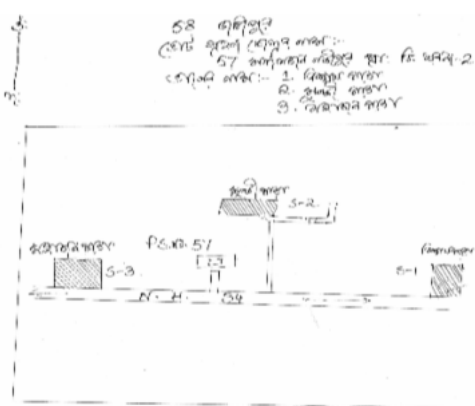

Nazri Naksha