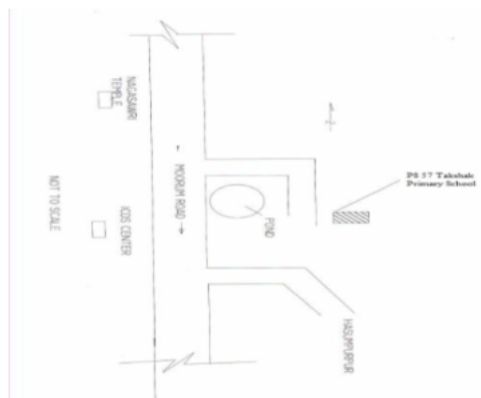

নির্বাচক নিবন্ধন আধিকারিকের স্বাক্ষর

Nazri Naksha

Google Map View

Polling Station Building Front View

Polling Station Front View

Cad View

Key MAP View

1	FKG1684349	নাম : রতন কুমার সরকার পিতার নাম: মনিভূষণ কুমার সরকার বাড়ির নং : n0011 বয়স : 69 লিঙ্গ : পুরুষ	ফটো উপলব্ধ	2	FKG1685155	নাম : আশালতা সরকার স্বামীর নাম: রতন সরকার বাড়ির নং : n0011 বয়স : 62 লিঙ্গ : মহিলা	ফটো উপলব্ধ	3	ACY1284827	নাম : অতুল চন্দ্র দাস পিতার নাম: তারক ব্রহ্ম দাস বাড়ির নং : n0011 বয়স : 53 লিঙ্গ : পুরুষ	ফটো উপলব্ধ
4	FKG1685007	নাম : স্বপন সরকার পিতার নাম: মনিভূষণ সরকার বাড়ির নং : n0011 বয়স : 66 লিঙ্গ : পুরুষ	ফটো উপলব্ধ	5	FKG1685130	নাম : শ্যামলী সরকার স্বামীর নাম: স্বপন সরকার বাড়ির নং : n0011 বয়স : 56 লিঙ্গ : মহিলা	ফটো উপলব্ধ	6	ACY1637933	নাম : পিযুষ সরকার পিতার নাম: স্বপন সরকার বাড়ির নং : n0011 বয়স : 28 লিঙ্গ : পুরুষ	ফটো উপলব্ধ
7	ACY2601110	নাম : জ্যোতি দাস পিতার নাম: অতুল চন্দ্র দাস বাড়ির নং : এন0011 বয়স : 21 লিঙ্গ : মহিলা	ফটো উপলব্ধ	8	ACY2601144	নাম : ঋত্বিক দাস পিতার নাম: অতুল চন্দ্র দাস বাড়ির নং : এন0017 বয়স : 21 লিঙ্গ : পুরুষ	ফটো উপলব্ধ	9	ACY1860717	নাম : আশা ঘোষ মণ্ডল স্বামীর নাম: বচন মণ্ডল বাড়ির নং : n0177 বয়স : 26 লিঙ্গ : মহিলা	ফটো উপলব্ধ
10	FKG1684299	নাম : সুদেবী দাস স্বামীর নাম: স্বাধীন দাস বাড়ির নং : n0021 বয়স : 65 লিঙ্গ : মহিলা	ফটো উপলব্ধ	11	ACY0857573	নাম : সম্বল দাস পিতার নাম: স্বাধীন দাস বাড়ির নং : n0021 বয়স : 35 লিঙ্গ : পুরুষ	ফটো উপলব্ধ	12	FKG1684281	নাম : বীণাপানী দাস স্বামীর নাম: অর্পণ দাস বাড়ির নং : n0023 বয়স : 53 লিঙ্গ : মহিলা	ফটো উপলব্ধ
13	FKG2992410	নাম : ঘনশ্যাম দাস পিতার নাম: রাজকুমার দাস বাড়ির নং : n0047 বয়স : 41 লিঙ্গ : পুরুষ	ফটো উপলব্ধ	14	ACY1426683	নাম : সোনালী দাস স্বামীর নাম: ঘনশ্যাম দাস বাড়ির নং : n0047 বয়স : 33 লিঙ্গ : মহিলা	ফটো উপলব্ধ	15	ACY0188086	নাম : অনিরুদ্ধ দাস পিতার নাম: রাজকুমার দাস বাড়ির নং : n0047 বয়স : 38 লিঙ্গ : পুরুষ	ফটো উপলব্ধ
16	ACY1540566	নাম : সুচিত্রা দাস স্বামীর নাম: অনিরুদ্ধ দাস বাড়ির নং : n0047 বয়স : 30 লিঙ্গ : মহিলা	ফটো উপলব্ধ	17	ACY1540517	নাম : নিলিমা মন্ডল স্বামীর নাম: বাপ্পা মন্ডল বাড়ির নং : n0047 বয়স : 30 লিঙ্গ : মহিলা	ফটো উপলব্ধ	18	FKG1683945	নাম : গোকুলেশ্বর দাস পিতার নাম: হররাম দাস বাড়ির নং : n0048 বয়স : 58 লিঙ্গ : পুরুষ	ফটো উপলব্ধ
19	FKG1682954	নাম : রুমা দাস স্বামীর নাম: গোকুলেশ্বর দাস বাড়ির নং : n0048 বয়স : 47 লিঙ্গ : মহিলা	ফটো উপলব্ধ	20	FKG1686351	নাম : শকুন্তলা দাস স্বামীর নাম: পিতাম্বর দাস বাড়ির নং : n0050 বয়স : 70 লিঙ্গ : মহিলা	ফটো উপলব্ধ	21	FKG1684216	নাম : মাধবচন্দ্র দাস পিতার নাম: পিতাম্বর দাস বাড়ির নং : n0050 বয়স : 46 লিঙ্গ : পুরুষ	ফটো উপলব্ধ
22	FKG1682723	নাম : সর্বেশ্বর দাস পিতার নাম: হররাম দাস বাড়ির নং : n0071 বয়স : 60 লিঙ্গ : পুরুষ	ফটো উপলব্ধ	23	FKG1682988	নাম : কৃষ্ণা দাস স্বামীর নাম: রাশেশ্বর দাস বাড়ির নং : n0085 বয়স : 57 লিঙ্গ : মহিলা	ফটো উপলব্ধ	24	FKG1686013	নাম : রাসেশ্বর দাস পিতার নাম: হররাম দাস বাড়ির নং : n0085 বয়স : 64 লিঙ্গ : পুরুষ	ফটো উপলব্ধ
25	FKG1682996	নাম : অঞ্জনা দাস স্বামীর নাম: রাজকুমার দাস বাড়ির নং : n0047 বয়স : 65 লিঙ্গ : মহিলা	ফটো উপলব্ধ	26	ACY1426576	নাম : অভিজিৎ দাস পিতার নাম: অর্পণ কুমার দাস বাড়ির নং : n0023 বয়স : 30 লিঙ্গ : পুরুষ	ফটো উপলব্ধ	27	ACY1740711	নাম : ব্রজেশ্বর দাস পিতার নাম: রাসেশ্বর দাস বাড়ির নং : n0085 বয়স : 27 লিঙ্গ : পুরুষ	ফটো উপলব্ধ
28	ACY1789379	নাম : মন্দিরা দাস স্বামীর নাম: ব্রজেশ্বর দাস বাড়ির নং : এন0085 বয়স : 28 লিঙ্গ : মহিলা	ফটো উপলব্ধ	29	ACY2518231	নাম : নরেন দাস পিতার নাম: গোকুলেশ্বর দাস বাড়ির নং : এন0050 বয়স : 22 লিঙ্গ : পুরুষ	ফটো উপলব্ধ	30	ACY1637925	নাম : তনয় দাস পিতার নাম: সর্বেশ্বর দাস বাড়ির নং : n0071 বয়স : 28 লিঙ্গ : পুরুষ	ফটো উপলব্ধ