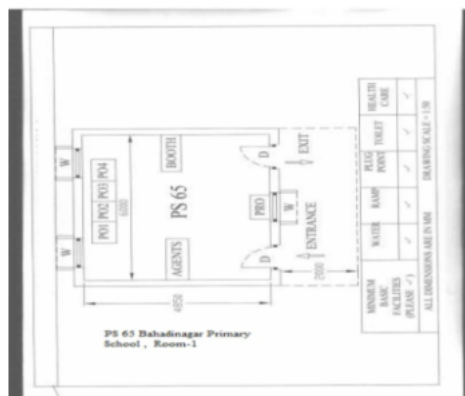

নির্বাচক নিবন্ধন আধিকারিকের স্বাক্ষর

Nazri Naksha

Google Map View

Polling Station Building Front View

Polling Station Front View

Cad View

Key MAP View

1 নাম : রেকিয়া বিবি স্বামীর নাম: নেশ মহম্মদ বাড়ির নং : n0112 বয়স : 62 লিঙ্গ : মহিলা	ACY2058956	ফটো উপলব্ধ	2 নাম : পরেশ মণ্ডল পিতার নাম: বিনয় মণ্ডল বাড়ির নং : n0070 বয়স : 35 লিঙ্গ : পুরুষ	ACY0858639	ফটো উপলব্ধ	3 নাম : অনিমা হালদার স্বামীর নাম: সুকুমার হালদার বাড়ির নং : n0131 বয়স : 57 লিঙ্গ : মহিলা	PB/02/018/195355	ফটো উপলব্ধ
4 নাম : একরাম সেখ পিতার নাম: আব্দুল মালেক সেখ বাড়ির নং : n0099 বয়স : 33 লিঙ্গ : পুরুষ	ACY1289651	ফটো উপলব্ধ	5 নাম : নূরবানু বিবি স্বামীর নাম: আব্দুলখালেক বাড়ির নং : n0099 বয়স : 69 লিঙ্গ : মহিলা	ACY2059335	ফটো উপলব্ধ	6 নাম : আব্দুলখালেক পিতার নাম: আলতাব সেখ বাড়ির নং : n0099 বয়স : 70 লিঙ্গ : পুরুষ	ACY2059343	ফটো উপলব্ধ
7 নাম : জরিলা বিবি স্বামীর নাম: মহিউদ্দিন সেখ বাড়ির নং : n0112 বয়স : 61 লিঙ্গ : মহিলা	ACY2020618	ফটো উপলব্ধ	8 নাম : পুষ্পিতা বিশ্বাস পিতার নাম: প্রভাত কুমার বিশ্বাস বাড়ির নং : n0157 বয়স : 28 লিঙ্গ : মহিলা	ACY1743269	ফটো উপলব্ধ	9 নাম : মোজা ফেরুবা হোসেন পিতার নাম: বানী এসরাইল বাড়ির নং : n0118 বয়স : 29 লিঙ্গ : পুরুষ	ACY1743277	ফটো উপলব্ধ
10 নাম : শুভজিৎ চক্রবর্তী পিতার নাম: সঞ্জীব চক্রবর্তী বাড়ির নং : বয়স : 28 লিঙ্গ : পুরুষ	ACY1743293	ফটো উপলব্ধ	11 নাম : তাসমিরা খাতুন স্বামীর নাম: একরাম সেখ বাড়ির নং : n0099 বয়স : 28 লিঙ্গ : মহিলা	ACY1743343	ফটো উপলব্ধ	12 নাম : সারজিনা বিবি স্বামীর নাম: সফিকুল সেখ বাড়ির নং : n0112 বয়স : 39 লিঙ্গ : মহিলা	ACY0204735	ফটো উপলব্ধ
13 নাম : জহুরেআলম পিতার নাম: জামালুদ্দিন সেখ বাড়ির নং : n0112 বয়স : 56 লিঙ্গ : পুরুষ	ACY2202943	ফটো উপলব্ধ	14 নাম : আলি হোসেন পিতার নাম: আব্দুল খালেক সেখ বাড়ির নং : n0099 বয়স : 39 লিঙ্গ : পুরুষ	FKG3132099	ফটো উপলব্ধ	15 নাম : আয়েশা বেগম স্বামীর নাম: মহঃ সেলিম বাড়ির নং : n0132 বয়স : 43 লিঙ্গ : মহিলা	KWC2384550	ফটো উপলব্ধ
16 নাম : সেরিনা বিবি স্বামীর নাম: আলি হোসেন বাড়ির নং : n0099 বয়স : 33 লিঙ্গ : মহিলা	ACY1289206	ফটো উপলব্ধ	17 নাম : সফিকুল সেখ পিতার নাম: আব্দুর রাজ্জাক বাড়ির নং : n0112 বয়স : 54 লিঙ্গ : পুরুষ	ACY2203008	ফটো উপলব্ধ	18 নাম : সোহেল সেখ পিতার নাম: সফিকুল সেখ বাড়ির নং : এন0112 বয়স : 21 লিঙ্গ : পুরুষ	ACY2663581	ফটো উপলব্ধ
19 নাম : সোয়েব হাছিম তার পিতার নাম: আব্দুল লতিফ বাড়ির নং : n0118 বয়স : 26 লিঙ্গ : পুরুষ	ACY1856475	ফটো উপলব্ধ	20 নাম : প্রিয়ঙ্কা কুন্ডু পিতার নাম: গৌতম কুন্ডু বাড়ির নং : n0182 বয়স : 26 লিঙ্গ : মহিলা	ACY1856517	ফটো উপলব্ধ	21 নাম : অঞ্জলী কুন্ডু স্বামীর নাম: জগবন্ধু কুন্ডু বাড়ির নং : n0009 বয়স : 63 লিঙ্গ : মহিলা	WB/08/052/444115	ফটো উপলব্ধ
22 নাম : জয়ন্ত কুন্ডু পিতার নাম: জগবন্ধু কুন্ডু বাড়ির নং : n0009 বয়স : 41 লিঙ্গ : পুরুষ	FKG3132107	ফটো উপলব্ধ	23 নাম : প্রতিভা কুন্ডু স্বামীর নাম: গোবিন্দ কুন্ডু বাড়ির নং : n0010 বয়স : 66 লিঙ্গ : মহিলা	WB/08/052/444117	ফটো উপলব্ধ	24 নাম : সরস্বতী কুন্ডু পিতার নাম: গোবিন্দ কুন্ডু বাড়ির নং : n0010 বয়স : 47 লিঙ্গ : মহিলা	ACY0858530	ফটো উপলব্ধ
25 নাম : গৌতম কুণ্ডু পিতার নাম: গোবিন্দ চন্দ্র কুণ্ডু বাড়ির নং : n0010 বয়স : 44 লিঙ্গ : পুরুষ	FKG1324359	ফটো উপলব্ধ	26 নাম : স্বপ্না কুন্ডু (পাল) স্বামীর নাম: গৌতম কুন্ডু বাড়ির নং : n0010 বয়স : 37 লিঙ্গ : মহিলা	ACY1180561	ফটো উপলব্ধ	27 নাম : সৌমিক কুণ্ডু মায়ের নাম: সরস্বতী কুণ্ডু বাড়ির নং : এন0010 বয়স : 21 লিঙ্গ : পুরুষ	ACY2639599	ফটো উপলব্ধ
28 নাম : সুস্মিতা সরকার স্বামীর নাম: তাপস সরকার বাড়ির নং : N0009 বয়স : 28 লিঙ্গ : মহিলা	ACY2367381	ফটো উপলব্ধ	29 নাম : টুন খাতুন পিতার নাম: ফেরজুদ্দিন সেখ বাড়ির নং : নিঃ বয়স : 33 লিঙ্গ : মহিলা	ACY2320232	ফটো উপলব্ধ	30 নাম : সাবিনা খাতুন স্বামীর নাম: কাশি সেখ বাড়ির নং : N00058 বয়স : 28 লিঙ্গ : মহিলা	ACY2333870	ফটো উপলব্ধ