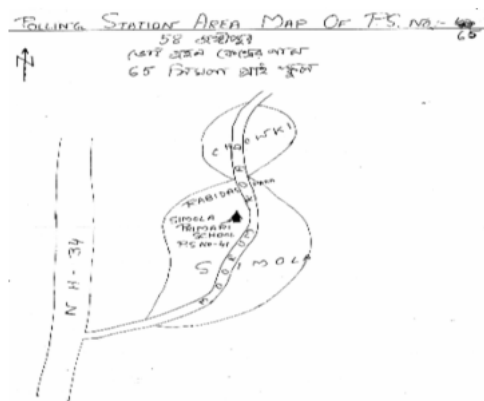

Nazri Naksha