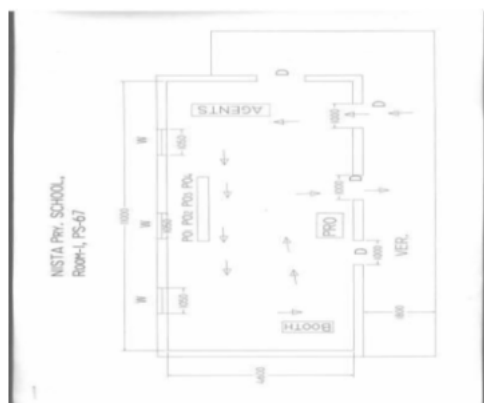

নির্বাচক নিবন্ধন আধিকারিকের স্বাক্ষর

Nazri Naksha

Google Map View

Polling Station Building Front View

Polling Station Front View

Cad View

Key MAP View

<p>Q 1</p> <p>নাম : খেদদাসী স্বামীর নাম: কান্তি দাস বাড়ির নং : বয়স : 55 লিঙ্গ : মহিলা</p> <p>ফটো উপলব্ধ</p> <p>ACY1431451</p>	<p>Q 2</p> <p>নাম : গান্ধী দাস স্বামীর নাম: কান্তি দাস বাড়ির নং : N0226 বয়স : 32 লিঙ্গ : পুরুষ</p> <p>ফটো উপলব্ধ</p> <p>ACY2317659</p>	<p>Q 3</p> <p>নাম : বলবলি দাস স্বামীর নাম: গান্ধী দাস বাড়ির নং : N0226 বয়স : 26 লিঙ্গ : মহিলা</p> <p>ফটো উপলব্ধ</p> <p>ACY2315612</p>
<p>Q 4</p> <p>নাম : ছোট্ট দাস পিতার নাম: কান্তি দাস বাড়ির নং : এন0226 বয়স : 23 লিঙ্গ : পুরুষ</p> <p>ফটো উপলব্ধ</p> <p>ACY2658417</p>	<p>Q 5</p> <p>নাম : লিলি মন্ডল স্বামীর নাম: সঞ্জীত কর্মকার বাড়ির নং : এন0076 বয়স : 27 লিঙ্গ : মহিলা</p> <p>ফটো উপলব্ধ</p> <p>ACY2521425</p>	<p>Q 6</p> <p>নাম : সুমিত্রা কর্মকার স্বামীর নাম: মনোজিত কর্মকার বাড়ির নং : এন0076 বয়স : 26 লিঙ্গ : মহিলা</p> <p>ফটো উপলব্ধ</p> <p>ACY2521524</p>
<p>Q 7</p> <p>নাম : সুরজিত কর্মকার পিতার নাম: ধীরেন কর্মকার বাড়ির নং : N0076 বয়স : 24 লিঙ্গ : পুরুষ</p> <p>ফটো উপলব্ধ</p> <p>ACY2335065</p>	<p>Q 8</p> <p>নাম : রণজিত কর্মকার পিতার নাম: ধীরেন কর্মকার বাড়ির নং : এন0076 বয়স : 32 লিঙ্গ : পুরুষ</p> <p>ফটো উপলব্ধ</p> <p>ACY2521680</p>	<p>Q 9</p> <p>নাম : বিশ্বজিত কর্মকার পিতার নাম: ধীরেন কর্মকার বাড়ির নং : N0076 বয়স : 27 লিঙ্গ : পুরুষ</p> <p>ফটো উপলব্ধ</p> <p>ACY2326072</p>
<p>Q 10</p> <p>নাম : সপ্তমী মন্ডল স্বামীর নাম: রাজকুমার মন্ডল বাড়ির নং : n0076 বয়স : 29 লিঙ্গ : মহিলা</p> <p>ফটো উপলব্ধ</p> <p>ACY1640937</p>	<p>Q 11</p> <p>নাম : দিপঙ্কর মন্ডল পিতার নাম: সুকুমার মন্ডল বাড়ির নং : n0076 বয়স : 32 লিঙ্গ : পুরুষ</p> <p>ফটো উপলব্ধ</p> <p>ACY1744317</p>	<p>Q 12</p> <p>নাম : ধীরেন কর্মকার পিতার নাম: পশুপতি কর্মকার বাড়ির নং : n0076 বয়স : 71 লিঙ্গ : পুরুষ</p> <p>ফটো উপলব্ধ</p> <p>WB/08/052/447001</p>
<p>Q 13</p> <p>নাম : সাধনা কর্মকার স্বামীর নাম: ধীরেন কর্মকার বাড়ির নং : n0076 বয়স : 63 লিঙ্গ : মহিলা</p> <p>ফটো উপলব্ধ</p> <p>WB/08/052/447002</p>	<p>Q 14</p> <p>নাম : রঞ্জিত কর্মকার পিতার নাম: ধীরেন কর্মকার বাড়ির নং : n0076 বয়স : 38 লিঙ্গ : পুরুষ</p> <p>ফটো উপলব্ধ</p> <p>ACY1290139</p>	<p>Q 15</p> <p>নাম : শিখা কর্মকার স্বামীর নাম: রঞ্জিত কর্মকার বাড়ির নং : n0076 বয়স : 38 লিঙ্গ : মহিলা</p> <p>ফটো উপলব্ধ</p> <p>ACY1290121</p>
<p>Q 16</p> <p>নাম : সঞ্জীত কর্মকার পিতার নাম: ধীরেন কর্মকার বাড়ির নং : n0076 বয়স : 33 লিঙ্গ : পুরুষ</p> <p>ফটো উপলব্ধ</p> <p>ACY1431667</p>	<p>Q 17</p> <p>নাম : মনোজিত কর্মকার পিতার নাম: ধীরেন কর্মকার বাড়ির নং : n0076 বয়স : 31 লিঙ্গ : পুরুষ</p> <p>ফটো উপলব্ধ</p> <p>ACY1431758</p>	<p>Q 18</p> <p>নাম : ইন্দ্রজিত কর্মকার পিতার নাম: ধীরেন কর্মকার বাড়ির নং : n0076 বয়স : 29 লিঙ্গ : পুরুষ</p> <p>ফটো উপলব্ধ</p> <p>ACY1543669</p>
<p>Q 19</p> <p>নাম : অবনী ঘোষ পিতার নাম: ধীরেন ঘোষ বাড়ির নং : n0055 বয়স : 77 লিঙ্গ : পুরুষ</p> <p>ফটো উপলব্ধ</p> <p>WB/08/052/447003</p>	<p>Q 20</p> <p>নাম : সনকা ঘোষ স্বামীর নাম: অবনী ঘোষ বাড়ির নং : n0055 বয়স : 73 লিঙ্গ : মহিলা</p> <p>ফটো উপলব্ধ</p> <p>WB/08/052/447004</p>	<p>Q 21</p> <p>নাম : মোহন ঘোষ পিতার নাম: অবনী ঘোষ বাড়ির নং : n0055 বয়স : 50 লিঙ্গ : পুরুষ</p> <p>ফটো উপলব্ধ</p> <p>WB/08/052/447005</p>
<p>Q 22</p> <p>নাম : প্রতিমা ঘোষ স্বামীর নাম: মোহন ঘোষ বাড়ির নং : n0055 বয়স : 41 লিঙ্গ : মহিলা</p> <p>ফটো উপলব্ধ</p> <p>ACY1039171</p>	<p>Q 23</p> <p>নাম : অতুল ঘোষ পিতার নাম: অবনী ঘোষ বাড়ির নং : n0055 বয়স : 40 লিঙ্গ : পুরুষ</p> <p>ফটো উপলব্ধ</p> <p>ACY1039197</p>	<p>Q 24</p> <p>নাম : দীপক ঘোষ পিতার নাম: অবনী ঘোষ বাড়ির নং : n0055 বয়স : 36 লিঙ্গ : পুরুষ</p> <p>ফটো উপলব্ধ</p> <p>ACY1039205</p>
<p>Q 25</p> <p>নাম : লালচাঁদ ঘোষ পিতার নাম: ধীরেন ঘোষ বাড়ির নং : n0055 বয়স : 71 লিঙ্গ : পুরুষ</p> <p>ফটো উপলব্ধ</p> <p>WB/08/052/447010</p>	<p>Q 26</p> <p>নাম : মমতা ঘোষ স্বামীর নাম: লালচাঁদ ঘোষ বাড়ির নং : n0055 বয়স : 66 লিঙ্গ : মহিলা</p> <p>ফটো উপলব্ধ</p> <p>WB/08/052/447011</p>	<p>Q 27</p> <p>নাম : পলাশ ঘোষ পিতার নাম: লালচাঁদ ঘোষ বাড়ির নং : এন0055 বয়স : 34 লিঙ্গ : পুরুষ</p> <p>ফটো উপলব্ধ</p> <p>ACY1039080</p>
<p>Q 28</p> <p>নাম : তামাল ঘোষ পিতার নাম: ধীরেন ঘোষ বাড়ির নং : n0055 বয়স : 66 লিঙ্গ : পুরুষ</p> <p>ফটো উপলব্ধ</p> <p>WB/08/052/447012</p>	<p>Q 29</p> <p>নাম : হরেকচাঁদ ঘোষ পিতার নাম: ধীরেন ঘোষ বাড়ির নং : n0055 বয়স : 61 লিঙ্গ : পুরুষ</p> <p>ফটো উপলব্ধ</p> <p>WB/08/052/447014</p>	<p>Q 30</p> <p>নাম : সুজিত ঘোষ পিতার নাম: হরেকচাঁদ ঘোষ বাড়ির নং : n0055 বয়স : 32 লিঙ্গ : পুরুষ</p> <p>ফটো উপলব্ধ</p> <p>ACY1290402</p>