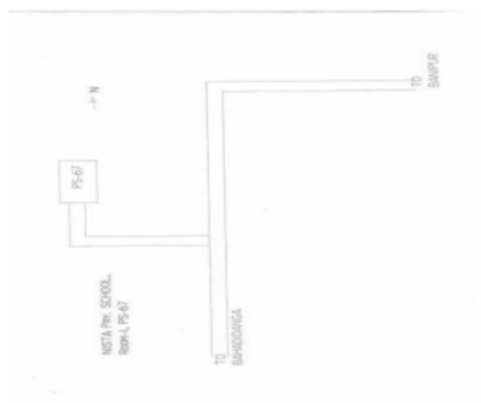

নির্বাচক নিবন্ধন আধিকারিকের স্বাক্ষর

Nazri Naksha

Google Map View

Polling Station Building Front View

Polling Station Front View

Cad View

Key MAP View

<p>Q 1</p> <p>নাম : খেদদাসী স্বামীর নাম: কান্তি দাস বাড়ির নং : বয়স : 55 লিঙ্গ : মহিলা</p> <p>ফটো উপলব্ধ</p> <p>ACY1431451</p>	<p>Q 2</p> <p>নাম : গান্ধী দাস স্বামীর নাম: কান্তি দাস বাড়ির নং : N0226 বয়স : 32 লিঙ্গ : পুরুষ</p> <p>ফটো উপলব্ধ</p> <p>ACY2317659</p>	<p>Q 3</p> <p>নাম : বলবলি দাস স্বামীর নাম: গান্ধী দাস বাড়ির নং : N0226 বয়স : 26 লিঙ্গ : মহিলা</p> <p>ফটো উপলব্ধ</p> <p>ACY2315612</p>
<p>Q 4</p> <p>নাম : ছোট্ট দাস পিতার নাম: কান্তি দাস বাড়ির নং : এন0226 বয়স : 23 লিঙ্গ : পুরুষ</p> <p>ফটো উপলব্ধ</p> <p>ACY2658417</p>	<p>Q 5</p> <p>নাম : লিলি মন্ডল স্বামীর নাম: সঞ্জীত কর্মকার বাড়ির নং : এন0076 বয়স : 27 লিঙ্গ : মহিলা</p> <p>ফটো উপলব্ধ</p> <p>ACY2521425</p>	<p>Q 6</p> <p>নাম : সুমিত্রা কর্মকার স্বামীর নাম: মনোজিত কর্মকার বাড়ির নং : এন0076 বয়স : 26 লিঙ্গ : মহিলা</p> <p>ফটো উপলব্ধ</p> <p>ACY2521524</p>
<p>Q 7</p> <p>নাম : সুরজিত কর্মকার পিতার নাম: ধীরেন কর্মকার বাড়ির নং : N0076 বয়স : 24 লিঙ্গ : পুরুষ</p> <p>ফটো উপলব্ধ</p> <p>ACY2335065</p>	<p>Q 8</p> <p>নাম : রণজিত কর্মকার পিতার নাম: ধীরেন কর্মকার বাড়ির নং : এন0076 বয়স : 32 লিঙ্গ : পুরুষ</p> <p>ফটো উপলব্ধ</p> <p>ACY2521680</p>	<p>Q 9</p> <p>নাম : বিশ্বজিত কর্মকার পিতার নাম: ধীরেন কর্মকার বাড়ির নং : N0076 বয়স : 27 লিঙ্গ : পুরুষ</p> <p>ফটো উপলব্ধ</p> <p>ACY2326072</p>
<p>Q 10</p> <p>নাম : সপ্তমী মন্ডল স্বামীর নাম: রাজকুমার মন্ডল বাড়ির নং : n0076 বয়স : 29 লিঙ্গ : মহিলা</p> <p>ফটো উপলব্ধ</p> <p>ACY1640937</p>	<p>Q 11</p> <p>নাম : দিপঙ্কর মন্ডল পিতার নাম: সুকুমার মন্ডল বাড়ির নং : n0076 বয়স : 32 লিঙ্গ : পুরুষ</p> <p>ফটো উপলব্ধ</p> <p>ACY1744317</p>	<p>Q 12</p> <p>নাম : ধীরেন কর্মকার পিতার নাম: পশুপতি কর্মকার বাড়ির নং : n0076 বয়স : 71 লিঙ্গ : পুরুষ</p> <p>ফটো উপলব্ধ</p> <p>WB/08/052/447001</p>
<p>Q 13</p> <p>নাম : সাধনা কর্মকার স্বামীর নাম: ধীরেন কর্মকার বাড়ির নং : n0076 বয়স : 63 লিঙ্গ : মহিলা</p> <p>ফটো উপলব্ধ</p> <p>WB/08/052/447002</p>	<p>Q 14</p> <p>নাম : রঞ্জিত কর্মকার পিতার নাম: ধীরেন কর্মকার বাড়ির নং : n0076 বয়স : 38 লিঙ্গ : পুরুষ</p> <p>ফটো উপলব্ধ</p> <p>ACY1290139</p>	<p>Q 15</p> <p>নাম : শিখা কর্মকার স্বামীর নাম: রঞ্জিত কর্মকার বাড়ির নং : n0076 বয়স : 38 লিঙ্গ : মহিলা</p> <p>ফটো উপলব্ধ</p> <p>ACY1290121</p>
<p>Q 16</p> <p>নাম : সঞ্জীত কর্মকার পিতার নাম: ধীরেন কর্মকার বাড়ির নং : n0076 বয়স : 33 লিঙ্গ : পুরুষ</p> <p>ফটো উপলব্ধ</p> <p>ACY1431667</p>	<p>Q 17</p> <p>নাম : মনোজিত কর্মকার পিতার নাম: ধীরেন কর্মকার বাড়ির নং : n0076 বয়স : 31 লিঙ্গ : পুরুষ</p> <p>ফটো উপলব্ধ</p> <p>ACY1431758</p>	<p>Q 18</p> <p>নাম : ইন্দ্রজিত কর্মকার পিতার নাম: ধীরেন কর্মকার বাড়ির নং : n0076 বয়স : 29 লিঙ্গ : পুরুষ</p> <p>ফটো উপলব্ধ</p> <p>ACY1543669</p>
<p>Q 19</p> <p>নাম : অবনী ঘোষ পিতার নাম: ধীরেন ঘোষ বাড়ির নং : n0055 বয়স : 77 লিঙ্গ : পুরুষ</p> <p>ফটো উপলব্ধ</p> <p>WB/08/052/447003</p>	<p>Q 20</p> <p>নাম : সনকা ঘোষ স্বামীর নাম: অবনী ঘোষ বাড়ির নং : n0055 বয়স : 73 লিঙ্গ : মহিলা</p> <p>ফটো উপলব্ধ</p> <p>WB/08/052/447004</p>	<p>Q 21</p> <p>নাম : মোহন ঘোষ পিতার নাম: অবনী ঘোষ বাড়ির নং : n0055 বয়স : 50 লিঙ্গ : পুরুষ</p> <p>ফটো উপলব্ধ</p> <p>WB/08/052/447005</p>
<p>Q 22</p> <p>নাম : প্রতিমা ঘোষ স্বামীর নাম: মোহন ঘোষ বাড়ির নং : n0055 বয়স : 41 লিঙ্গ : মহিলা</p> <p>ফটো উপলব্ধ</p> <p>ACY1039171</p>	<p>Q 23</p> <p>নাম : অতুল ঘোষ পিতার নাম: অবনী ঘোষ বাড়ির নং : n0055 বয়স : 40 লিঙ্গ : পুরুষ</p> <p>ফটো উপলব্ধ</p> <p>ACY1039197</p>	<p>Q 24</p> <p>নাম : দীপক ঘোষ পিতার নাম: অবনী ঘোষ বাড়ির নং : n0055 বয়স : 36 লিঙ্গ : পুরুষ</p> <p>ফটো উপলব্ধ</p> <p>ACY1039205</p>
<p>Q 25</p> <p>নাম : লালচাঁদ ঘোষ পিতার নাম: ধীরেন ঘোষ বাড়ির নং : n0055 বয়স : 71 লিঙ্গ : পুরুষ</p> <p>ফটো উপলব্ধ</p> <p>WB/08/052/447010</p>	<p>Q 26</p> <p>নাম : মমতা ঘোষ স্বামীর নাম: লালচাঁদ ঘোষ বাড়ির নং : n0055 বয়স : 66 লিঙ্গ : মহিলা</p> <p>ফটো উপলব্ধ</p> <p>WB/08/052/447011</p>	<p>Q 27</p> <p>নাম : পলাশ ঘোষ পিতার নাম: লালচাঁদ ঘোষ বাড়ির নং : এন0055 বয়স : 34 লিঙ্গ : পুরুষ</p> <p>ফটো উপলব্ধ</p> <p>ACY1039080</p>
<p>Q 28</p> <p>নাম : তামাল ঘোষ পিতার নাম: ধীরেন ঘোষ বাড়ির নং : n0055 বয়স : 66 লিঙ্গ : পুরুষ</p> <p>ফটো উপলব্ধ</p> <p>WB/08/052/447012</p>	<p>Q 29</p> <p>নাম : হরেকচাঁদ ঘোষ পিতার নাম: ধীরেন ঘোষ বাড়ির নং : n0055 বয়স : 61 লিঙ্গ : পুরুষ</p> <p>ফটো উপলব্ধ</p> <p>WB/08/052/447014</p>	<p>Q 30</p> <p>নাম : সুজিত ঘোষ পিতার নাম: হরেকচাঁদ ঘোষ বাড়ির নং : n0055 বয়স : 32 লিঙ্গ : পুরুষ</p> <p>ফটো উপলব্ধ</p> <p>ACY1290402</p>