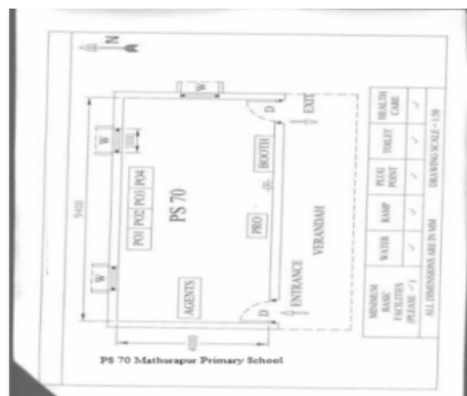

নির্বাচক নিবন্ধন আধিকারিকের স্বাক্ষর

Nazri Naksha

Google Map View

Polling Station Building Front View

Polling Station Front View

Cad View

Key MAP View

1 নাম : সরস্বতী সর্দার স্বামীর নাম : রঞ্জিত সর্দার বাড়ির নং : n0140 বয়স : 28 লিঙ্গ : মহিলা	ACY1859255 ফটো উপলব্ধ	2 নাম : দেবা কোড়া পিতার নাম : শম্ভু কোড়া বাড়ির নং : এন0121 বয়স : 21 লিঙ্গ : পুরুষ	ACY2616829 ফটো উপলব্ধ	3 নাম : সঞ্জালী কোড়া স্বামীর নাম : বিনোদ সর্দার বাড়ির নং : এন0106 বয়স : 30 লিঙ্গ : মহিলা	ACY2440055 ফটো উপলব্ধ
4 নাম : শুনমনি কোড়া স্বামীর নাম : বাবুলাল কোড়া বাড়ির নং : n0139 বয়স : 54 লিঙ্গ : মহিলা	WB/42/294/042695 ফটো উপলব্ধ	5 নাম : শম্ভু কোড়া পিতার নাম : মঙ্গল কোড়া বাড়ির নং : n0121 বয়স : 56 লিঙ্গ : পুরুষ	WB/08/052/261413 ফটো উপলব্ধ	6 নাম : সনাতন কোড়া মায়ের নাম : চম্পা কোড়া বাড়ির নং : n0136 বয়স : 40 লিঙ্গ : পুরুষ	ACY1858927 ফটো উপলব্ধ
7 নাম : বৈশাখী কোরা পিতার নাম : গাজল সর্দার বাড়ির নং : n0145 বয়স : 34 লিঙ্গ : মহিলা	ACY1859305 ফটো উপলব্ধ	8 নাম : জ্যোৎস্না দাস(রবিদাস) স্বামীর নাম : সহাদেব রবিদাস বাড়ির নং : n0066 বয়স : 34 লিঙ্গ : মহিলা	ACY1086842 ফটো উপলব্ধ	9 নাম : কুমা মন্ডল স্বামীর নাম : সঞ্জয় মন্ডল বাড়ির নং : n0029 বয়স : 31 লিঙ্গ : মহিলা	ACY1641653 ফটো উপলব্ধ
10 নাম : বিধান মন্ডল পিতার নাম : বিনয় মন্ডল বাড়ির নং : n0037 বয়স : 46 লিঙ্গ : পুরুষ	FKG3013364 ফটো উপলব্ধ	11 নাম : আরতি মণ্ডল স্বামীর নাম : বিনয় মণ্ডল বাড়ির নং : n0037 বয়স : 73 লিঙ্গ : মহিলা	WB/08/052/450084 ফটো উপলব্ধ	12 নাম : সুরত মন্ডল পিতার নাম : দিলীপ মন্ডল বাড়ির নং : এন0029 বয়স : 25 লিঙ্গ : পুরুষ	ACY1921410 ফটো উপলব্ধ
13 নাম : ললিতা মন্ডল স্বামীর নাম : গোবিন্দ মন্ডল বাড়ির নং : এন0051 বয়স : 26 লিঙ্গ : মহিলা	ACY1921444 ফটো উপলব্ধ	14 নাম : সরোজ মন্ডল পিতার নাম : রাজ কুমার মন্ডল বাড়ির নং : এন0053 বয়স : 25 লিঙ্গ : পুরুষ	ACY1921287 ফটো উপলব্ধ	15 নাম : সুধীর মন্ডল পিতার নাম : গৌতম মন্ডল বাড়ির নং : এন0032 বয়স : 27 লিঙ্গ : পুরুষ	ACY1921352 ফটো উপলব্ধ
16 নাম : অমৃত মন্ডল পিতার নাম : বিরক্ষ মন্ডল বাড়ির নং : এন0051 বয়স : 25 লিঙ্গ : পুরুষ	ACY1921428 ফটো উপলব্ধ	17 নাম : নিশা মন্ডল স্বামীর নাম : ছোটন মন্ডল বাড়ির নং : এন0046 বয়স : 29 লিঙ্গ : মহিলা	ACY1940303 ফটো উপলব্ধ	18 নাম : বিমান মন্ডল পিতার নাম : লালচাঁদ মন্ডল বাড়ির নং : n0042 বয়স : 29 লিঙ্গ : পুরুষ	ACY1709104 ফটো উপলব্ধ
19 নাম : দিপালী মন্ডল স্বামীর নাম : রাজীব মন্ডল বাড়ির নং : n0038 বয়স : 32 লিঙ্গ : মহিলা	SAF1728724 ফটো উপলব্ধ	20 নাম : ছন্দনা কোনাই মন্ডল স্বামীর নাম : ছোটন মন্ডল বাড়ির নং : n0042 বয়স : 29 লিঙ্গ : মহিলা	IER1909779 ফটো উপলব্ধ	21 নাম : ভরতচন্দ্র মণ্ডল পিতার নাম : জগন্নাথ মণ্ডল বাড়ির নং : n0038 বয়স : 58 লিঙ্গ : পুরুষ	WB/08/052/450089 ফটো উপলব্ধ
22 নাম : অতুলচন্দ্র মণ্ডল পিতার নাম : জগন্নাথ মণ্ডল বাড়ির নং : n0038 বয়স : 55 লিঙ্গ : পুরুষ	FKG3255767 ফটো উপলব্ধ	23 নাম : শ্যামলী মন্ডল স্বামীর নাম : ভরতচন্দ্র মন্ডল বাড়ির নং : n0038 বয়স : 47 লিঙ্গ : মহিলা	FKG1667583 ফটো উপলব্ধ	24 নাম : চঞ্চলা মণ্ডল স্বামীর নাম : মনু মণ্ডল বাড়ির নং : n0028 বয়স : 68 লিঙ্গ : মহিলা	WB/08/052/450082 ফটো উপলব্ধ
25 নাম : সুভাগ্য মণ্ডল পিতার নাম : মনু মণ্ডল বাড়ির নং : n0028 বয়স : 40 লিঙ্গ : পুরুষ	FKG3013406 ফটো উপলব্ধ	26 নাম : কাজল মন্ডল পিতার নাম : মনু মন্ডল বাড়ির নং : n0028 বয়স : 38 লিঙ্গ : পুরুষ	FKG3133329 ফটো উপলব্ধ	27 নাম : চাঁদ মন্ডল পিতার নাম : মনু মন্ডল বাড়ির নং : n0028 বয়স : 31 লিঙ্গ : পুরুষ	ACY1291277 ফটো উপলব্ধ
28 নাম : লেবুরানী মণ্ডল স্বামীর নাম : রামরতন মণ্ডল বাড়ির নং : n0029 বয়স : 75 লিঙ্গ : মহিলা	WB/08/052/450070 ফটো উপলব্ধ	29 নাম : দিলীপ মণ্ডল পিতার নাম : রামরতন মণ্ডল বাড়ির নং : n0029 বয়স : 58 লিঙ্গ : পুরুষ	WB/08/052/450071 ফটো উপলব্ধ	30 নাম : দীপালি মন্ডল স্বামীর নাম : রাজকুমার মন্ডল বাড়ির নং : n0053 বয়স : 56 লিঙ্গ : মহিলা	FKG1667120 ফটো উপলব্ধ