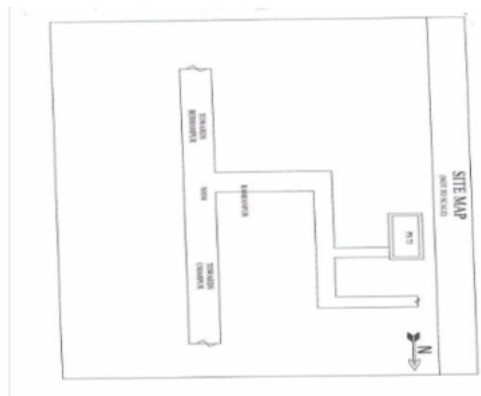

নির্বাচক নিবন্ধন আধিকারিকের স্বাক্ষর

Nazri Naksha

Google Map View

Polling Station Building Front View

Polling Station Front View

Cad View

Key MAP View

1 নাম : তাসিরুল হোসেন পিতার নাম : গোলাব সেখ বাড়ির নং : n0026 বয়স : 30 লিঙ্গ : পুরুষ	ACY1434026 ফটো উপলব্ধ	2 নাম : ফরকন বিবি স্বামীর নাম : গোলাব সেখ বাড়ির নং : n0026 বয়স : 61 লিঙ্গ : মহিলা	ACY2725901 ফটো উপলব্ধ	3 নাম : রেশমা বিবি স্বামীর নাম : ইসমাইল সেখ বাড়ির নং : n0044 বয়স : 33 লিঙ্গ : মহিলা	ACY1183284 ফটো উপলব্ধ
4 নাম : সাইজামুল সেখ পিতার নাম : তোফাজুল সেখ বাড়ির নং : n0044 বয়স : 39 লিঙ্গ : পুরুষ	ACY1292606 ফটো উপলব্ধ	5 নাম : আসাদুল সেখ পিতার নাম : মোজাম্মেল হক বাড়ির নং : n0028 বয়স : 33 লিঙ্গ : পুরুষ	ACY0230672 ফটো উপলব্ধ	6 নাম : দশমী স্বামীর নাম : জয়ন্ত সরকার বাড়ির নং : n0047 বয়স : 56 লিঙ্গ : মহিলা	ACY2724482 ফটো উপলব্ধ
7 নাম : রুমা বিবি স্বামীর নাম : ওবাইদুল সেখ বাড়ির নং : n0028 বয়স : 27 লিঙ্গ : মহিলা	ACY1745777 ফটো উপলব্ধ	8 নাম : শাইন কবীর পিতার নাম : আব্দুল কাইয়ুম বাড়ির নং : n0093 বয়স : 27 লিঙ্গ : পুরুষ	ACY1745819 ফটো উপলব্ধ	9 নাম : মুরসালাম পিতার নাম : তোফাজুল সেখ বাড়ির নং : n0044 বয়স : 33 লিঙ্গ : পুরুষ	ACY1746015 ফটো উপলব্ধ
10 নাম : আনিসুর রহমান পিতার নাম : আসাদুল সেখ বাড়ির নং : n0038 বয়স : 33 লিঙ্গ : পুরুষ	ACY1434067 ফটো উপলব্ধ	11 নাম : দয়াল বাবু সেখ পিতার নাম : হাসেন সেখ বাড়ির নং : এন0033 বয়স : 23 লিঙ্গ : পুরুষ	ACY2487593 ফটো উপলব্ধ	12 নাম : লিলাফা খাতুন স্বামীর নাম : মুরসালাম সেখ বাড়ির নং : এন0044 বয়স : 30 লিঙ্গ : মহিলা	ACY2441426 ফটো উপলব্ধ
13 নাম : আমান সেখ পিতার নাম : গোলাব সেখ বাড়ির নং : n0026 বয়স : 38 লিঙ্গ : পুরুষ	ACY0959593 ফটো উপলব্ধ	14 নাম : নাসিরুল সেখ পিতার নাম : হোসেন সেখ বাড়ির নং : এন0033 বয়স : 26 লিঙ্গ : পুরুষ	ACY1962562 ফটো উপলব্ধ	15 নাম : রীমা সরকার স্বামীর নাম : বচন সরকার বাড়ির নং : n0047 বয়স : 31 লিঙ্গ : মহিলা	ACY1642461 ফটো উপলব্ধ
16 নাম : সান্তনা খাতুন স্বামীর নাম : আসাদুল সেখ বাড়ির নং : n0028 বয়স : 30 লিঙ্গ : মহিলা	ACY1642453 ফটো উপলব্ধ	17 নাম : চিরঞ্জিৎ সরকার অন্যান্য : জয়ন্ত সরকার বাড়ির নং : n0047 বয়স : 31 লিঙ্গ : পুরুষ	ACY1292812 ফটো উপলব্ধ	18 নাম : বচন সরকার পিতার নাম : জয়ন্ত সরকার বাড়ির নং : n0047 বয়স : 37 লিঙ্গ : পুরুষ	ACY0231043 ফটো উপলব্ধ
19 নাম : লালবানু কবির স্বামীর নাম : সাইজামুল সেখ বাড়ির নং : n0044 বয়স : 30 লিঙ্গ : মহিলা	ACY1292689 ফটো উপলব্ধ	20 নাম : হাসেন সেখ পিতার নাম : সুরত আলি বাড়ির নং : n0033 বয়স : 56 লিঙ্গ : পুরুষ	FKG3016532 ফটো উপলব্ধ	21 নাম : বারিকুল সেখ পিতার নাম : গোলাব সেখ বাড়ির নং : n0026 বয়স : 30 লিঙ্গ : পুরুষ	ACY1434125 ফটো উপলব্ধ
22 নাম : ইসমাইল সেখ পিতার নাম : তোফাজুল সেখ বাড়ির নং : n0044 বয়স : 30 লিঙ্গ : পুরুষ	ACY0231878 ফটো উপলব্ধ	23 নাম : চেনতারা বিবি স্বামীর নাম : তফজুল সেখ বাড়ির নং : n0044 বয়স : 63 লিঙ্গ : মহিলা	FKG2714111 ফটো উপলব্ধ	24 নাম : পানফুল বেগম স্বামীর নাম : চাঁদ সেখ বাড়ির নং : n0044 বয়স : 30 লিঙ্গ : মহিলা	ACY0859538 ফটো উপলব্ধ
25 নাম : আকতার হোসেন পিতার নাম : গোলাব সেখ বাড়ির নং : এন0026 বয়স : 23 লিঙ্গ : পুরুষ	ACY1962828 ফটো উপলব্ধ	26 নাম : লতিফোয়েসা বিবি স্বামীর নাম : হাসেন আলি বাড়ির নং : n0033 বয়স : 52 লিঙ্গ : মহিলা	WB/08/052/459139 ফটো উপলব্ধ	27 নাম : আব্দুল হাকিম পিতার নাম : আব্দুল ওদুদ বাড়ির নং : n0068 বয়স : 32 লিঙ্গ : পুরুষ	ACY1087360 ফটো উপলব্ধ
28 নাম : পারুল বিবি স্বামীর নাম : আব্দুল ওদুদ বাড়ির নং : n0068 বয়স : 45 লিঙ্গ : মহিলা	ACY2143790 ফটো উপলব্ধ	29 নাম : টুন বিবি স্বামীর নাম : আব্দুল হাকিম বাড়ির নং : n0068 বয়স : 36 লিঙ্গ : মহিলা	ACY1183219 ফটো উপলব্ধ	30 নাম : আব্দুল ওদুদ পিতার নাম : একরামুল হক বাড়ির নং : n0068 বয়স : 50 লিঙ্গ : পুরুষ	ACY2143733 ফটো উপলব্ধ