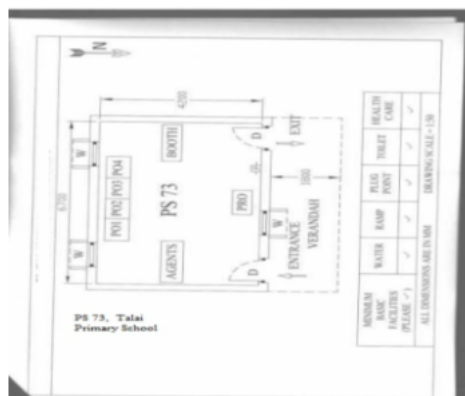

নির্বাচক নিবন্ধন আধিকারিকের স্বাক্ষর

Nazri Naksha

Google Map View

Polling Station Building Front View

Polling Station Front View

Cad View

Key MAP View

1 নাম : তাসিরুল হোসেন পিতার নাম : গোলাব সেখ বাড়ির নং : n0026 বয়স : 30 লিঙ্গ : পুরুষ	ACY1434026 ফটো উপলব্ধ	2 নাম : ফরকন বিবি স্বামীর নাম : গোলাব সেখ বাড়ির নং : n0026 বয়স : 61 লিঙ্গ : মহিলা	ACY2725901 ফটো উপলব্ধ	3 নাম : রেশমা বিবি স্বামীর নাম : ইসমাইল সেখ বাড়ির নং : n0044 বয়স : 33 লিঙ্গ : মহিলা	ACY1183284 ফটো উপলব্ধ
4 নাম : সাইজামুল সেখ পিতার নাম : তোফাজুল সেখ বাড়ির নং : n0044 বয়স : 39 লিঙ্গ : পুরুষ	ACY1292606 ফটো উপলব্ধ	5 নাম : আসাদুল সেখ পিতার নাম : মোজাম্মেল হক বাড়ির নং : n0028 বয়স : 33 লিঙ্গ : পুরুষ	ACY0230672 ফটো উপলব্ধ	6 নাম : দশমী স্বামীর নাম : জয়ন্ত সরকার বাড়ির নং : n0047 বয়স : 56 লিঙ্গ : মহিলা	ACY2724482 ফটো উপলব্ধ
7 নাম : রুমা বিবি স্বামীর নাম : ওবাইদুল সেখ বাড়ির নং : n0028 বয়স : 27 লিঙ্গ : মহিলা	ACY1745777 ফটো উপলব্ধ	8 নাম : শাইন কবীর পিতার নাম : আব্দুল কাইয়ুম বাড়ির নং : n0093 বয়স : 27 লিঙ্গ : পুরুষ	ACY1745819 ফটো উপলব্ধ	9 নাম : মুরসালাম পিতার নাম : তোফাজুল সেখ বাড়ির নং : n0044 বয়স : 33 লিঙ্গ : পুরুষ	ACY1746015 ফটো উপলব্ধ
10 নাম : আনিসুর রহমান পিতার নাম : আসাদুল সেখ বাড়ির নং : n0038 বয়স : 33 লিঙ্গ : পুরুষ	ACY1434067 ফটো উপলব্ধ	11 নাম : দয়াল বাবু সেখ পিতার নাম : হাসেন সেখ বাড়ির নং : এন0033 বয়স : 23 লিঙ্গ : পুরুষ	ACY2487593 ফটো উপলব্ধ	12 নাম : লিলাফা খাতুন স্বামীর নাম : মুরসালাম সেখ বাড়ির নং : এন0044 বয়স : 30 লিঙ্গ : মহিলা	ACY2441426 ফটো উপলব্ধ
13 নাম : আমান সেখ পিতার নাম : গোলাব সেখ বাড়ির নং : n0026 বয়স : 38 লিঙ্গ : পুরুষ	ACY0959593 ফটো উপলব্ধ	14 নাম : নাসিরুল সেখ পিতার নাম : হোসেন সেখ বাড়ির নং : এন0033 বয়স : 26 লিঙ্গ : পুরুষ	ACY1962562 ফটো উপলব্ধ	15 নাম : রীমা সরকার স্বামীর নাম : বচন সরকার বাড়ির নং : n0047 বয়স : 31 লিঙ্গ : মহিলা	ACY1642461 ফটো উপলব্ধ
16 নাম : সান্তনা খাতুন স্বামীর নাম : আসাদুল সেখ বাড়ির নং : n0028 বয়স : 30 লিঙ্গ : মহিলা	ACY1642453 ফটো উপলব্ধ	17 নাম : চিরঞ্জিৎ সরকার অন্যান্য : জয়ন্ত সরকার বাড়ির নং : n0047 বয়স : 31 লিঙ্গ : পুরুষ	ACY1292812 ফটো উপলব্ধ	18 নাম : বচন সরকার পিতার নাম : জয়ন্ত সরকার বাড়ির নং : n0047 বয়স : 37 লিঙ্গ : পুরুষ	ACY0231043 ফটো উপলব্ধ
19 নাম : লালবানু কবির স্বামীর নাম : সাইজামুল সেখ বাড়ির নং : n0044 বয়স : 30 লিঙ্গ : মহিলা	ACY1292689 ফটো উপলব্ধ	20 নাম : হাসেন সেখ পিতার নাম : সুরত আলি বাড়ির নং : n0033 বয়স : 56 লিঙ্গ : পুরুষ	FKG3016532 ফটো উপলব্ধ	21 নাম : বারিকুল সেখ পিতার নাম : গোলাব সেখ বাড়ির নং : n0026 বয়স : 30 লিঙ্গ : পুরুষ	ACY1434125 ফটো উপলব্ধ
22 নাম : ইসমাইল সেখ পিতার নাম : তোফাজুল সেখ বাড়ির নং : n0044 বয়স : 30 লিঙ্গ : পুরুষ	ACY0231878 ফটো উপলব্ধ	23 নাম : চেনতারা বিবি স্বামীর নাম : তফজুল সেখ বাড়ির নং : n0044 বয়স : 63 লিঙ্গ : মহিলা	FKG2714111 ফটো উপলব্ধ	24 নাম : পানফুল বেগম স্বামীর নাম : চাঁদ সেখ বাড়ির নং : n0044 বয়স : 30 লিঙ্গ : মহিলা	ACY0859538 ফটো উপলব্ধ
25 নাম : আকতার হোসেন পিতার নাম : গোলাব সেখ বাড়ির নং : এন0026 বয়স : 23 লিঙ্গ : পুরুষ	ACY1962828 ফটো উপলব্ধ	26 নাম : লতিফোয়েসা বিবি স্বামীর নাম : হাসেন আলি বাড়ির নং : n0033 বয়স : 52 লিঙ্গ : মহিলা	WB/08/052/459139 ফটো উপলব্ধ	27 নাম : আব্দুল হাকিম পিতার নাম : আব্দুল ওদুদ বাড়ির নং : n0068 বয়স : 32 লিঙ্গ : পুরুষ	ACY1087360 ফটো উপলব্ধ
28 নাম : পারুল বিবি স্বামীর নাম : আব্দুল ওদুদ বাড়ির নং : n0068 বয়স : 45 লিঙ্গ : মহিলা	ACY2143790 ফটো উপলব্ধ	29 নাম : টুন বিবি স্বামীর নাম : আব্দুল হাকিম বাড়ির নং : n0068 বয়স : 36 লিঙ্গ : মহিলা	ACY1183219 ফটো উপলব্ধ	30 নাম : আব্দুল ওদুদ পিতার নাম : একরামুল হক বাড়ির নং : n0068 বয়স : 50 লিঙ্গ : পুরুষ	ACY2143733 ফটো উপলব্ধ