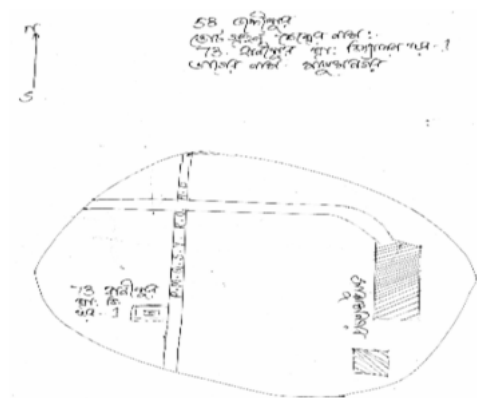

Nazri Naksha