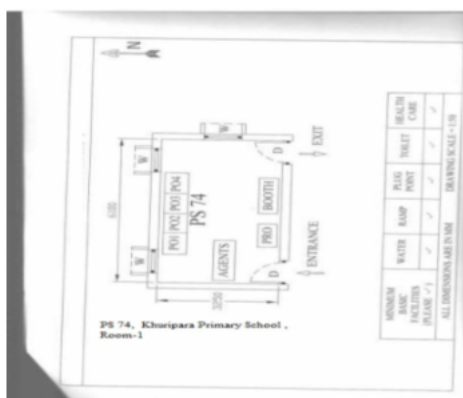

নির্বাচক নিবন্ধন আধিকারিকের স্বাক্ষর

Nazri Naksha

Google Map View

Polling Station Building Front View

Polling Station Front View

Cad View

Key MAP View

বিধানসভা নির্বাচনক্ষেত্রের নং, নাম : 58-জঙ্গীপুর
ভাগ নং, নাম : 1-সাধুয়া