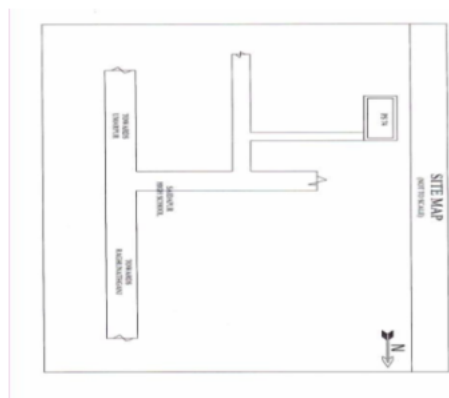

নির্বাচক নিবন্ধন আধিকারিকের স্বাক্ষর

Nazri Naksha

Google Map View

Polling Station Building Front View

Polling Station Front View

Cad View

Key MAP View

বিধানসভা নির্বাচনক্ষেত্রের নং, নাম : 58-জঙ্গীপুর
ভাগ নং, নাম : 1-সাধুয়া