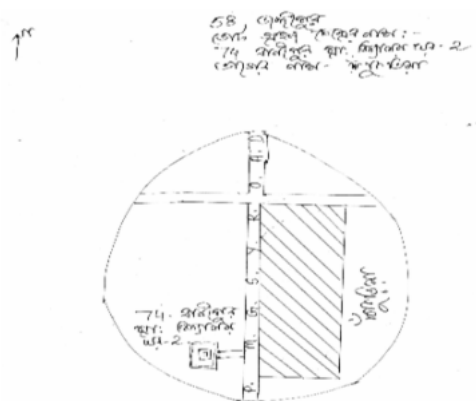

নির্বাচক নিবন্ধন আধিকারিকের স্বাক্ষর

Nazri Naksha

Google Map View

Polling Station Building Front View

Polling Station Front View

Cad View

Key MAP View

বিধানসভা নির্বাচনক্ষেত্রের নং, নাম : 58-জঙ্গীপুর
ভাগ নং, নাম : 1-সাধুয়া