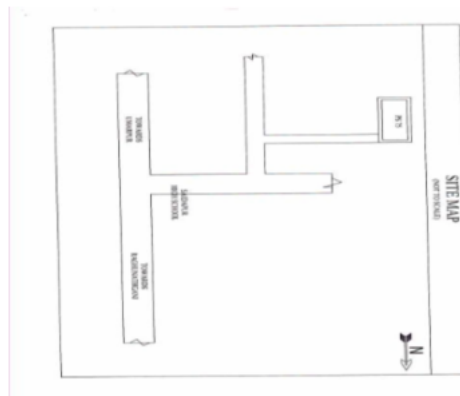

নির্বাচক নিবন্ধন আধিকারিকের স্বাক্ষর

Nazri Naksha

Google Map View

Polling Station Building Front View

Polling Station Front View

Cad View

Key MAP View

1 নাম : জীতেন মণ্ডল পিতার নাম: শঙ্কর মণ্ডল বাড়ির নং : n0072 বয়স : 51 লিঙ্গ : পুরুষ	WB/08/052/462599	ফটো উপলব্ধ	2 নাম : খুশি মন্ডল স্বামীর নাম: জীতেন মন্ডল বাড়ির নং : n0072 বয়স : 48 লিঙ্গ : মহিলা	ACY1293810	ফটো উপলব্ধ	3 নাম : পঙ্কজ মন্ডল পিতার নাম: বিষ্ণু মন্ডল বাড়ির নং : এন0072 বয়স : 52 লিঙ্গ : পুরুষ	ACY0859678	ফটো উপলব্ধ
4 নাম : ভারতী মন্ডল স্বামীর নাম: পঙ্কজ মন্ডল বাড়ির নং : এন0072 বয়স : 48 লিঙ্গ : মহিলা	ACY1183680	ফটো উপলব্ধ	5 নাম : উষা মন্ডল স্বামীর নাম: বিরবল মন্ডল বাড়ির নং : এন0071 বয়স : 33 লিঙ্গ : মহিলা	ACY1642719	ফটো উপলব্ধ	6 নাম : নকুল মন্ডল পিতার নাম: পঙ্কজ মন্ডল বাড়ির নং : এন0085 বয়স : 39 লিঙ্গ : পুরুষ	ACY1293539	ফটো উপলব্ধ
7 নাম : বৃষ্টি মন্ডল পিতার নাম: ধীরেন মন্ডল বাড়ির নং : এন0105 বয়স : 22 লিঙ্গ : পুরুষ	ACY2524338	ফটো উপলব্ধ	8 নাম : লক্ষ্মন মন্ডল পিতার নাম: মীরচাঁদ মন্ডল বাড়ির নং : এন0077 বয়স : 23 লিঙ্গ : পুরুষ	ACY2524239	ফটো উপলব্ধ	9 নাম : মৌসুমী মন্ডল স্বামীর নাম: পবিত্র মন্ডল বাড়ির নং : এন0145 বয়স : 46 লিঙ্গ : মহিলা	FKG1688019	ফটো উপলব্ধ
10 নাম : চুমকি মন্ডল স্বামীর নাম: দশরথ মন্ডল বাড়ির নং : এন0068 বয়স : 23 লিঙ্গ : মহিলা	ACY2443356	ফটো উপলব্ধ	11 নাম : মৌসুমী মন্ডল স্বামীর নাম: সর্বেশ্বর মন্ডল বাড়ির নং : এন0082 বয়স : 24 লিঙ্গ : মহিলা	ACY2443208	ফটো উপলব্ধ	12 নাম : সুজয় মন্ডল পিতার নাম: শচীন মন্ডল বাড়ির নং : এন0091 বয়স : 23 লিঙ্গ : পুরুষ	ACY2443257	ফটো উপলব্ধ
13 নাম : দিপেন মণ্ডল পিতার নাম: নারায়ণ মণ্ডল বাড়ির নং : n0169 বয়স : 30 লিঙ্গ : পুরুষ	ACY1810506	ফটো উপলব্ধ	14 নাম : সুচিত্রা মন্ডল পিতার নাম: জিতেন্দ্রনাথ মন্ডল বাড়ির নং : এন0038 বয়স : 21 লিঙ্গ : পুরুষ	ACY2591337	ফটো উপলব্ধ	15 নাম : অর্জুন মন্ডল পিতার নাম: বিষ্ণু মন্ডল বাড়ির নং : এন0071 বয়স : 57 লিঙ্গ : পুরুষ	ACY1183672	ফটো উপলব্ধ
16 নাম : অঞ্জলি মন্ডল স্বামীর নাম: অসিত মন্ডল বাড়ির নং : n0066 বয়স : 55 লিঙ্গ : মহিলা	ACY2641363	ফটো উপলব্ধ	17 নাম : কার্তিক মন্ডল পিতার নাম: সীতারাম মন্ডল বাড়ির নং : n0049 বয়স : 30 লিঙ্গ : পুরুষ	ACY1545904	ফটো উপলব্ধ	18 নাম : সাধনা মন্ডল স্বামীর নাম: গোপেশ মন্ডল বাড়ির নং : n0099 বয়স : 39 লিঙ্গ : মহিলা	ACY1087758	ফটো উপলব্ধ
19 নাম : রমাপতি মন্ডল পিতার নাম: রঞ্জিত মন্ডল বাড়ির নং : এন0144 বয়স : 26 লিঙ্গ : পুরুষ	ACY2628915	ফটো উপলব্ধ	20 নাম : সুজন নুনিয়া পিতার নাম: মনু নুনিয়া বাড়ির নং : এন0101 বয়স : 25 লিঙ্গ : পুরুষ	ACY2628881	ফটো উপলব্ধ	21 নাম : সবিতা মণ্ডল স্বামীর নাম: বলরাম মণ্ডল বাড়ির নং : এন0065 বয়স : 58 লিঙ্গ : মহিলা	ACY2150183	ফটো উপলব্ধ
22 নাম : বেদন মন্ডল স্বামীর নাম: বাদল মন্ডল বাড়ির নং : N0105 বয়স : 27 লিঙ্গ : মহিলা	ACY1861137	ফটো উপলব্ধ	23 নাম : অর্চনা মণ্ডল স্বামীর নাম: জিতেন্দ্রনাথ মণ্ডল বাড়ির নং : n0038 বয়স : 48 লিঙ্গ : মহিলা	ACY2061174	ফটো উপলব্ধ	24 নাম : সূর্যদেব মন্ডল পিতার নাম: মনি মণ্ডল বাড়ির নং : n0070 বয়স : 27 লিঙ্গ : পুরুষ	ACY1810456	ফটো উপলব্ধ
25 নাম : রিতা মন্ডল স্বামীর নাম: রাজ কুমার মন্ডল বাড়ির নং : N0088 বয়স : 31 লিঙ্গ : মহিলা	ACY2344570	ফটো উপলব্ধ	26 নাম : কাকালি মন্ডল স্বামীর নাম: প্রোলাহাদ মন্ডল বাড়ির নং : N0068 বয়স : 58 লিঙ্গ : মহিলা	ACY2341055	ফটো উপলব্ধ	27 নাম : বিচিত্র মন্ডল পিতার নাম: জিতেন্দ্র নাথ মন্ডল বাড়ির নং : N0038 বয়স : 24 লিঙ্গ : পুরুষ	ACY2386985	ফটো উপলব্ধ
28 নাম : দীপংকর মন্ডল পিতার নাম: ঈশ্বরনাথ মন্ডল বাড়ির নং : N0053 বয়স : 24 লিঙ্গ : পুরুষ	ACY2347011	ফটো উপলব্ধ	29 নাম : সংগীতা মন্ডল মায়ের নাম: অনিমা মন্ডল বাড়ির নং : N0102 বয়স : 25 লিঙ্গ : মহিলা	ACY2388866	ফটো উপলব্ধ	30 নাম : নয়ন মন্ডল পিতার নাম: নখাই মন্ডল বাড়ির নং : N0053 বয়স : 25 লিঙ্গ : পুরুষ	ACY2395184	ফটো উপলব্ধ