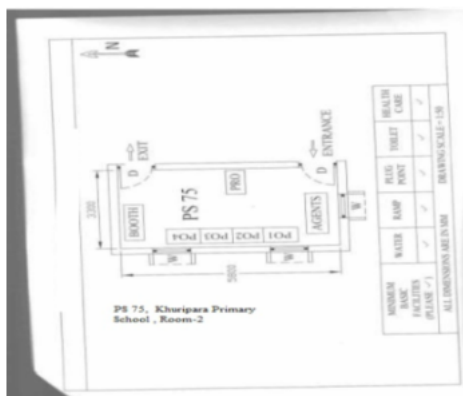

নির্বাচক নিবন্ধন আধিকারিকের স্বাক্ষর

Nazri Naksha

Google Map View

Polling Station Building Front View

Polling Station Front View

Cad View

Key MAP View

1 নাম : জীতেন মণ্ডল পিতার নাম: শঙ্কর মণ্ডল বাড়ির নং : n0072 বয়স : 51 লিঙ্গ : পুরুষ	WB/08/052/462599	ফটো উপলব্ধ	2 নাম : খুশি মন্ডল স্বামীর নাম: জীতেন মন্ডল বাড়ির নং : n0072 বয়স : 48 লিঙ্গ : মহিলা	ACY1293810	ফটো উপলব্ধ	3 নাম : পঙ্কজ মন্ডল পিতার নাম: বিষ্ণু মন্ডল বাড়ির নং : এন0072 বয়স : 52 লিঙ্গ : পুরুষ	ACY0859678	ফটো উপলব্ধ
4 নাম : ভারতী মন্ডল স্বামীর নাম: পঙ্কজ মন্ডল বাড়ির নং : এন0072 বয়স : 48 লিঙ্গ : মহিলা	ACY1183680	ফটো উপলব্ধ	5 নাম : উষা মন্ডল স্বামীর নাম: বিরবল মন্ডল বাড়ির নং : এন0071 বয়স : 33 লিঙ্গ : মহিলা	ACY1642719	ফটো উপলব্ধ	6 নাম : নকুল মন্ডল পিতার নাম: পঙ্কজ মন্ডল বাড়ির নং : এন0085 বয়স : 39 লিঙ্গ : পুরুষ	ACY1293539	ফটো উপলব্ধ
7 নাম : বৃষ্টি মন্ডল পিতার নাম: ধীরেন মন্ডল বাড়ির নং : এন0105 বয়স : 22 লিঙ্গ : পুরুষ	ACY2524338	ফটো উপলব্ধ	8 নাম : লক্ষ্মন মন্ডল পিতার নাম: মীরচাঁদ মন্ডল বাড়ির নং : এন0077 বয়স : 23 লিঙ্গ : পুরুষ	ACY2524239	ফটো উপলব্ধ	9 নাম : মৌসুমী মন্ডল স্বামীর নাম: পবিত্র মন্ডল বাড়ির নং : এন0145 বয়স : 46 লিঙ্গ : মহিলা	FKG1688019	ফটো উপলব্ধ
10 নাম : চুমকি মন্ডল স্বামীর নাম: দশরথ মন্ডল বাড়ির নং : এন0068 বয়স : 23 লিঙ্গ : মহিলা	ACY2443356	ফটো উপলব্ধ	11 নাম : মৌসুমী মন্ডল স্বামীর নাম: সর্বেশ্বর মন্ডল বাড়ির নং : এন0082 বয়স : 24 লিঙ্গ : মহিলা	ACY2443208	ফটো উপলব্ধ	12 নাম : সুজয় মন্ডল পিতার নাম: শচীন মন্ডল বাড়ির নং : এন0091 বয়স : 23 লিঙ্গ : পুরুষ	ACY2443257	ফটো উপলব্ধ
13 নাম : দিপেন মণ্ডল পিতার নাম: নারায়ণ মণ্ডল বাড়ির নং : n0169 বয়স : 30 লিঙ্গ : পুরুষ	ACY1810506	ফটো উপলব্ধ	14 নাম : সুচিত্রা মন্ডল পিতার নাম: জিতেন্দ্রনাথ মন্ডল বাড়ির নং : এন0038 বয়স : 21 লিঙ্গ : পুরুষ	ACY2591337	ফটো উপলব্ধ	15 নাম : অর্জুন মন্ডল পিতার নাম: বিষ্ণু মন্ডল বাড়ির নং : এন0071 বয়স : 57 লিঙ্গ : পুরুষ	ACY1183672	ফটো উপলব্ধ
16 নাম : অঞ্জলি মন্ডল স্বামীর নাম: অসিত মন্ডল বাড়ির নং : n0066 বয়স : 55 লিঙ্গ : মহিলা	ACY2641363	ফটো উপলব্ধ	17 নাম : কার্তিক মন্ডল পিতার নাম: সীতারাম মন্ডল বাড়ির নং : n0049 বয়স : 30 লিঙ্গ : পুরুষ	ACY1545904	ফটো উপলব্ধ	18 নাম : সাধনা মন্ডল স্বামীর নাম: গোপেশ মন্ডল বাড়ির নং : n0099 বয়স : 39 লিঙ্গ : মহিলা	ACY1087758	ফটো উপলব্ধ
19 নাম : রমাপতি মন্ডল পিতার নাম: রঞ্জিত মন্ডল বাড়ির নং : এন0144 বয়স : 26 লিঙ্গ : পুরুষ	ACY2628915	ফটো উপলব্ধ	20 নাম : সুজন নুনিয়া পিতার নাম: মনু নুনিয়া বাড়ির নং : এন0101 বয়স : 25 লিঙ্গ : পুরুষ	ACY2628881	ফটো উপলব্ধ	21 নাম : সবিতা মণ্ডল স্বামীর নাম: বলরাম মণ্ডল বাড়ির নং : এন0065 বয়স : 58 লিঙ্গ : মহিলা	ACY2150183	ফটো উপলব্ধ
22 নাম : বেদন মন্ডল স্বামীর নাম: বাদল মন্ডল বাড়ির নং : N0105 বয়স : 27 লিঙ্গ : মহিলা	ACY1861137	ফটো উপলব্ধ	23 নাম : অর্চনা মণ্ডল স্বামীর নাম: জিতেন্দ্রনাথ মণ্ডল বাড়ির নং : n0038 বয়স : 48 লিঙ্গ : মহিলা	ACY2061174	ফটো উপলব্ধ	24 নাম : সূর্যদেব মন্ডল পিতার নাম: মনি মণ্ডল বাড়ির নং : n0070 বয়স : 27 লিঙ্গ : পুরুষ	ACY1810456	ফটো উপলব্ধ
25 নাম : রিতা মন্ডল স্বামীর নাম: রাজ কুমার মন্ডল বাড়ির নং : N0088 বয়স : 31 লিঙ্গ : মহিলা	ACY2344570	ফটো উপলব্ধ	26 নাম : কাকালি মন্ডল স্বামীর নাম: প্রোলাহাদ মন্ডল বাড়ির নং : N0068 বয়স : 58 লিঙ্গ : মহিলা	ACY2341055	ফটো উপলব্ধ	27 নাম : বিচিত্র মন্ডল পিতার নাম: জিতেন্দ্র নাথ মন্ডল বাড়ির নং : N0038 বয়স : 24 লিঙ্গ : পুরুষ	ACY2386985	ফটো উপলব্ধ
28 নাম : দীপংকর মন্ডল পিতার নাম: ঈশ্বরনাথ মন্ডল বাড়ির নং : N0053 বয়স : 24 লিঙ্গ : পুরুষ	ACY2347011	ফটো উপলব্ধ	29 নাম : সংগীতা মন্ডল মায়ের নাম: অনিমা মন্ডল বাড়ির নং : N0102 বয়স : 25 লিঙ্গ : মহিলা	ACY2388866	ফটো উপলব্ধ	30 নাম : নয়ন মন্ডল পিতার নাম: নখাই মন্ডল বাড়ির নং : N0053 বয়স : 25 লিঙ্গ : পুরুষ	ACY2395184	ফটো উপলব্ধ