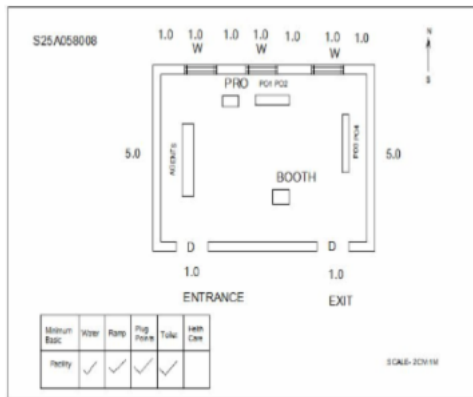

নির্বাচক নিবন্ধন আধিকারিকের স্বাক্ষর

Nazri Naksha

Google Map View

Polling Station Building Front View

Polling Station Front View

Cad View

Key MAP View

1 নাম : সাবিত্রী মাঝি স্বামীর নাম: রাজকুমার মাঝি বাড়ির নং : n0027 বয়স : 64 লিঙ্গ : মহিলা	FKG1544311 ফটো উপলব্ধ	2 নাম : শকুন্তলা মাঝি স্বামীর নাম: পাঁচকড়ি মাঝি বাড়ির নং : n0027 বয়স : 67 লিঙ্গ : মহিলা	FKG1544279 ফটো উপলব্ধ	3 নাম : রঞ্জিত মাঝি পিতার নাম: স্বাধীন মাঝি বাড়ির নং : n0027 বয়স : 29 লিঙ্গ : পুরুষ	ACY1524503 ফটো উপলব্ধ
4 নাম : অমল মাঝি পিতার নাম: স্বাধীন মাঝি বাড়ির নং : n0027 বয়স : 38 লিঙ্গ : পুরুষ	ACY0015800 ফটো উপলব্ধ	5 নাম : সুপ্রিয়া মাঝি স্বামীর নাম: কমল মাঝি বাড়ির নং : n0027 বয়স : 33 লিঙ্গ : মহিলা	ACY1161322 ফটো উপলব্ধ	6 নাম : কমল মাঝি পিতার নাম: স্বাধীন মাঝি বাড়ির নং : n0027 বয়স : 42 লিঙ্গ : পুরুষ	FKG2898971 ফটো উপলব্ধ
7 নাম : রেনোকা মাঝি স্বামীর নাম: স্বাধীন মাঝি বাড়ির নং : n0027 বয়স : 63 লিঙ্গ : মহিলা	FKG1544329 ফটো উপলব্ধ	8 নাম : টুম্পা মাঝি স্বামীর নাম: অমল মাঝি বাড়ির নং : এন0027 বয়স : 25 লিঙ্গ : মহিলা	ACY1986918 ফটো উপলব্ধ	9 নাম : স্বাধীন মাঝি পিতার নাম: হাবোল মাঝি বাড়ির নং : n0027 বয়স : 69 লিঙ্গ : পুরুষ	FKG1544733 ফটো উপলব্ধ
10 নাম : পারভিন খাতুন স্বামীর নাম: মোঃ জিয়ারুল ইসলাম বাড়ির নং : এন0123 বয়স : 22 লিঙ্গ : মহিলা	ACY2563732 ফটো উপলব্ধ	11 নাম : সুহানা ফেরদৌস স্বামীর নাম: মোবারক ফোনেস বাড়ির নং : এন0095 বয়স : 27 লিঙ্গ : মহিলা	ACY2585834 ফটো উপলব্ধ	12 নাম : আনজুমান খোয়া স্বামীর নাম: সিরম সেখা বাড়ির নং : N0095 বয়স : 27 লিঙ্গ : মহিলা	ACY2161933 ফটো উপলব্ধ
13 নাম : তেহিদা ফিরদৌস স্বামীর নাম: আসাদজামান বাড়ির নং : N0095 বয়স : 25 লিঙ্গ : মহিলা	ACY2162816 ফটো উপলব্ধ	14 নাম : প্রিয়া খাতুন স্বামীর নাম: আশিফ মালতুবা সেখ বাড়ির নং : N0095 বয়স : 25 লিঙ্গ : মহিলা	ACY2162253 ফটো উপলব্ধ	15 নাম : মোবারক ফোনেস পিতার নাম: ইজরত আলি বাড়ির নং : N0095 বয়স : 27 লিঙ্গ : পুরুষ	ACY2161883 ফটো উপলব্ধ
16 নাম : মোহঃ সাজিদ আলম পিতার নাম: আজেকুল ইসলাম বাড়ির নং : N0076 বয়স : 25 লিঙ্গ : পুরুষ	ACY2162089 ফটো উপলব্ধ	17 নাম : ইজাজ আহম্মদ পিতার নাম: আব্দুল হামিদ বাড়ির নং : n0124 বয়স : 26 লিঙ্গ : পুরুষ	ACY1857150 ফটো উপলব্ধ	18 নাম : নাজির আহম্মদ পিতার নাম: নাজমুল আহসান বাড়ির নং : N0059 বয়স : 24 লিঙ্গ : পুরুষ	ACY2162030 ফটো উপলব্ধ
19 নাম : নির্মল কাগুরী পিতার নাম: নন্দ কাগুরী বাড়ির নং : n0005 বয়স : 50 লিঙ্গ : পুরুষ	FKG1545474 ফটো উপলব্ধ	20 নাম : নন্দ কাগুরী পিতার নাম: বিভূতি কাগুরী বাড়ির নং : n0005 বয়স : 76 লিঙ্গ : পুরুষ	FKG1549187 ফটো উপলব্ধ	21 নাম : পিন্ধি কাগুরী স্বামীর নাম: নির্মল কাগুরী বাড়ির নং : n0005 বয়স : 41 লিঙ্গ : মহিলা	FKG2898765 ফটো উপলব্ধ
22 নাম : অসিম কান্ডারী মায়ের নাম: তুলসী কান্ডারী বাড়ির নং : n0003 বয়স : 56 লিঙ্গ : পুরুষ	FKG1544139 ফটো উপলব্ধ	23 নাম : ছোটন কান্ডারী মায়ের নাম: তুলসী কান্ডারী বাড়ির নং : n0003 বয়স : 42 লিঙ্গ : পুরুষ	FKG2778140 ফটো উপলব্ধ	24 নাম : সাগরী কাগুরী স্বামীর নাম: রাজকুমার কাগুরী বাড়ির নং : n0004 বয়স : 52 লিঙ্গ : মহিলা	FKG1545078 ফটো উপলব্ধ
25 নাম : মৌসুমী কাগুরী স্বামীর নাম: লবান কাগুরী বাড়ির নং : n0004 বয়স : 61 লিঙ্গ : মহিলা	FKG1545102 ফটো উপলব্ধ	26 নাম : প্রসেনজিৎ কান্ডারী পিতার নাম: রাজকুমার কান্ডারী বাড়ির নং : n0004 বয়স : 30 লিঙ্গ : পুরুষ	ACY1524495 ফটো উপলব্ধ	27 নাম : লবান কান্ডারী পিতার নাম: পরিতোষ কান্ডারী বাড়ির নং : n0004 বয়স : 67 লিঙ্গ : পুরুষ	FKG1546670 ফটো উপলব্ধ
28 নাম : যামনী মাঝি স্বামীর নাম: পন্ডিত মাঝি বাড়ির নং : n0003 বয়স : 36 লিঙ্গ : মহিলা	ACY0927392 ফটো উপলব্ধ	29 নাম : ভারতী কান্ডারী স্বামীর নাম: অলোক কান্ডারী বাড়ির নং : n0003 বয়স : 38 লিঙ্গ : মহিলা	ACY0927574 ফটো উপলব্ধ	30 নাম : মৌসুমী কান্ডারী স্বামীর নাম: অসিম কান্ডারী বাড়ির নং : n0003 বয়স : 41 লিঙ্গ : মহিলা	FKG3308996 ফটো উপলব্ধ