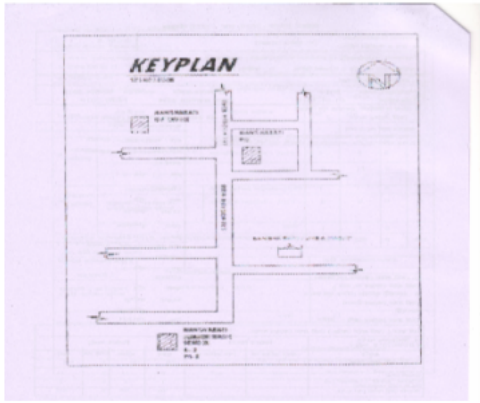

Nazri Naksha