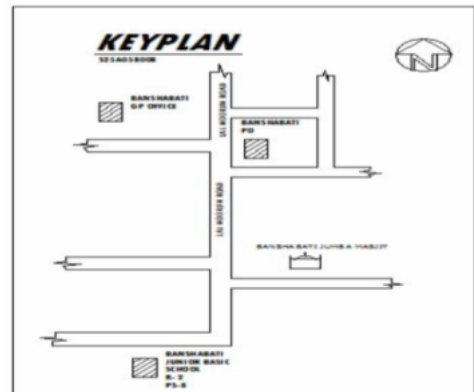

নির্বাচক নিবন্ধন আধিকারিকের স্বাক্ষর

Nazri Naksha

Google Map View

Polling Station Building Front View

Polling Station Front View

Cad View

Key MAP View

1 নাম : সাবিত্রী মাঝি স্বামীর নাম: রাজকুমার মাঝি বাড়ির নং : n0027 বয়স : 64 লিঙ্গ : মহিলা	FKG1544311 ফটো উপলব্ধ	2 নাম : শকুন্তলা মাঝি স্বামীর নাম: পাঁচকড়ি মাঝি বাড়ির নং : n0027 বয়স : 67 লিঙ্গ : মহিলা	FKG1544279 ফটো উপলব্ধ	3 নাম : রঞ্জিত মাঝি পিতার নাম: স্বাধীন মাঝি বাড়ির নং : n0027 বয়স : 29 লিঙ্গ : পুরুষ	ACY1524503 ফটো উপলব্ধ
4 নাম : অমল মাঝি পিতার নাম: স্বাধীন মাঝি বাড়ির নং : n0027 বয়স : 38 লিঙ্গ : পুরুষ	ACY0015800 ফটো উপলব্ধ	5 নাম : সুপ্রিয়া মাঝি স্বামীর নাম: কমল মাঝি বাড়ির নং : n0027 বয়স : 33 লিঙ্গ : মহিলা	ACY1161322 ফটো উপলব্ধ	6 নাম : কমল মাঝি পিতার নাম: স্বাধীন মাঝি বাড়ির নং : n0027 বয়স : 42 লিঙ্গ : পুরুষ	FKG2898971 ফটো উপলব্ধ
7 নাম : রেনোকা মাঝি স্বামীর নাম: স্বাধীন মাঝি বাড়ির নং : n0027 বয়স : 63 লিঙ্গ : মহিলা	FKG1544329 ফটো উপলব্ধ	8 নাম : টুম্পা মাঝি স্বামীর নাম: অমল মাঝি বাড়ির নং : এন0027 বয়স : 25 লিঙ্গ : মহিলা	ACY1986918 ফটো উপলব্ধ	9 নাম : স্বাধীন মাঝি পিতার নাম: হাবোল মাঝি বাড়ির নং : n0027 বয়স : 69 লিঙ্গ : পুরুষ	FKG1544733 ফটো উপলব্ধ
10 নাম : পারভিন খাতুন স্বামীর নাম: মোঃ জিয়ারুল ইসলাম বাড়ির নং : এন0123 বয়স : 22 লিঙ্গ : মহিলা	ACY2563732 ফটো উপলব্ধ	11 নাম : সুহানা ফেরদৌস স্বামীর নাম: মোবারক ফোনেস বাড়ির নং : এন0095 বয়স : 27 লিঙ্গ : মহিলা	ACY2585834 ফটো উপলব্ধ	12 নাম : আনজুমান খোয়া স্বামীর নাম: সিরম সেখা বাড়ির নং : N0095 বয়স : 27 লিঙ্গ : মহিলা	ACY2161933 ফটো উপলব্ধ
13 নাম : তেহিদা ফিরদৌস স্বামীর নাম: আসাদজামান বাড়ির নং : N0095 বয়স : 25 লিঙ্গ : মহিলা	ACY2162816 ফটো উপলব্ধ	14 নাম : প্রিয়া খাতুন স্বামীর নাম: আশিফ মালতুবা সেখ বাড়ির নং : N0095 বয়স : 25 লিঙ্গ : মহিলা	ACY2162253 ফটো উপলব্ধ	15 নাম : মোবারক ফোনেস পিতার নাম: ইজরত আলি বাড়ির নং : N0095 বয়স : 27 লিঙ্গ : পুরুষ	ACY2161883 ফটো উপলব্ধ
16 নাম : মোহঃ সাজিদ আলম পিতার নাম: আজেকুল ইসলাম বাড়ির নং : N0076 বয়স : 25 লিঙ্গ : পুরুষ	ACY2162089 ফটো উপলব্ধ	17 নাম : ইজাজ আহম্মদ পিতার নাম: আব্দুল হামিদ বাড়ির নং : n0124 বয়স : 26 লিঙ্গ : পুরুষ	ACY1857150 ফটো উপলব্ধ	18 নাম : নাজির আহম্মদ পিতার নাম: নাজমুল আহসান বাড়ির নং : N0059 বয়স : 24 লিঙ্গ : পুরুষ	ACY2162030 ফটো উপলব্ধ
19 নাম : নির্মল কাগুরী পিতার নাম: নন্দ কাগুরী বাড়ির নং : n0005 বয়স : 50 লিঙ্গ : পুরুষ	FKG1545474 ফটো উপলব্ধ	20 নাম : নন্দ কাগুরী পিতার নাম: বিভূতি কাগুরী বাড়ির নং : n0005 বয়স : 76 লিঙ্গ : পুরুষ	FKG1549187 ফটো উপলব্ধ	21 নাম : পিন্ধি কাগুরী স্বামীর নাম: নির্মল কাগুরী বাড়ির নং : n0005 বয়স : 41 লিঙ্গ : মহিলা	FKG2898765 ফটো উপলব্ধ
22 নাম : অসিম কান্ডারী মায়ের নাম: তুলসী কান্ডারী বাড়ির নং : n0003 বয়স : 56 লিঙ্গ : পুরুষ	FKG1544139 ফটো উপলব্ধ	23 নাম : ছোটন কান্ডারী মায়ের নাম: তুলসী কান্ডারী বাড়ির নং : n0003 বয়স : 42 লিঙ্গ : পুরুষ	FKG2778140 ফটো উপলব্ধ	24 নাম : সাগরী কাগুরী স্বামীর নাম: রাজকুমার কাগুরী বাড়ির নং : n0004 বয়স : 52 লিঙ্গ : মহিলা	FKG1545078 ফটো উপলব্ধ
25 নাম : মৌসুমী কাগুরী স্বামীর নাম: লবান কাগুরী বাড়ির নং : n0004 বয়স : 61 লিঙ্গ : মহিলা	FKG1545102 ফটো উপলব্ধ	26 নাম : প্রসেনজিৎ কান্ডারী পিতার নাম: রাজকুমার কান্ডারী বাড়ির নং : n0004 বয়স : 30 লিঙ্গ : পুরুষ	ACY1524495 ফটো উপলব্ধ	27 নাম : লবান কান্ডারী পিতার নাম: পরিতোষ কান্ডারী বাড়ির নং : n0004 বয়স : 67 লিঙ্গ : পুরুষ	FKG1546670 ফটো উপলব্ধ
28 নাম : যামনী মাঝি স্বামীর নাম: পন্ডিত মাঝি বাড়ির নং : n0003 বয়স : 36 লিঙ্গ : মহিলা	ACY0927392 ফটো উপলব্ধ	29 নাম : ভারতী কান্ডারী স্বামীর নাম: অলোক কান্ডারী বাড়ির নং : n0003 বয়স : 38 লিঙ্গ : মহিলা	ACY0927574 ফটো উপলব্ধ	30 নাম : মৌসুমী কান্ডারী স্বামীর নাম: অসিম কান্ডারী বাড়ির নং : n0003 বয়স : 41 লিঙ্গ : মহিলা	FKG3308996 ফটো উপলব্ধ