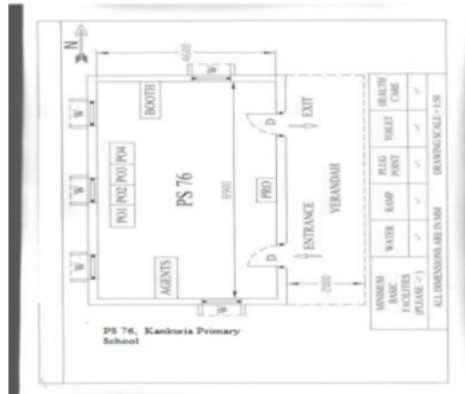

নির্বাচক নিবন্ধন আধিকারিকের স্বাক্ষর

Nazri Naksha

Google Map View

Polling Station Building Front View

Polling Station Front View

Cad View

Key MAP View

1 নাম : জামেলা বেওয়া স্বামীর নাম: আলম সেখ বাড়ির নং : n0020 বয়স : 56 লিঙ্গ : মহিলা	FKG1622893 ফটো উপলব্ধ	2 নাম : আলাউদ্দিন সেখ পিতার নাম: আলম সেখ বাড়ির নং : n0020 বয়স : 39 লিঙ্গ : পুরুষ	ACY1040518 ফটো উপলব্ধ	3 নাম : সুফিয়া বিবি স্বামীর নাম: আব্দুল লতিফ বাড়ির নং : n0020 বয়স : 54 লিঙ্গ : মহিলা	FKG1622547 ফটো উপলব্ধ
4 নাম : আমিরুল ইসলাম পিতার নাম: রেজ্জাক সেখ বাড়ির নং : n0031 বয়স : 62 লিঙ্গ : পুরুষ	FKG3257730 ফটো উপলব্ধ	5 নাম : ফারুক হোসেন পিতার নাম: আমিরুল ইসলাম বাড়ির নং : n0031 বয়স : 33 লিঙ্গ : পুরুষ	ACY0859827 ফটো উপলব্ধ	6 নাম : আহমেদ হোসেন পিতার নাম: আমিরুল ইসলাম বাড়ির নং : n0031 বয়স : 33 লিঙ্গ : পুরুষ	ACY1245927 ফটো উপলব্ধ
7 নাম : সাদ্দাম হোসেন পিতার নাম: আমিরুল ইসলাম বাড়ির নং : n0031 বয়স : 33 লিঙ্গ : পুরুষ	ACY1294701 ফটো উপলব্ধ	8 নাম : সমজান বেওয়া স্বামীর নাম: সাহ্জাদ সেখ বাড়ির নং : n0060 বয়স : 96 লিঙ্গ : মহিলা	FKG1623230 ফটো উপলব্ধ	9 নাম : সাদেকা বিবি স্বামীর নাম: রসিদ সেখ বাড়ির নং : n0165 বয়স : 51 লিঙ্গ : মহিলা	FKG1623388 ফটো উপলব্ধ
10 নাম : মহম্মদ ইসমাইল পিতার নাম: রশিদ সেখ বাড়ির নং : n0165 বয়স : 42 লিঙ্গ : পুরুষ	FKG2716488 ফটো উপলব্ধ	11 নাম : রজিনা বিবি স্বামীর নাম: মহঃ ইসমাইল বাড়ির নং : n0165 বয়স : 35 লিঙ্গ : মহিলা	ACY1088152 ফটো উপলব্ধ	12 নাম : জিরোফা বিবি স্বামীর নাম: লুতফল হক বাড়ির নং : n0183 বয়স : 57 লিঙ্গ : মহিলা	WB/09/055/042106 ফটো উপলব্ধ
13 নাম : রেহেনা বিবি স্বামীর নাম: আনিকুল সেখ বাড়ির নং : n0184 বয়স : 50 লিঙ্গ : মহিলা	WB/08/054/087443 ফটো উপলব্ধ	14 নাম : টুকটুকি বিবি স্বামীর নাম: মোজাম্মেল সেখ বাড়ির নং : n0270 বয়স : 41 লিঙ্গ : মহিলা	ACY0247015 ফটো উপলব্ধ	15 নাম : জাহেদা বিবি স্বামীর নাম: আসিফ সেখ বাড়ির নং : n0283 বয়স : 38 লিঙ্গ : মহিলা	ACY0859348 ফটো উপলব্ধ
16 নাম : সাহিন সেখ পিতার নাম: আসিফ সেখ বাড়ির নং : n0125 বয়স : 23 লিঙ্গ : পুরুষ	ACY2716298 ফটো উপলব্ধ	17 নাম : আব্দুল রহিম পিতার নাম: কুরবান সেখ বাড়ির নং : n0019 বয়স : 66 লিঙ্গ : পুরুষ	ACY2061356 ফটো উপলব্ধ	18 নাম : নুরজাহান বিবি স্বামীর নাম: মঞ্জুর সেখ বাড়ির নং : n0024 বয়স : 76 লিঙ্গ : মহিলা	WB/08/054/102147 ফটো উপলব্ধ
19 নাম : তহমিনা বিবি স্বামীর নাম: মুকলেশ সেখ বাড়ির নং : n0024 বয়স : 43 লিঙ্গ : মহিলা	FKG3398732 ফটো উপলব্ধ	20 নাম : আলিয়ারা খাতুন পিতার নাম: মঞ্জুর সেখ বাড়ির নং : n0024 বয়স : 55 লিঙ্গ : মহিলা	WB/08/054/102150 ফটো উপলব্ধ	21 নাম : হাসনাবা বিবি স্বামীর নাম: মঞ্জুর সেখ বাড়ির নং : n0024 বয়স : 40 লিঙ্গ : মহিলা	FKG3398757 ফটো উপলব্ধ
22 নাম : তহমিনা খাতুন পিতার নাম: মঞ্জুর সেখ বাড়ির নং : n0024 বয়স : 59 লিঙ্গ : মহিলা	WB/08/054/102148 ফটো উপলব্ধ	23 নাম : রেহেনা খাতুন পিতার নাম: আব্দুল হক বাড়ির নং : n0048 বয়স : 53 লিঙ্গ : মহিলা	ACY1546449 ফটো উপলব্ধ	24 নাম : রুকসোনা বিবি স্বামীর নাম: আব্দুল হক বাড়ির নং : n0048 বয়স : 46 লিঙ্গ : মহিলা	ACY1435668 ফটো উপলব্ধ
25 নাম : সুকতারা বিবি স্বামীর নাম: শুকু সেখ বাড়ির নং : n0048 বয়স : 45 লিঙ্গ : মহিলা	ACY1435643 ফটো উপলব্ধ	26 নাম : যোসী বেওয়া স্বামীর নাম: অদুল সেখ বাড়ির নং : n0035 বয়স : 86 লিঙ্গ : মহিলা	FKG1622109 ফটো উপলব্ধ	27 নাম : মহঃ মোস্তাক ফিজুর রহমান পিতার নাম: মহঃ খোসুমুদনি সেখ বাড়ির নং : n0037 বয়স : 37 লিঙ্গ : পুরুষ	FKG3398500 ফটো উপলব্ধ
28 নাম : রেনু বিবি স্বামীর নাম: শিশমহম্মদ সেখ বাড়ির নং : n0117 বয়স : 51 লিঙ্গ : মহিলা	FKG3257524 ফটো উপলব্ধ	29 নাম : মসফেকুর রহমান পিতার নাম: খোসুমুদনি সেখ বাড়ির নং : n0037 বয়স : 28 লিঙ্গ : পুরুষ	ACY1643386 ফটো উপলব্ধ	30 নাম : মর্জিনা বিবি স্বামীর নাম: লুতফল সেখ বাড়ির নং : n0144 বয়স : 40 লিঙ্গ : মহিলা	ACY1294552 ফটো উপলব্ধ