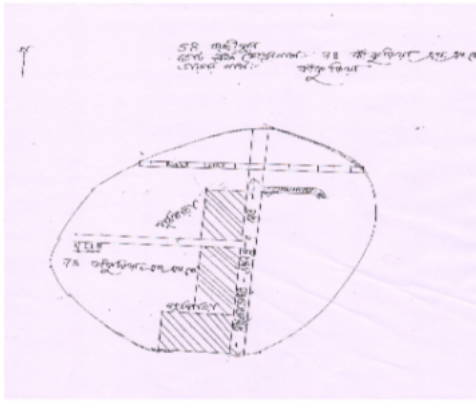

নির্বাচক নিবন্ধন আধিকারিকের স্বাক্ষর

Nazri Naksha

Google Map View

Polling Station Building Front View

Polling Station Front View

Cad View

Key MAP View

বিধানসভা নির্বাচনক্ষেত্রের নং, নাম : 58-জঙ্গীপুর
ভাগ নং, নাম : 1-কাঁকড়িয়া সাগের পুকুর, পুরোন বস্তি