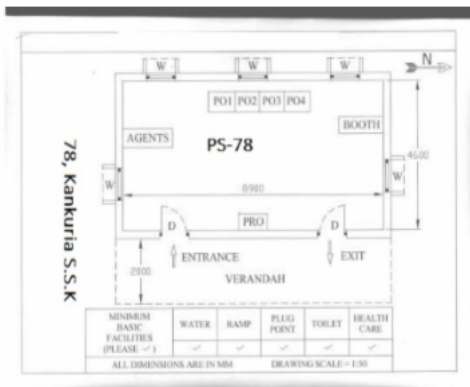

নির্বাচক নিবন্ধন আধিকারিকের স্বাক্ষর

Nazri Naksha

Google Map View

Polling Station Building Front View

Polling Station Front View

Cad View

Key MAP View

বিধানসভা নির্বাচনক্ষেত্রের নং, নাম : 58-জঙ্গীপুর
ভাগ নং, নাম : 1-কাঁকড়িয়া সাগের পুকুর, পুরোন বস্তি