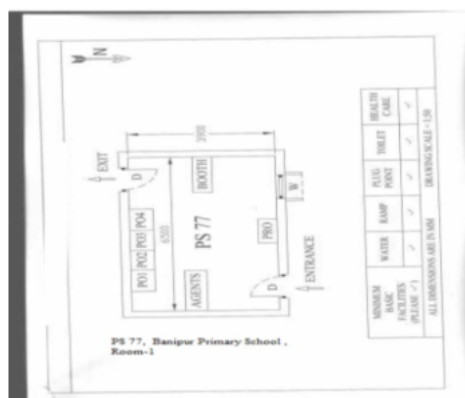

নির্বাচক নিবন্ধন আধিকারিকের স্বাক্ষর

Nazri Naksha

Google Map View

Polling Station Building Front View

Polling Station Front View

Cad View

Key MAP View

1 নাম : সালেহাবিবি স্বামীর নাম: আব্দুলখালেক বাড়ির নং : এন0008 বয়স : 70 লিঙ্গ : মহিলা	ACY2661916 ফটো উপলব্ধ	2 নাম : সাকির হোসেন পিতার নাম: আব্দুল খালেক সেখ বাড়ির নং : n0008 বয়স : 43 লিঙ্গ : পুরুষ	FKG2719912 ফটো উপলব্ধ	3 নাম : আবু বাক্কার পিতার নাম: আরসাদ আলি বাড়ির নং : n0001 বয়স : 75 লিঙ্গ : পুরুষ	FKG3399045 ফটো উপলব্ধ
4 নাম : সৈবুর রহমান পিতার নাম: আব্দুল বাক্কার বাড়ির নং : n0001 বয়স : 49 লিঙ্গ : পুরুষ	FKG3020419 ফটো উপলব্ধ	5 নাম : সোহরুজ্জোহা পিতার নাম: মুলু সেখ বাড়ির নং : n0001 বয়স : 43 লিঙ্গ : পুরুষ	ACY1547355 ফটো উপলব্ধ	6 নাম : আমিনা বিবি স্বামীর নাম: গোলাম মোস্তফা বাড়ির নং : n0003 বয়স : 66 লিঙ্গ : মহিলা	FKG3020336 ফটো উপলব্ধ
7 নাম : তারসোন বিবি স্বামীর নাম: মিয়াকুল সেখ বাড়ির নং : n0003 বয়স : 45 লিঙ্গ : মহিলা	FKG1688613 ফটো উপলব্ধ	8 নাম : জোহরুল ইসলাম পিতার নাম: গোলামমোস্তফা বাড়ির নং : n0003 বয়স : 51 লিঙ্গ : পুরুষ	ACY2061927 ফটো উপলব্ধ	9 নাম : আকলেমাবিবি স্বামীর নাম: আলোউদ্দিন বাড়ির নং : n0046 বয়স : 76 লিঙ্গ : মহিলা	WB/08/052/468149 ফটো উপলব্ধ
10 নাম : রেবিনা খাতুন পিতার নাম: আব্দুল মতিন বাড়ির নং : n0053 বয়স : 33 লিঙ্গ : মহিলা	ACY1088491 ফটো উপলব্ধ	11 নাম : জয়নুদ্দিন আহমেদ পিতার নাম: আব্দুল মতিন বাড়ির নং : n0053 বয়স : 33 লিঙ্গ : পুরুষ	ACY1295294 ফটো উপলব্ধ	12 নাম : অসিকুল সেখ পিতার নাম: মুলুক চাদ সেখ বাড়ির নং : n0053 বয়স : 33 লিঙ্গ : পুরুষ	ACY1546944 ফটো উপলব্ধ
13 নাম : জাহানারা বিবি স্বামীর নাম: নুমায়েন বাড়ির নং : n0054 বয়স : 49 লিঙ্গ : মহিলা	FKG3020625 ফটো উপলব্ধ	14 নাম : নাদেরা বিবি স্বামীর নাম: সামায়েন সেখ বাড়ির নং : n0054 বয়স : 51 লিঙ্গ : মহিলা	FKG2718187 ফটো উপলব্ধ	15 নাম : হাওয়ানুর বেওয়া স্বামীর নাম: অজিত সেখ বাড়ির নং : n0068 বয়স : 83 লিঙ্গ : মহিলা	FKG1687235 ফটো উপলব্ধ
16 নাম : তুজাম সেখ পিতার নাম: আব্দুল করিম বাড়ির নং : n0098 বয়স : 67 লিঙ্গ : পুরুষ	WB/08/052/468290 ফটো উপলব্ধ	17 নাম : ময়না বিবি স্বামীর নাম: তুজাম সেখ বাড়ির নং : n0098 বয়স : 40 লিঙ্গ : মহিলা	FKG3399086 ফটো উপলব্ধ	18 নাম : জান্নাতুল বিবি স্বামীর নাম: ফকির সেখ বাড়ির নং : n0100 বয়স : 30 লিঙ্গ : মহিলা	ACY1435734 ফটো উপলব্ধ
19 নাম : রুবেনা সেখ পিতার নাম: মিরচাদ সেখ বাড়ির নং : n0065 বয়স : 28 লিঙ্গ : পুরুষ	ACY1748052 ফটো উপলব্ধ	20 নাম : সাবিনা ইয়াসমিন স্বামীর নাম: মুলতান সেখ বাড়ির নং : n0127 বয়স : 28 লিঙ্গ : মহিলা	ACY1748060 ফটো উপলব্ধ	21 নাম : শীল বিবি স্বামীর নাম: জিয়াবুল রহমান বাড়ির নং : n0017 বয়স : 33 লিঙ্গ : মহিলা	ACY1185149 ফটো উপলব্ধ
22 নাম : ফরিদা সুলতানা স্বামীর নাম: জোহরুল ইসলাম বাড়ির নং : n0003 বয়স : 39 লিঙ্গ : মহিলা	FKG3134962 ফটো উপলব্ধ	23 নাম : ফুলেরাবিবি স্বামীর নাম: মতি সেখ বাড়ির নং : n0119 বয়স : 49 লিঙ্গ : মহিলা	WB/08/052/468255 ফটো উপলব্ধ	24 নাম : আতাবুল সেখ পিতার নাম: এনতাজ আলি বাড়ির নং : n0119 বয়স : 55 লিঙ্গ : পুরুষ	ACY2061687 ফটো উপলব্ধ
25 নাম : মুসবেরা বিবি স্বামীর নাম: রফিকুল সেখ বাড়ির নং : n0125 বয়স : 30 লিঙ্গ : মহিলা	ACY1435809 ফটো উপলব্ধ	26 নাম : বাহারুল সেখ পিতার নাম: বেদারুল সেখ বাড়ির নং : n0127 বয়স : 49 লিঙ্গ : পুরুষ	FKG2719243 ফটো উপলব্ধ	27 নাম : পরেশ সেখ পিতার নাম: বেদারুল সেখ বাড়ির নং : n0127 বয়স : 38 লিঙ্গ : পুরুষ	ACY0243956 ফটো উপলব্ধ
28 নাম : মুকুল সেখ পিতার নাম: ইউসুফ সেখ বাড়ির নং : n0127 বয়স : 37 লিঙ্গ : পুরুষ	ACY0243964 ফটো উপলব্ধ	29 নাম : জাহাঙ্গীর সেখ পিতার নাম: সাজাহান সেখ বাড়ির নং : n0104 বয়স : 33 লিঙ্গ : পুরুষ	ACY1088590 ফটো উপলব্ধ	30 নাম : মমেনা বেওয়া স্বামীর নাম: কাজেম সেখ বাড়ির নং : n0115 বয়স : 56 লিঙ্গ : মহিলা	ACY2695005 ফটো উপলব্ধ