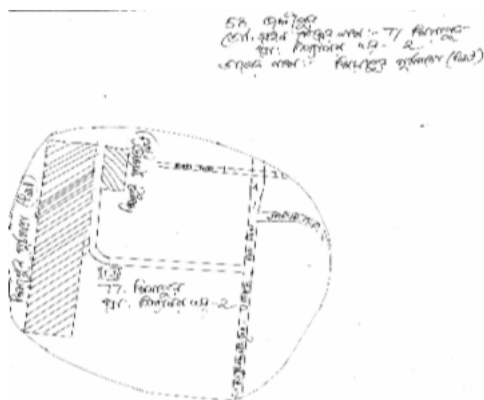

Nazri Naksha