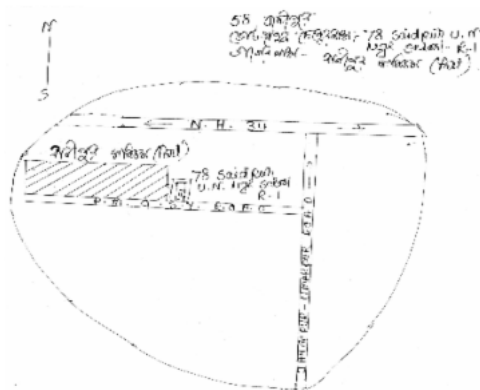

Nazri Naksha