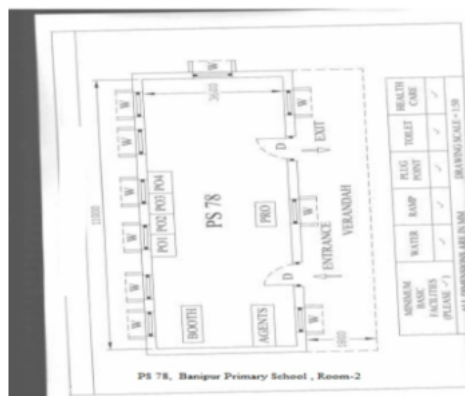

নির্বাচক নিবন্ধন আধিকারিকের স্বাক্ষর

Nazri Naksha

Google Map View

Polling Station Building Front View

Polling Station Front View

Cad View

Key MAP View

1	FKG2719474	নাম : রাজু সেখ পিতার নাম : আতাউর রহমান বাড়ির নং : n0011 বয়স : 44 লিঙ্গ : পুরুষ	ফটো উপলব্ধ	2	WB/08/052/468366	নাম : খাইরুলআলম পিতার নাম : আতাউররহমান বাড়ির নং : n0011 বয়স : 56 লিঙ্গ : পুরুষ	ফটো উপলব্ধ	3	ACY0246827	নাম : মলি বিবি স্বামীর নাম : নুরুল ইসলাম বাড়ির নং : n0011 বয়স : 38 লিঙ্গ : মহিলা	ফটো উপলব্ধ
4	ACY1185388	নাম : তহমিনা বিবি স্বামীর নাম : আব্দুল হাকিম বাড়ির নং : n0025 বয়স : 57 লিঙ্গ : মহিলা	ফটো উপলব্ধ	5	ACY1436385	নাম : আব্দুস সাত্তার পিতার নাম : মুস্তাকিম সেখ বাড়ির নং : n0025 বয়স : 32 লিঙ্গ : পুরুষ	ফটো উপলব্ধ	6	ACY1883834	নাম : কাবিরুল্লাহ পিতার নাম : লিখা বদরউদ্দিন বাড়ির নং : n0039 বয়স : 28 লিঙ্গ : পুরুষ	ফটো উপলব্ধ
7	ACY1295468	নাম : জলি বিবি স্বামীর নাম : আলম সেখ বাড়ির নং : n0040 বয়স : 40 লিঙ্গ : মহিলা	ফটো উপলব্ধ	8	FKG3399532	নাম : হাবিব সেখ পিতার নাম : লিখা সেখ বাড়ির নং : n0040 বয়স : 40 লিঙ্গ : পুরুষ	ফটো উপলব্ধ	9	ACY0247676	নাম : মানা বিবি স্বামীর নাম : হাবিল সেখ বাড়ির নং : n0040 বয়স : 40 লিঙ্গ : মহিলা	ফটো উপলব্ধ
10	ACY1436377	নাম : মেরিনা বিবি স্বামীর নাম : নাজির সেখ বাড়ির নং : n0040 বয়স : 32 লিঙ্গ : মহিলা	ফটো উপলব্ধ	11	ACY1436187	নাম : নাজির সেখ পিতার নাম : মেমুদ্দিন সেখ বাড়ির নং : n0040 বয়স : 32 লিঙ্গ : পুরুষ	ফটো উপলব্ধ	12	ACY2062198	নাম : বেগী বেওয়া স্বামীর নাম : কলম সেখ বাড়ির নং : n0041 বয়স : 75 লিঙ্গ : মহিলা	ফটো উপলব্ধ
13	ACY0961664	নাম : আজিজুল সেখ পিতার নাম : কাশেদ সেখ বাড়ির নং : n0041 বয়স : 38 লিঙ্গ : পুরুষ	ফটো উপলব্ধ	14	ACY1436344	নাম : মিলি বিবি স্বামীর নাম : আজিজুল সেখ বাড়ির নং : n0041 বয়স : 32 লিঙ্গ : মহিলা	ফটো উপলব্ধ	15	ACY1436369	নাম : আর্জিনা খাতুন পিতার নাম : কালান্দা সেখ বাড়ির নং : n0041 বয়স : 37 লিঙ্গ : মহিলা	ফটো উপলব্ধ
16	ACY0246942	নাম : আনসারুল সেখ পিতার নাম : আনিকুল সেখ বাড়ির নং : n0032 বয়স : 30 লিঙ্গ : পুরুষ	ফটো উপলব্ধ	17	ACY1295526	নাম : জিয়াউল সেখ পিতার নাম : আনিকুল সেখ বাড়ির নং : এন0032 বয়স : 34 লিঙ্গ : পুরুষ	ফটো উপলব্ধ	18	WB/08/052/468460	নাম : তুরেজা বিবি স্বামীর নাম : হুমায়ুন সেখ বাড়ির নং : n0032 বয়স : 51 লিঙ্গ : মহিলা	ফটো উপলব্ধ
19	ACY2769107	নাম : সামাযুন সেখ পিতার নাম : আলতাভ সেখ বাড়ির নং : n0032 বয়স : 56 লিঙ্গ : পুরুষ	ফটো উপলব্ধ	20	ACY1436195	নাম : আলী আসগার পিতার নাম : সামাযুন সেখ বাড়ির নং : n0032 বয়স : 30 লিঙ্গ : পুরুষ	ফটো উপলব্ধ	21	ACY1246040	নাম : জাহানারা বিবি স্বামীর নাম : রিজিয়া বেওয়া বাড়ির নং : n0055 বয়স : 40 লিঙ্গ : মহিলা	ফটো উপলব্ধ
22	FKG2719672	নাম : তরিকুল সেখ পিতার নাম : নিয়াজুদ্দিন সেখ বাড়ির নং : n0055 বয়স : 44 লিঙ্গ : পুরুষ	ফটো উপলব্ধ	23	ACY0247502	নাম : মিনু বিবি স্বামীর নাম : তরিকুল সেখ বাড়ির নং : n0055 বয়স : 42 লিঙ্গ : মহিলা	ফটো উপলব্ধ	24	ACY1436351	নাম : রেশমা খাতুন পিতার নাম : নেজামুদ্দিন সেখ বাড়ির নং : n0055 বয়স : 32 লিঙ্গ : মহিলা	ফটো উপলব্ধ
25	ACY0961680	নাম : রাব্বিরুল সেখ পিতার নাম : লিখা সেখ বাড়ির নং : n0040 বয়স : 32 লিঙ্গ : পুরুষ	ফটো উপলব্ধ	26	ACY1295377	নাম : সাবিনা বিবি স্বামীর নাম : রাব্বিরুল সেখ বাড়ির নং : n0040 বয়স : 32 লিঙ্গ : মহিলা	ফটো উপলব্ধ	27	WB/08/052/468479	নাম : রুমেলাবেগম স্বামীর নাম : আফরুগাফফার সেখ বাড়ির নং : n0020 বয়স : 61 লিঙ্গ : মহিলা	ফটো উপলব্ধ
28	ACY2062313	নাম : সেখ বদরউদ্দিন পিতার নাম : সেখ আলিমুদ্দিন বাড়ির নং : n0039 বয়স : 62 লিঙ্গ : পুরুষ	ফটো উপলব্ধ	29	ACY2062305	নাম : রুমেলাবিবি স্বামীর নাম : সেখ বদরউদ্দিন বাড়ির নং : n0039 বয়স : 70 লিঙ্গ : মহিলা	ফটো উপলব্ধ	30	ACY1295435	নাম : নূর জাহান বিবি স্বামীর নাম : নাবিল সেখ বাড়ির নং : n0039 বয়স : 35 লিঙ্গ : মহিলা	ফটো উপলব্ধ