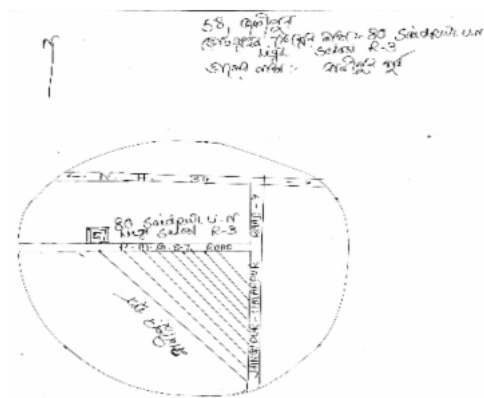

Nazri Naksha