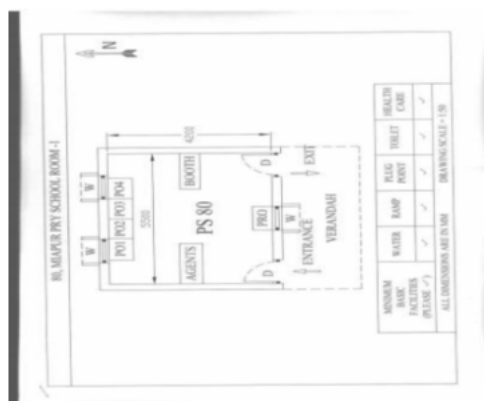

নির্বাচক নিবন্ধন আধিকারিকের স্বাক্ষর

Nazri Naksha

Google Map View

Polling Station Building Front View

Polling Station Front View

Cad View

Key MAP View

1 নাম : হাসি বিবি স্বামীর নাম: মুল্লুক সেখ বাড়ির নং : n0157 বয়স : 30 লিঙ্গ : মহিলা	ACY1644764 ফটো উপলব্ধ	2 নাম : পিঙ্কি (খাতুন) বিবি স্বামীর নাম: জাহাঙ্গীর সেখ বাড়ির নং : n0157 বয়স : 30 লিঙ্গ : মহিলা	ACY1644798 ফটো উপলব্ধ	3 নাম : মিলি বিবি স্বামীর নাম: সুকচাঁদ সেখ বাড়ির নং : n0157 বয়স : 61 লিঙ্গ : মহিলা	FKG2721405 ফটো উপলব্ধ
4 নাম : জাহাঙ্গীর সেখ পিতার নাম: সুকচাঁদ সেখ বাড়ির নং : n0157 বয়স : 39 লিঙ্গ : পুরুষ	ACY1089036 ফটো উপলব্ধ	5 নাম : কঞ্জলী দাস স্বামীর নাম: জহরলাল দাস বাড়ির নং : এন0306 বয়স : 57 লিঙ্গ : মহিলা	ACY1955954 ফটো উপলব্ধ	6 নাম : মামনি খাতুন স্বামীর নাম: মাজাহার সেখ বাড়ির নং : এন0250 বয়স : 23 লিঙ্গ : মহিলা	ACY2526366 ফটো উপলব্ধ
7 নাম : মনোজ কুমার ঘোষ পিতার নাম: আলোক ঘোষ বাড়ির নং : এন000 বয়স : 39 লিঙ্গ : পুরুষ	KNZ2369866 ফটো উপলব্ধ	8 নাম : কনিকা ঘোষ স্বামীর নাম: বিমল ঘোষ বাড়ির নং : N0065 বয়স : 41 লিঙ্গ : মহিলা	HQS2372803 ফটো উপলব্ধ	9 নাম : উমা ঘোষ স্বামীর নাম: মনোজ কুমার ঘোষ বাড়ির নং : এন0010 বয়স : 36 লিঙ্গ : মহিলা	SWN1240027 ফটো উপলব্ধ
10 নাম : অনিমা রবিদাস স্বামীর নাম: মঠ মন্ডল বাড়ির নং : এন0002 বয়স : 27 লিঙ্গ : মহিলা	ACY2445567 ফটো উপলব্ধ	11 নাম : সুমন্ত দাস পিতার নাম: কুমারিশ দাস বাড়ির নং : N0002 বয়স : 33 লিঙ্গ : পুরুষ	ACY1755073 ফটো উপলব্ধ	12 নাম : তাপস কুমার দাস পিতার নাম: দ্বিজপদ দাস বাড়ির নং : এন0302 বয়স : 71 লিঙ্গ : পুরুষ	RDH2081891 ফটো উপলব্ধ
13 নাম : নবীন চন্দ্র দাস পিতার নাম: নিতাই চন্দ্র দাস বাড়ির নং : এন0002 বয়স : 35 লিঙ্গ : পুরুষ	ACY0942359 ফটো উপলব্ধ	14 নাম : পূর্ণিমা দাস স্বামীর নাম: বিকাশ চন্দ্র দাস বাড়ির নং : N001 বয়স : 46 লিঙ্গ : মহিলা	ACY2323012 ফটো উপলব্ধ	15 নাম : প্রনব সরকার পিতার নাম: ধনঞ্জয় সরকার বাড়ির নং : n0307 বয়স : 31 লিঙ্গ : পুরুষ	ACY1296326 ফটো উপলব্ধ
16 নাম : জহর লাল দাস পিতার নাম: অনুকূল চন্দ্র দাস বাড়ির নং : এন0307 বয়স : 67 লিঙ্গ : পুরুষ	KWC1621291 ফটো উপলব্ধ	17 নাম : জ্যোৎস্না দাস স্বামীর নাম: তাপস কুমার দাস বাড়ির নং : এন0302 বয়স : 66 লিঙ্গ : মহিলা	RDH2081941 ফটো উপলব্ধ	18 নাম : সমীরণ দাস পিতার নাম: তাপস কুমার দাস বাড়ির নং : এন0302 বয়স : 45 লিঙ্গ : পুরুষ	RDH2081974 ফটো উপলব্ধ
19 নাম : সুজয় হালদার পিতার নাম: সুজয় কুমার হালদার বাড়ির নং : এন0020 বয়স : 33 লিঙ্গ : পুরুষ	ACY1422070 ফটো উপলব্ধ	20 নাম : মানিক চন্দ্র প্রামাণিক পিতার নাম: ফনী প্রামাণিক বাড়ির নং : এন0020 বয়স : 65 লিঙ্গ : পুরুষ	ACY1954643 ফটো উপলব্ধ	21 নাম : সমর প্রামাণিক পিতার নাম: মানিক চন্দ্র প্রামাণিক বাড়ির নং : N0092 বয়স : 39 লিঙ্গ : পুরুষ	CKS2968600 ফটো উপলব্ধ
22 নাম : ঈশ্বর প্রামাণিক পিতার নাম: দিলীপ প্রামাণিক বাড়ির নং : এন0014 বয়স : 22 লিঙ্গ : পুরুষ	ACY2526242 ফটো উপলব্ধ	23 নাম : হাসি প্রামাণিক স্বামীর নাম: দিলীপ প্রামাণিক বাড়ির নং : N0014 বয়স : 42 লিঙ্গ : মহিলা	FKG3331204 ফটো উপলব্ধ	24 নাম : রিস্পা দীক্ষিত স্বামীর নাম: প্রবীর দীক্ষিত বাড়ির নং : এন00 বয়স : 28 লিঙ্গ : মহিলা	ZST1808021 ফটো উপলব্ধ
25 নাম : দুলালী সরকার স্বামীর নাম: মঠন সরকার বাড়ির নং : এন0000 বয়স : 35 লিঙ্গ : মহিলা	ACY1471085 ফটো উপলব্ধ	26 নাম : র্না সরকার পিতার নাম: বিভূতি সরকার বাড়ির নং : n0215 বয়স : 48 লিঙ্গ : মহিলা	FKG3022852 ফটো উপলব্ধ	27 নাম : নমিতা পোদ্দার স্বামীর নাম: গৌতম পোদ্দার বাড়ির নং : n215 বয়স : 52 লিঙ্গ : মহিলা	FKG3345378 ফটো উপলব্ধ
28 নাম : গৌতম কুমার পোদ্দার পিতার নাম: প্রভাত কুমার পোদ্দার বাড়ির নং : N0215 বয়স : 62 লিঙ্গ : পুরুষ	ACY1748854 ফটো উপলব্ধ	29 নাম : রহিমা বিবি স্বামীর নাম: আনিকুল সেখ বাড়ির নং : এন0305 বয়স : 28 লিঙ্গ : মহিলা	ACY1955772 ফটো উপলব্ধ	30 নাম : আন সেখ পিতার নাম: চুনি সেখ বাড়ির নং : n0153 বয়স : 65 লিঙ্গ : পুরুষ	ACY1511955 ফটো উপলব্ধ