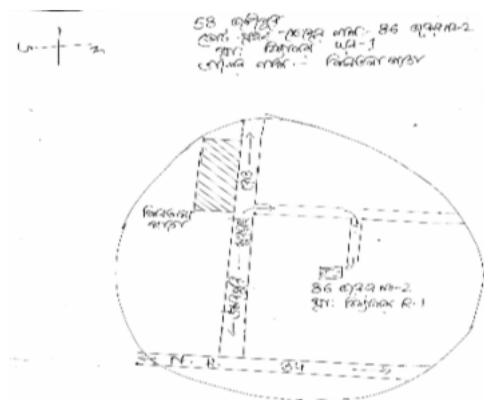

Nazri Naksha