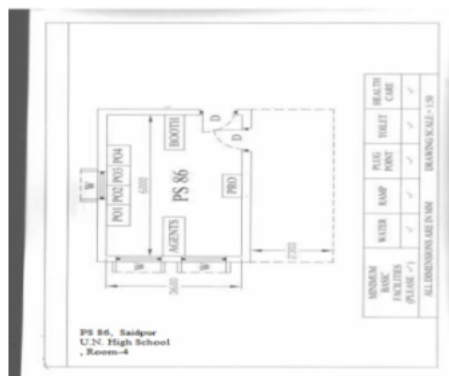

নির্বাচক নিবন্ধন আধিকারিকের স্বাক্ষর

Nazri Naksha

Google Map View

Polling Station Building Front View

Polling Station Front View

Cad View

Key MAP View

1	WB/08/052/477481	নাম : জেলেনুর বেওয়া স্বামীর নাম: তামিজউদ্দিন সেখ বাড়ির নং : n0075 বয়স : 76 লিঙ্গ : মহিলা	ফটো উপলব্ধ	2	WB/08/052/477545	নাম : মমেদাবিবি স্বামীর নাম: সুনাদি সেখ বাড়ির নং : n0055 বয়স : 71 লিঙ্গ : মহিলা	ফটো উপলব্ধ	3	AC/08/052/477400	নাম : সহিদুল হুসেইন পিতার নাম: রহমান সেখ বাড়ির নং : n0040 বয়স : 33 লিঙ্গ : পুরুষ	ফটো উপলব্ধ
4	ACY1299387	নাম : আনসারুল সেখ পিতার নাম: রক্বান সেখ বাড়ির নং : n0040 বয়স : 31 লিঙ্গ : পুরুষ	ফটো উপলব্ধ	5	WB/08/052/477532	নাম : খতেজাবিবি স্বামীর নাম: নুতফল সেখ বাড়ির নং : n0044 বয়স : 76 লিঙ্গ : মহিলা	ফটো উপলব্ধ	6	ACY1550144	নাম : সামায়ন সেখ পিতার নাম: কাজেম সেখ বাড়ির নং : n0044 বয়স : 29 লিঙ্গ : পুরুষ	ফটো উপলব্ধ
7	ACY2084143	নাম : সেখ আলম পিতার নাম: সেখ মতিয়ার রহমান বাড়ির নং : n0226 বয়স : 58 লিঙ্গ : পুরুষ	ফটো উপলব্ধ	8	ACY1246347	নাম : সেখ সাদ্দাম হোসেন পিতার নাম: সেখ আলম বাড়ির নং : n0226 বয়স : 35 লিঙ্গ : পুরুষ	ফটো উপলব্ধ	9	ACY2084341	নাম : তোহেদা স্বামীর নাম: রাইজুদ্দিন সেখ বাড়ির নং : n0016 বয়স : 30 লিঙ্গ : মহিলা	ফটো উপলব্ধ
10	ACY1550466	নাম : সুলতানা পারভিন স্বামীর নাম: সোহেল আলি বাড়ির নং : n0041 বয়স : 29 লিঙ্গ : মহিলা	ফটো উপলব্ধ	11	WB/08/052/747021	নাম : রেশম বিবি স্বামীর নাম: আলি হোসেন বাড়ির নং : n0166 বয়স : 49 লিঙ্গ : মহিলা	ফটো উপলব্ধ	12	FKG3401908	নাম : আজিজুর রহমান পিতার নাম: আমজাদ আলি বাড়ির নং : n0196 বয়স : 55 লিঙ্গ : পুরুষ	ফটো উপলব্ধ
13	ACY0895136	নাম : সুস্মিতা দাস স্বামীর নাম: সুমিত কুমার দাস বাড়ির নং : n0209 বয়স : 38 লিঙ্গ : মহিলা	ফটো উপলব্ধ	14	ACY0861732	নাম : তনু দাস পিতার নাম: নীলকন্ঠ দাস বাড়ির নং : n0210 বয়স : 43 লিঙ্গ : পুরুষ	ফটো উপলব্ধ	15	WB/08/052/477581	নাম : আজিজুল সেখ পিতার নাম: লুতফল সেখ বাড়ির নং : n0022 বয়স : 49 লিঙ্গ : পুরুষ	ফটো উপলব্ধ
16	FKG3031937	নাম : নাসিমা বিবি স্বামীর নাম: আজিজুল সেখ বাড়ির নং : n0022 বয়স : 40 লিঙ্গ : মহিলা	ফটো উপলব্ধ	17	FKG1690445	নাম : মুনেরা খাতুন পিতার নাম: লুতফল সেখ বাড়ির নং : n0022 বয়স : 46 লিঙ্গ : মহিলা	ফটো উপলব্ধ	18	ACY2084127	নাম : আনিসুর রহমান পিতার নাম: ফজর সেখ বাড়ির নং : n0024 বয়স : 51 লিঙ্গ : পুরুষ	ফটো উপলব্ধ
19	ACY2084002	নাম : মোক্তার হোসেন পিতার নাম: এবারুদ্দিন সেখ বাড়ির নং : n0038 বয়স : 76 লিঙ্গ : পুরুষ	ফটো উপলব্ধ	20	ACY2083996	নাম : সারোদা বিবি স্বামীর নাম: মোক্তার হোসেন বাড়ির নং : n0038 বয়স : 71 লিঙ্গ : মহিলা	ফটো উপলব্ধ	21	ACY1299320	নাম : রোজিনা খাতুন পিতার নাম: মোক্তার হোসেন বাড়ির নং : n0038 বয়স : 31 লিঙ্গ : মহিলা	ফটো উপলব্ধ
22	ACY1299734	নাম : ফাতেমা বিবি স্বামীর নাম: ইসমাইল সেখ বাড়ির নং : n0067 বয়স : 42 লিঙ্গ : মহিলা	ফটো উপলব্ধ	23	ACY1188697	নাম : ইসমো বিবি স্বামীর নাম: জাহাঙ্গীর সেখ বাড়ির নং : n0067 বয়স : 33 লিঙ্গ : মহিলা	ফটো উপলব্ধ	24	ACY0964775	নাম : সুকেদা বিবি স্বামীর নাম: কাজেম সেখ বাড়ির নং : n0075 বয়স : 51 লিঙ্গ : মহিলা	ফটো উপলব্ধ
25	ACY1811454	নাম : সজন সেখ পিতার নাম: আলি হোসেন বাড়ির নং : n0046 বয়স : 32 লিঙ্গ : পুরুষ	ফটো উপলব্ধ	26	ACY1811587	নাম : টুনি খাতুন স্বামীর নাম: সামসুদ্দিন সেখ বাড়ির নং : n0035 বয়স : 27 লিঙ্গ : মহিলা	ফটো উপলব্ধ	27	ACY1439462	নাম : বিউটি খাতুন পিতার নাম: মুকলেশ সেখ বাড়ির নং : n0041 বয়স : 30 লিঙ্গ : মহিলা	ফটো উপলব্ধ
28	NNP1140250	নাম : জ্যোৎস্না খাতুন পিতার নাম: এসলাম সেখ বাড়ির নং : n0279 বয়স : 33 লিঙ্গ : মহিলা	ফটো উপলব্ধ	29	ACY1980853	নাম : সুমেরা খাতুন স্বামীর নাম: মাফিজুদ্দিন সেখ বাড়ির নং : এন0041 বয়স : 26 লিঙ্গ : মহিলা	ফটো উপলব্ধ	30	ACY1811371	নাম : পলি বিবি স্বামীর নাম: মজিবুল সেখ বাড়ির নং : n0022 বয়স : 32 লিঙ্গ : মহিলা	ফটো উপলব্ধ