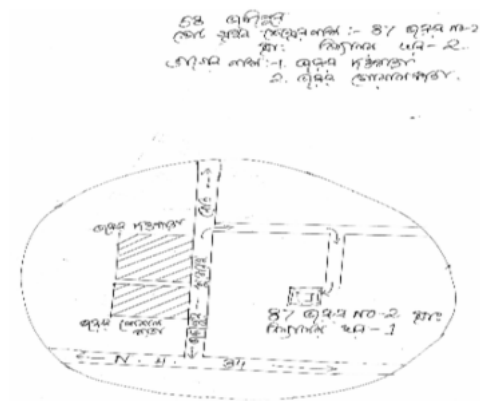

Nazri Naksha