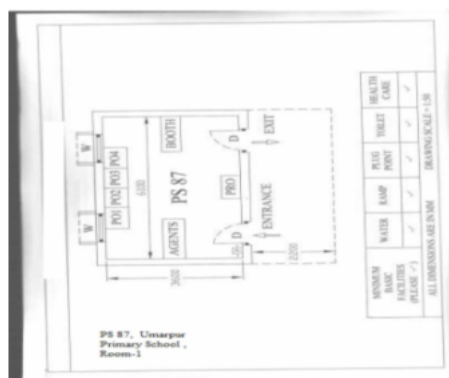

নির্বাচক নিবন্ধন আধিকারিকের স্বাক্ষর

Nazri Naksha

Google Map View

Polling Station Building Front View

Polling Station Front View

Cad View

Key MAP View

1 নাম : সালমা বিবি স্বামীর নাম: ওবাইদুল রহমান সেখ বাড়ির নং : n0042 বয়স : 27 লিঙ্গ : মহিলা	ACY1750512 ফটো উপলব্ধ	2 নাম : রওশান বিবি স্বামীর নাম: উকিল আলি বাড়ির নং : n0005 বয়স : 50 লিঙ্গ : মহিলা	ACY1092196 ফটো উপলব্ধ	3 নাম : সাহাদাত খাঁন পিতার নাম: রেফাজুদদীন খান বাড়ির নং : n0051 বয়স : 66 লিঙ্গ : পুরুষ	FKG3264504 ফটো উপলব্ধ
4 নাম : আব্দুল আজিজ পিতার নাম: মোজারুল সেখ বাড়ির নং : n0064 বয়স : 61 লিঙ্গ : পুরুষ	FKG1755834 ফটো উপলব্ধ	5 নাম : নাসেরা বিবি স্বামীর নাম: আব্দুল আজিজ বাড়ির নং : n0064 বয়স : 53 লিঙ্গ : মহিলা	FKG1755842 ফটো উপলব্ধ	6 নাম : মুকলেসুর রহমান পিতার নাম: আব্দুল আজিজ বাড়ির নং : n0064 বয়স : 36 লিঙ্গ : পুরুষ	ACY0277798 ফটো উপলব্ধ
7 নাম : জাহাঙ্গীর সেখ পিতার নাম: দেলরওশন সেখ বাড়ির নং : n0064 বয়স : 45 লিঙ্গ : পুরুষ	ACY1512086 ফটো উপলব্ধ	8 নাম : খাইরুল সেখ পিতার নাম: আলি বকর বাড়ির নং : n0112 বয়স : 54 লিঙ্গ : পুরুষ	FKG3019031 ফটো উপলব্ধ	9 নাম : সায়েরা বিবি স্বামীর নাম: সাহাদাত খান বাড়ির নং : n0014 বয়স : 60 লিঙ্গ : মহিলা	FKG1322536 ফটো উপলব্ধ
10 নাম : রূপালী বিবি স্বামীর নাম: রহমত সেখ বাড়ির নং : n0015 বয়স : 46 লিঙ্গ : মহিলা	FKG1325034 ফটো উপলব্ধ	11 নাম : আসমানী বেওয়া স্বামীর নাম: মুসলিম সেখ বাড়ির নং : n0017 বয়স : 59 লিঙ্গ : মহিলা	ACY2725968 ফটো উপলব্ধ	12 নাম : জেলেশা বেওয়া স্বামীর নাম: আমিন সেখ বাড়ির নং : n0028 বয়স : 71 লিঙ্গ : মহিলা	FKG3034832 ফটো উপলব্ধ
13 নাম : মর্জিনা বিবি স্বামীর নাম: মেহেদি হাসান বাড়ির নং : n0036 বয়স : 31 লিঙ্গ : মহিলা	ACY1300219 ফটো উপলব্ধ	14 নাম : নুরতাজ খাতুন পিতার নাম: আবু বাক্কার সেখ বাড়ির নং : এন0052 বয়স : 26 লিঙ্গ : মহিলা	ACY1960988 ফটো উপলব্ধ	15 নাম : মুসলেমা বিবি স্বামীর নাম: সাহাবুদ্দিন মোল্লা বাড়ির নং : এন0026 বয়স : 29 লিঙ্গ : মহিলা	ACY1960848 ফটো উপলব্ধ
16 নাম : রুনা খাতুন স্বামীর নাম: সোলেমান সেখ বাড়ির নং : এন0064 বয়স : 32 লিঙ্গ : মহিলা	ACY2002996 ফটো উপলব্ধ	17 নাম : লুৎফুলেশা খাতুন পিতার নাম: আব্দুল লতিফ বাড়ির নং : N0010 বয়স : 27 লিঙ্গ : মহিলা	ACY1749985 ফটো উপলব্ধ	18 নাম : সাবিনা খাতুন স্বামীর নাম: কাইয়ুম সেখ বাড়ির নং : N0038 বয়স : 32 লিঙ্গ : মহিলা	ACY2343754 ফটো উপলব্ধ
19 নাম : সুইদল সেখ পিতার নাম: চাইতু সেখ বাড়ির নং : N0067 বয়স : 46 লিঙ্গ : পুরুষ	ACY1390095 ফটো উপলব্ধ	20 নাম : আলমগীর আলি মোল্লা পিতার নাম: আইনাল হক মোল্লা বাড়ির নং : n0027 বয়স : 37 লিঙ্গ : পুরুষ	FKG3339595 ফটো উপলব্ধ	21 নাম : মুনোজা বেওয়া স্বামীর নাম: মোজাম্মেল সেখ বাড়ির নং : n0052 বয়স : 74 লিঙ্গ : মহিলা	ACY2255222 ফটো উপলব্ধ
22 নাম : রাশিদা বিবি স্বামীর নাম: রফিকুল সেখ বাড়ির নং : n0057 বয়স : 45 লিঙ্গ : মহিলা	ACY1190115 ফটো উপলব্ধ	23 নাম : মনিরুল সেখ পিতার নাম: মোজাম্মেল সেখ বাড়ির নং : n0052 বয়স : 37 লিঙ্গ : পুরুষ	FKG3339637 ফটো উপলব্ধ	24 নাম : সাদ্দাম হোসেন পিতার নাম: আসানুল হক বাড়ির নং : n0066 বয়স : 31 লিঙ্গ : পুরুষ	ACY1300086 ফটো উপলব্ধ
25 নাম : আবিদা বিবি স্বামীর নাম: জাহাঙ্গীর সেখ বাড়ির নং : n0064 বয়স : 37 লিঙ্গ : মহিলা	ACY1189943 ফটো উপলব্ধ	26 নাম : নুর হাসান মোল্লা পিতার নাম: নুরইসলাম মোল্লা বাড়ির নং : n0026 বয়স : 45 লিঙ্গ : পুরুষ	FKG1756287 ফটো উপলব্ধ	27 নাম : ওবাইদুল রহমান সেখ পিতার নাম: আবুল কালাম বাড়ির নং : n0042 বয়স : 36 লিঙ্গ : পুরুষ	ACY1093137 ফটো উপলব্ধ
28 নাম : হেলাল সেখ মায়ের নাম: মুনোফা বিবি বাড়ির নং : n0057 বয়স : 40 লিঙ্গ : পুরুষ	FKG2732998 ফটো উপলব্ধ	29 নাম : আসোদা বিবি স্বামীর নাম: মহঃ আমজাদ সেখ বাড়ির নং : n0010 বয়স : 54 লিঙ্গ : মহিলা	FKG1020841 ফটো উপলব্ধ	30 নাম : মুনোফা বেওয়া পিতার নাম: দানেশ সেখ বাড়ির নং : n0057 বয়স : 65 লিঙ্গ : মহিলা	FKG3265030 ফটো উপলব্ধ