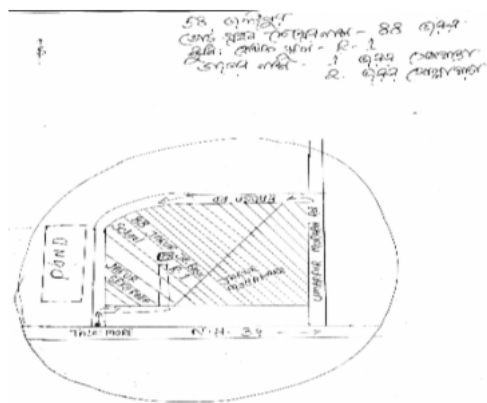

Nazri Naksha