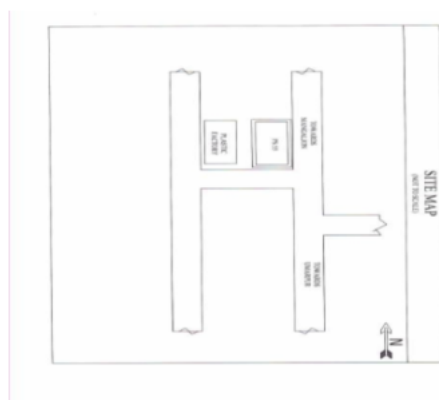

নির্বাচক নিবন্ধন আধিকারিকের স্বাক্ষর

Nazri Naksha

Google Map View

Polling Station Building Front View

Polling Station Front View

Cad View

Key MAP View

| | | | | | |
|---|--------------------------|--|--------------------------|--|--------------------------|
| 1 নাম : রবেকুল ইসলাম পিতার নাম: আক্রাম হোসেন বাড়ির নং : এন0108 বয়স : 28 লিঙ্গ : পুরুষ | ACY1710391 ফটো উপলব্ধ | 2 নাম : রেজাবুল সেখ পিতার নাম: আতাবুল সেখ বাড়ির নং : n0151 বয়স : 40 লিঙ্গ : পুরুষ | ACY0268854 ফটো উপলব্ধ | 3 নাম : তাহেরা বিবি স্বামীর নাম: রেজাবুল সেখ বাড়ির নং : n0151 বয়স : 37 লিঙ্গ : মহিলা | ACY0268862 ফটো উপলব্ধ |
| 4 নাম : মতিবুর সেখ পিতার নাম: আতাবুল সেখ বাড়ির নং : n0151 বয়স : 37 লিঙ্গ : পুরুষ | ACY1300441 ফটো উপলব্ধ | 5 নাম : আক্রাম হোসেন পিতার নাম: আব্দুল মান্নান বাড়ির নং : n0108 বয়স : 36 লিঙ্গ : পুরুষ | ACY0965186 ফটো উপলব্ধ | 6 নাম : বুলবুল আহমেদ পিতার নাম: আক্রাম হোসেন বাড়ির নং : n0108 বয়স : 32 লিঙ্গ : পুরুষ | ACY1189752 ফটো উপলব্ধ |
| 7 নাম : রাকিবুল ইসলাম পিতার নাম: সেখ আলাউদ্দিন মিয়া বাড়ির নং : n0116 বয়স : 40 লিঙ্গ : পুরুষ | ACY0964825 ফটো উপলব্ধ | 8 নাম : সালিমা বিবি স্বামীর নাম: রাকিবুল ইসলাম বাড়ির নং : n0116 বয়স : 36 লিঙ্গ : মহিলা | ACY1550813 ফটো উপলব্ধ | 9 নাম : সাকিবুল ইসলাম পিতার নাম: সেখ আলাউদ্দিন মিয়া বাড়ির নং : n0116 বয়স : 35 লিঙ্গ : পুরুষ | ACY0964817 ফটো উপলব্ধ |
| 10 নাম : তাহিদুল ইসলাম পিতার নাম: সেখ আলাউদ্দিন মিয়া বাড়ির নং : n0116 বয়স : 60 লিঙ্গ : পুরুষ | FKG1686724 ফটো উপলব্ধ | 11 নাম : সাইদুল সেখ পিতার নাম: সামসুল হক বাড়ির নং : এন0139 বয়স : 31 লিঙ্গ : পুরুষ | ACY1963198 ফটো উপলব্ধ | 12 নাম : সাবানা খাতুন স্বামীর নাম: বুলবুল আহমেদ বাড়ির নং : এন0108 বয়স : 25 লিঙ্গ : মহিলা | ACY1962703 ফটো উপলব্ধ |
| 13 নাম : ফরিদা বিবি স্বামীর নাম: মতিবুল সেখ বাড়ির নং : n0151 বয়স : 30 লিঙ্গ : মহিলা | ACY2322105 ফটো উপলব্ধ | 14 নাম : সাগিনা খাতুন স্বামীর নাম: সারফুল ইসলাম বাড়ির নং : n0108 বয়স : 29 লিঙ্গ : মহিলা | ACY1710383 ফটো উপলব্ধ | 15 নাম : সারফুল ইসলাম পিতার নাম: আক্রাম হোসেন বাড়ির নং : n0108 বয়স : 34 লিঙ্গ : পুরুষ | ACY0964809 ফটো উপলব্ধ |
| 16 নাম : হাবিবুর রহমান পিতার নাম: নুরবক্স বাড়ির নং : এন0054 বয়স : 45 লিঙ্গ : পুরুষ | SWN2451458 ফটো উপলব্ধ | 17 নাম : আসিকুল রহমান পিতার নাম: হাবিবুর রহমান বাড়ির নং : এন0054 বয়স : 20 লিঙ্গ : পুরুষ | ACY2715340 ফটো উপলব্ধ | 18 নাম : নুসেহার স্বামীর নাম: আতাবুল সেখ বাড়ির নং : n0151 বয়স : 60 লিঙ্গ : মহিলা | ACY2084937 ফটো উপলব্ধ |
| 19 নাম : গোলাম রসুল পিতার নাম: তাহিদুল ইসলাম বাড়ির নং : N0116 বয়স : 26 লিঙ্গ : পুরুষ | ACY1883941 ফটো উপলব্ধ | 20 নাম : খাইরুল সেখ পিতার নাম: সামসুদ্দিন হক বাড়ির নং : n0139 বয়স : 34 লিঙ্গ : পুরুষ | ACY1300565 ফটো উপলব্ধ | 21 নাম : সাবিনা খাতুন স্বামীর নাম: খাইরুল সেখ বাড়ির নং : n0139 বয়স : 29 লিঙ্গ : মহিলা | ACY1648187 ফটো উপলব্ধ |
| 22 নাম : পারুল বিবি স্বামীর নাম: সামসুল হক বাড়ির নং : n0139 বয়স : 66 লিঙ্গ : মহিলা | FKG2734416 ফটো উপলব্ধ | 23 নাম : নাজেরা বিবি স্বামীর নাম: আক্রাম হোসেন বাড়ির নং : n0108 বয়স : 58 লিঙ্গ : মহিলা | ACY2253383 ফটো উপলব্ধ | 24 নাম : রলি খাতুন স্বামীর নাম: সাইদুল সেখ বাড়ির নং : এন0139 বয়স : 25 লিঙ্গ : মহিলা | ACY2688448 ফটো উপলব্ধ |
| 25 নাম : রমজান সেখ পিতার নাম: সামসুল সেখ বাড়ির নং : এন0139 বয়স : 21 লিঙ্গ : পুরুষ | ACY2688430 ফটো উপলব্ধ | 26 নাম : সাহাদাত আলি পিতার নাম: সাবিরুদ্দিন সেখ বাড়ির নং : এন0162 বয়স : 31 লিঙ্গ : পুরুষ | ACY2448090 ফটো উপলব্ধ | 27 নাম : সাবানা সুলতানা পিতার নাম: রুস্তম আলি বাড়ির নং : এন0154 বয়স : 25 লিঙ্গ : মহিলা | ACY1962729 ফটো উপলব্ধ |
| 28 নাম : সুরজ সেখ পিতার নাম: ইউসোফ আলি বাড়ির নং : এন0154 বয়স : 25 লিঙ্গ : পুরুষ | ACY2529675 ফটো উপলব্ধ | 29 নাম : ঘ্যাতানী খাতুন স্বামীর নাম: মুরসলিম সেখ বাড়ির নং : এন02 বয়স : 27 লিঙ্গ : মহিলা | ACY2567998 ফটো উপলব্ধ | 30 নাম : আঞ্জুমানুয়ারা বিবি স্বামীর নাম: মইঃ ফারমুজ আলি বাড়ির নং : n0154 বয়স : 52 লিঙ্গ : মহিলা | FKG3339132 ফটো উপলব্ধ |