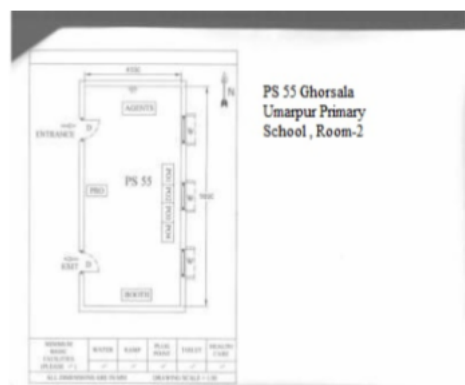

নির্বাচক নিবন্ধন আধিকারিকের স্বাক্ষর

Nazri Naksha

Google Map View

Polling Station Building Front View

Polling Station Front View

Cad View

Key MAP View

| | | | | | |
|---|--------------------------|--|--------------------------|--|--------------------------|
| 1 নাম : রবেকুল ইসলাম পিতার নাম: আক্রাম হোসেন বাড়ির নং : এন0108 বয়স : 28 লিঙ্গ : পুরুষ | ACY1710391 ফটো উপলব্ধ | 2 নাম : রেজাবুল সেখ পিতার নাম: আতাবুল সেখ বাড়ির নং : n0151 বয়স : 40 লিঙ্গ : পুরুষ | ACY0268854 ফটো উপলব্ধ | 3 নাম : তাহেরা বিবি স্বামীর নাম: রেজাবুল সেখ বাড়ির নং : n0151 বয়স : 37 লিঙ্গ : মহিলা | ACY0268862 ফটো উপলব্ধ |
| 4 নাম : মতিবুর সেখ পিতার নাম: আতাবুল সেখ বাড়ির নং : n0151 বয়স : 37 লিঙ্গ : পুরুষ | ACY1300441 ফটো উপলব্ধ | 5 নাম : আক্রাম হোসেন পিতার নাম: আব্দুল মান্নান বাড়ির নং : n0108 বয়স : 36 লিঙ্গ : পুরুষ | ACY0965186 ফটো উপলব্ধ | 6 নাম : বুলবুল আহমেদ পিতার নাম: আক্রাম হোসেন বাড়ির নং : n0108 বয়স : 32 লিঙ্গ : পুরুষ | ACY1189752 ফটো উপলব্ধ |
| 7 নাম : রাকিবুল ইসলাম পিতার নাম: সেখ আলাউদ্দিন মিয়া বাড়ির নং : n0116 বয়স : 40 লিঙ্গ : পুরুষ | ACY0964825 ফটো উপলব্ধ | 8 নাম : সালিমা বিবি স্বামীর নাম: রাকিবুল ইসলাম বাড়ির নং : n0116 বয়স : 36 লিঙ্গ : মহিলা | ACY1550813 ফটো উপলব্ধ | 9 নাম : সাকিবুল ইসলাম পিতার নাম: সেখ আলাউদ্দিন মিয়া বাড়ির নং : n0116 বয়স : 35 লিঙ্গ : পুরুষ | ACY0964817 ফটো উপলব্ধ |
| 10 নাম : তাহিদুল ইসলাম পিতার নাম: সেখ আলাউদ্দিন মিয়া বাড়ির নং : n0116 বয়স : 60 লিঙ্গ : পুরুষ | FKG1686724 ফটো উপলব্ধ | 11 নাম : সাইদুল সেখ পিতার নাম: সামসুল হক বাড়ির নং : এন0139 বয়স : 31 লিঙ্গ : পুরুষ | ACY1963198 ফটো উপলব্ধ | 12 নাম : সাবানা খাতুন স্বামীর নাম: বুলবুল আহমেদ বাড়ির নং : এন0108 বয়স : 25 লিঙ্গ : মহিলা | ACY1962703 ফটো উপলব্ধ |
| 13 নাম : ফরিদা বিবি স্বামীর নাম: মতিবুল সেখ বাড়ির নং : n0151 বয়স : 30 লিঙ্গ : মহিলা | ACY2322105 ফটো উপলব্ধ | 14 নাম : সাগিনা খাতুন স্বামীর নাম: সারফুল ইসলাম বাড়ির নং : n0108 বয়স : 29 লিঙ্গ : মহিলা | ACY1710383 ফটো উপলব্ধ | 15 নাম : সারফুল ইসলাম পিতার নাম: আক্রাম হোসেন বাড়ির নং : n0108 বয়স : 34 লিঙ্গ : পুরুষ | ACY0964809 ফটো উপলব্ধ |
| 16 নাম : হাবিবুর রহমান পিতার নাম: নুরবক্স বাড়ির নং : এন0054 বয়স : 45 লিঙ্গ : পুরুষ | SWN2451458 ফটো উপলব্ধ | 17 নাম : আসিকুল রহমান পিতার নাম: হাবিবুর রহমান বাড়ির নং : এন0054 বয়স : 20 লিঙ্গ : পুরুষ | ACY2715340 ফটো উপলব্ধ | 18 নাম : নুসেহার স্বামীর নাম: আতাবুল সেখ বাড়ির নং : n0151 বয়স : 60 লিঙ্গ : মহিলা | ACY2084937 ফটো উপলব্ধ |
| 19 নাম : গোলাম রসুল পিতার নাম: তাহিদুল ইসলাম বাড়ির নং : N0116 বয়স : 26 লিঙ্গ : পুরুষ | ACY1883941 ফটো উপলব্ধ | 20 নাম : খাইরুল সেখ পিতার নাম: সামসুদ্দিন হক বাড়ির নং : n0139 বয়স : 34 লিঙ্গ : পুরুষ | ACY1300565 ফটো উপলব্ধ | 21 নাম : সাবিনা খাতুন স্বামীর নাম: খাইরুল সেখ বাড়ির নং : n0139 বয়স : 29 লিঙ্গ : মহিলা | ACY1648187 ফটো উপলব্ধ |
| 22 নাম : পারুল বিবি স্বামীর নাম: সামসুল হক বাড়ির নং : n0139 বয়স : 66 লিঙ্গ : মহিলা | FKG2734416 ফটো উপলব্ধ | 23 নাম : নাজেরা বিবি স্বামীর নাম: আক্রাম হোসেন বাড়ির নং : n0108 বয়স : 58 লিঙ্গ : মহিলা | ACY2253383 ফটো উপলব্ধ | 24 নাম : রলি খাতুন স্বামীর নাম: সাইদুল সেখ বাড়ির নং : এন0139 বয়স : 25 লিঙ্গ : মহিলা | ACY2688448 ফটো উপলব্ধ |
| 25 নাম : রমজান সেখ পিতার নাম: সামসুল সেখ বাড়ির নং : এন0139 বয়স : 21 লিঙ্গ : পুরুষ | ACY2688430 ফটো উপলব্ধ | 26 নাম : সাহাদাত আলি পিতার নাম: সাবিরুদ্দিন সেখ বাড়ির নং : এন0162 বয়স : 31 লিঙ্গ : পুরুষ | ACY2448090 ফটো উপলব্ধ | 27 নাম : সাবানা সুলতানা পিতার নাম: রুস্তম আলি বাড়ির নং : এন0154 বয়স : 25 লিঙ্গ : মহিলা | ACY1962729 ফটো উপলব্ধ |
| 28 নাম : সুরজ সেখ পিতার নাম: ইউসোফ আলি বাড়ির নং : এন0154 বয়স : 25 লিঙ্গ : পুরুষ | ACY2529675 ফটো উপলব্ধ | 29 নাম : ঘ্যাতানী খাতুন স্বামীর নাম: মুরসলিম সেখ বাড়ির নং : এন02 বয়স : 27 লিঙ্গ : মহিলা | ACY2567998 ফটো উপলব্ধ | 30 নাম : আঞ্জুমানুয়ারা বিবি স্বামীর নাম: মইঃ ফারমুজ আলি বাড়ির নং : n0154 বয়স : 52 লিঙ্গ : মহিলা | FKG3339132 ফটো উপলব্ধ |