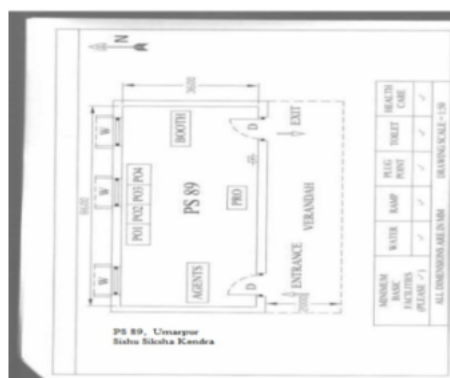

নির্বাচক নিবন্ধন আধিকারিকের স্বাক্ষর

Nazri Naksha

Google Map View

Polling Station Building Front View

Polling Station Front View

Cad View

Key MAP View

বিধানসভা নির্বাচনক্ষেত্রের নং, নাম : 58-জঙ্গীপুর  
ভাগ নং, নাম : 1-পাড়া-উমরপুর মীর সাগর পাড়া