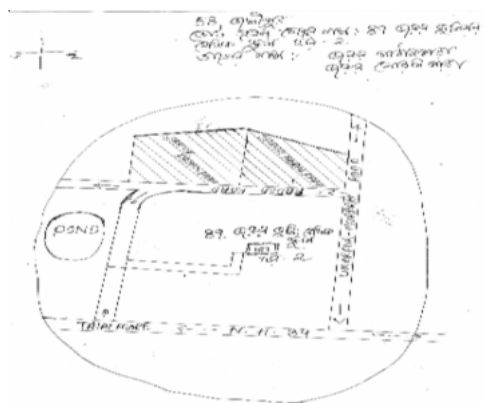

Nazri Naksha