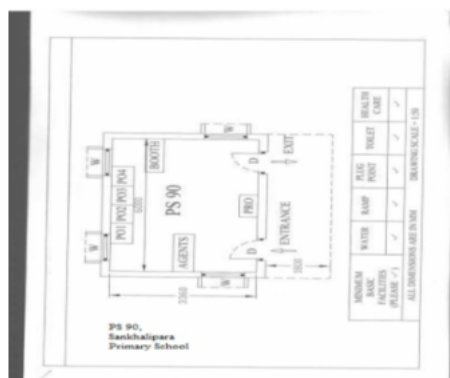

নির্বাচক নিবন্ধন আধিকারিকের স্বাক্ষর

Nazri Naksha

Google Map View

Polling Station Building Front View

Polling Station Front View

Cad View

Key MAP View

1 নাম : নূরসান সেখ পিতার নাম: দাউদ সেখ বাড়ির নং : n0028 বয়স : 49 লিঙ্গ : পুরুষ ফটো উপলব্ধ	WB/08/052/489412	2 নাম : ময়েজুদ্দিন সেখ পিতার নাম: এস্তেফান সেখ বাড়ির নং : n0028 বয়স : 75 লিঙ্গ : পুরুষ ফটো উপলব্ধ	WB/08/052/489413	3 নাম : খাদিজাবিবি স্বামীর নাম: ময়েজুদ্দিন সেখ বাড়ির নং : n0028 বয়স : 68 লিঙ্গ : মহিলা ফটো উপলব্ধ	WB/08/052/489414
4 নাম : টুকটুকিবিবি স্বামীর নাম: ফারেজ সেখ বাড়ির নং : n0031 বয়স : 53 লিঙ্গ : মহিলা ফটো উপলব্ধ	WB/08/052/489392	5 নাম : মসিউর রহমান পিতার নাম: গাওসার আলি বাড়ির নং : n0101 বয়স : 59 লিঙ্গ : পুরুষ ফটো উপলব্ধ	WB/08/052/489022	6 নাম : আবদুর রাজ্জাক পিতার নাম: মুকারিম মন্ডল বাড়ির নং : n0102 বয়স : 69 লিঙ্গ : পুরুষ ফটো উপলব্ধ	WB/08/052/489005
7 নাম : রেজিয়াবিবি স্বামীর নাম: সেখ আঃ গাফফার বাড়ির নং : n0109 বয়স : 90 লিঙ্গ : মহিলা ফটো উপলব্ধ	WB/08/052/489489	8 নাম : সাইমাবিবি স্বামীর নাম: মঃ রজবআলি বাড়ির নং : n0109 বয়স : 51 লিঙ্গ : মহিলা ফটো উপলব্ধ	WB/08/052/489491	9 নাম : মহঃ হানিফ মণ্ডল পিতার নাম: আবুলহোসেন মণ্ডল বাড়ির নং : n0110 বয়স : 60 লিঙ্গ : পুরুষ ফটো উপলব্ধ	WB/08/052/489064
10 নাম : মুর্শিদা বিবি স্বামীর নাম: মহঃ হানিফ বাড়ির নং : n0110 বয়স : 47 লিঙ্গ : মহিলা ফটো উপলব্ধ	FKG1686252	11 নাম : রসিদাবিবি স্বামীর নাম: জিকিরআলি বাড়ির নং : n0142 বয়স : 50 লিঙ্গ : মহিলা ফটো উপলব্ধ	WB/08/052/489028	12 নাম : সাফিকুল আলাম পিতার নাম: সেরাজুদ্দিন বাড়ির নং : n0038 বয়স : 42 লিঙ্গ : পুরুষ ফটো উপলব্ধ	FKG2790749
13 নাম : মাইজবিনা খাতুন পিতার নাম: সাকিরেজ্জাবান বাড়ির নং : n0044 বয়স : 39 লিঙ্গ : মহিলা ফটো উপলব্ধ	ACY1190487	14 নাম : মহঃ মিজানুর রহমান পিতার নাম: মহঃ জিকির আলি বাড়ির নং : n0142 বয়স : 29 লিঙ্গ : পুরুষ ফটো উপলব্ধ	ACY1551720	15 নাম : মরজিনা বিবি স্বামীর নাম: সাদেক আলি বাড়ির নং : n0143 বয়স : 48 লিঙ্গ : মহিলা ফটো উপলব্ধ	FKG3036654
16 নাম : রেহেনাবিবি স্বামীর নাম: ফিরকসেখ বাড়ির নং : n0147 বয়স : 56 লিঙ্গ : মহিলা ফটো উপলব্ধ	WB/08/052/489329	17 নাম : গোলামকিবরিয়া পিতার নাম: আঃ রহমান বাড়ির নং : n0159 বয়স : 67 লিঙ্গ : পুরুষ ফটো উপলব্ধ	FKG3265360	18 নাম : আসমাতুন বিবি স্বামীর নাম: গোলামকিবরিয়া বাড়ির নং : n0159 বয়স : 62 লিঙ্গ : মহিলা ফটো উপলব্ধ	FKG3265378
19 নাম : রাশিদাবিবি স্বামীর নাম: জামিকুদ্দিন বাড়ির নং : n0159 বয়স : 56 লিঙ্গ : মহিলা ফটো উপলব্ধ	FKG3265386	20 নাম : কমলা খাতুন স্বামীর নাম: নাজির হোসেন বাড়ির নং : n0044 বয়স : 33 লিঙ্গ : মহিলা ফটো উপলব্ধ	ACY0965913	21 নাম : তাজকেরাবেগম পিতার নাম: শাহামত সেখ বাড়ির নং : n0067 বয়স : 61 লিঙ্গ : মহিলা ফটো উপলব্ধ	WB/08/052/489261
22 নাম : আজমাইল সেখ পিতার নাম: শাহামত সেখ বাড়ির নং : n0067 বয়স : 59 লিঙ্গ : পুরুষ ফটো উপলব্ধ	WB/08/052/489262	23 নাম : নূরজাহানবিবি স্বামীর নাম: দুখু সেখ বাড়ির নং : n0026 বয়স : 76 লিঙ্গ : মহিলা ফটো উপলব্ধ	WB/08/052/489426	24 নাম : জাসমিনা খাতুন পিতার নাম: আমানুল্লা সেখ বাড়ির নং : n0026 বয়স : 33 লিঙ্গ : মহিলা ফটো উপলব্ধ	ACY1442136
25 নাম : নাসিমা বিবি স্বামীর নাম: সেমিম সেখ বাড়ির নং : n0067 বয়স : 40 লিঙ্গ : মহিলা ফটো উপলব্ধ	FKG3265402	26 নাম : তরিমা বিবি স্বামীর নাম: সারিক মোল্লা বাড়ির নং : n0044 বয়স : 33 লিঙ্গ : মহিলা ফটো উপলব্ধ	ACY1302876	27 নাম : সুরাজ সেখ পিতার নাম: ফিরক সেখ বাড়ির নং : n0147 বয়স : 28 লিঙ্গ : পুরুষ ফটো উপলব্ধ	ACY1648872
28 নাম : মুরসিলিনা বেগম স্বামীর নাম: সাফিকুল আলম বাড়ির নং : n0038 বয়স : 29 লিঙ্গ : মহিলা ফটো উপলব্ধ	ACY1649052	29 নাম : জেসমিনা বিবি স্বামীর নাম: লাইমোদ্দিন সেখ বাড়ির নং : n0099 বয়স : 34 লিঙ্গ : মহিলা ফটো উপলব্ধ	ACY0966184	30 নাম : সেলাউদ্দিন সেখ পিতার নাম: কোরবান সেখ বাড়ির নং : n0099 বয়স : 40 লিঙ্গ : পুরুষ ফটো উপলব্ধ	FKG3036936