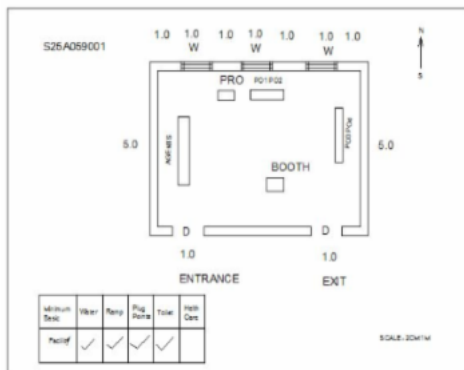

নির্বাচক নিবন্ধন আধিকারিকের স্বাক্ষর

Nazri Naksha

Google Map View

Polling Station Building Front View

Polling Station Front View

Cad View

Key MAP View

1 নাম : আকতার খাতুন স্বামীর নাম : জাহিরুল সেখ বাড়ির নং : n0060 বয়স : 23 লিঙ্গ : মহিলা	NNP1844919	ফটো উপলব্ধ	2 নাম : নাসেমা খাতুন পিতার নাম : নাসির সেখ বাড়ির নং : এন0071 বয়স : 26 লিঙ্গ : মহিলা	NNP2000669	ফটো উপলব্ধ	3 নাম : রিম্মা মন্ডল পিতার নাম : বাড মন্ডল বাড়ির নং : N0093 বয়স : 25 লিঙ্গ : মহিলা	NNP1961952	ফটো উপলব্ধ
4 নাম : আব্দুল রাজ্জাক পিতার নাম : কাজিরুল ইসলাম বাড়ির নং : n0071 বয়স : 24 লিঙ্গ : পুরুষ	NNP2309607	ফটো উপলব্ধ	5 নাম : নাজিরা বিবি স্বামীর নাম : শিয়ারুল সেখ বাড়ির নং : n0008 বয়স : 23 লিঙ্গ : মহিলা	FKG3123809	ফটো উপলব্ধ	6 নাম : নবাব সেখ পিতার নাম : মতিজুল সেখ বাড়ির নং : এন0029 বয়স : 23 লিঙ্গ : পুরুষ	NNP1961929	ফটো উপলব্ধ
7 নাম : কলমোয় খাতুন স্বামীর নাম : উমর ফারুক বাড়ির নং : এন0071 বয়স : 21 লিঙ্গ : মহিলা	NNP2613636	ফটো উপলব্ধ	8 নাম : মোঃ বরজাহান হোসেন পিতার নাম : কেতাবুল হক বাড়ির নং : এন0071 বয়স : 25 লিঙ্গ : পুরুষ	NNP1962059	ফটো উপলব্ধ	9 নাম : উসমান গনি পিতার নাম : মোসফুল হক বাড়ির নং : এন0071 বয়স : 28 লিঙ্গ : পুরুষ	NNP1961861	ফটো উপলব্ধ
10 নাম : সাহিদ আনয়ার পিতার নাম : হোদা সেখ বাড়ির নং : এন000 বয়স : 25 লিঙ্গ : পুরুষ	NNP1961887	ফটো উপলব্ধ	11 নাম : আজিজ আলি পিতার নাম : হোদা সেখ বাড়ির নং : n0070 বয়স : 27 লিঙ্গ : পুরুষ	NNP1793652	ফটো উপলব্ধ	12 নাম : পারভিন ইয়াসমিন স্বামীর নাম : সোহেল সেখ বাড়ির নং : এন0042 বয়স : 24 লিঙ্গ : মহিলা	NNP2613628	ফটো উপলব্ধ
13 নাম : মাবারুল ইসলাম পিতার নাম : আনসুর সেখ বাড়ির নং : এন0011 বয়স : 25 লিঙ্গ : পুরুষ	NNP1962042	ফটো উপলব্ধ	14 নাম : আশীষ কুমার সরকার পিতার নাম : সুশীল কুমার সরকার বাড়ির নং : n0001 বয়স : 50 লিঙ্গ : পুরুষ	NNP2225126	ফটো উপলব্ধ	15 নাম : অপরাধা মন্ডল সরকার স্বামীর নাম : আশীষ কুমার সরকার বাড়ির নং : n0001 বয়স : 43 লিঙ্গ : মহিলা	FKG2948081	ফটো উপলব্ধ
16 নাম : অনিরুদ্ধ সরকার পিতার নাম : আশীষ কুমার সরকার বাড়ির নং : 01 বয়স : 21 লিঙ্গ : পুরুষ	NNP2864031	ফটো উপলব্ধ	17 নাম : ইনসান আলি পিতার নাম : সুবেদ আলি বাড়ির নং : এন0076 বয়স : 23 লিঙ্গ : পুরুষ	NNP2613610	ফটো উপলব্ধ	18 নাম : সাইনারা খাতুন পিতার নাম : নাসিরুদ্দিন সেখ বাড়ির নং : এন0069 বয়স : 23 লিঙ্গ : মহিলা	NNP2613602	ফটো উপলব্ধ
19 নাম : আয়েশা খাতুন স্বামীর নাম : আলমসার সেখ বাড়ির নং : এন0020 বয়স : 26 লিঙ্গ : মহিলা	NNP2613651	ফটো উপলব্ধ	20 নাম : মাসিদুল আলম পিতার নাম : সফিকুল ইসলাম বাড়ির নং : এন0075 বয়স : 23 লিঙ্গ : পুরুষ	NNP2613503	ফটো উপলব্ধ	21 নাম : মরিয়ম খাতুন স্বামীর নাম : আব্দুল আলিম বাড়ির নং : n0051 বয়স : 28 লিঙ্গ : মহিলা	NNP2309730	ফটো উপলব্ধ
22 নাম : আজমিরা খাতুন স্বামীর নাম : ওবাইদুর রহমান বাড়ির নং : N0066 বয়স : 28 লিঙ্গ : মহিলা	NNP1962067	ফটো উপলব্ধ	23 নাম : রোসনারা বিবি স্বামীর নাম : মোহিরুল সেখ বাড়ির নং : এন0063 বয়স : 23 লিঙ্গ : মহিলা	NNP2765881	ফটো উপলব্ধ	24 নাম : বুমা খাতুন স্বামীর নাম : মোরসালামি সেখ বাড়ির নং : এন0075 বয়স : 23 লিঙ্গ : মহিলা	NNP2626844	ফটো উপলব্ধ
25 নাম : রহিমা খাতুন স্বামীর নাম : হাবিবুর রহমান বাড়ির নং : এন0056 বয়স : 25 লিঙ্গ : মহিলা	NNP1962000	ফটো উপলব্ধ	26 নাম : আসলেমা খাতুন পিতার নাম : জাহিরুল সেখ বাড়ির নং : এন0059 বয়স : 26 লিঙ্গ : মহিলা	NNP1962083	ফটো উপলব্ধ	27 নাম : সুফি যারা খাতুন স্বামীর নাম : মানিরুল ইসলাম বাড়ির নং : n0016 বয়স : 30 লিঙ্গ : মহিলা	NNP1845007	ফটো উপলব্ধ
28 নাম : তাহসিনা খাতুন স্বামীর নাম : এব্রাহিম সেখ বাড়ির নং : এন0051 বয়স : 26 লিঙ্গ : মহিলা	NNP1962075	ফটো উপলব্ধ	29 নাম : শাহেদা খাতুন স্বামীর নাম : মতিউল সেখ বাড়ির নং : n0050 বয়স : 25 লিঙ্গ : মহিলা	NNP2310688	ফটো উপলব্ধ	30 নাম : রুকসনা খাতুন স্বামীর নাম : নাজেল সেখ বাড়ির নং : N0069 বয়স : 25 লিঙ্গ : মহিলা	NNP2310266	ফটো উপলব্ধ