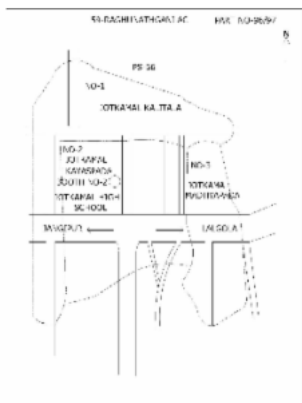

Nazri Naksha