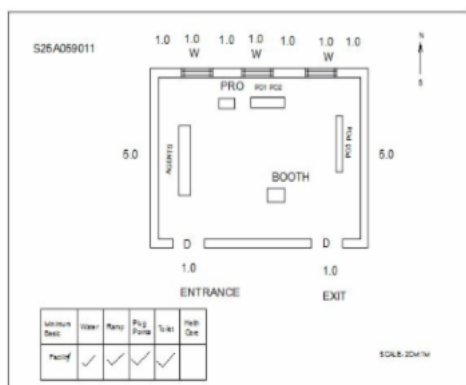

নির্বাচক নিবন্ধন আধিকারিকের স্বাক্ষর

Nazri Naksha

Google Map View

Polling Station Building Front View

Polling Station Front View

Cad View

Key MAP View

1 নাম : রেশমা বিবি স্বামীর নাম : রকিউর রহমান বাড়ির নং : n0051 বয়স : 31 লিঙ্গ : মহিলা	NNP1736560 ফটো উপলব্ধ	2 নাম : বুদ্ধু সেখ মায়ের নাম : সফিয়া বেওয়া বাড়ির নং : n0051 বয়স : 28 লিঙ্গ : পুরুষ	NNP1736586 ফটো উপলব্ধ	3 নাম : কাঞ্চনা সিংহ স্বামীর নাম : জগদিস সিংহ বাড়ির নং : n0051 বয়স : 33 লিঙ্গ : মহিলা	NNP1549542 ফটো উপলব্ধ
4 নাম : তসলেমা বিবি স্বামীর নাম : লুৎফল সেখ বাড়ির নং : n0043 বয়স : 63 লিঙ্গ : মহিলা	FKG2654424 ফটো উপলব্ধ	5 নাম : তাহেরা বিবি স্বামীর নাম : কাসির সেখ বাড়ির নং : n0043 বয়স : 33 লিঙ্গ : মহিলা	NNP0967802 ফটো উপলব্ধ	6 নাম : জামির সেখ পিতার নাম : লুৎফল সেখ বাড়ির নং : n0043 বয়স : 34 লিঙ্গ : পুরুষ	NNP0967794 ফটো উপলব্ধ
7 নাম : বেগম বিবি স্বামীর নাম : আলাউদ্দিন সেখ বাড়ির নং : n0051 বয়স : 86 লিঙ্গ : মহিলা	WB/08/052/366506 ফটো উপলব্ধ	8 নাম : জনা বিবি স্বামীর নাম : লতিব সেখ বাড়ির নং : n0051 বয়স : 54 লিঙ্গ : মহিলা	WB/08/052/366504 ফটো উপলব্ধ	9 নাম : টুটল সেখ পিতার নাম : লতিব সেখ বাড়ির নং : n0051 বয়স : 37 লিঙ্গ : পুরুষ	NNP1229806 ফটো উপলব্ধ
10 নাম : আজমিন বিবি স্বামীর নাম : টুটল সেখ বাড়ির নং : n0051 বয়স : 33 লিঙ্গ : মহিলা	NNP1544907 ফটো উপলব্ধ	11 নাম : রকিউর রহমান পিতার নাম : হাতিউর রহমান বাড়ির নং : n0051 বয়স : 33 লিঙ্গ : পুরুষ	NNP0968032 ফটো উপলব্ধ	12 নাম : জালালউদ্দিন সেখ পিতার নাম : আলাউদ্দিন সেখ বাড়ির নং : n0051 বয়স : 54 লিঙ্গ : পুরুষ	FKG2956142 ফটো উপলব্ধ
13 নাম : রুনা বিবি স্বামীর নাম : সফিকুল সেখ বাড়ির নং : n0051 বয়স : 43 লিঙ্গ : মহিলা	FKG2956159 ফটো উপলব্ধ	14 নাম : লাইলী বেওয়া স্বামীর নাম : লুৎফল সেখ বাড়ির নং : n0051 বয়স : 56 লিঙ্গ : মহিলা	NNP2192722 ফটো উপলব্ধ	15 নাম : সারজিনা খাতুন পিতার নাম : লুৎফল সেখ বাড়ির নং : n0051 বয়স : 30 লিঙ্গ : মহিলা	NNP1545219 ফটো উপলব্ধ
16 নাম : মোরসালিম সেখ পিতার নাম : মানিরুল সেখ বাড়ির নং : n0046 বয়স : 28 লিঙ্গ : পুরুষ	NNP1626746 ফটো উপলব্ধ	17 নাম : সাকিরুল সেখ পিতার নাম : লুৎফল সেখ বাড়ির নং : n0051 বয়স : 28 লিঙ্গ : পুরুষ	NNP1627017 ফটো উপলব্ধ	18 নাম : নোবির হোসেন পিতার নাম : বাটু সেখ বাড়ির নং : n0046 বয়স : 33 লিঙ্গ : পুরুষ	NNP0967950 ফটো উপলব্ধ
19 নাম : মর্জেম সেখ পিতার নাম : বাটু সেখ বাড়ির নং : n0046 বয়স : 37 লিঙ্গ : পুরুষ	NNP1229657 ফটো উপলব্ধ	20 নাম : মানিরুল সেখ পিতার নাম : আঃ হাকিম বাড়ির নং : n0046 বয়স : 56 লিঙ্গ : পুরুষ	WB/08/052/375380 ফটো উপলব্ধ	21 নাম : সাবিন সেখ পিতার নাম : লাকফোর সেখ বাড়ির নং : n0046 বয়স : 37 লিঙ্গ : পুরুষ	NNP0911990 ফটো উপলব্ধ
22 নাম : রেকশনা খাতুন (বিবি) স্বামীর নাম : সবিন সেখ বাড়ির নং : n0046 বয়স : 35 লিঙ্গ : মহিলা	NNP0967877 ফটো উপলব্ধ	23 নাম : মানেয়ারা বিবি স্বামীর নাম : মানিরুল সেখ বাড়ির নং : n0047 বয়স : 51 লিঙ্গ : মহিলা	WB/08/052/375381 ফটো উপলব্ধ	24 নাম : মইনুর সেখ পিতার নাম : জামাল সেখ বাড়ির নং : n0048 বয়স : 40 লিঙ্গ : পুরুষ	FKG3122488 ফটো উপলব্ধ
25 নাম : জালো বিবি স্বামীর নাম : মইনুর সেখ বাড়ির নং : n0048 বয়স : 38 লিঙ্গ : মহিলা	NNP0967976 ফটো উপলব্ধ	26 নাম : রফিকুল আলম পিতার নাম : আব্দুল গনি বাড়ির নং : n0173 বয়স : 55 লিঙ্গ : পুরুষ	FKG2653723 ফটো উপলব্ধ	27 নাম : রেবিনা বিবি স্বামীর নাম : রফিকুল আলম বাড়ির নং : n0173 বয়স : 53 লিঙ্গ : মহিলা	FKG2653731 ফটো উপলব্ধ
28 নাম : কনিকা সিংহ স্বামীর নাম : বিকাশ সিংহ বাড়ির নং : n0183 বয়স : 36 লিঙ্গ : মহিলা	NNP0037614 ফটো উপলব্ধ	29 নাম : জেবেল সেখ পিতার নাম : সেরাজুল সেখ বাড়ির নং : n0191 বয়স : 42 লিঙ্গ : পুরুষ	NNP0032342 ফটো উপলব্ধ	30 নাম : ইসমাইল সেখ পিতার নাম : সেরাজুল সেখ বাড়ির নং : n0195 বয়স : 41 লিঙ্গ : পুরুষ	NNP0032359 ফটো উপলব্ধ