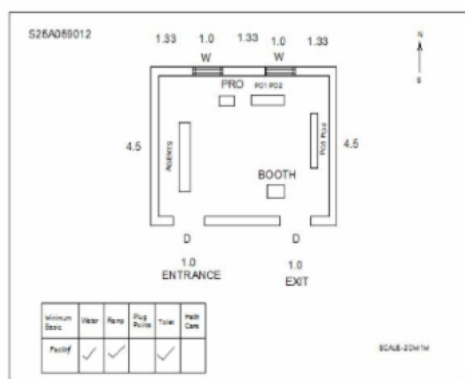

নির্বাচক নিবন্ধন আধিকারিকের স্বাক্ষর

Nazri Naksha

Google Map View

Polling Station Building Front View

Polling Station Front View

Cad View

Key MAP View

1 নাম : আসমা বিবি স্বামীর নাম: শুকচাঁদ সেখ বাড়ির নং : n0086 বয়স : 50 লিঙ্গ : মহিলা ফটো উপলব্ধ	WB/08/052/375364	2 নাম : সাদ্দাম হোসেন পিতার নাম: শুকচাঁদ সেখ বাড়ির নং : n0086 বয়স : 32 লিঙ্গ : পুরুষ ফটো উপলব্ধ	NNP1430537	3 নাম : নাসিমা খাতুন স্বামীর নাম: হুমায়ুন কবীর বাড়ির নং : n00113 বয়স : 43 লিঙ্গ : মহিলা ফটো উপলব্ধ	NNP0970715
4 নাম : কয়েলা খাতুন স্বামীর নাম: কুরবান সেখ বাড়ির নং : n0076 বয়স : 32 লিঙ্গ : মহিলা ফটো উপলব্ধ	NNP1307453	5 নাম : সাদ্দাম সেখ পিতার নাম: শুকচাঁদ সেখ বাড়ির নং : n0076 বয়স : 34 লিঙ্গ : পুরুষ ফটো উপলব্ধ	NNP1127612	6 নাম : আনারুল ইসলাম পিতার নাম: তৈমুল সেখ বাড়ির নং : n0072 বয়স : 33 লিঙ্গ : পুরুষ ফটো উপলব্ধ	NNP1127703
7 নাম : খাবির সেখ পিতার নাম: তৈমুল সেখ বাড়ির নং : n0072 বয়স : 30 লিঙ্গ : পুরুষ ফটো উপলব্ধ	NNP1430693	8 নাম : সাদেক সেখ পিতার নাম: তৈমুল সেখ বাড়ির নং : n0072 বয়স : 35 লিঙ্গ : পুরুষ ফটো উপলব্ধ	NNP1127729	9 নাম : পারভিন নেশা স্বামীর নাম: সাদেক সেখ বাড়ির নং : n0072 বয়স : 30 লিঙ্গ : মহিলা ফটো উপলব্ধ	NNP1736768
10 নাম : রুবিয়া খাতুন স্বামীর নাম: আনোয়ারুল ইসলাম বাড়ির নং : n0060 বয়স : 33 লিঙ্গ : মহিলা ফটো উপলব্ধ	NNP1309855	11 নাম : মিনারা খাতুন পিতার নাম: রবু সেখ বাড়ির নং : n0076 বয়স : 28 লিঙ্গ : মহিলা ফটো উপলব্ধ	NNP0969568	12 নাম : সেলিনা খাতুন স্বামীর নাম: সাদ্দাম সেখ বাড়ির নং : n0076 বয়স : 28 লিঙ্গ : মহিলা ফটো উপলব্ধ	NNP1627223
13 নাম : আদরী দাস স্বামীর নাম: যাদব কুমার দাস বাড়ির নং : n0017 বয়স : 39 লিঙ্গ : মহিলা ফটো উপলব্ধ	NNP1627330	14 নাম : করিম সেখ পিতার নাম: শিশ মহম্মদ সেখ বাড়ির নং : n0076 বয়স : 28 লিঙ্গ : পুরুষ ফটো উপলব্ধ	NNP1627371	15 নাম : চুমকি খাতুন স্বামীর নাম: ইমাম হোসেন বাড়ির নং : n0099 বয়স : 29 লিঙ্গ : মহিলা ফটো উপলব্ধ	NNP1736677
16 নাম : আসগার সেখ পিতার নাম: শুকচাঁদ সেখ বাড়ির নং : n0086 বয়স : 27 লিঙ্গ : পুরুষ ফটো উপলব্ধ	NNP1736693	17 নাম : মর্জিনা বিবি স্বামীর নাম: সাজাহান সেখ বাড়ির নং : n0100 বয়স : 47 লিঙ্গ : মহিলা ফটো উপলব্ধ	NNP1127695	18 নাম : মর্টরি বিবি স্বামীর নাম: নজরুল সেখ বাড়ির নং : n0103 বয়স : 55 লিঙ্গ : মহিলা ফটো উপলব্ধ	NNP2120087
19 নাম : চাইনারা বিবি স্বামীর নাম: সফিকুল ইসলাম বাড়ির নং : n0103 বয়স : 47 লিঙ্গ : মহিলা ফটো উপলব্ধ	FKG1560390	20 নাম : মাঝিয়া বিবি স্বামীর নাম: ভাজেমুল সেখ বাড়ির নং : n0103 বয়স : 36 লিঙ্গ : মহিলা ফটো উপলব্ধ	NNP1127653	21 নাম : আব্দুর রসিদ পিতার নাম: এস্তাঞ্জালি বাড়ির নং : n0104 বয়স : 71 লিঙ্গ : পুরুষ ফটো উপলব্ধ	FKG1373570
22 নাম : লালমুন বিবি স্বামীর নাম: সফিকুল সেখ বাড়ির নং : n0104 বয়স : 36 লিঙ্গ : মহিলা ফটো উপলব্ধ	NNP0970152	23 নাম : বৃদন বিবি স্বামীর নাম: আঃরাজ্জাক বাড়ির নং : n0078 বয়স : 97 লিঙ্গ : মহিলা ফটো উপলব্ধ	WB/08/052/375284	24 নাম : মইমুল হক পিতার নাম: রাজ্জাক বাড়ির নং : n0078 বয়স : 66 লিঙ্গ : পুরুষ ফটো উপলব্ধ	FKG1560556
25 নাম : মানিজা বিবি স্বামীর নাম: নুরসেদ সেখ বাড়ির নং : n0078 বয়স : 55 লিঙ্গ : মহিলা ফটো উপলব্ধ	WB/08/052/375287	26 নাম : খুরসেদ আলি পিতার নাম: রাজ্জাক আলি বাড়ির নং : n0078 বয়স : 54 লিঙ্গ : পুরুষ ফটো উপলব্ধ	FKG0746669	27 নাম : সামনুর বিবি স্বামীর নাম: খুরশেদ আলি বাড়ির নং : n0078 বয়স : 45 লিঙ্গ : মহিলা ফটো উপলব্ধ	FKG2658417
28 নাম : উজলেফা বেওয়া স্বামীর নাম: রবু সেখ বাড়ির নং : n0083 বয়স : 66 লিঙ্গ : মহিলা ফটো উপলব্ধ	WB/08/052/375345	29 নাম : জ্যোৎস্না খাতুন মায়ের নাম: উজলেফা বেওয়া বাড়ির নং : n0083 বয়স : 36 লিঙ্গ : মহিলা ফটো উপলব্ধ	NNP0912451	30 নাম : মাজেদ আলি পিতার নাম: জোহর বাড়ির নং : n0096 বয়স : 79 লিঙ্গ : পুরুষ ফটো উপলব্ধ	FKG3234069