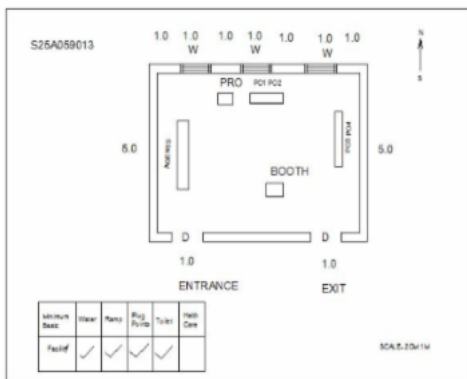

নির্বাচক নিবন্ধন আধিকারিকের স্বাক্ষর

Nazri Naksha

Google Map View

Polling Station Building Front View

Polling Station Front View

Cad View

Key MAP View

1 নাম : ওবেদুল সেখ পিতার নাম: তেইমুর আলি বাড়ির নং : n0069 বয়স : 30 লিঙ্গ : পুরুষ	NNP1128081 ফটো উপলব্ধ	2 নাম : সাহা সেখ পিতার নাম: এমাজ আলি বাড়ির নং : n0069 বয়স : 37 লিঙ্গ : পুরুষ	NNP0970145 ফটো উপলব্ধ	3 নাম : সাদিকুল ইসলাম পিতার নাম: মঈনু সেখ বাড়ির নং : n0001 বয়স : 35 লিঙ্গ : পুরুষ	NNP1127828 ফটো উপলব্ধ
4 নাম : ফিরোজা বিবি স্বামীর নাম: আয়েশ উদ্দিন বাড়ির নং : n0002 বয়স : 61 লিঙ্গ : মহিলা	WB/08/052/375566 ফটো উপলব্ধ	5 নাম : আসরাফুল সেখ পিতার নাম: আয়েশ সেখ বাড়ির নং : n0002 বয়স : 43 লিঙ্গ : পুরুষ	FKG2962264 ফটো উপলব্ধ	6 নাম : রুবি বিবি স্বামীর নাম: আসরাফুল সেখ বাড়ির নং : n0002 বয়স : 40 লিঙ্গ : মহিলা	FKG2962256 ফটো উপলব্ধ
7 নাম : বাবুল সেখ পিতার নাম: আয়েশ মহম্মদ বাড়ির নং : n0002 বয়স : 40 লিঙ্গ : পুরুষ	FKG3123833 ফটো উপলব্ধ	8 নাম : শুকতারা বিবি স্বামীর নাম: কাবুল সেখ বাড়ির নং : n0002 বয়স : 38 লিঙ্গ : মহিলা	NNP0971143 ফটো উপলব্ধ	9 নাম : ময়লি বিবি স্বামীর নাম: আব্দুল বারিক বাড়ির নং : n0002 বয়স : 37 লিঙ্গ : মহিলা	NNP0060178 ফটো উপলব্ধ
10 নাম : কোহিনুর খাতুন পিতার নাম: আয়েশ উদ্দিন বাড়ির নং : n0002 বয়স : 35 লিঙ্গ : মহিলা	NNP1127885 ফটো উপলব্ধ	11 নাম : বেগমবাহার স্বামীর নাম: সাইদুল হক বাড়ির নং : n0005 বয়স : 72 লিঙ্গ : মহিলা	FKG2659530 ফটো উপলব্ধ	12 নাম : উলোমা বিবি স্বামীর নাম: ইসমাইল সেখ বাড়ির নং : এস বয়স : 35 লিঙ্গ : মহিলা	NNP0915454 ফটো উপলব্ধ
13 নাম : রেবিনা বিবি স্বামীর নাম: রবজাহান বাড়ির নং : n0005 বয়স : 54 লিঙ্গ : মহিলা	WB/08/052/375548 ফটো উপলব্ধ	14 নাম : রিক্ত সেখ পিতার নাম: আকবর সেখ বাড়ির নং : n0069 বয়স : 33 লিঙ্গ : পুরুষ	NNP1545607 ফটো উপলব্ধ	15 নাম : তৈমুরআলি পিতার নাম: কশিমুদ্দিন বাড়ির নং : n0069 বয়স : 77 লিঙ্গ : পুরুষ	WB/08/052/375696 ফটো উপলব্ধ
16 নাম : মটরি বিবি স্বামীর নাম: আকবর বাড়ির নং : n0069 বয়স : 75 লিঙ্গ : মহিলা	WB/08/052/375701 ফটো উপলব্ধ	17 নাম : ইসমোতারা খাতুন পিতার নাম: তৈমুর আলি বাড়ির নং : n0069 বয়স : 35 লিঙ্গ : মহিলা	NNP0971457 ফটো উপলব্ধ	18 নাম : রাহুল সেখ পিতার নাম: তেইমুর আলি বাড়ির নং : n0069 বয়স : 36 লিঙ্গ : পুরুষ	NNP1128057 ফটো উপলব্ধ
19 নাম : কাচেনুর বিবি স্বামীর নাম: শুক মহম্মদ সেখ বাড়ির নং : n0011 বয়স : 71 লিঙ্গ : মহিলা	NNP2926178 ফটো উপলব্ধ	20 নাম : শুকমহম্মদ পিতার নাম: সুলতান বাড়ির নং : n0011 বয়স : 70 লিঙ্গ : পুরুষ	WB/08/052/375671 ফটো উপলব্ধ	21 নাম : আজিজুল হক পিতার নাম: এস্তাজ আলি বাড়ির নং : n0006 বয়স : 47 লিঙ্গ : পুরুষ	FKG2961944 ফটো উপলব্ধ
22 নাম : গোলচেহারা বিবি স্বামীর নাম: এস্তাজ আলি বাড়ির নং : n0006 বয়স : 60 লিঙ্গ : মহিলা	NNP0970939 ফটো উপলব্ধ	23 নাম : মানিক সেখ পিতার নাম: নিয়াজুদ্দিন বাড়ির নং : n0044 বয়স : 73 লিঙ্গ : পুরুষ	WB/08/052/375621 ফটো উপলব্ধ	24 নাম : ফতেমা বিবি স্বামীর নাম: মানিক সেখ বাড়ির নং : n0044 বয়স : 71 লিঙ্গ : মহিলা	WB/08/052/375622 ফটো উপলব্ধ
25 নাম : মোমেনা বিবি স্বামীর নাম: সফিকুল ইসলাম বাড়ির নং : n0044 বয়স : 48 লিঙ্গ : মহিলা	FKG0750588 ফটো উপলব্ধ	26 নাম : সাকিলা খাতুন স্বামীর নাম: মঈনু বাড়ির নং : n0044 বয়স : 37 লিঙ্গ : মহিলা	NNP0912592 ফটো উপলব্ধ	27 নাম : আবতাল সেখ পিতার নাম: আব্দুল বাসির সেখ বাড়ির নং : n0044 বয়স : 37 লিঙ্গ : পুরুষ	NNP1128099 ফটো উপলব্ধ
28 নাম : জরিলা বিবি স্বামীর নাম: লোকমান সেখ বাড়ির নং : n0033 বয়স : 75 লিঙ্গ : মহিলা	FKG1560192 ফটো উপলব্ধ	29 নাম : সাইফা বিবি স্বামীর নাম: জাকার সেখ বাড়ির নং : n0033 বয়স : 41 লিঙ্গ : মহিলা	NNP1107440 ফটো উপলব্ধ	30 নাম : বাটুল সেখ পিতার নাম: লোকমান সেখ বাড়ির নং : n0033 বয়স : 41 লিঙ্গ : পুরুষ	NNP1107457 ফটো উপলব্ধ