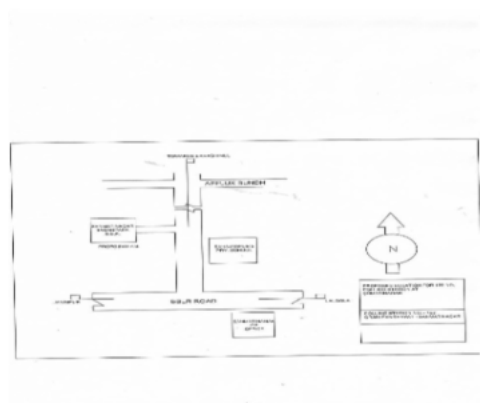

নির্বাচক নিবন্ধন আধিকারিকের স্বাক্ষর

Nazri Naksha

Google Map View

Polling Station Building Front View

Polling Station Front View

Cad View

Key MAP View

1 নাম : রাসেদা বিবি স্বামীর নাম: আমজাদ বাড়ির নং : n0056 বয়স : 61 লিঙ্গ : মহিলা	WB/08/054/207397	2 নাম : মজিবুর রহমান মায়ের নাম: রাসেদা বিবি বাড়ির নং : n0056 বয়স : 37 লিঙ্গ : পুরুষ	NNP0446344	3 নাম : আজাদ সেখ পিতার নাম: সেফ্ট সেখ বাড়ির নং : N0121 বয়স : 27 লিঙ্গ : পুরুষ	NNP1877232
4 নাম : লালবানু বিবি স্বামীর নাম: কাসিম সেখ বাড়ির নং : n0169 বয়স : 55 লিঙ্গ : মহিলা	WB/08/054/225289	5 নাম : ছবি বিবি স্বামীর নাম: মুনিকুল সেখ বাড়ির নং : n0126 বয়স : 47 লিঙ্গ : মহিলা	KWC2908556	6 নাম : রেখা বিবি স্বামীর নাম: মুন্টু সেখ বাড়ির নং : n0121 বয়স : 49 লিঙ্গ : মহিলা	KWC1428549
7 নাম : সেফ্ট সেখ পিতার নাম: মুঞ্জুর সেখ বাড়ির নং : n0121 বয়স : 50 লিঙ্গ : পুরুষ	KWC1428564	8 নাম : নারগিস বিবি স্বামীর নাম: সেতাবুল সেখ বাড়ির নং : n0121 বয়স : 40 লিঙ্গ : মহিলা	NNP1030576	9 নাম : খাইরুল সেখ পিতার নাম: মনজুর সেখ বাড়ির নং : n0121 বয়স : 43 লিঙ্গ : পুরুষ	KWC3039260
10 নাম : সাহেদা বিবি স্বামীর নাম: খাইরুল সেখ বাড়ির নং : n0121 বয়স : 34 লিঙ্গ : মহিলা	NNP1359793	11 নাম : বাদরুল সেখ মায়ের নাম: সেতারা বেওয়া বাড়ির নং : n0096 বয়স : 30 লিঙ্গ : পুরুষ	NNP1672294	12 নাম : সেনজারুল সেখ মায়ের নাম: সেতারা বাড়ির নং : n0096 বয়স : 34 লিঙ্গ : পুরুষ	NNP1261155
13 নাম : ছবি বিবি স্বামীর নাম: কারিবুল সেখ বাড়ির নং : n0057 বয়স : 29 লিঙ্গ : মহিলা	NNP1672450	14 নাম : সেতারা বেওয়া স্বামীর নাম: হাবিবুর সেখ বাড়ির নং : n0096 বয়স : 55 লিঙ্গ : মহিলা	WB/08/054/207559	15 নাম : উর্শিলা খাতুন স্বামীর নাম: আবদুর রজ্জাক ইয়ামিন বাড়ির নং : n0109 বয়স : 33 লিঙ্গ : মহিলা	NNP1938026
16 নাম : হাসিনা বেগম স্বামীর নাম: আব্দুর রহমান বাড়ির নং : n0104 বয়স : 38 লিঙ্গ : মহিলা	KWC3130291	17 নাম : সেবিনা বিবি স্বামীর নাম: বাবুল সেখ বাড়ির নং : n0095 বয়স : 44 লিঙ্গ : মহিলা	KWC2220747	18 নাম : নাসমিরা বিবি স্বামীর নাম: রফিক সেখ বাড়ির নং : n0095 বয়স : 52 লিঙ্গ : মহিলা	NNP2460384
19 নাম : পাপিয়া খাতুন স্বামীর নাম: সমায়ন সেখ বাড়ির নং : n0095 বয়স : 33 লিঙ্গ : মহিলা	NNP1031202	20 নাম : বাবুল সেখ পিতার নাম: গোলাব সেখ বাড়ির নং : n0095 বয়স : 51 লিঙ্গ : পুরুষ	KWC1427905	21 নাম : কেশনুর বিবি স্বামীর নাম: নাজিবুল সেখ বাড়ির নং : n0224 বয়স : 45 লিঙ্গ : মহিলা	NNP0449165
22 নাম : ডেবিজ সেখ পিতার নাম: গোলাব সেখ বাড়ির নং : n0095 বয়স : 42 লিঙ্গ : পুরুষ	NNP1030261	23 নাম : আবদুর রজ্জাক ইয়ামিন পিতার নাম: রেজাউল হক বাড়ির নং : n0104 বয়স : 35 লিঙ্গ : পুরুষ	NNP0929646	24 নাম : মুন্টু সেখ পিতার নাম: মুঞ্জুর সেখ বাড়ির নং : n0121 বয়স : 52 লিঙ্গ : পুরুষ	KWC1428556
25 নাম : সুনাতান বিবি স্বামীর নাম: গোলাব সেখ বাড়ির নং : n0095 বয়স : 67 লিঙ্গ : মহিলা	NNP2465771	26 নাম : রহমত সেখ পিতার নাম: সফিজুল সেখ বাড়ির নং : N0136 বয়স : 25 লিঙ্গ : পুরুষ	NNP2542371	27 নাম : শুকুরদ্দিন সেখ পিতার নাম: আজুলুদ্দিন সেখ বাড়ির নং : N0127 বয়স : 38 লিঙ্গ : পুরুষ	NNP2544633
28 নাম : মিয়ারুল সেখ পিতার নাম: কলন্দর সেখ বাড়ির নং : N0126 বয়স : 24 লিঙ্গ : পুরুষ	NNP2544831	29 নাম : সুমা খাতুন স্বামীর নাম: মেহেরুল সেখ বাড়ির নং : N0163 বয়স : 25 লিঙ্গ : মহিলা	NNP2544682	30 নাম : অসিকুল সেখ পিতার নাম: সামজাদ সেখ বাড়ির নং : n0065 বয়স : 46 লিঙ্গ : পুরুষ	KWC1456623