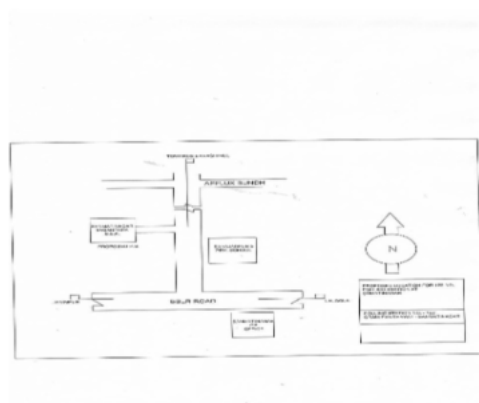

নির্বাচক নিবন্ধন আধিকারিকের স্বাক্ষর

Nazri Naksha

Google Map View

Polling Station Building Front View

Polling Station Front View

Cad View

Key MAP View

1 নাম : রাসেদা বিবি স্বামীর নাম: আমজাদ বাড়ির নং : n0056 বয়স : 61 লিঙ্গ : মহিলা	WB/08/054/207397	2 নাম : মজিবুর রহমান মায়ের নাম: রাসেদা বিবি বাড়ির নং : n0056 বয়স : 37 লিঙ্গ : পুরুষ	NNP0446344	3 নাম : আজাদ সেখ পিতার নাম: সেফ্ট সেখ বাড়ির নং : N0121 বয়স : 27 লিঙ্গ : পুরুষ	NNP1877232
4 নাম : লালবানু বিবি স্বামীর নাম: কাসিম সেখ বাড়ির নং : n0169 বয়স : 55 লিঙ্গ : মহিলা	WB/08/054/225289	5 নাম : ছবি বিবি স্বামীর নাম: মুনিকুল সেখ বাড়ির নং : n0126 বয়স : 47 লিঙ্গ : মহিলা	KWC2908556	6 নাম : রেখা বিবি স্বামীর নাম: মুন্টু সেখ বাড়ির নং : n0121 বয়স : 49 লিঙ্গ : মহিলা	KWC1428549
7 নাম : সেফ্ট সেখ পিতার নাম: মুঞ্জুর সেখ বাড়ির নং : n0121 বয়স : 50 লিঙ্গ : পুরুষ	KWC1428564	8 নাম : নারগিস বিবি স্বামীর নাম: সেতাবুল সেখ বাড়ির নং : n0121 বয়স : 40 লিঙ্গ : মহিলা	NNP1030576	9 নাম : খাইরুল সেখ পিতার নাম: মনজুর সেখ বাড়ির নং : n0121 বয়স : 43 লিঙ্গ : পুরুষ	KWC3039260
10 নাম : সাহেদা বিবি স্বামীর নাম: খাইরুল সেখ বাড়ির নং : n0121 বয়স : 34 লিঙ্গ : মহিলা	NNP1359793	11 নাম : বাদরুল সেখ মায়ের নাম: সেতারা বেওয়া বাড়ির নং : n0096 বয়স : 30 লিঙ্গ : পুরুষ	NNP1672294	12 নাম : সেনজারুল সেখ মায়ের নাম: সেতারা বাড়ির নং : n0096 বয়স : 34 লিঙ্গ : পুরুষ	NNP1261155
13 নাম : ছবি বিবি স্বামীর নাম: কারিবুল সেখ বাড়ির নং : n0057 বয়স : 29 লিঙ্গ : মহিলা	NNP1672450	14 নাম : সেতারা বেওয়া স্বামীর নাম: হাবিবুর সেখ বাড়ির নং : n0096 বয়স : 55 লিঙ্গ : মহিলা	WB/08/054/207559	15 নাম : উর্শিলা খাতুন স্বামীর নাম: আবদুর রজ্জাক ইয়ামিন বাড়ির নং : n0109 বয়স : 33 লিঙ্গ : মহিলা	NNP1938026
16 নাম : হাসিনা বেগম স্বামীর নাম: আব্দুর রহমান বাড়ির নং : n0104 বয়স : 38 লিঙ্গ : মহিলা	KWC3130291	17 নাম : সেবিনা বিবি স্বামীর নাম: বাবুল সেখ বাড়ির নং : n0095 বয়স : 44 লিঙ্গ : মহিলা	KWC2220747	18 নাম : নাসমিরা বিবি স্বামীর নাম: রফিক সেখ বাড়ির নং : n0095 বয়স : 52 লিঙ্গ : মহিলা	NNP2460384
19 নাম : পাপিয়া খাতুন স্বামীর নাম: সমায়ন সেখ বাড়ির নং : n0095 বয়স : 33 লিঙ্গ : মহিলা	NNP1031202	20 নাম : বাবুল সেখ পিতার নাম: গোলাব সেখ বাড়ির নং : n0095 বয়স : 51 লিঙ্গ : পুরুষ	KWC1427905	21 নাম : কেশনুর বিবি স্বামীর নাম: নাজিবুল সেখ বাড়ির নং : n0224 বয়স : 45 লিঙ্গ : মহিলা	NNP0449165
22 নাম : ডেবিজ সেখ পিতার নাম: গোলাব সেখ বাড়ির নং : n0095 বয়স : 42 লিঙ্গ : পুরুষ	NNP1030261	23 নাম : আবদুর রজ্জাক ইয়ামিন পিতার নাম: রেজাউল হক বাড়ির নং : n0104 বয়স : 35 লিঙ্গ : পুরুষ	NNP0929646	24 নাম : মুন্টু সেখ পিতার নাম: মুঞ্জুর সেখ বাড়ির নং : n0121 বয়স : 52 লিঙ্গ : পুরুষ	KWC1428556
25 নাম : সুনাতান বিবি স্বামীর নাম: গোলাব সেখ বাড়ির নং : n0095 বয়স : 67 লিঙ্গ : মহিলা	NNP2465771	26 নাম : রহমত সেখ পিতার নাম: সফিজুল সেখ বাড়ির নং : N0136 বয়স : 25 লিঙ্গ : পুরুষ	NNP2542371	27 নাম : শুকুরদ্দিন সেখ পিতার নাম: আজুলুদ্দিন সেখ বাড়ির নং : N0127 বয়স : 38 লিঙ্গ : পুরুষ	NNP2544633
28 নাম : মিয়ারুল সেখ পিতার নাম: কলন্দর সেখ বাড়ির নং : N0126 বয়স : 24 লিঙ্গ : পুরুষ	NNP2544831	29 নাম : সুমা খাতুন স্বামীর নাম: মেহেরুল সেখ বাড়ির নং : N0163 বয়স : 25 লিঙ্গ : মহিলা	NNP2544682	30 নাম : অসিকুল সেখ পিতার নাম: সামজাদ সেখ বাড়ির নং : n0065 বয়স : 46 লিঙ্গ : পুরুষ	KWC1456623